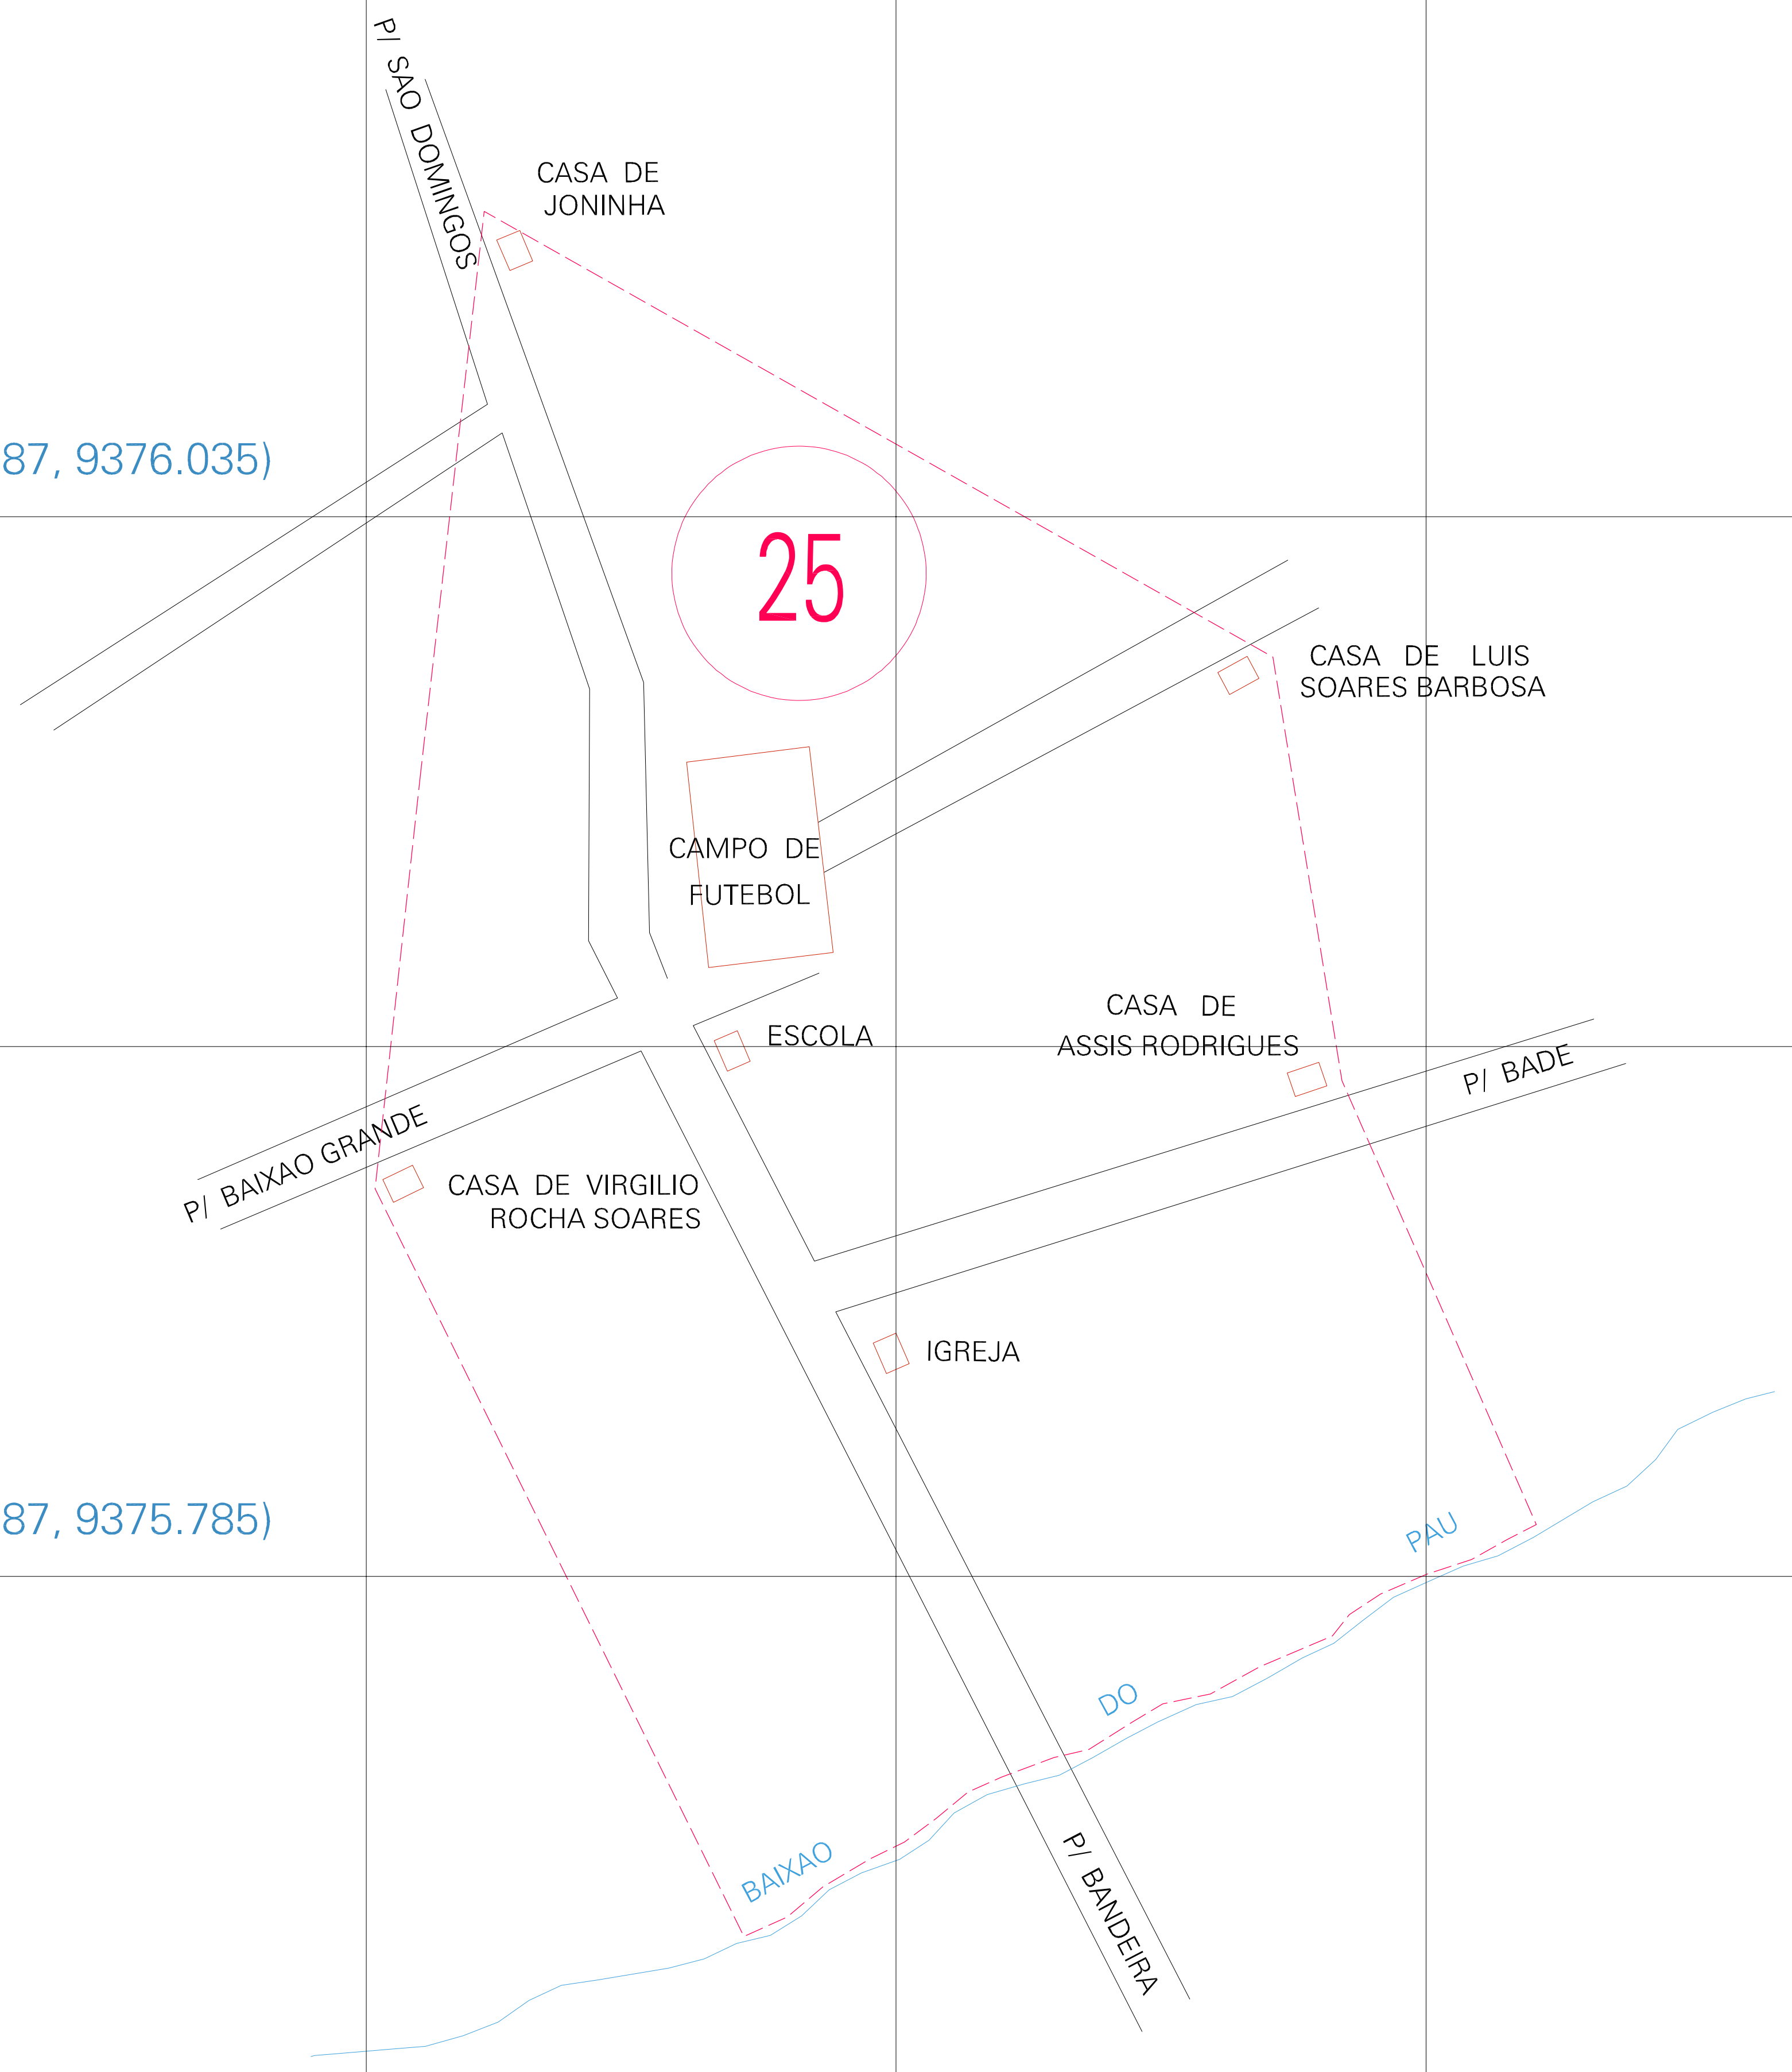

(574.687, 9376.035)

(575.187, 9376.035)

(574.687, 9375.785)

(575.187, 9375.785)

ESTADO DO MARANHÃO
 Município: 21.10708
 SÃO DOMINGOS DO MARANHÃO

Folha : 01 - 01

Arquivo: 211070800010.dgn
 Limite(km): (574.562, 9375.66) - (575.312, 9376.16)

LEGENDA

LIMITES

- Município ou Perímetro Urbano
- Distrito
- Subdistrito, RA, Zona ou similar
- Bairro ou similar
- Sector Censitário

CODIGOS

- 22306.05 Distrito (cod. do município + cod. do distrito)
- 05.05 Subdistrito (cod. do distrito + cod. do subdistrito)
- 003 Bairro (cod. do bairro no município)
- 25 Sector (número do sector no distrito ou subdistrito)

MAPA URBANO DIGITAL
 FOLHA A1