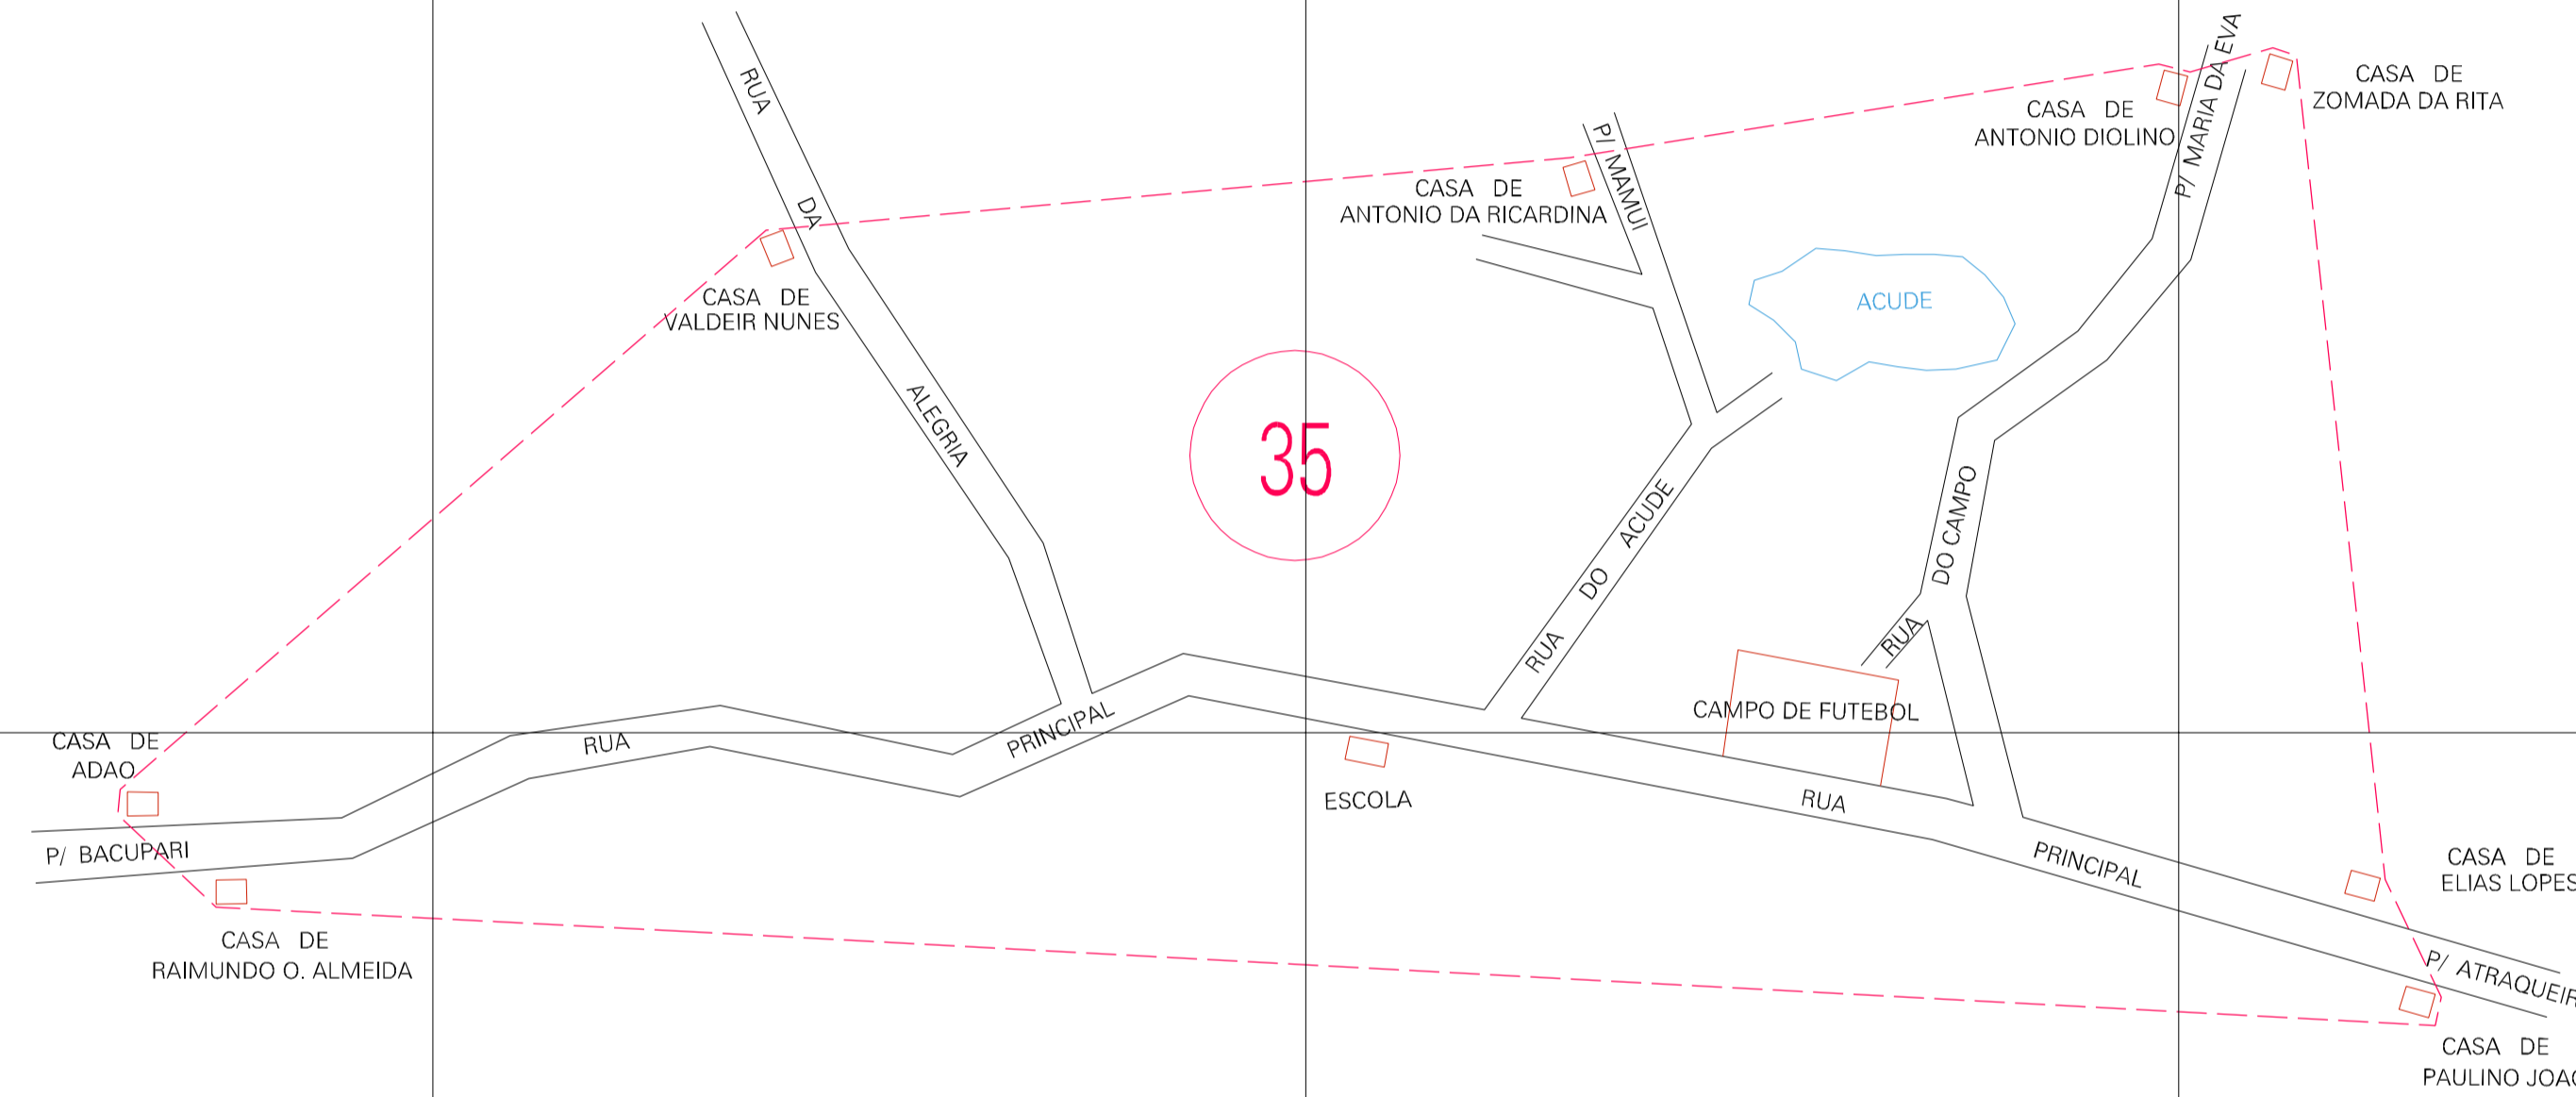

(568.35, 9366.25)

(569.35, 9366.25)

(568.35, 9365.75)

(569.35, 9365.75)

ESTADO DO MARANHÃO

Município: 21.10708

SÃO DOMINGOS DO MARANHÃO

Folha : 01 - 01

Arquivo: 211070800015.dgn

LEGENDA

1. LIMITES
2. Município ou Perimetro Urbano
   - - - Distrito
   - - - Subdistrito, RA, Zona ou similar
   - - - Bairro ou similar
   - - - Setor Censitário

CODIGOS

- 22306.05 Distrito (cod. do município + cod. do distrito)
- 05.06 Subdistrito (cod. do distrito + cod. do subdistrito)
- 003 Bairro (cod. do bairro no município)
- 25 Setor (número do setor no distrito ou subdistrito)

Articulação de Folhas

MAPA URBANO DIGITAL
FOLHA A1

Data de Impressão: 26.10.07