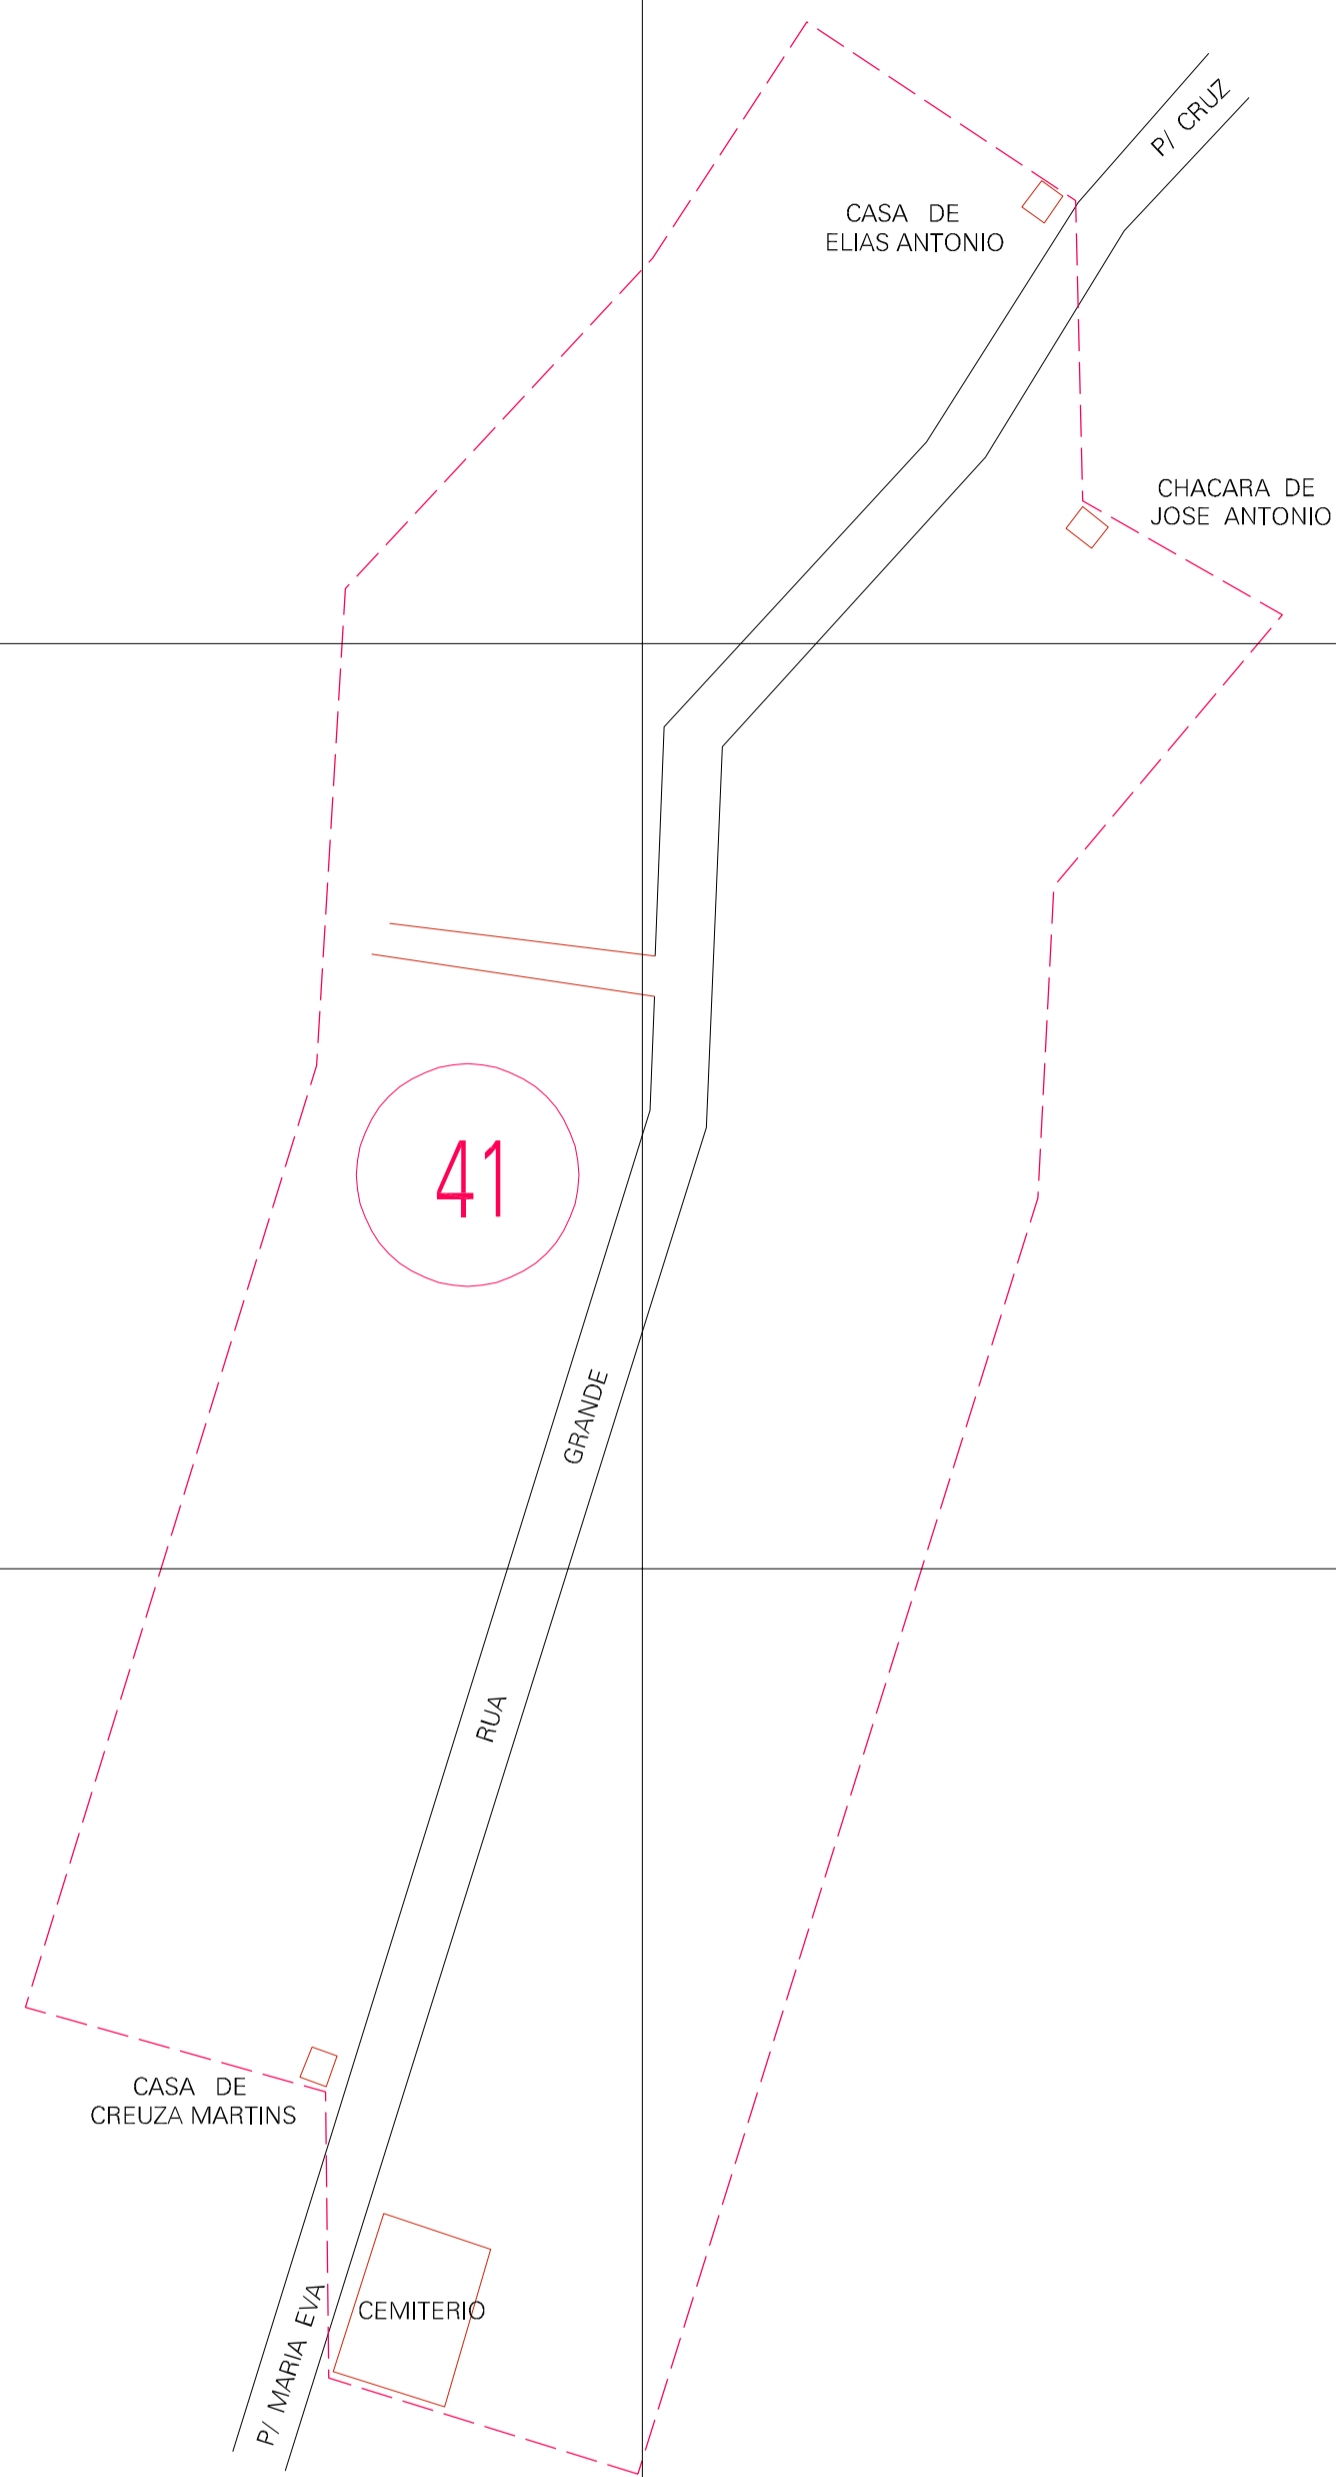

(564.36, 9380.85)

(565.36, 9380.85)

(564.36, 9380.35)

(565.36, 9380.35)

ESTADO DO MARANHÃO
 Município: 21.10708
 SÃO DOMINGOS DO MARANHÃO

Folha : 01 - 01

Arquivo: 211070800019.dgn
 Limites(km): (564.11, 9380.1) - (565.61, 9381.1)

LEGENDA

- LIMITES
- Município ou Perímetro Urbano
 - - - Distrito
 - - - Subdistrito, RA, Zona ou similar
 - - - Bairro ou similar
 - - - Setor Censitário

- CODIGOS
- 22306.05 Distrito (cod. do município + cod. do distrito)
 - 05.06 Subdistrito (cod. do distrito + cod. do subdistrito)
 - 003 Bairro (cod. do bairro no município)
 - 25 Setor (número do setor no distrito ou subdistrito)

MAPA URBANO DIGITAL
 FOLHA A1