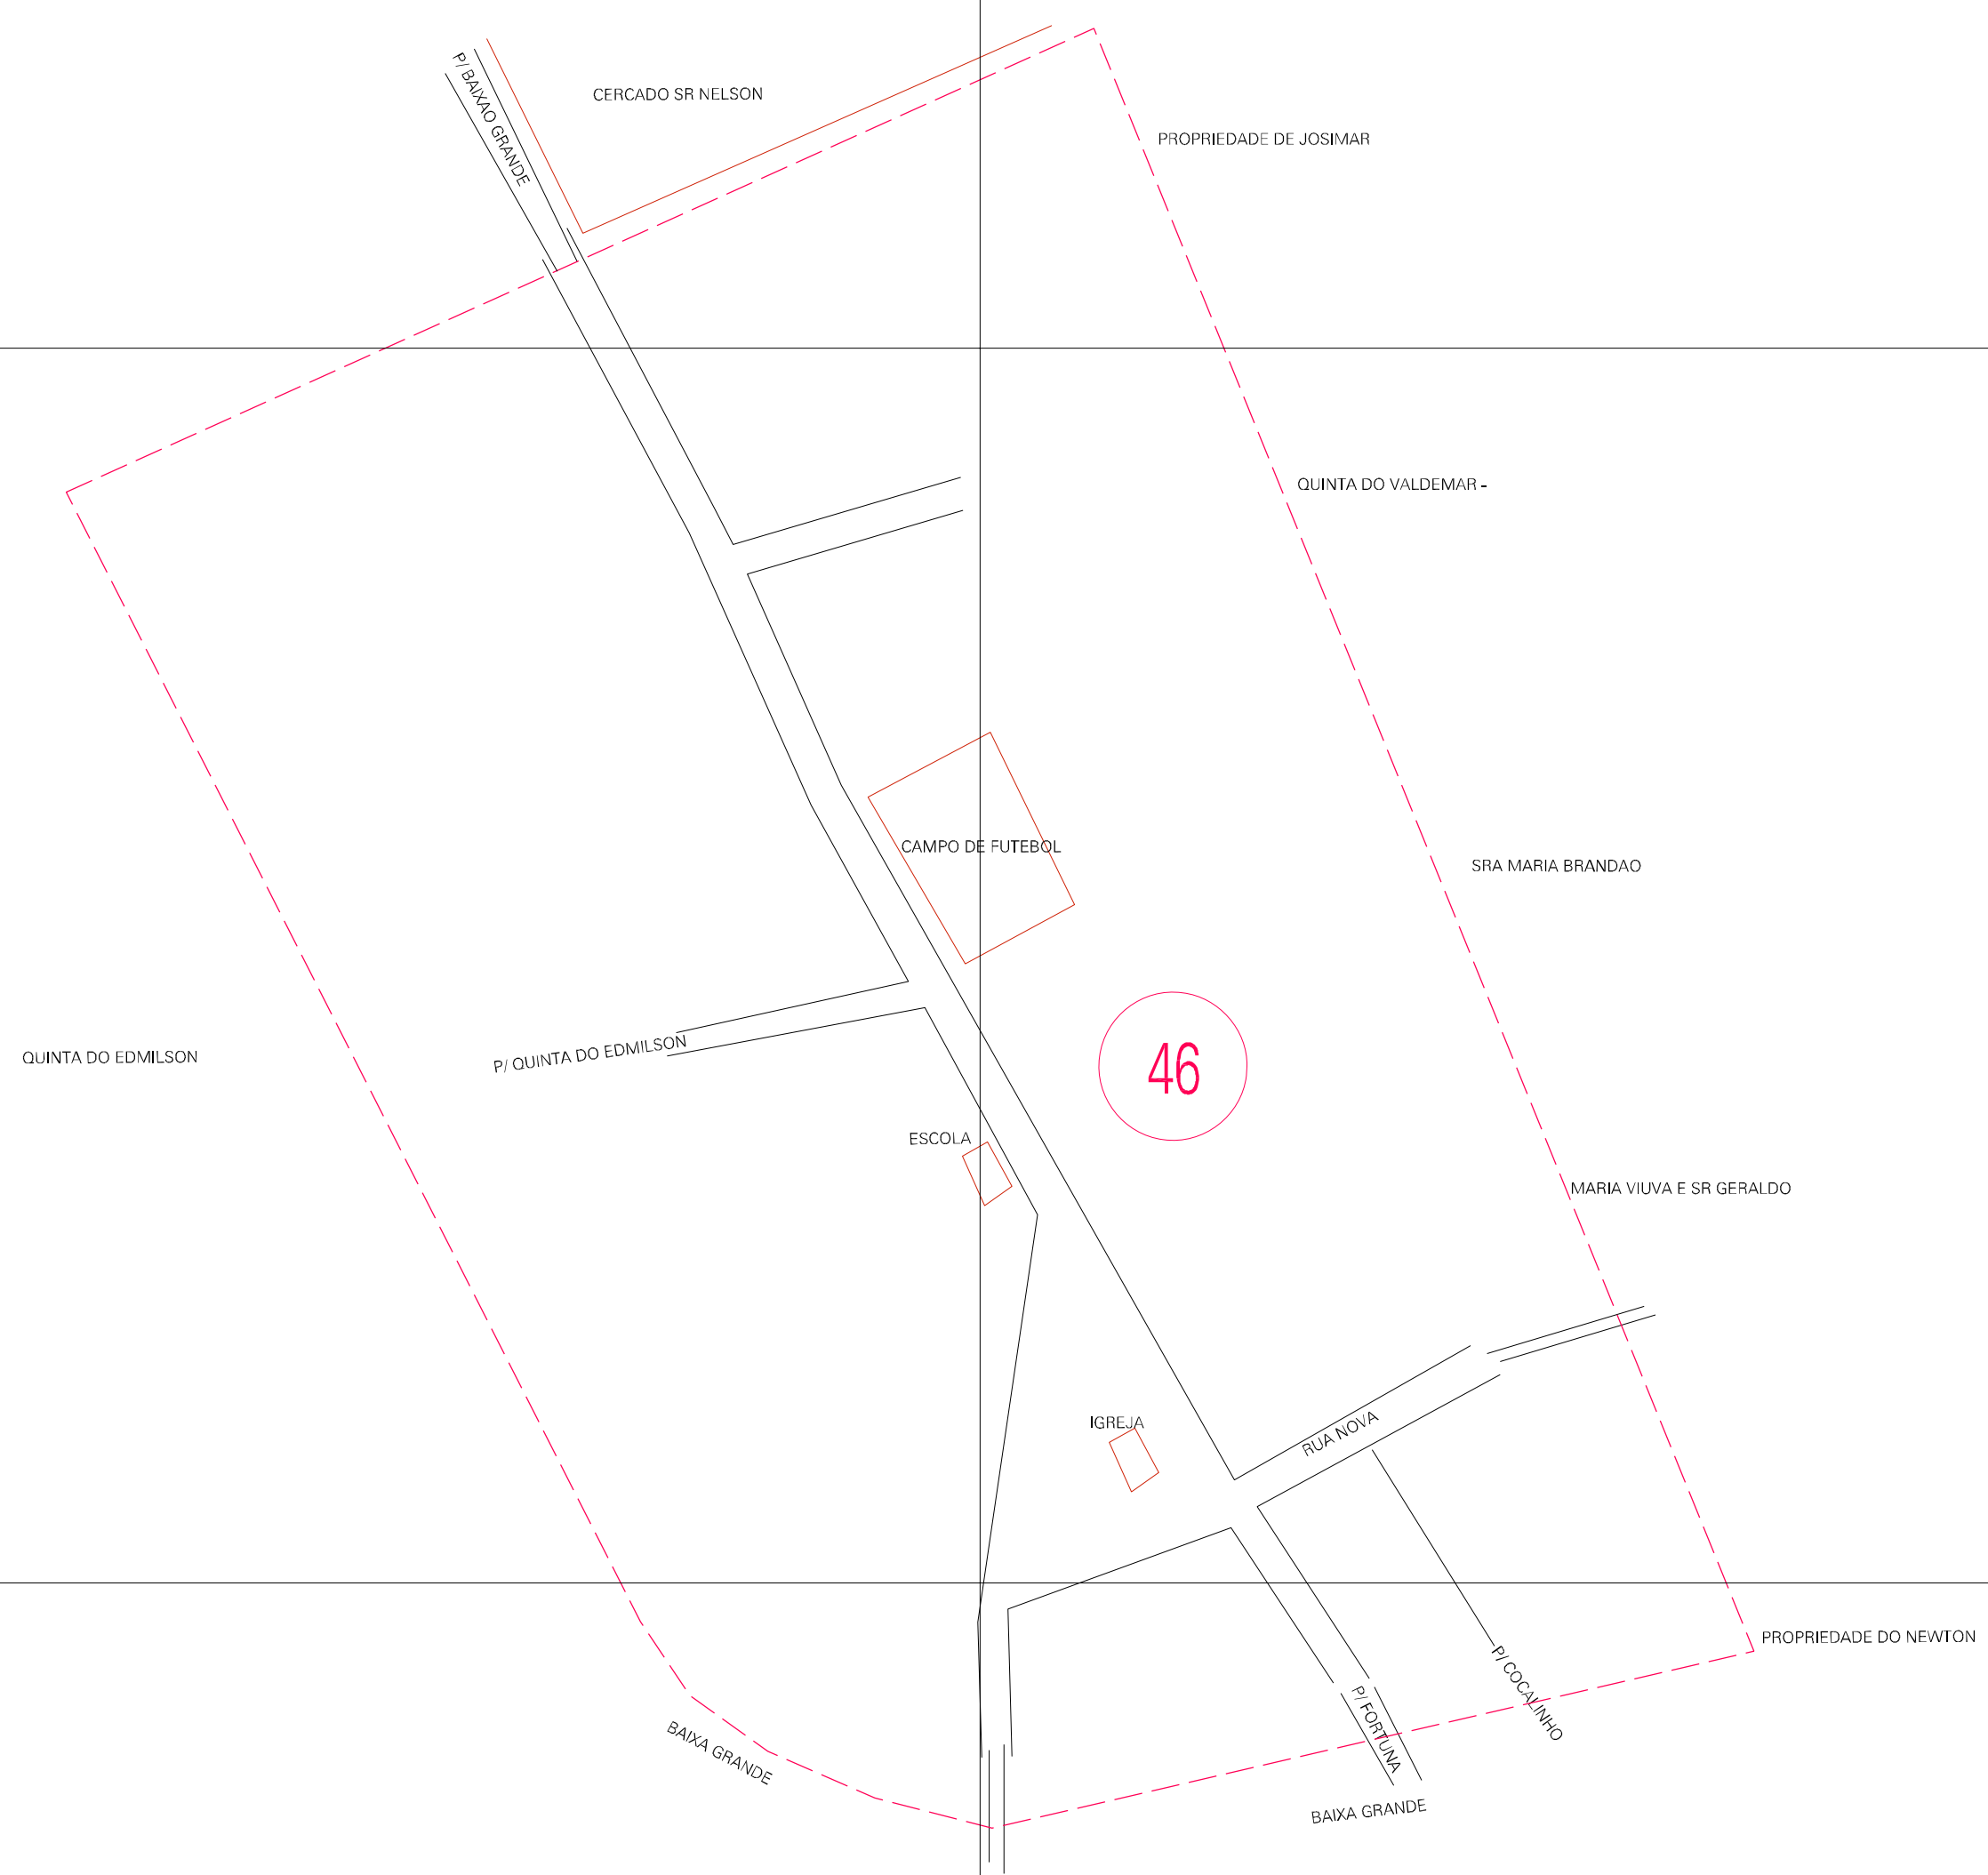

(584.35, 9370.49)

(585.35, 9370.49)

(584.35, 9369.99)

(585.35, 9369.99)

ESTADO DO MARANHÃO
 Município: 21.10708
 SÃO DOMINGOS DO MARANHÃO
 Folha : 01 - 01

Arquivo: 211070800025.dgn
 Limites(km): (583.85, 9369.49) - (585.85, 9370.99)

- LEGENDA**
- LIMITES**
- Município ou Perímetro Urbano
 - Distrito
 - Subdistrito, RA, Zona ou similar
 - Bairro ou similar
 - - - Setor Censitário
- CODIGOS**
- 22306.05 Distrito (cod. do município + cod. do distrito)
 - 05.06 Subdistrito (cod. do distrito + cod. do subdistrito)
 - 003 Bairro (cod. do bairro no município)
 - 25 Setor (número do setor no distrito ou subdistrito)