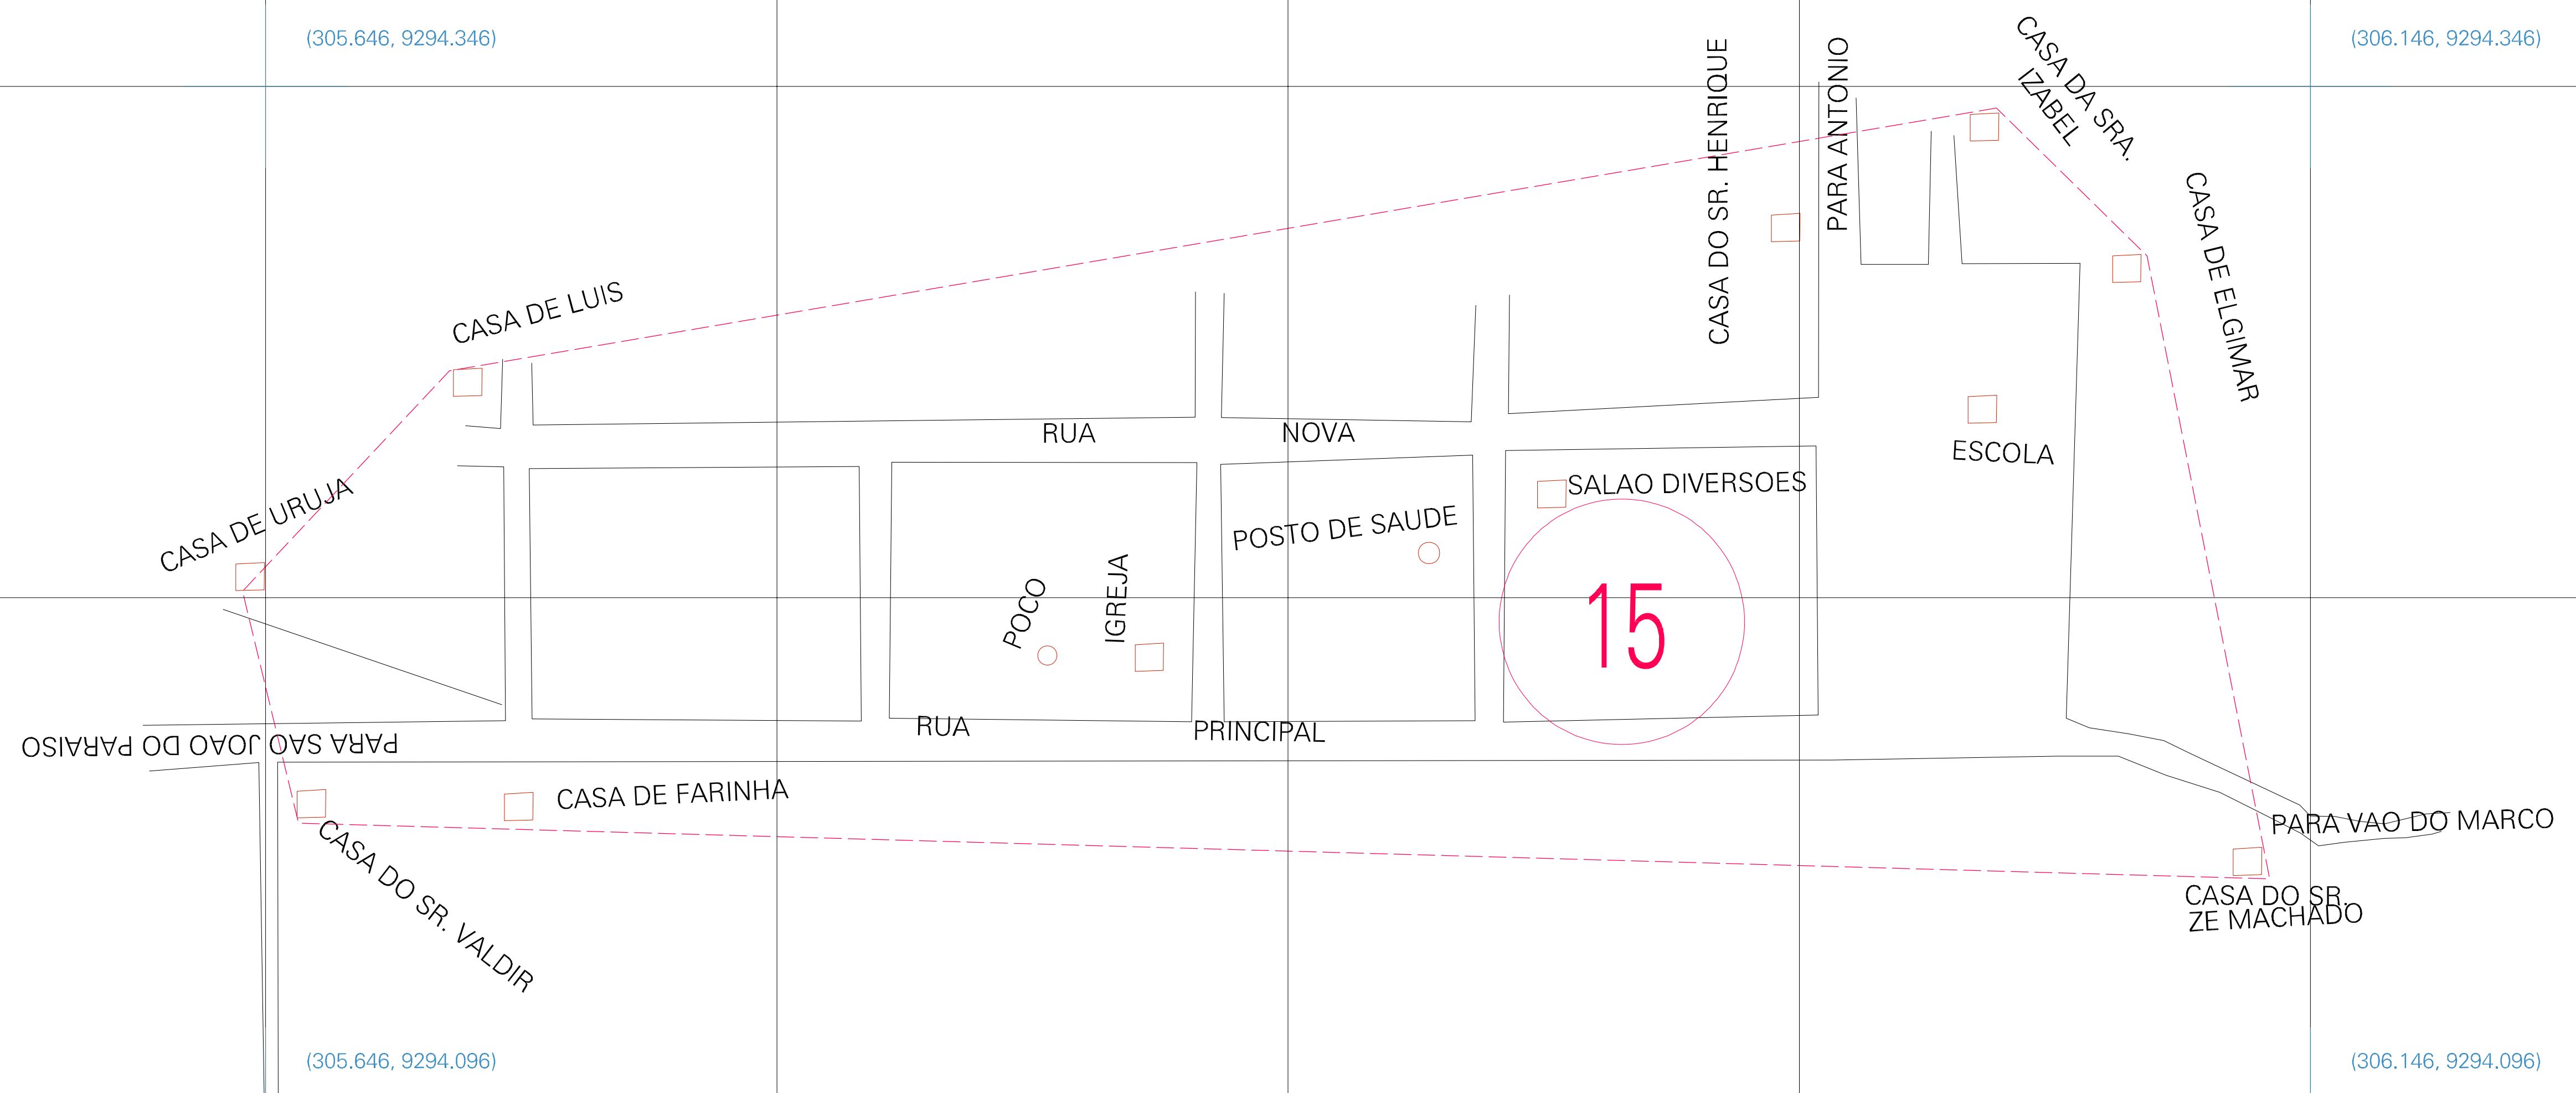

(305.646, 9294.346)

(306.146, 9294.346)

(305.646, 9294.096)

(306.146, 9294.096)

ESTADO DO MARANHÃO  
 Município: 21.11052  
 SÃO JOÃO DO PARAÍSO  
 Folha : 01 - 01

Arquivo: 21110520004.dgn  
 Limites(km): (305.521, 9293.971) - (306.271, 9294.471)

**LEGENDA**

**LIMITES**

- Município ou Perímetro Urbano
- Distrito
- Subdistrito, RA, Zona ou similar
- Bairro ou similar
- Sector Constituído

**CODIGOS**

- 22306.05 Distrito (cod. do município + cod. do distrito)
- 05.06 Subdistrito (cod. do distrito + cod. do subdistrito)
- 003 Bairro (cod. do bairro no município)
- 25 Sector (número do sector no distrito ou subdistrito)

**MAPA URBANO DIGITAL**  
**FOLHA A1**