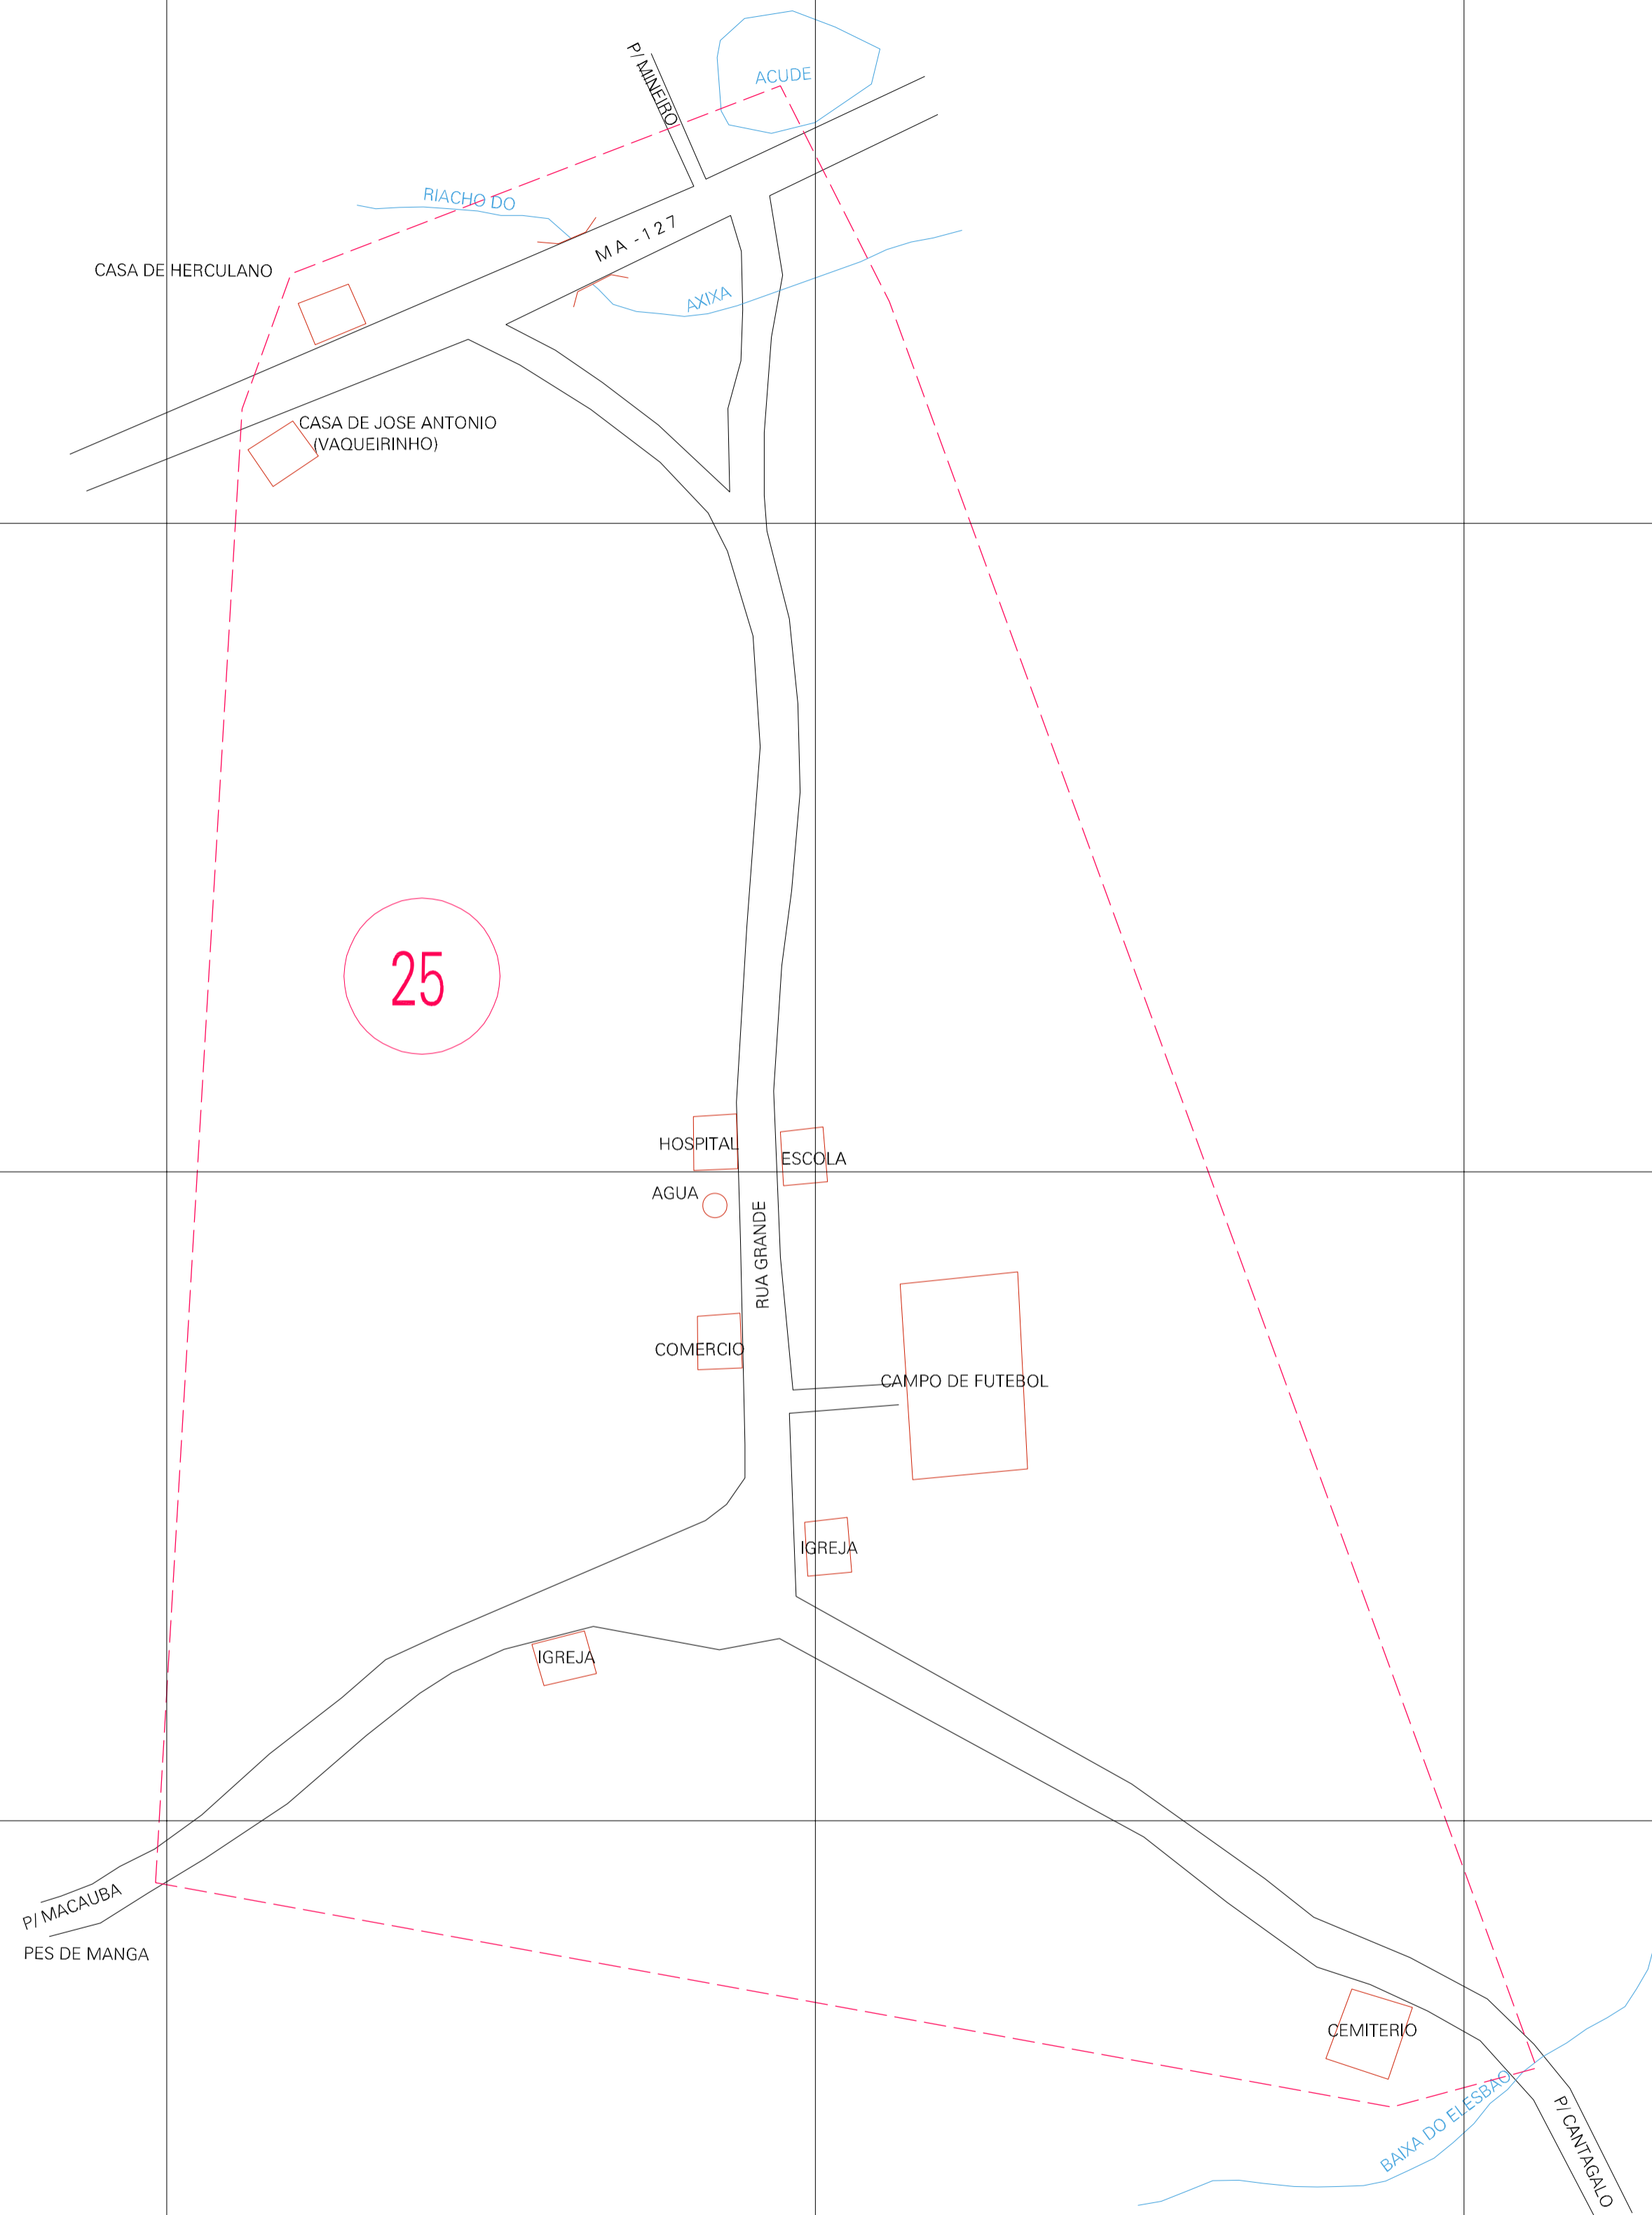

(621.46, 9730.05)

(622.46, 9730.05)

(621.46, 9729.55)

(622.46, 9729.55)

ESTADO DO MARANHÃO  
 Município: 21.11078  
 SÃO JOÃO DO SOTER  
 Folha : 01 - 01  
 Arquivo: 211107800001.dgn  
 Limites(km): (621.21, 9729.3) - (622.71, 9730.3)

- LEGENDA**
- LIMITES**
- Município ou Perímetro Urbano
  - Distrito
  - Subdistrito, RA, Zona ou similar
  - Bairro ou similar
  - Setor Censitário
- CODIGOS**
- 22306.05 Distrito (cod. do município + cod. do distrito)
  - 05.06 Subdistrito (cod. do distrito + cod. do subdistrito)
  - 003 Bairro (cod. do bairro no município)
  - 25 Setor (número do setor no distrito ou subdistrito)