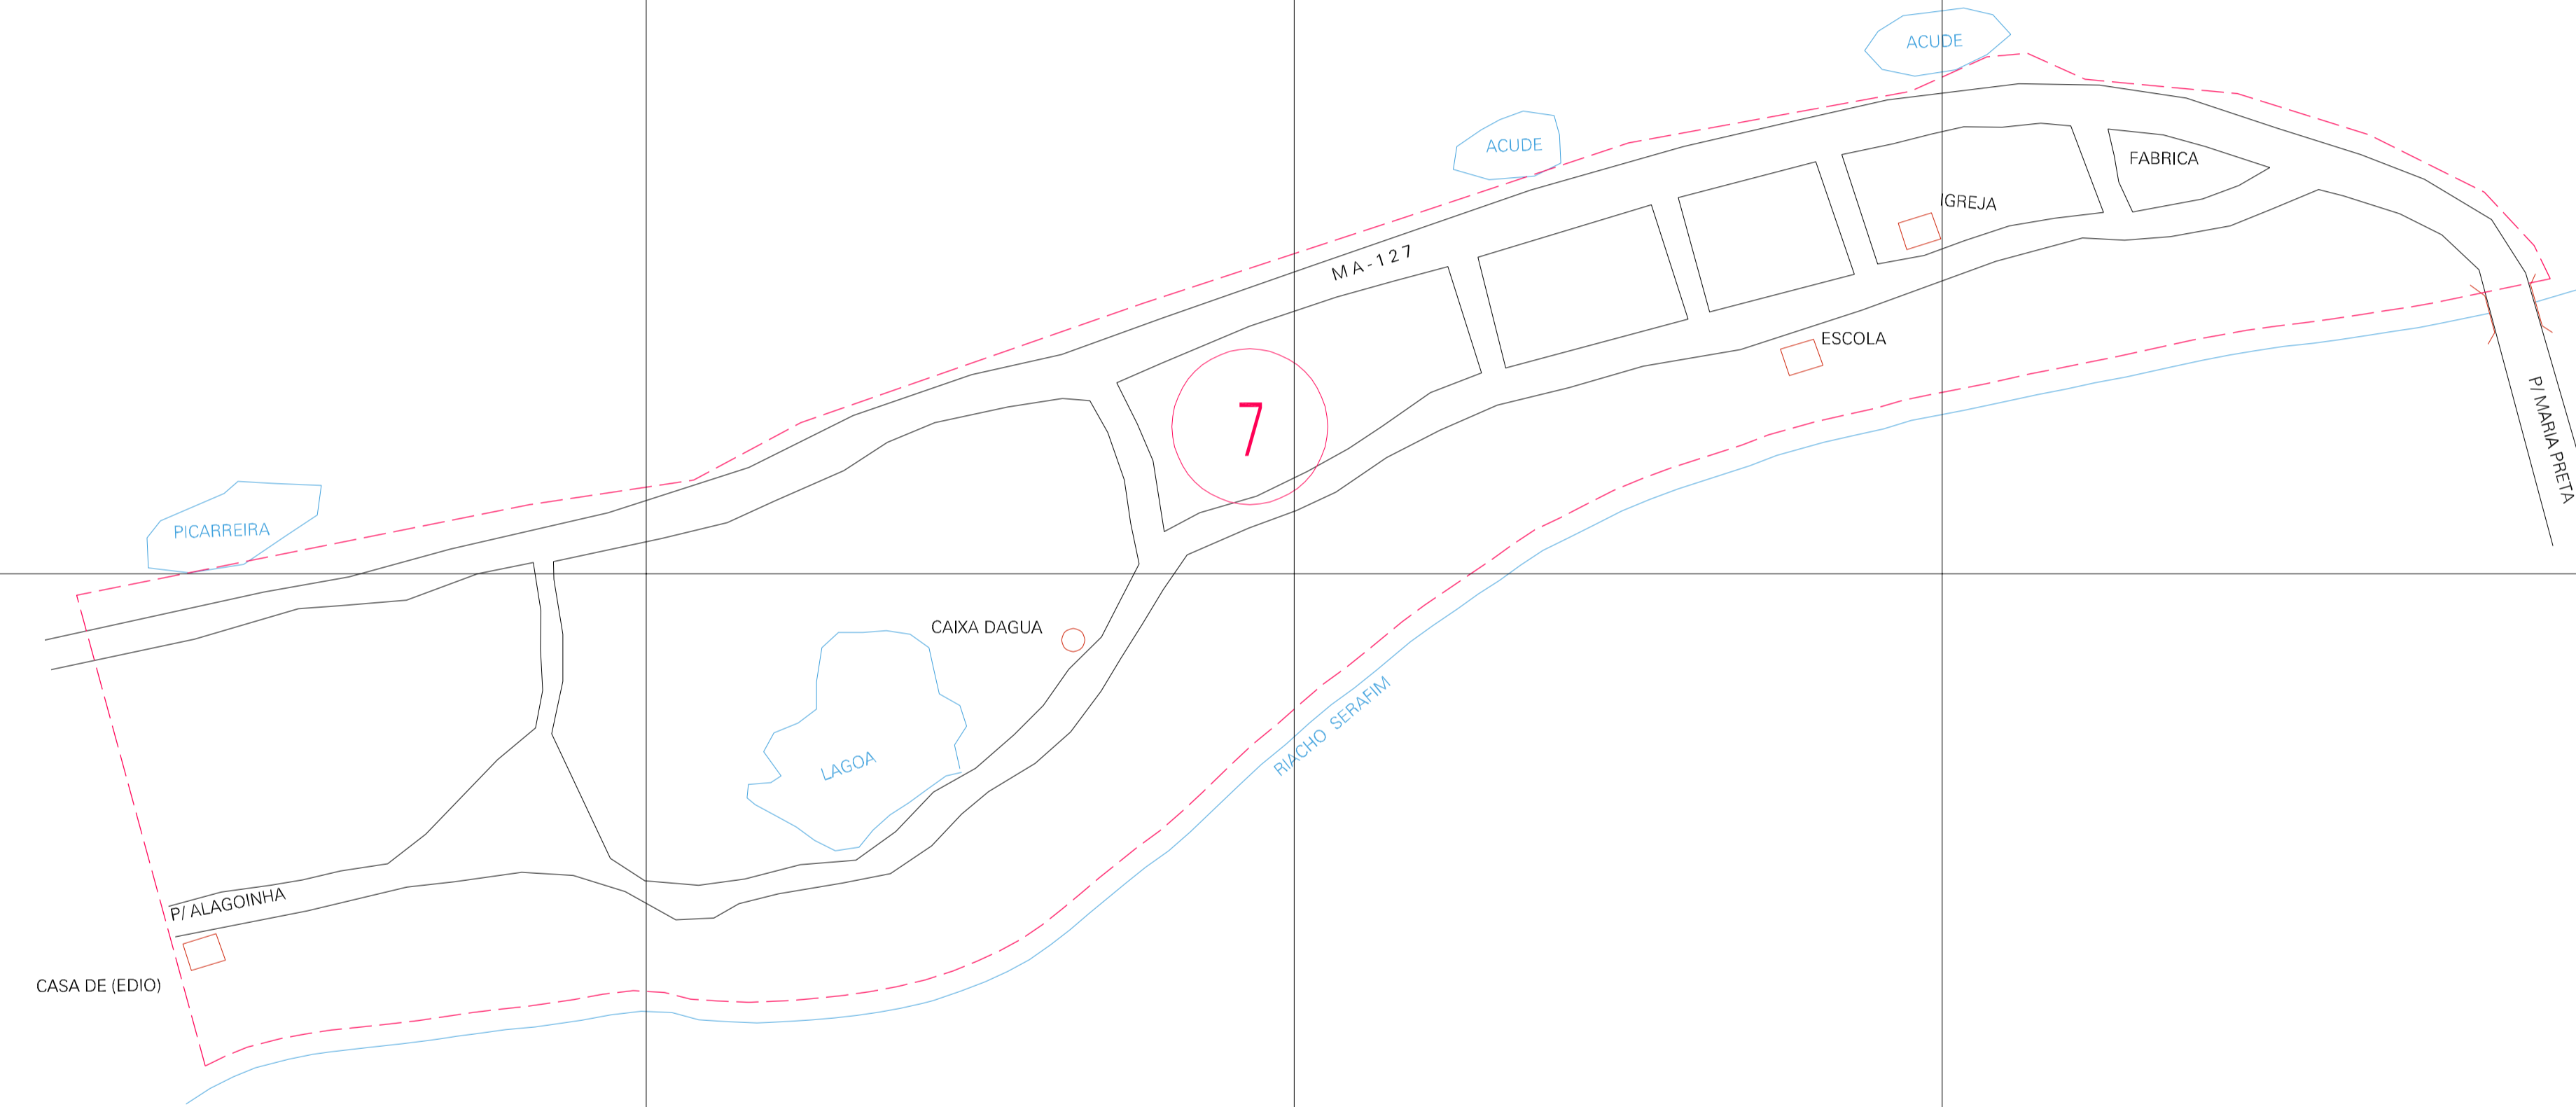

(613.03, 9430.95)

(614.03, 9430.95)

(613.03, 9430.45)

(614.03, 9430.45)

ESTADO DO MARANHÃO

Município: 21.11078

SÃO JOÃO DO SOTER

Folha : 01 - 01

Arquivo: 211107800006.dgn

LEGENDA

1. **LIMITES**
2. Município ou Perimetro Urbano
   - Distrito
   - Subdistrito, RA, Zona ou similar
   - Bairro ou similar
   - Setor Censitário

CODIGOS

- 22306.05 Distrito (cod. do município + cod. do distrito)
- 05.06 Subdistrito (cod. do distrito + cod. do subdistrito)
- 003 Bairro (cod. do bairro no município)
- 25 Setor (número do setor no distrito ou subdistrito)

Articulação de Folhas

MAPA URBANO DIGITAL

FOLHA A1

CENSO AGROPECUARIO 2006

CONTAGEM DA POPULAÇÃO 2007

Data de Impressão: 26.10.07