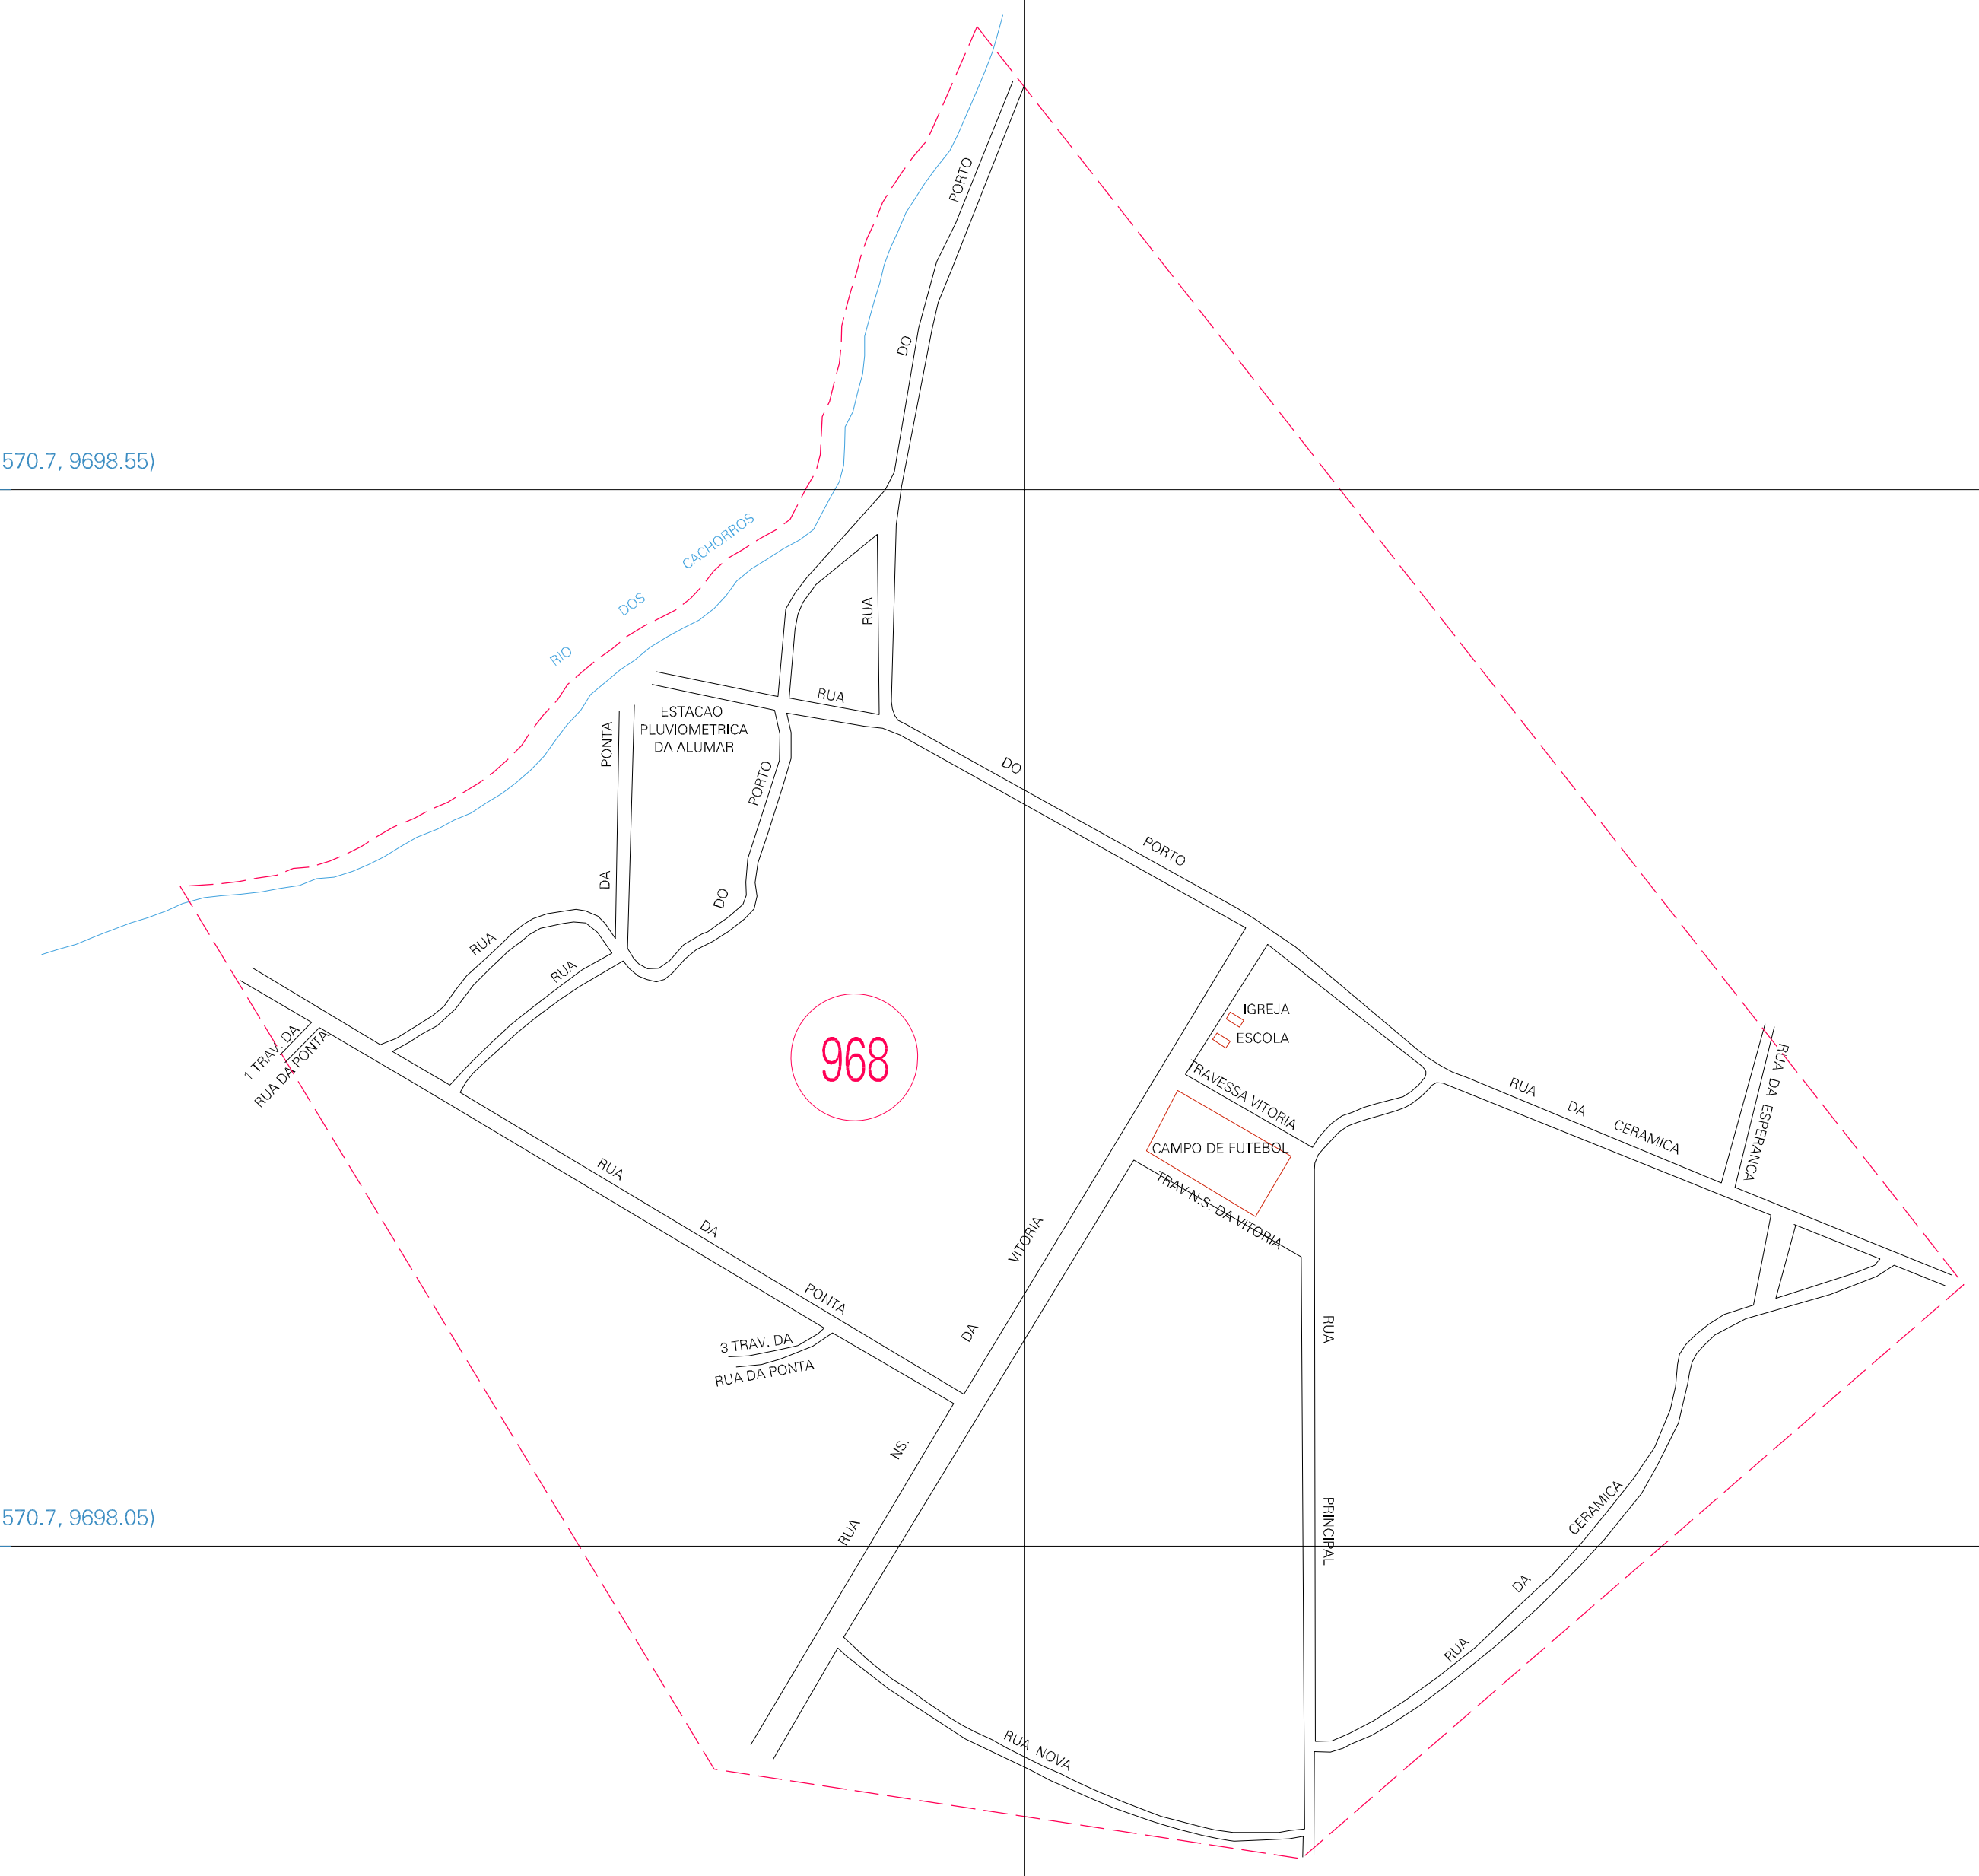

(570.7, 9698.55)

(571.7, 9698.55)

(570.7, 9698.05)

(571.7, 9698.05)

ESTADO DO MARANHÃO
 Município: 21.11300
 SÃO LUÍS
 Folha : 01 - 01

Arquivo: 211130000116.dgn
 Limites(km): (570.2, 9697.55) - (572.2, 9699.05)

LEGENDA

LIMITES

- Município ou Perímetro Urbano
- Distrito
- Subdistrito, RA, Zona ou similar
- Bairro ou similar
- Sector Constâncio

CODIGOS

- 22306.05 Distrito (cod. do município + cod. do distrito)
- 05.06 Subdistrito (cod. do distrito + cod. do subdistrito)
- 003 Bairro (cod. do bairro no município)
- 25 Sector (número do sector no distrito ou subdistrito)