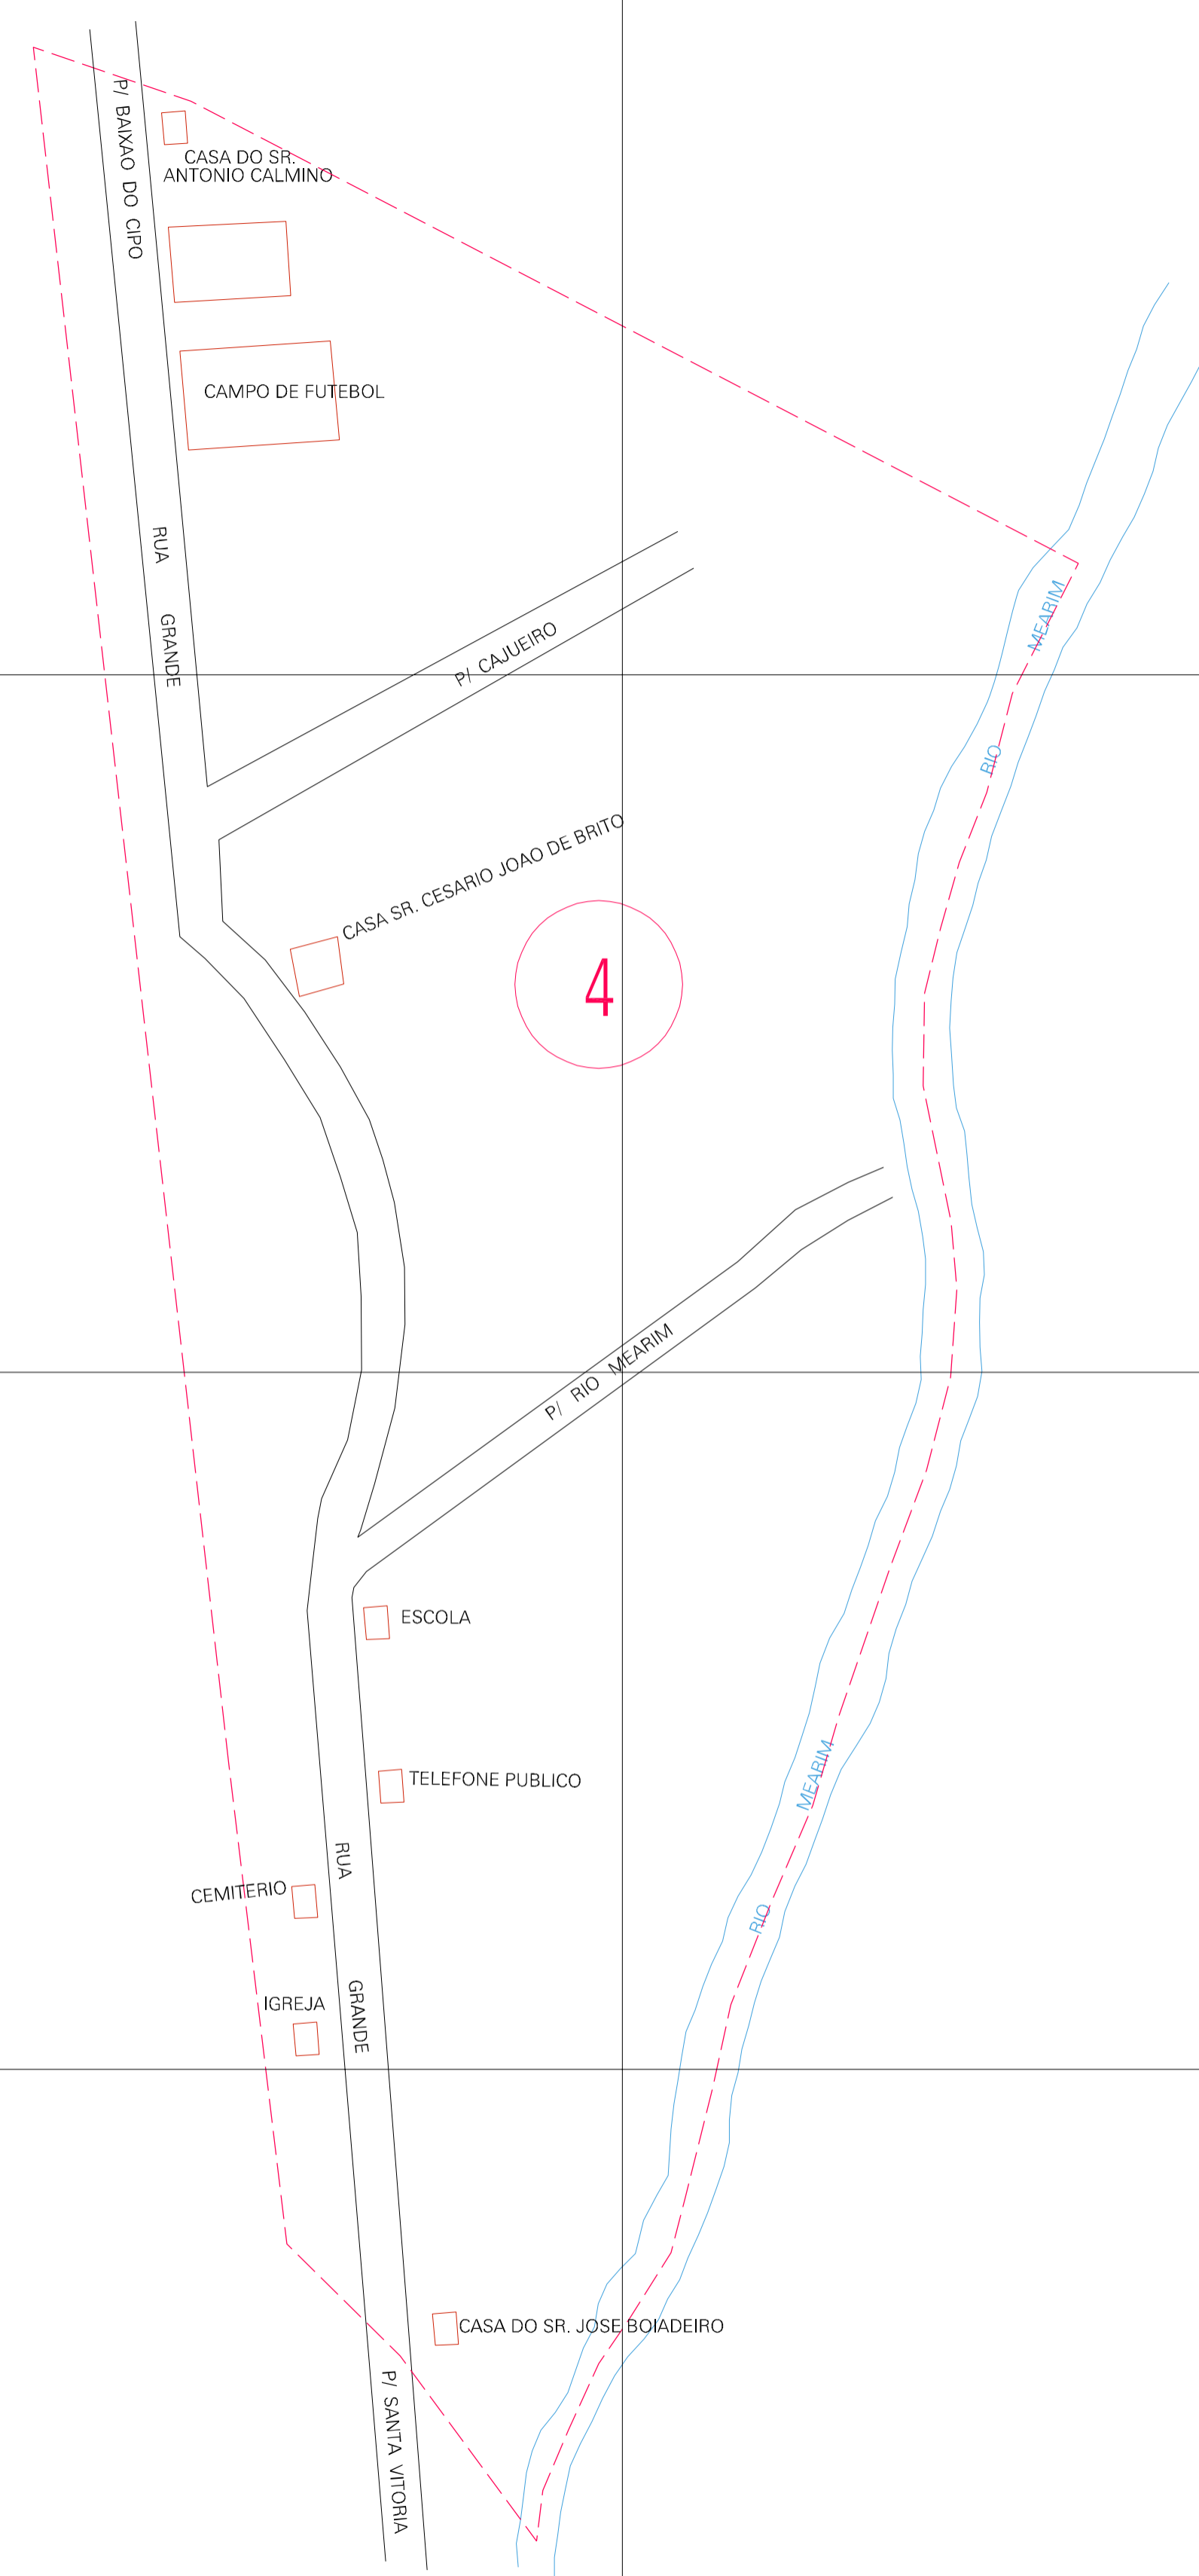

(502.95, 9439.45)

(503.95, 9439.45)

(502.95, 9438.95)

(503.95, 9438.95)

ESTADO DO MARANHÃO  
 Município: 21.11672  
 SÃO ROBERTO  
 Folha : 01 - 01  
 Arquivo: 211167200003.dgn  
 Limites(km): ( 502.7, 9438.7) - ( 504.2, 9438.7)

- LEGENDA**
- LIMITES**
- Município ou Perímetro Urbano
  - Distrito
  - Subdistrito, RA, Zona ou similar
  - Bairro ou similar
  - Sector Censitário
- CODIGOS**
- 22306.05 Distrito (cod. do município + cod. do distrito)
  - 05.06 Subdistrito (cod. do distrito + cod. do subdistrito)
  - 003 Bairro (cod. do bairro no município)
  - 25 Sector (número do setor no distrito ou subdistrito)

MAPA URBANO DIGITAL  
 FOLHA A1