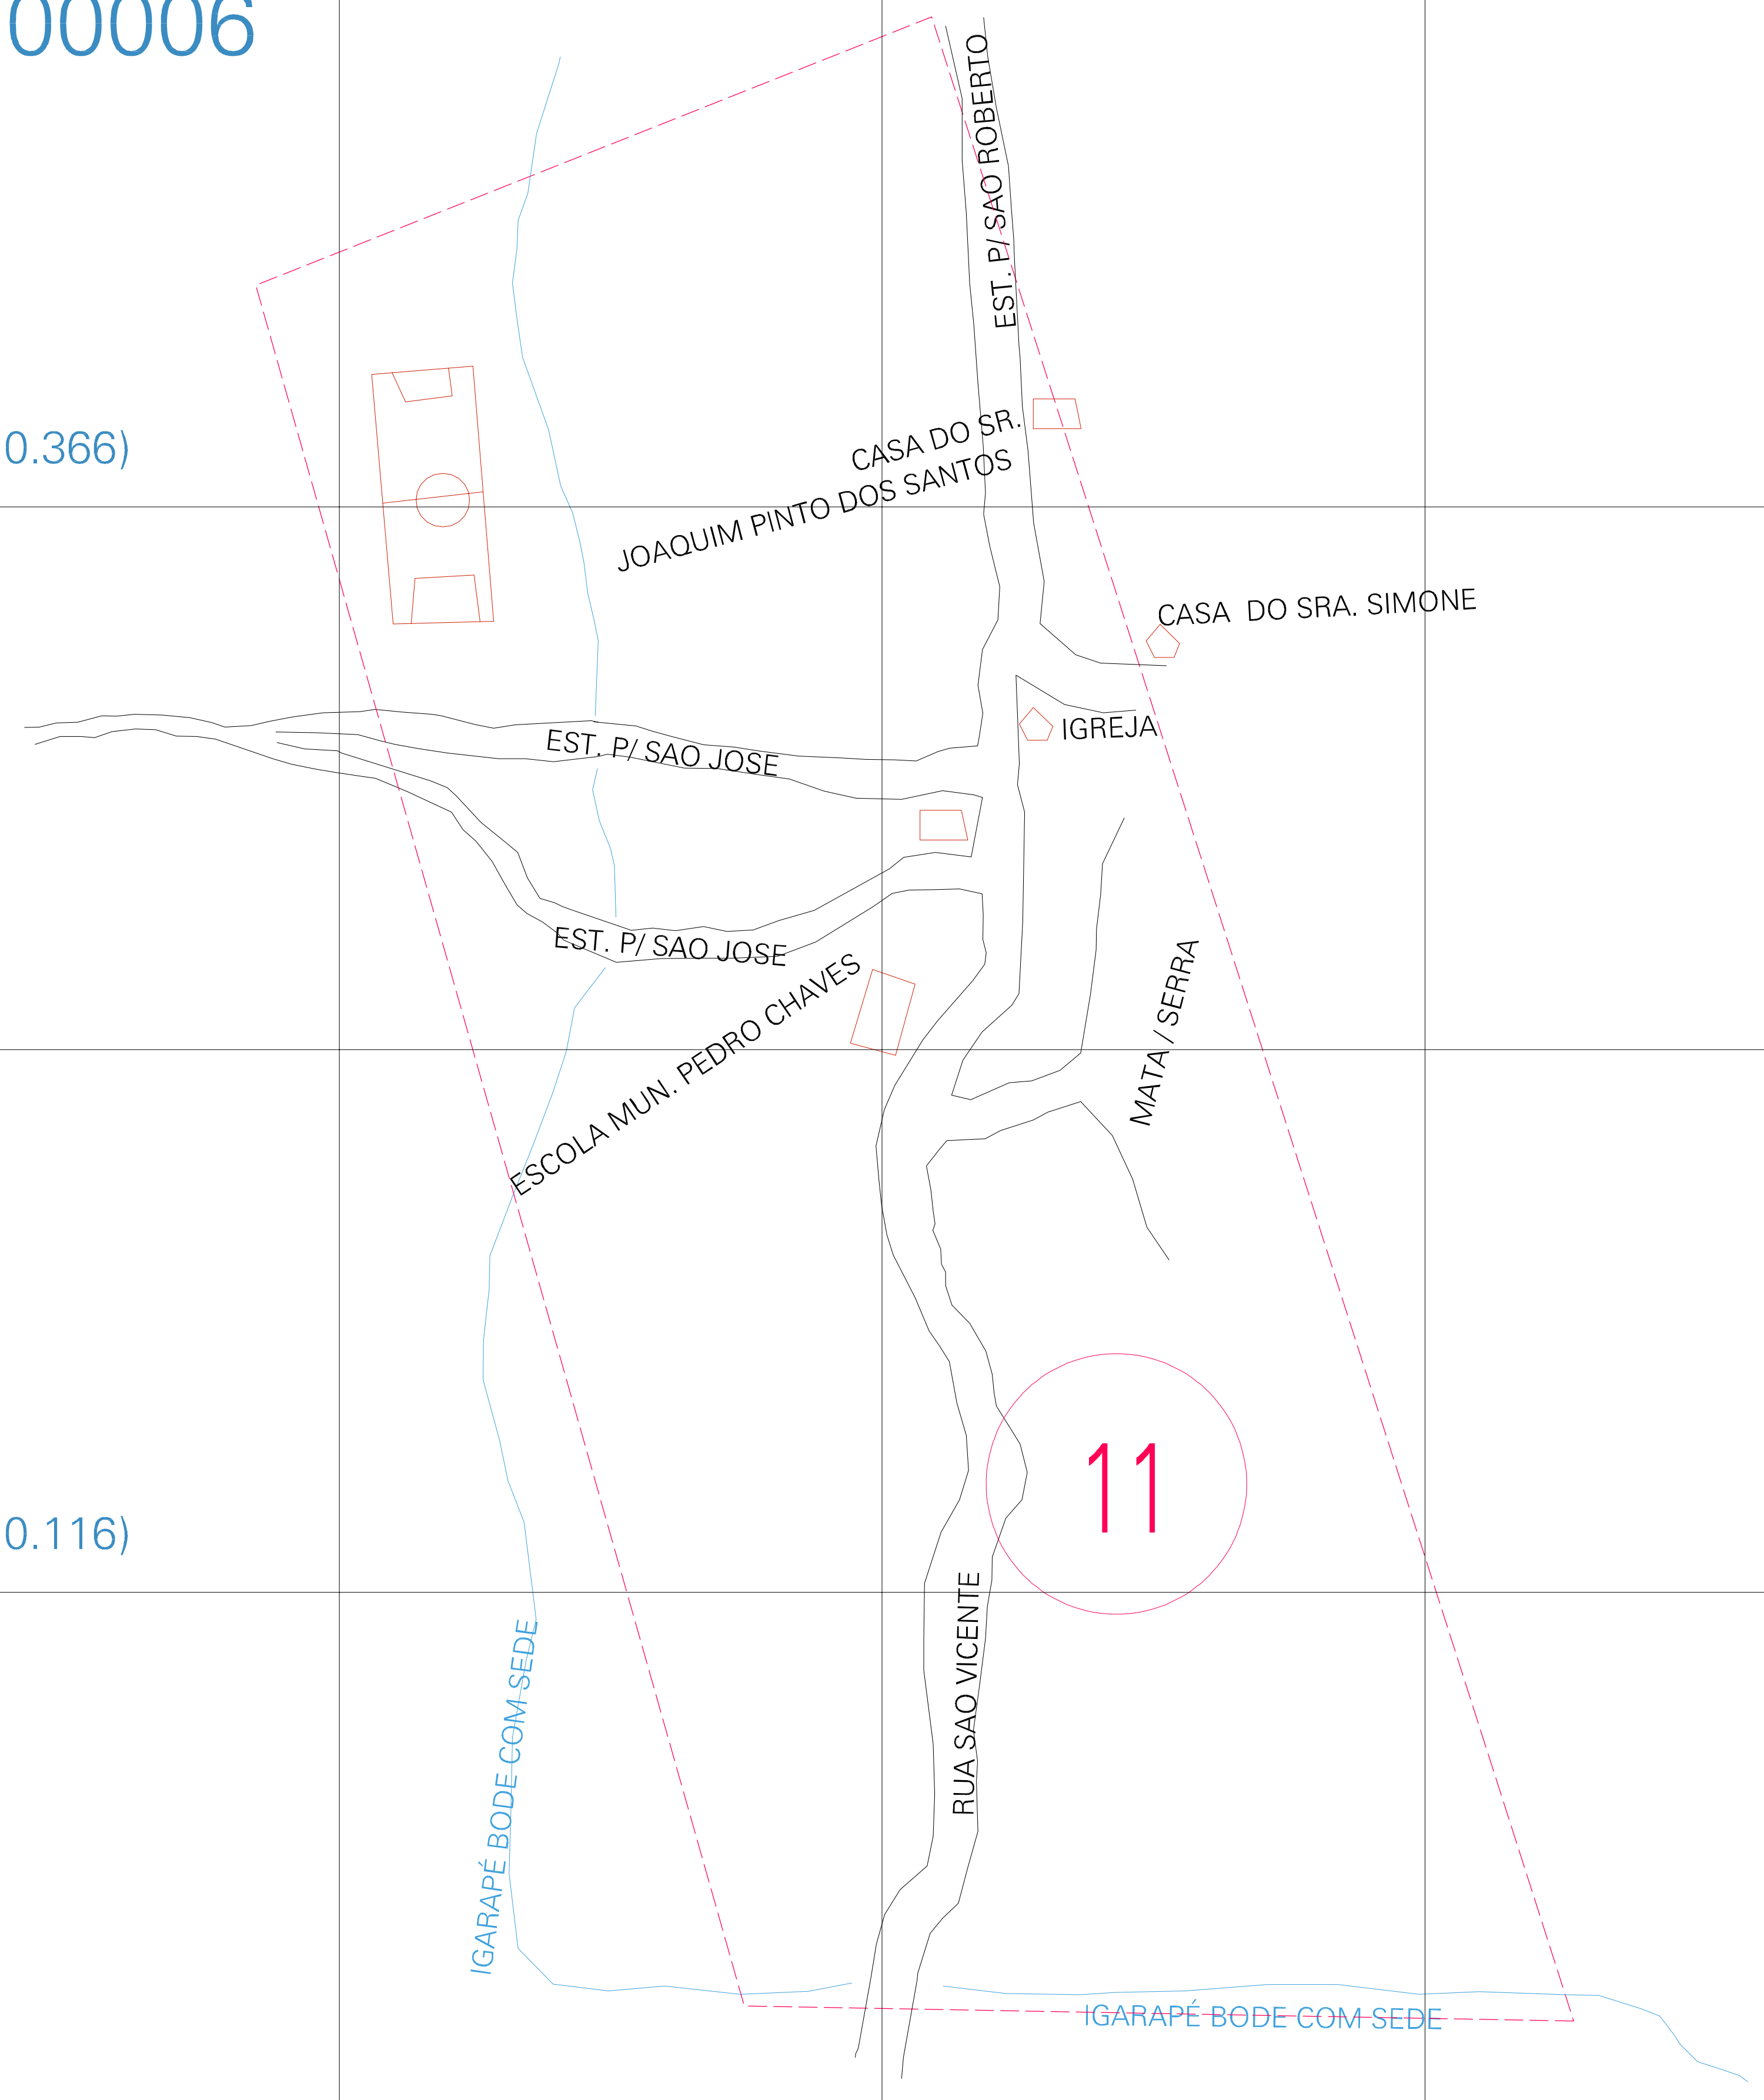

(01, 01) - 211167200006

(-0.11, 0.366)

(0.39, 0.366)

(-0.11, 0.116)

(0.39, 0.116)

ESTADO DO MARANHÃO
 Município: 21.11672
 SÃO ROBERTO
 Folha : 01 - 01

Arquivo: 211167200006.dgn
 Limites(km): (-0.235, -0.009) - (0.515, 0.491)

- LEGENDA**
- LIMITES**
- Município ou Perímetro Urbano
 - Distrito
 - Subdistrito, RA, Zona ou similar
 - Bairro ou similar
 - Sector Constituinte
- CODIGOS**
- 22306.06 Distrito (cod. do município + cod. do distrito)
 - 06.06 Subdistrito (cod. do distrito + cod. do subdistrito)
 - 003 Bairro (cod. do bairro no município)
 - 25 Sector (número do sector no distrito ou subdistrito)

MAPA URBANO DIGITAL
 FOLHA A1