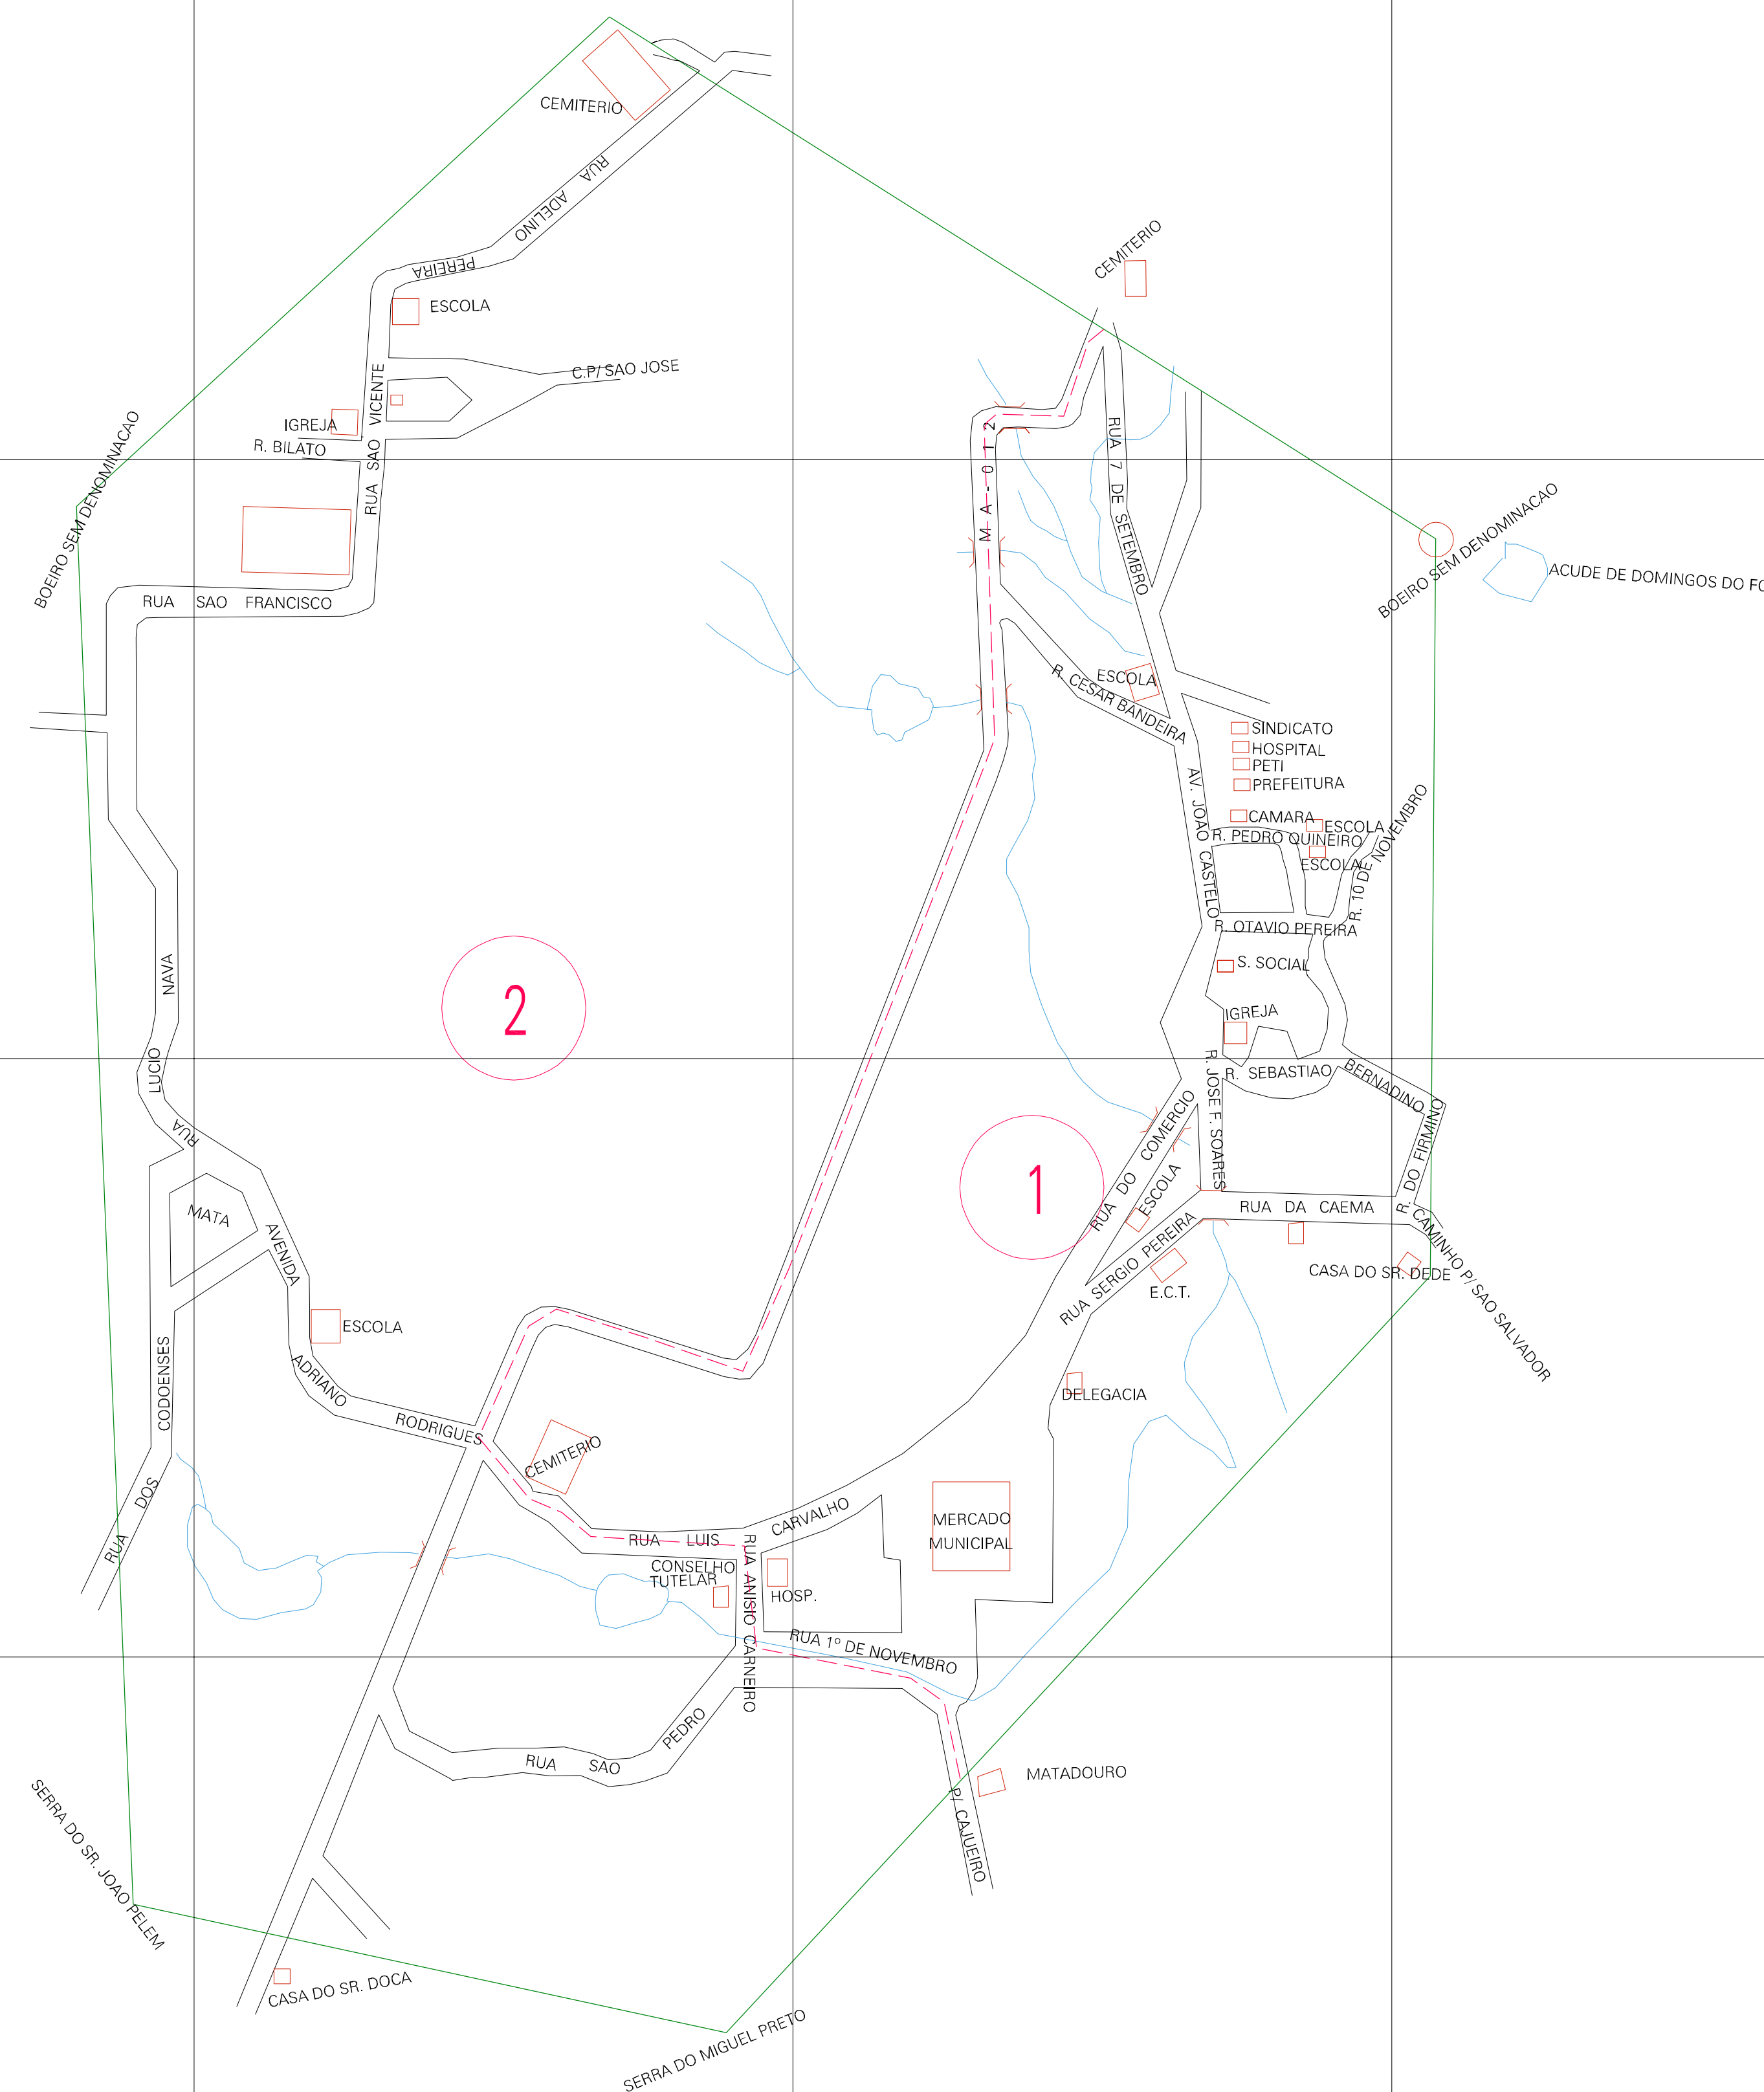

(500.408, 9445.611)

(501.408, 9445.611)

(500.408, 9445.111)

(501.408, 9445.111)

ESTADO DO MARANHÃO  
Município: 21.11672  
SÃO ROBERTO  
Folha : 01 - 01  
Arquivo: 2111672.dgn  
Limites(km): (500.158, 9444.861) - (501.658, 9445.861)

- LEGENDA**
- LIMITES
    - Município ou Perimetro Urbano
    - Distrito
    - Subdistrito, RA, Zona ou similar
    - Bairro ou similar
    - Sector Censitário
  - CODIGOS
    - 22306.05 Distrito (cod. do município + cod. do distrito)
    - 05.06 Subdistrito (cod. do distrito + cod. do subdistrito)
    - 003 Bairro (cod. do bairro no município)
    - 25 Sector (número do sector no distrito ou subdistrito)