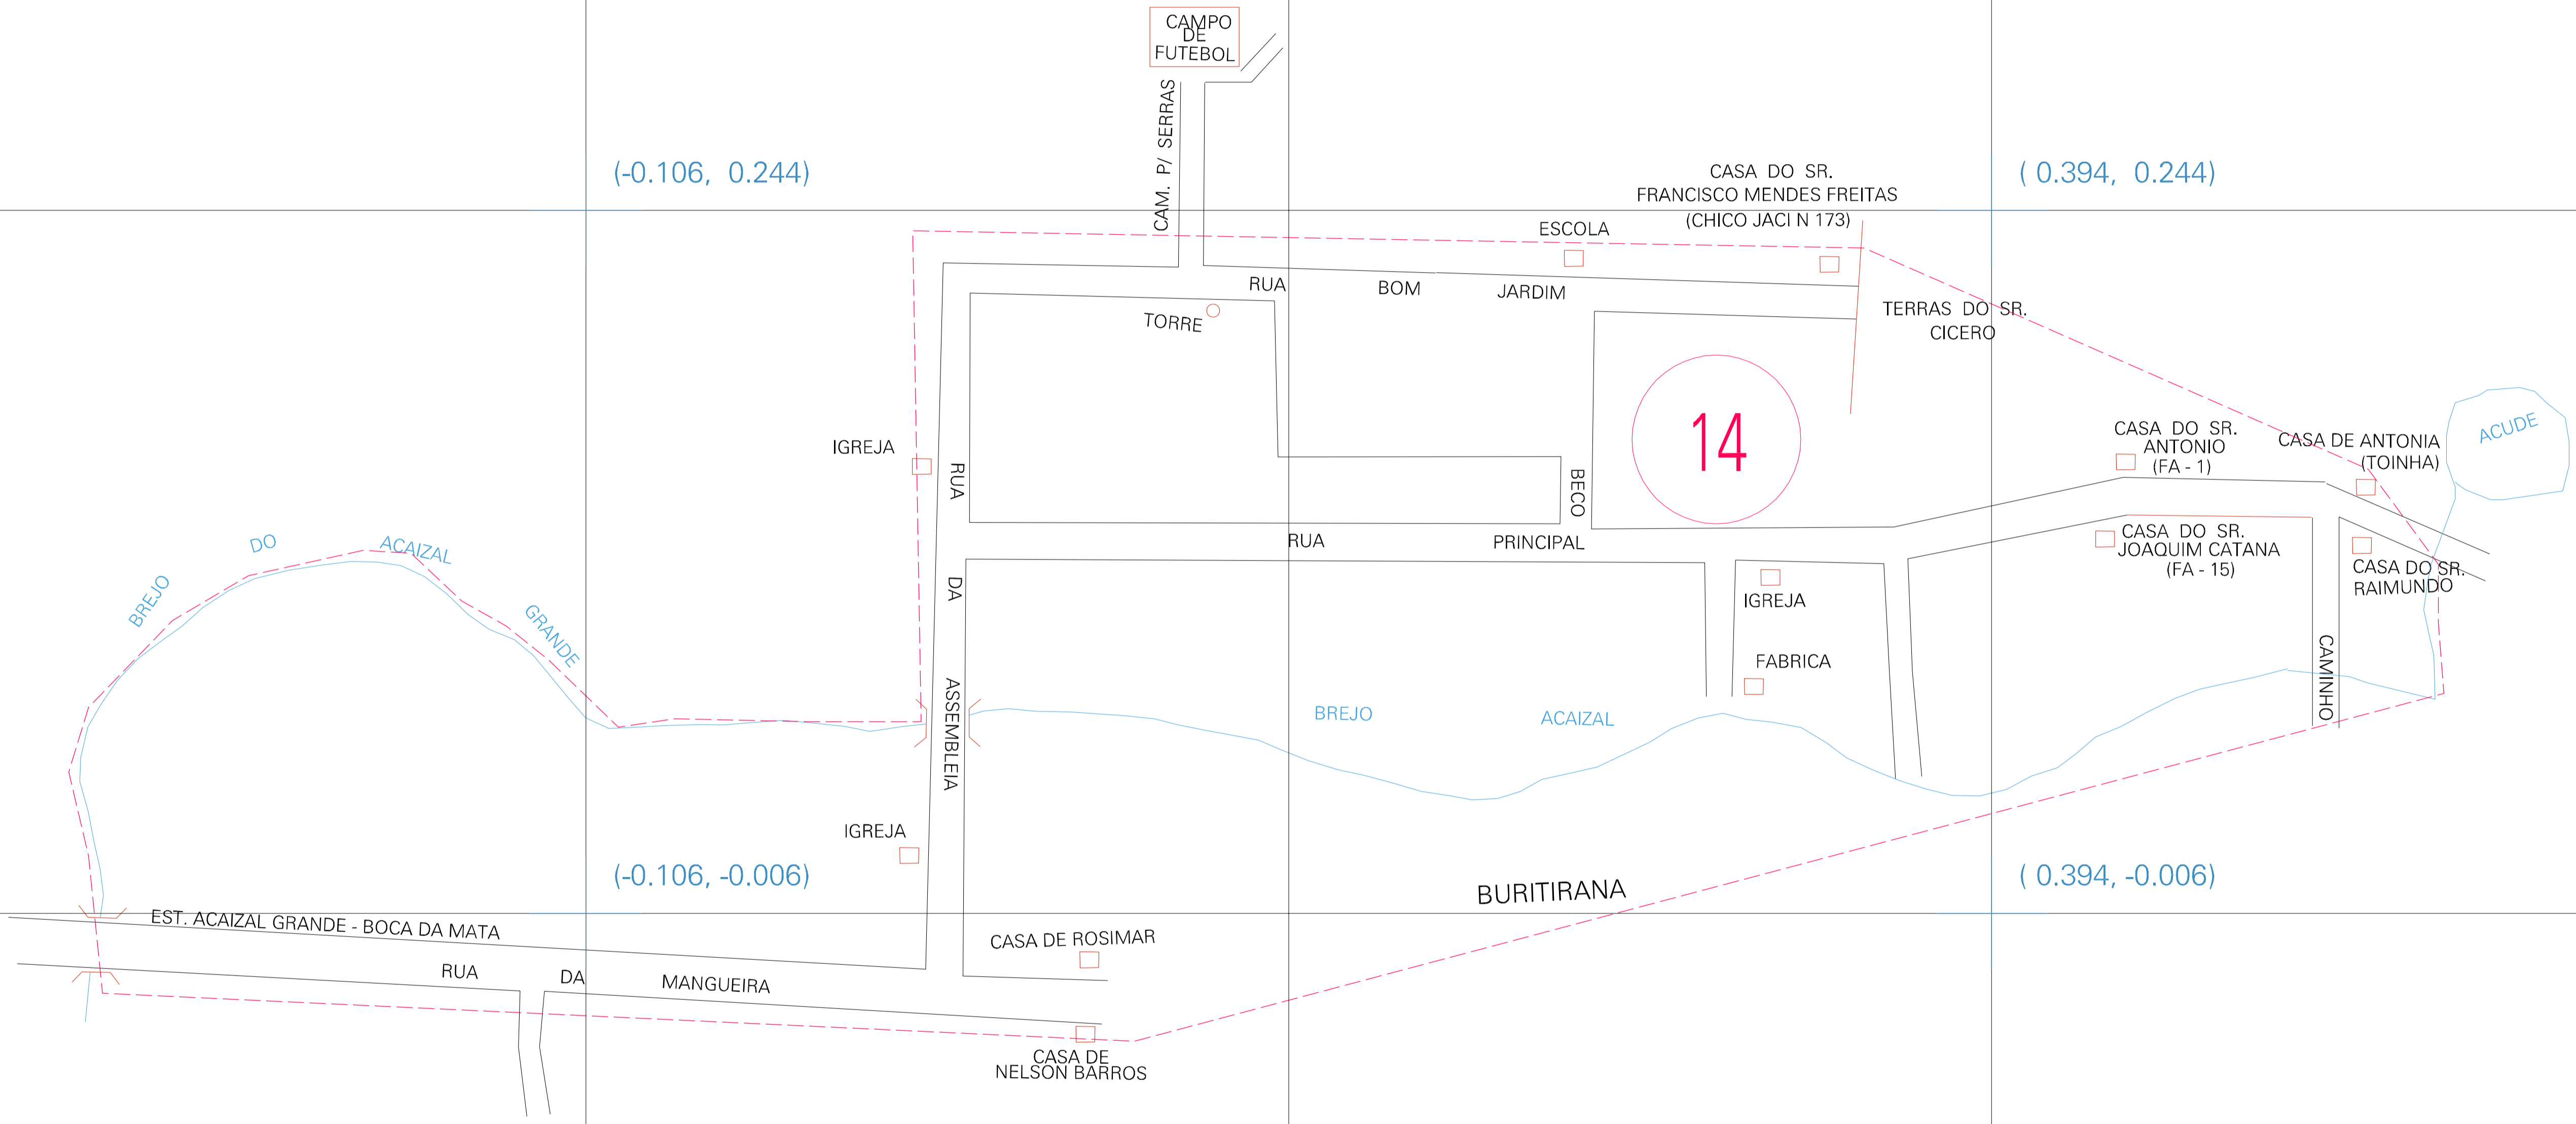

(-0.106, 0.244)

(0.394, 0.244)

(-0.106, -0.006)

(0.394, -0.006)

ESTADO DO MARANHÃO
Município: 21.11763
SENADOR LA ROQUEUE

Folha : 01 - 01

1. **LEGENDA**
2. **LIMITES**
3. Município ou Perímetro Urbano
   - Distrito
   - Subdistrito, RA, Zona ou similar
   - Bairro ou similar
   - Sector Censitário
4. **CODIGOS**
5. Distrito (cod. do município + cod. do distrito)
   - Subdistrito (cod. do distrito + cod. do subdistrito)
   - Bairro (cod. do bairro no município)
   - Sector (número do sector no distrito ou subdistrito)

MAPA URBANO DIGITAL
FOLHA A1