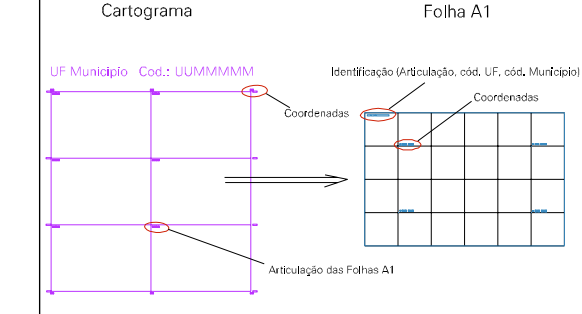

Articulação de Folhas

MAPA URBANO DIGITAL
FOLHA A1