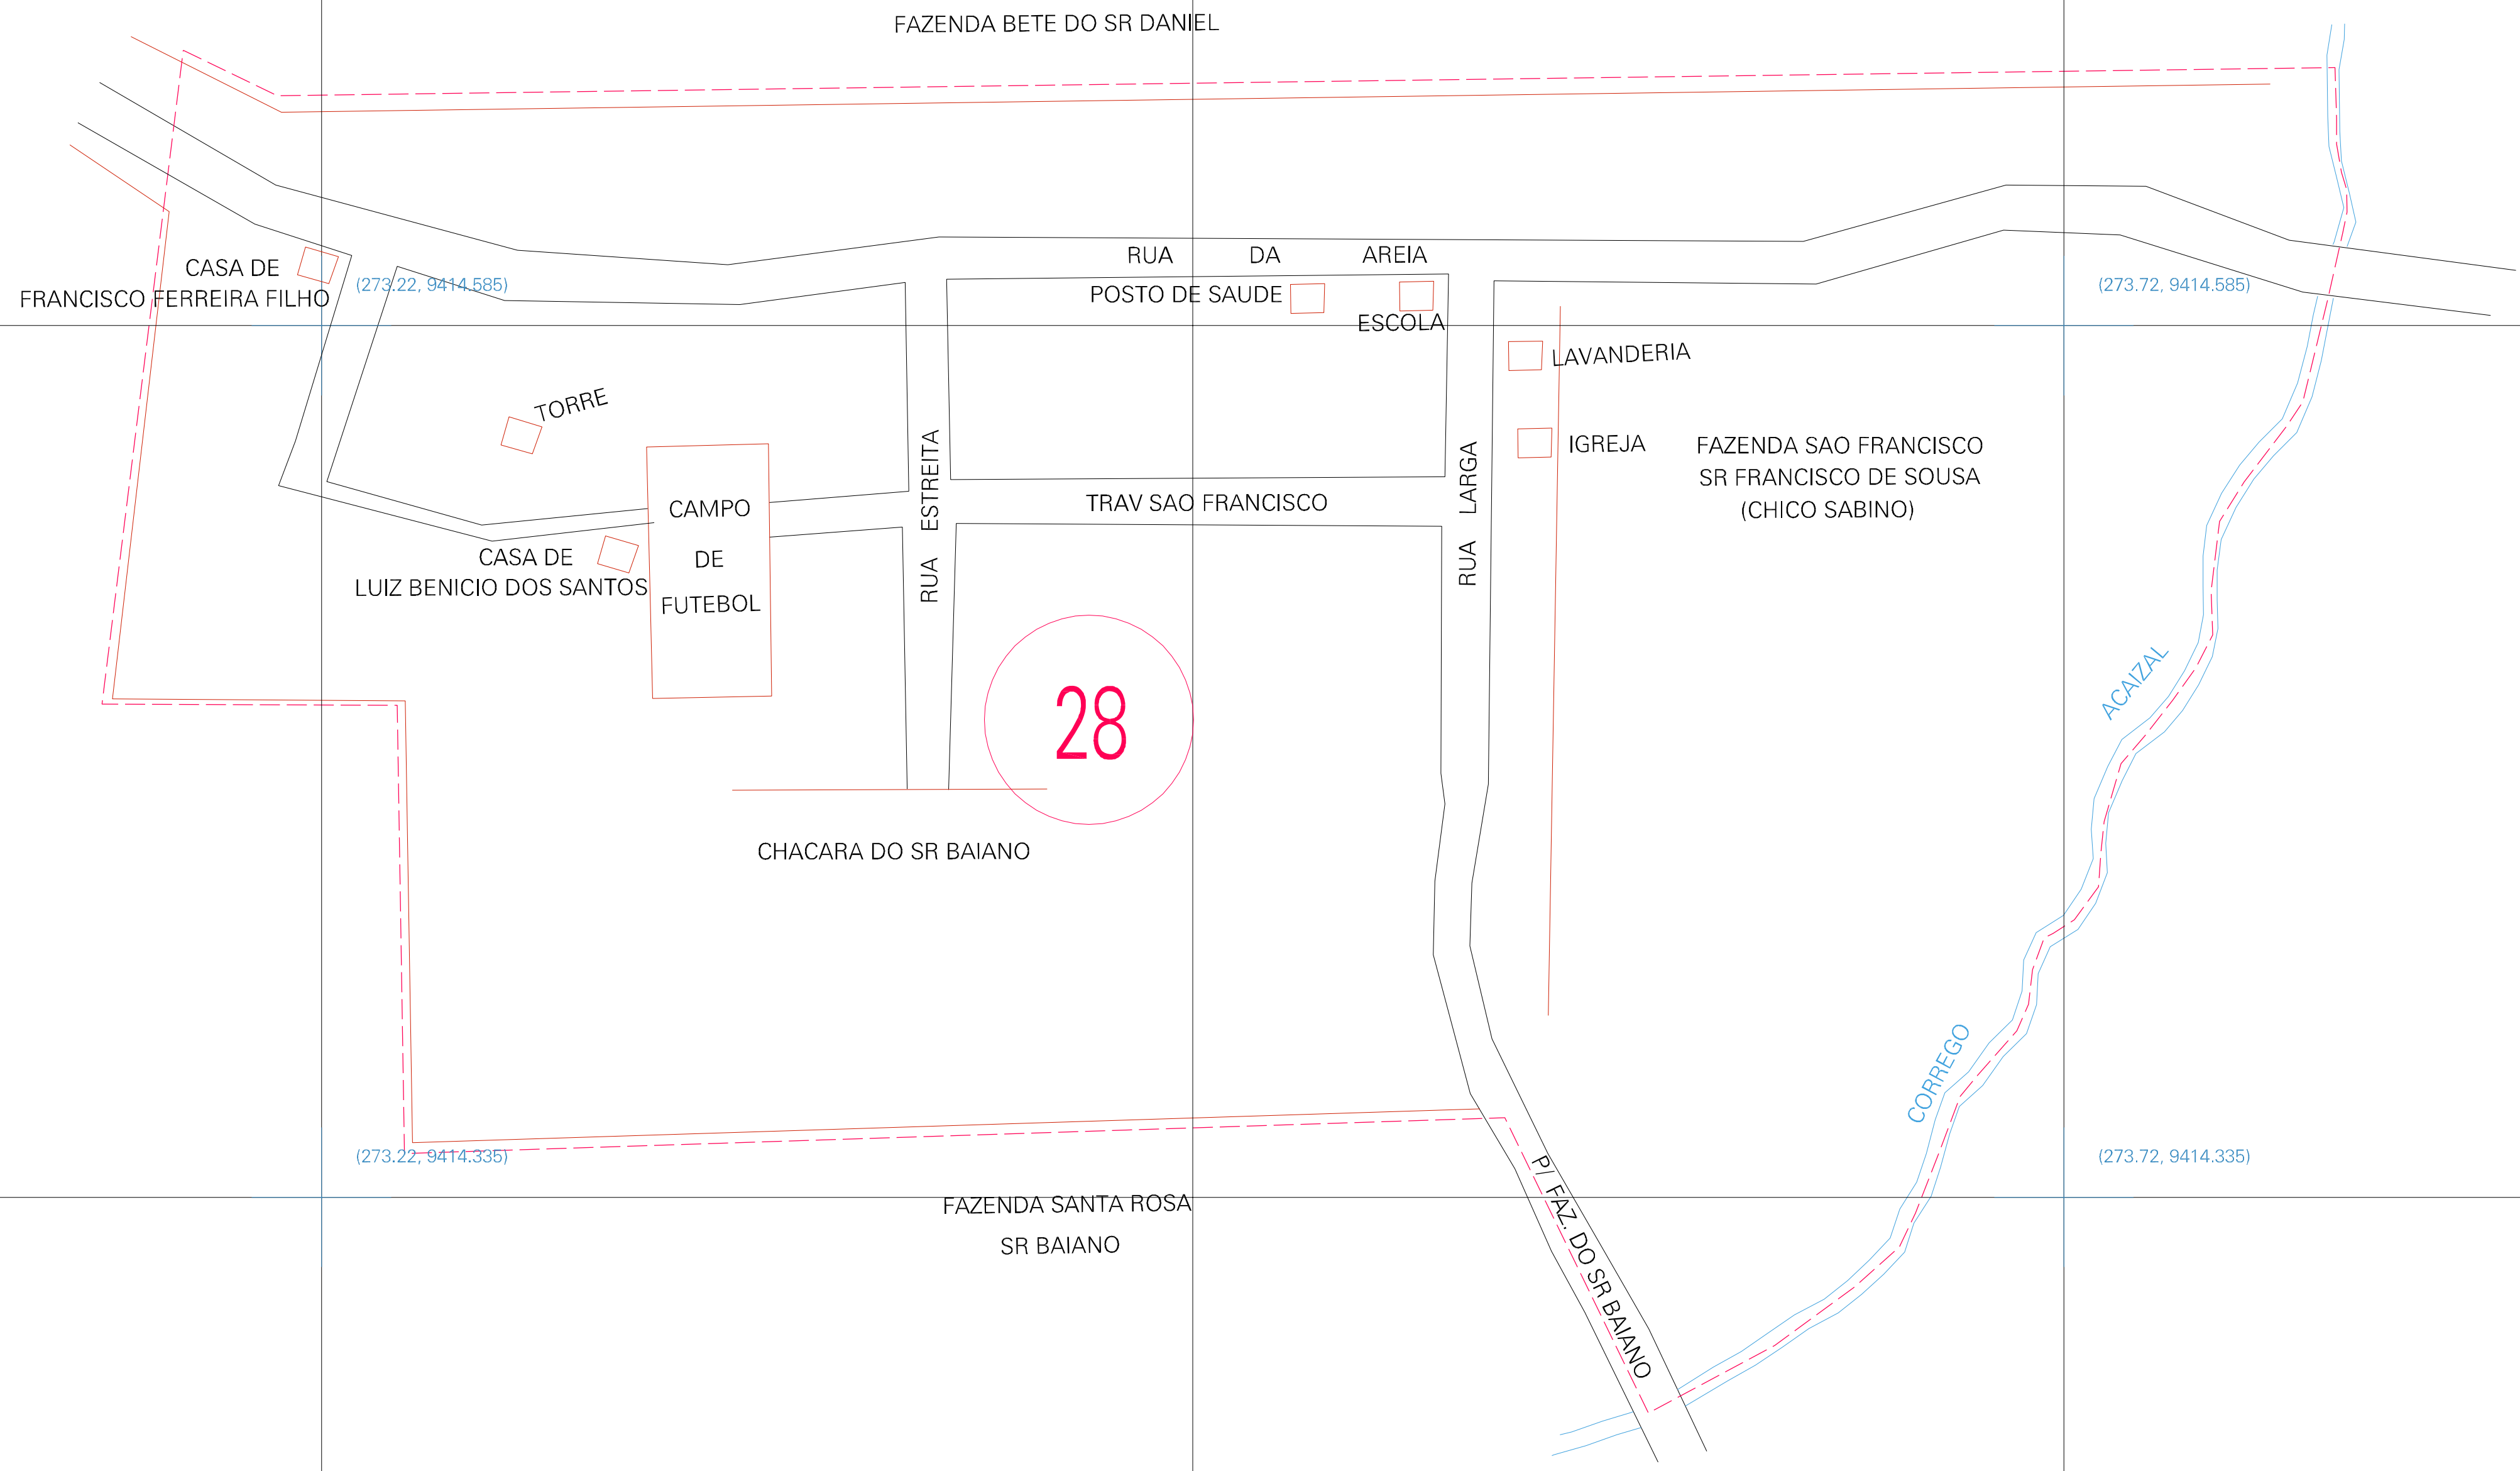

FAZENDA LAGOA BONITA
SR VATEIR DOS SANTOS

FAZENDA BETE DO SR DANIEL

CASA DE FRANCISCO FERREIRA FILHO

(273.22, 9414.585)

RUA DA AREIA

POSTO DE SAUDE ESCOLA

(273.72, 9414.585)

TORRE

CAMPO DE FUTEBOL

CASA DE LUIZ BENICIO DOS SANTOS

CHACARA DO SR BAIANO

28

LAVANDERIA

IGREJA

FAZENDA SAO FRANCISCO
SR FRANCISCO DE SOUSA
(CHICO SABINO)

ACAIZAL

CORREGO

PT. FAZ. DO SR BAIANO

(273.22, 9414.335)

(273.72, 9414.335)

FAZENDA SANTA ROSA
SR BAIANO

ESTADO DO MARANHÃO
Município: 21.11763
SENADOR LA ROQUE

Folha : 01 - 01

Arquivo: 211176300017.dgn
Limites km: (272.97, 9414.085) - (273.97, 9414.835)

LEGENDA

- LIMITES**
- Município ou Perímetro Urbano
 - Distrito
 - Subdistrito, RA, Zona ou similar
 - Bairro ou similar
 - Sector Censitário
- CODIGOS**
- Distrito (cod. do município + cod. do distrito)
 - Subdistrito (cod. do distrito + cod. do subdistrito)
 - Bairro (cod. do bairro no município)
 - Sector (número do sector no distrito ou subdistrito)