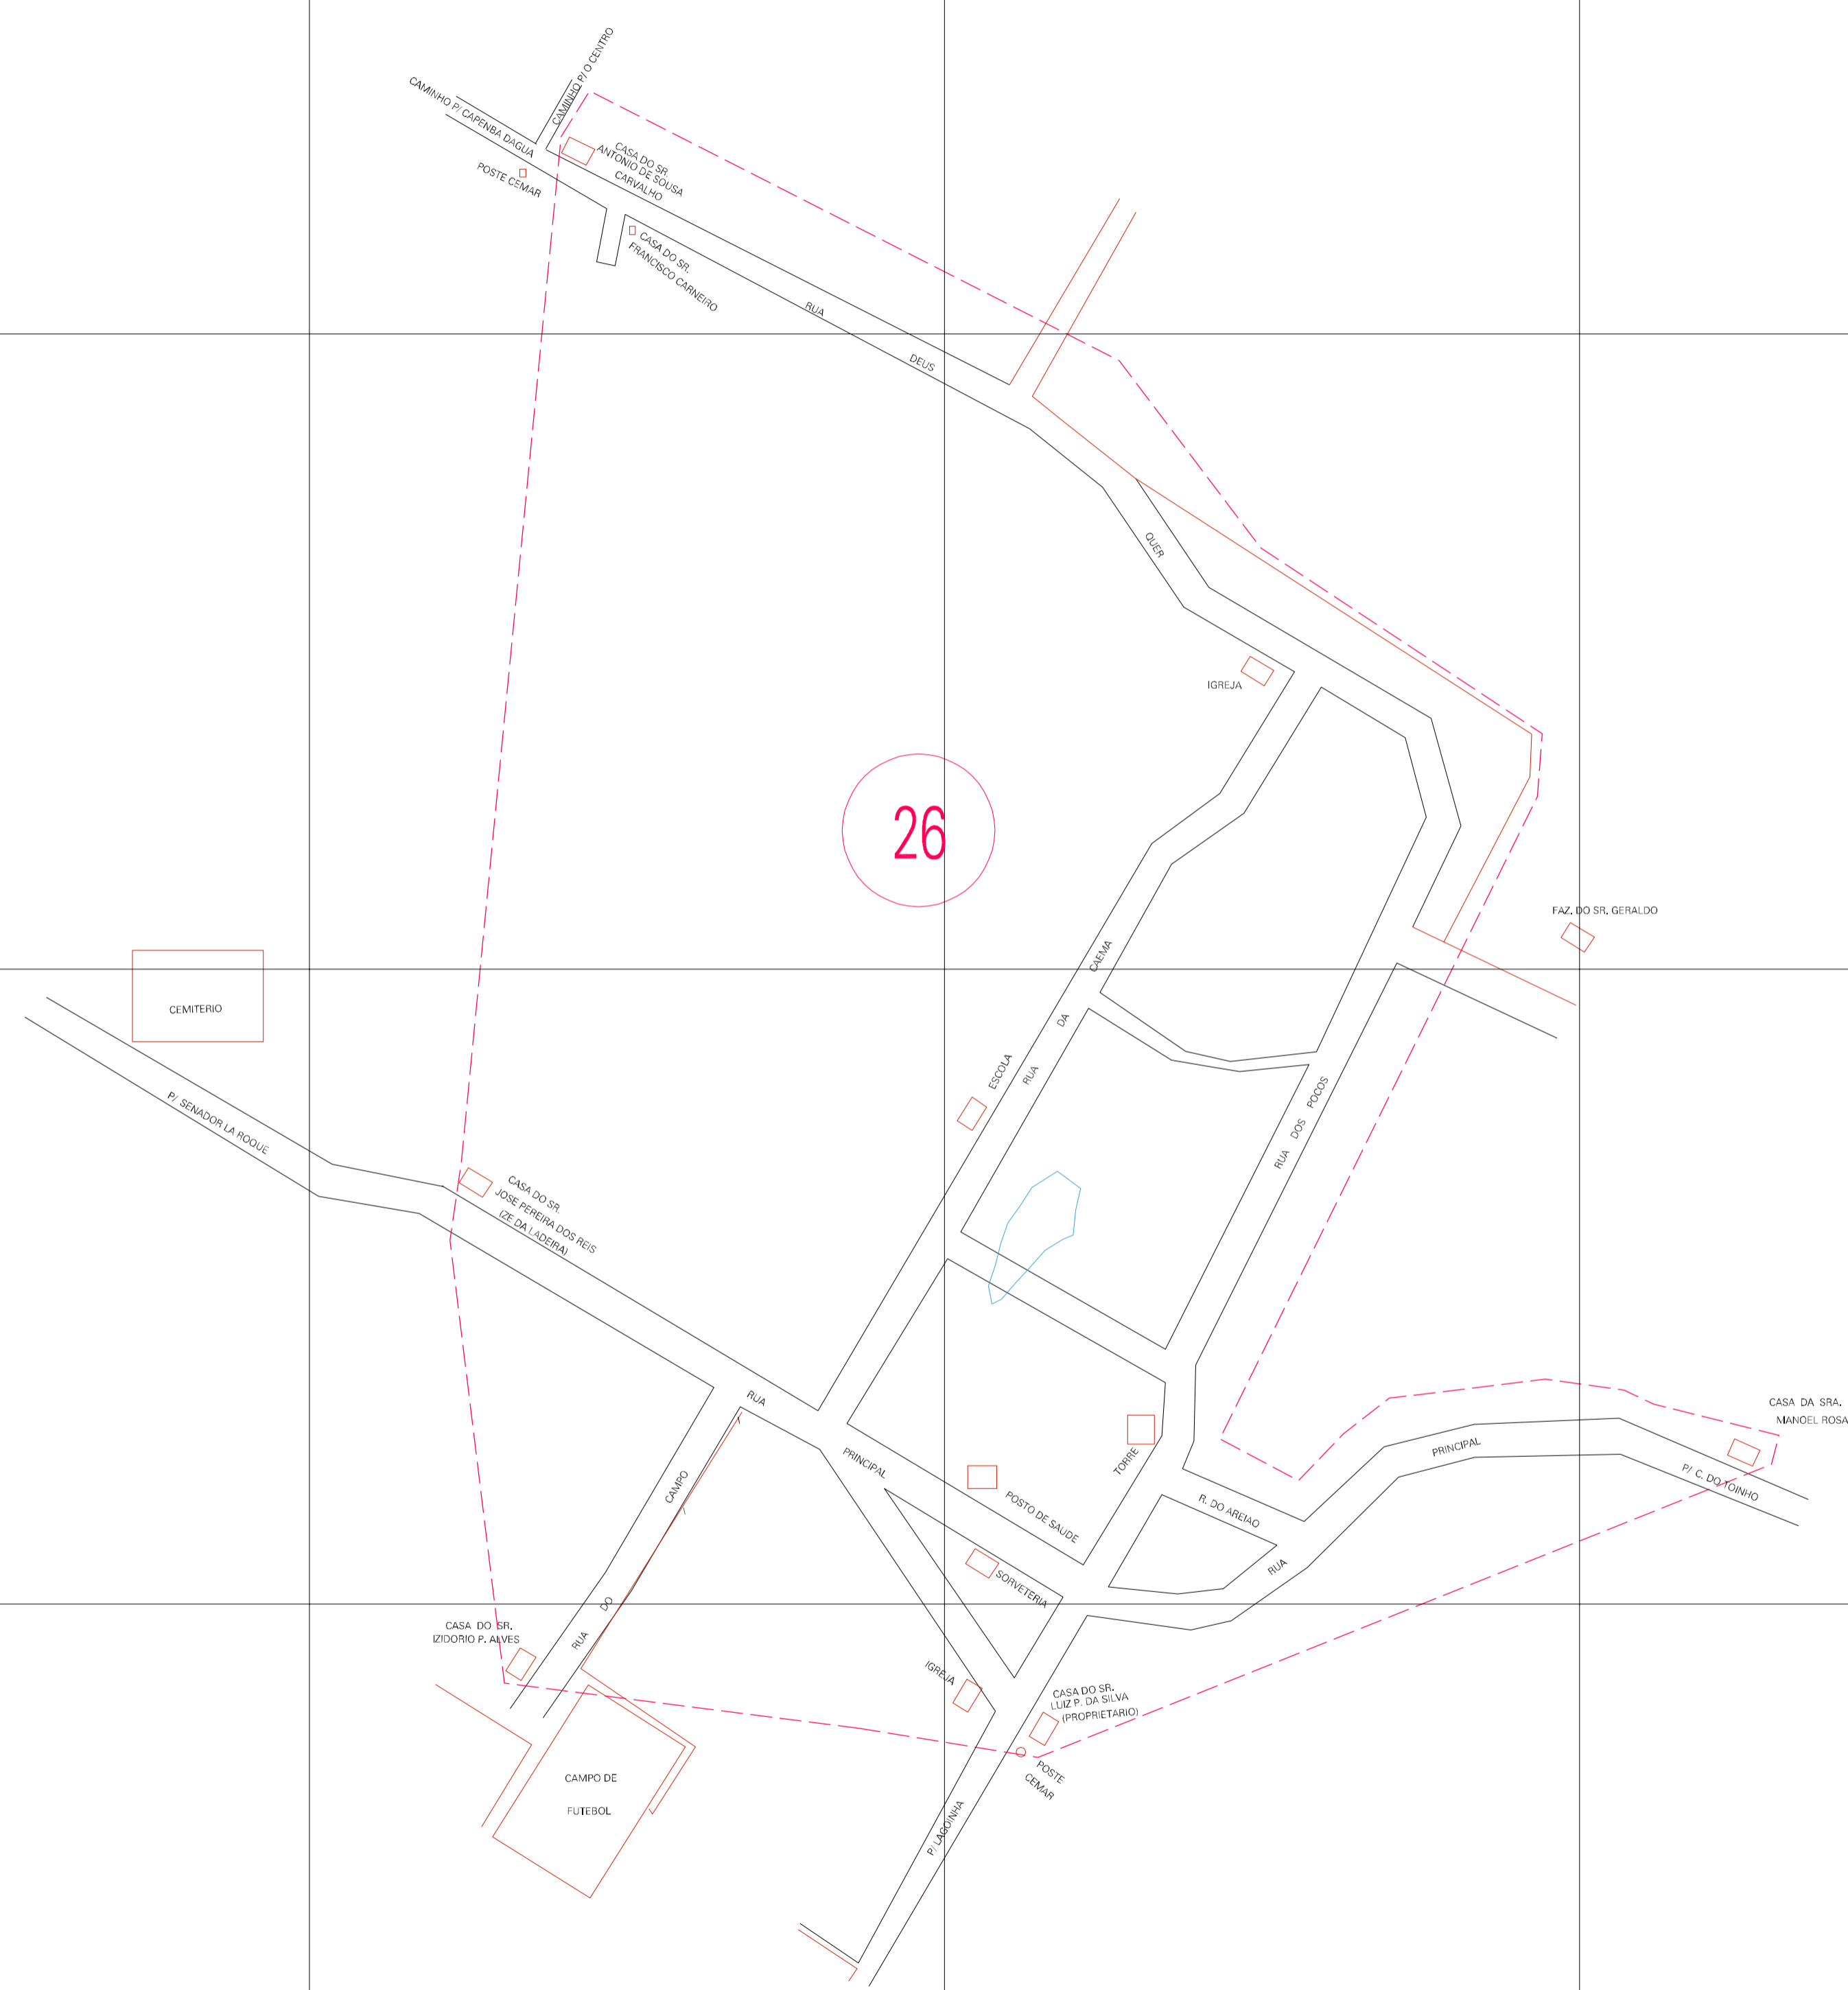

(260.329, 9413.201)

(261.329, 9413.201)

(260.329, 9412.701)

(261.329, 9412.701)

ESTADO DO MARANHÃO
 Município: 21.11763
 SENADOR LA ROCQUE
 Folha : 01 - 01

Arquivo: 211176300018.dgn
 Limites(km): (260.079, 9412.451) - (261.579, 9413.451)

- LEGENDA**
- LIMITES**
- Município ou Perímetro Urbano
 - Distrito
 - Subdistrito, RA, Zona ou similar
 - Bairro ou similar
 - Sector Censitário
- CODIGOS**
- 22306.05 Distrito (cod. do município + cod. do distrito)
 - 05.06 Subdistrito (cod. do distrito + cod. do subdistrito)
 - 003 Bairro (cod. do bairro no município)
 - 25 Sector (número do sector no distrito ou subdistrito)