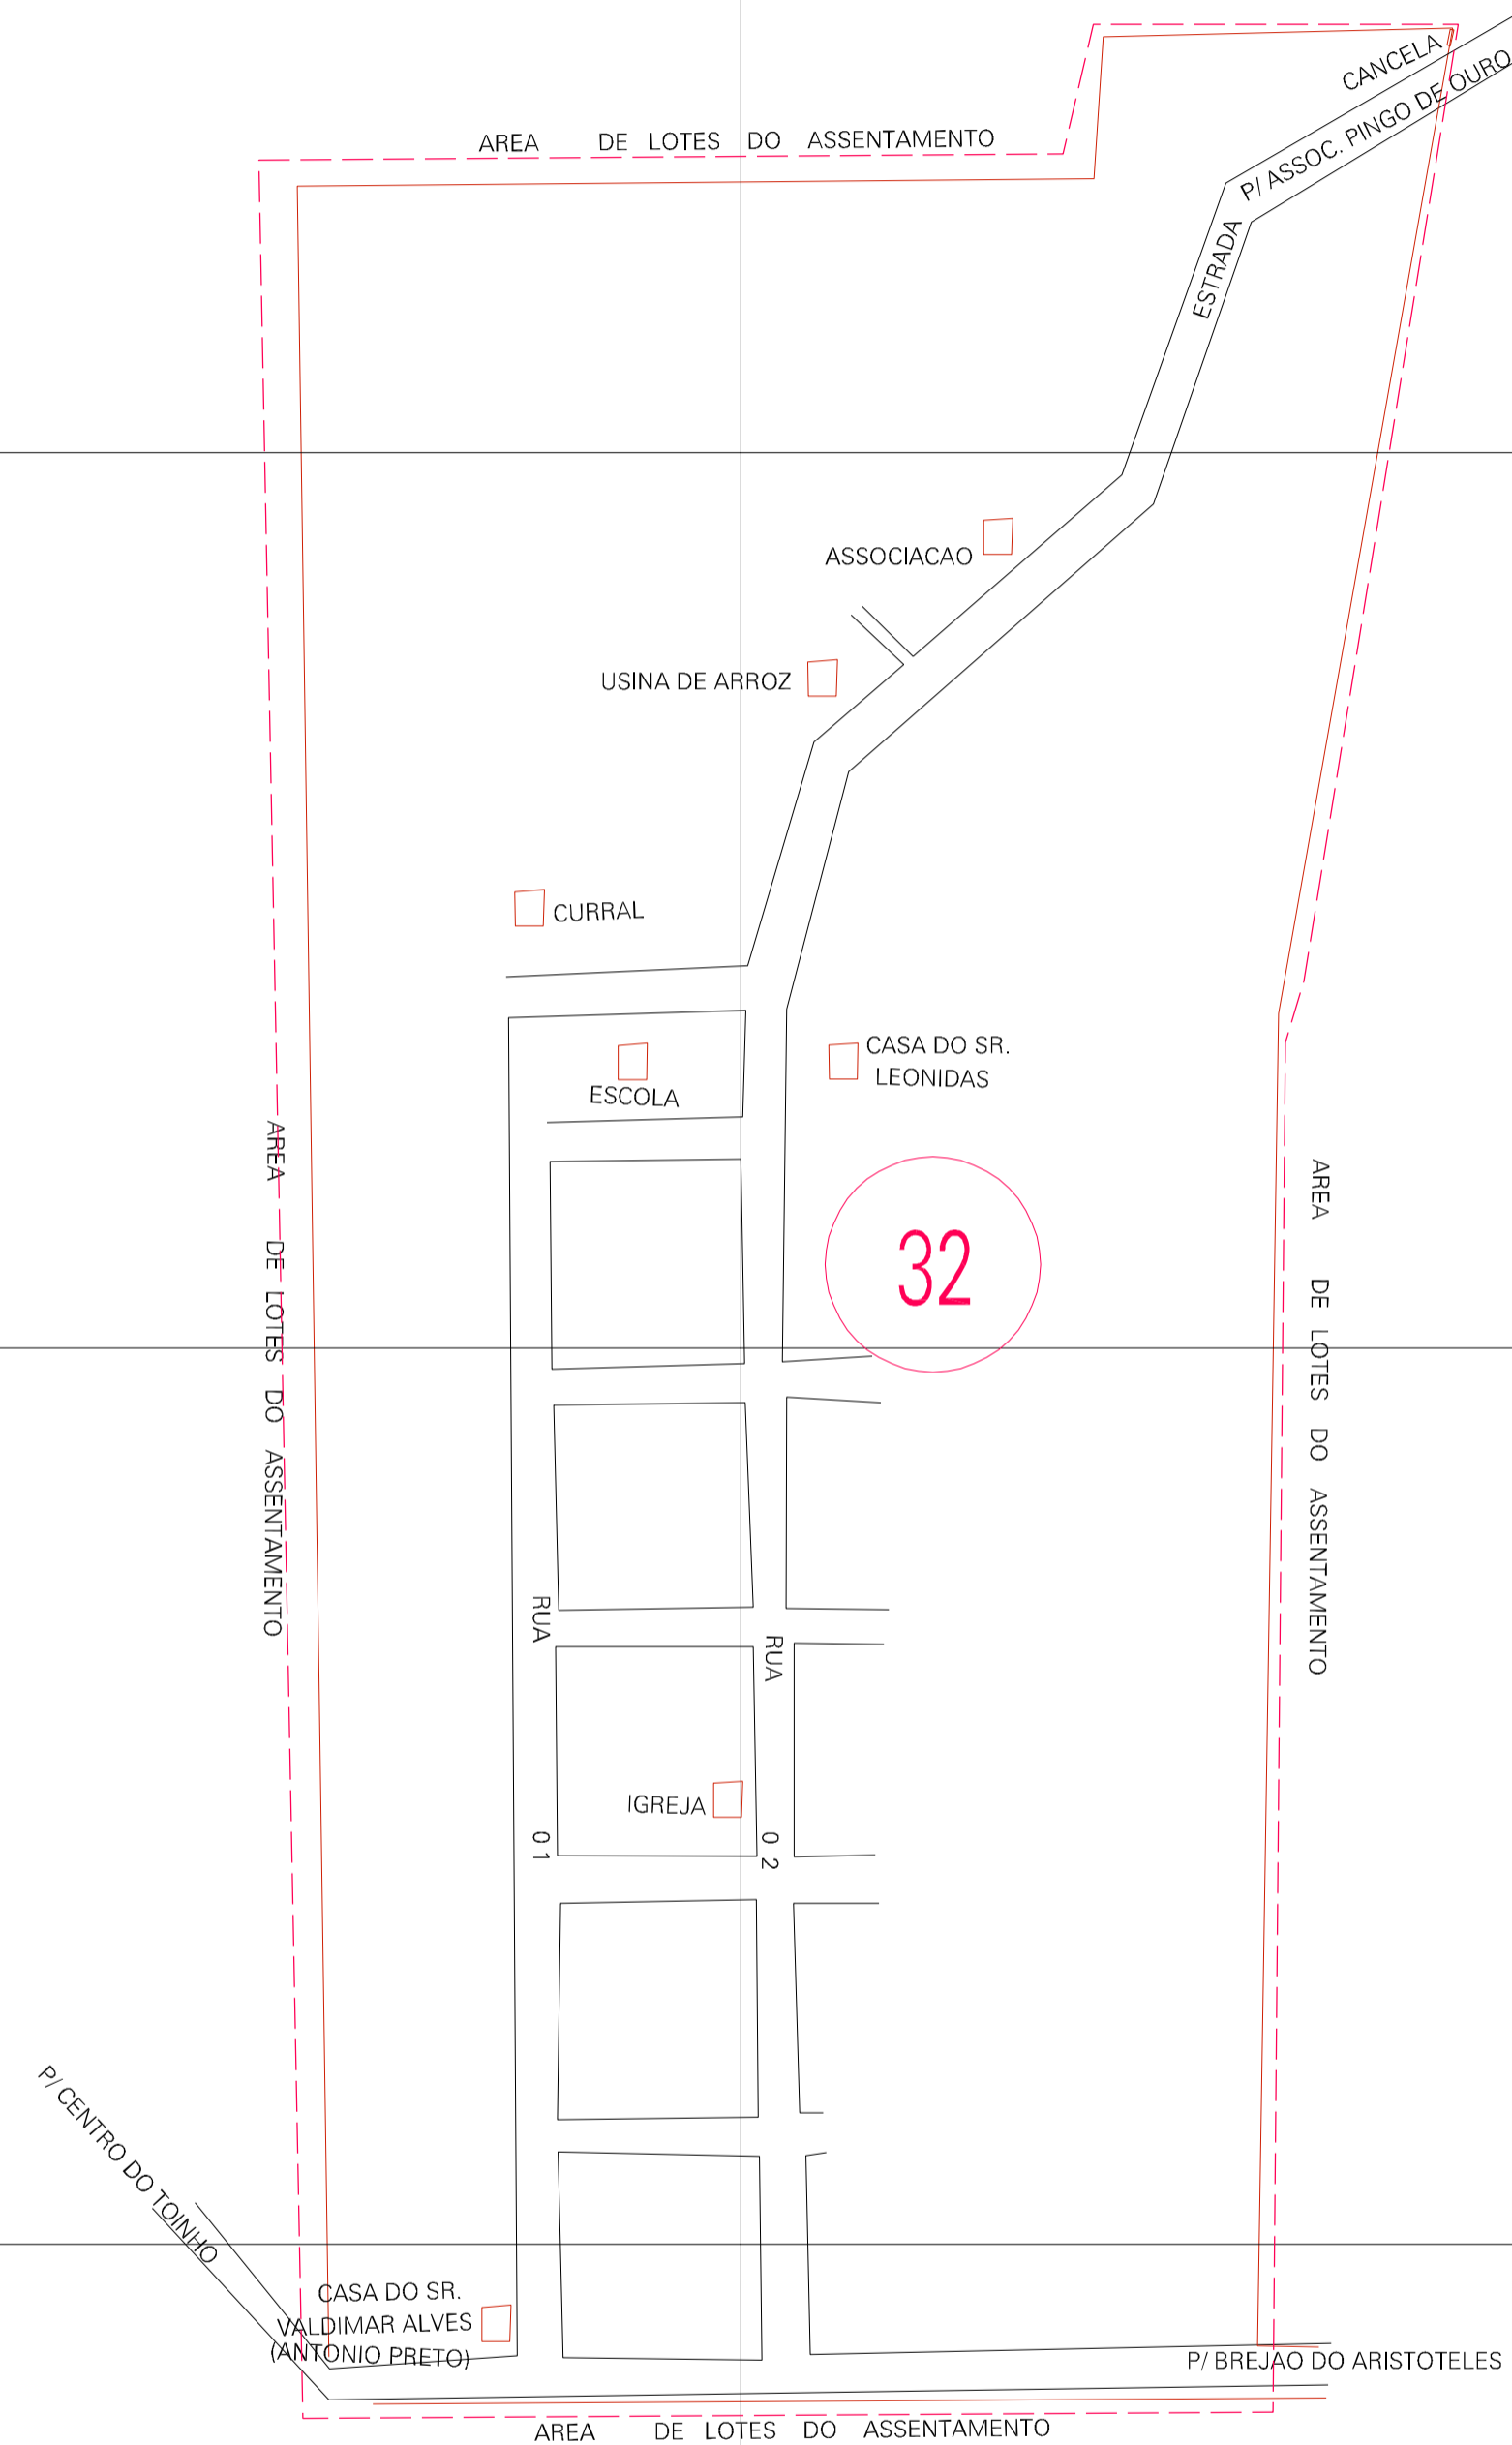

(277.91, 9420.25)

(278.91, 9420.25)

(277.91, 9419.75)

(278.91, 9419.75)

ESTADO DO MARANHÃO
 Município: 21.11763
 SENADOR LA ROCQUE
 Folha : 01 - 01
 Arquivo: 211176300019.dgn
 Limites(km): (277.66, 9419.5) - (279.16, 9420.5)

- LEGENDA**
- LIMITES**
- Município ou Perímetro Urbano
 - Distrito
 - Subdistrito, RA, Zona ou similar
 - Bairro ou similar
 - Sector Censitário
- CODIGOS**
- 22306.05 Distrito (cod. do município + cod. do distrito)
 - 05.06 Subdistrito (cod. do distrito + cod. do subdistrito)
 - 003 Bairro (cod. do bairro no município)
 - 25 Sector (número do setor no distrito ou subdistrito)

MAPA URBANO DIGITAL
FOLHA A1