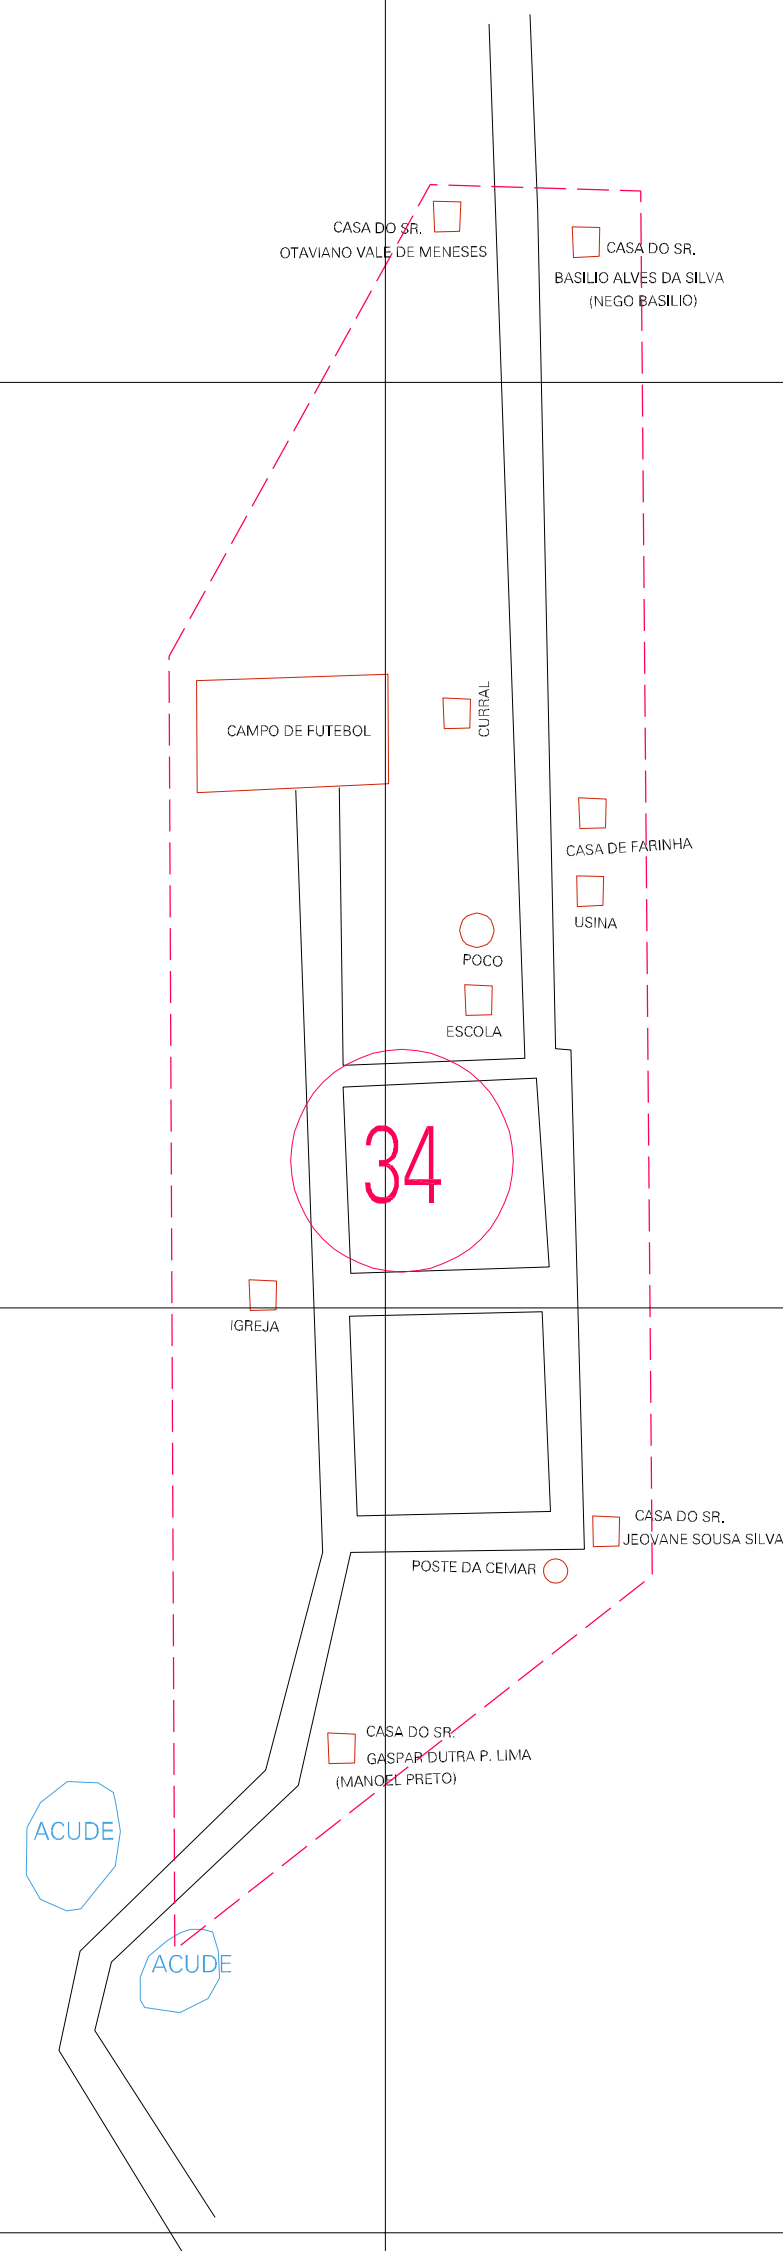

(275.49, 9428.05)

(276.49, 9428.05)

(275.49, 9427.55)

(276.49, 9427.55)

ESTADO DO MARANHÃO

Município: 21.11763

SENADOR LA ROCQUE

Folha : 01 - 01

Arquivo: 211176300020.dgn
Limites(km): (275.24, 9427.3) - (276.74, 9428.3)

LEGENDA

1. LIMITES
2. Município ou Perímetro Urbano
   - Distrito
   - Subdistrito, RA, Zona ou similar
   - Bairro ou similar
   - - - Setor Censitário

1. CODIGOS
- 22306.05 Distrito (cod. do município + cod. do distrito)
  - 05.06 Subdistrito (cod. do distrito + cod. do subdistrito)
  - 003 Bairro (cod. do bairro no município)
  - 25 Setor (número do setor no distrito ou subdistrito)

Articulação de Folhas

MAPA URBANO DIGITAL
FOLHA A1

Data de Impressão: 26.10.07