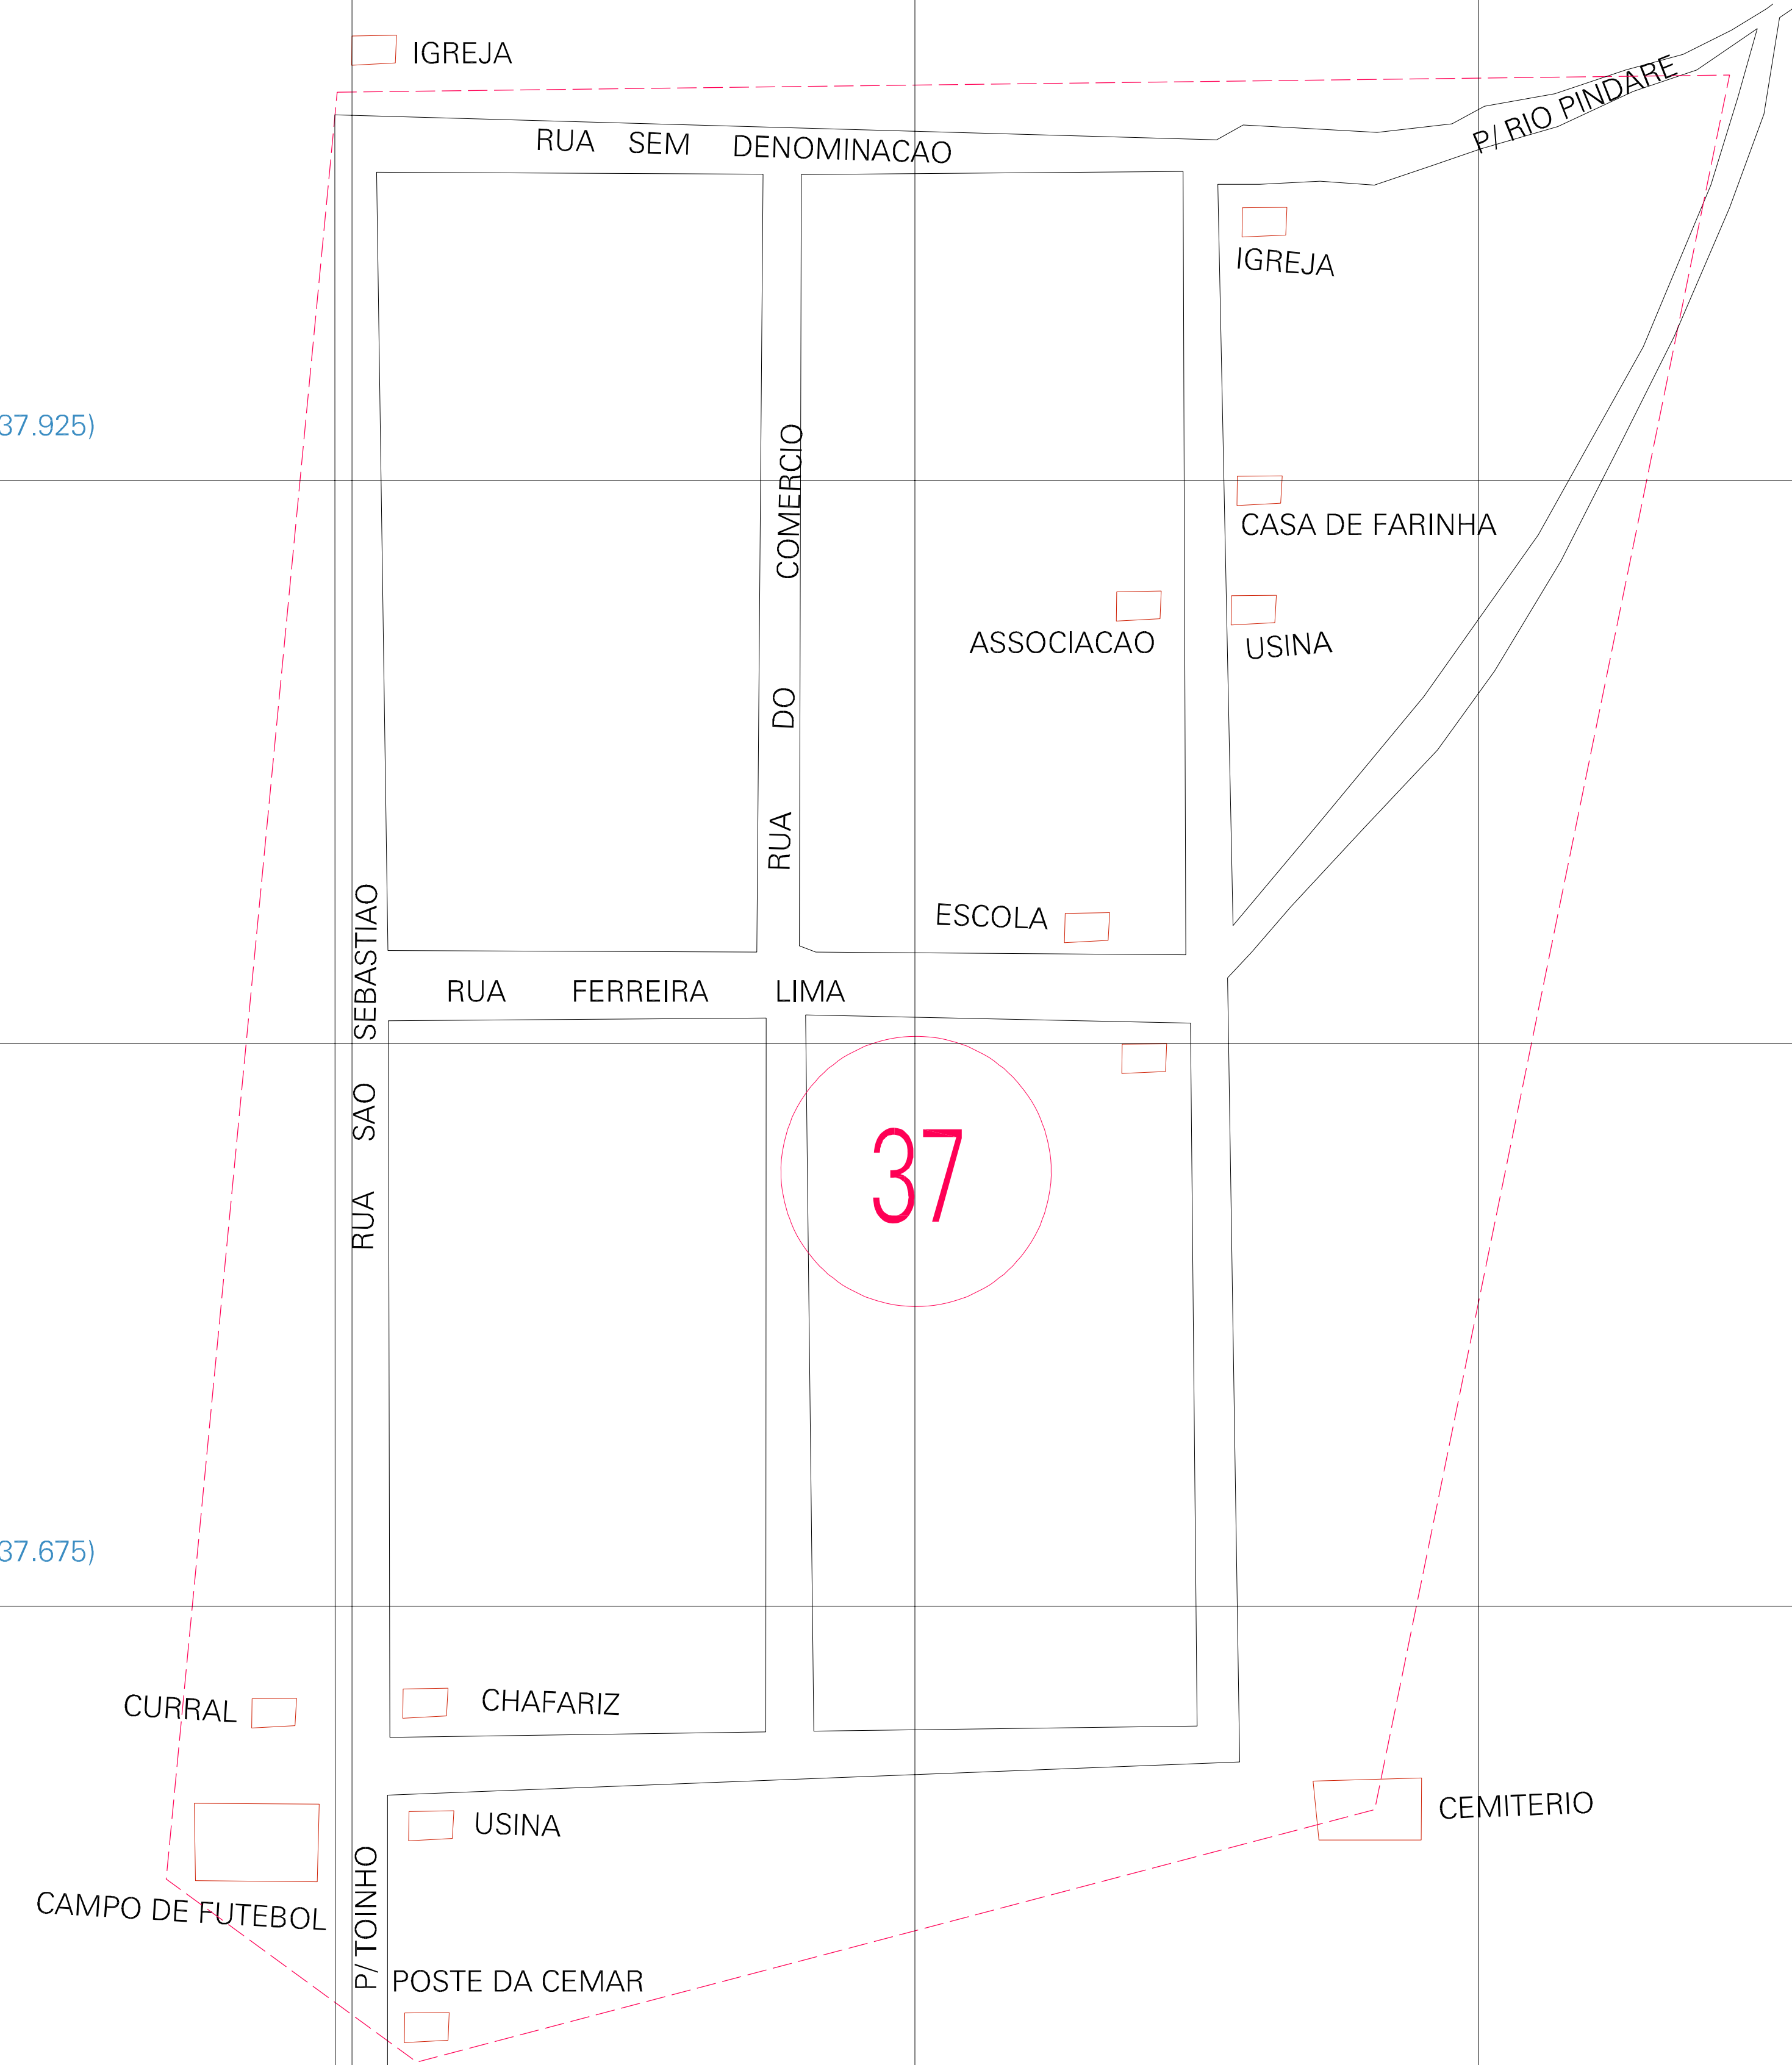

(290.177, 9437.925)

(290.677, 9437.925)

(290.177, 9437.675)

(290.677, 9437.675)

ESTADO DO MARANHÃO
 Município: 21.11763
 SENADOR LA ROCQUE
 Folha : 01 - 01
 Arquivo: 211176300022.dgn
 Limite(km): (290.052, 9437.55) - (290.802, 9438.05)

- LEGENDA**
- LIMITES**
- Município ou Perímetro Urbano
 - Distrito
 - Subdistrito, RA, Zona ou similar
 - Bairro ou similar
 - Sector Censitário
- CODIGOS**
- 22306.05 Distrito (cod. do município + cod. do distrito)
 - 06.06 Subdistrito (cod. do distrito + cod. do subdistrito)
 - 003 Bairro (cod. do bairro no município)
 - 25 Sector (número do setor no distrito ou subdistrito)

MAPA URBANO DIGITAL
 FOLHA A1