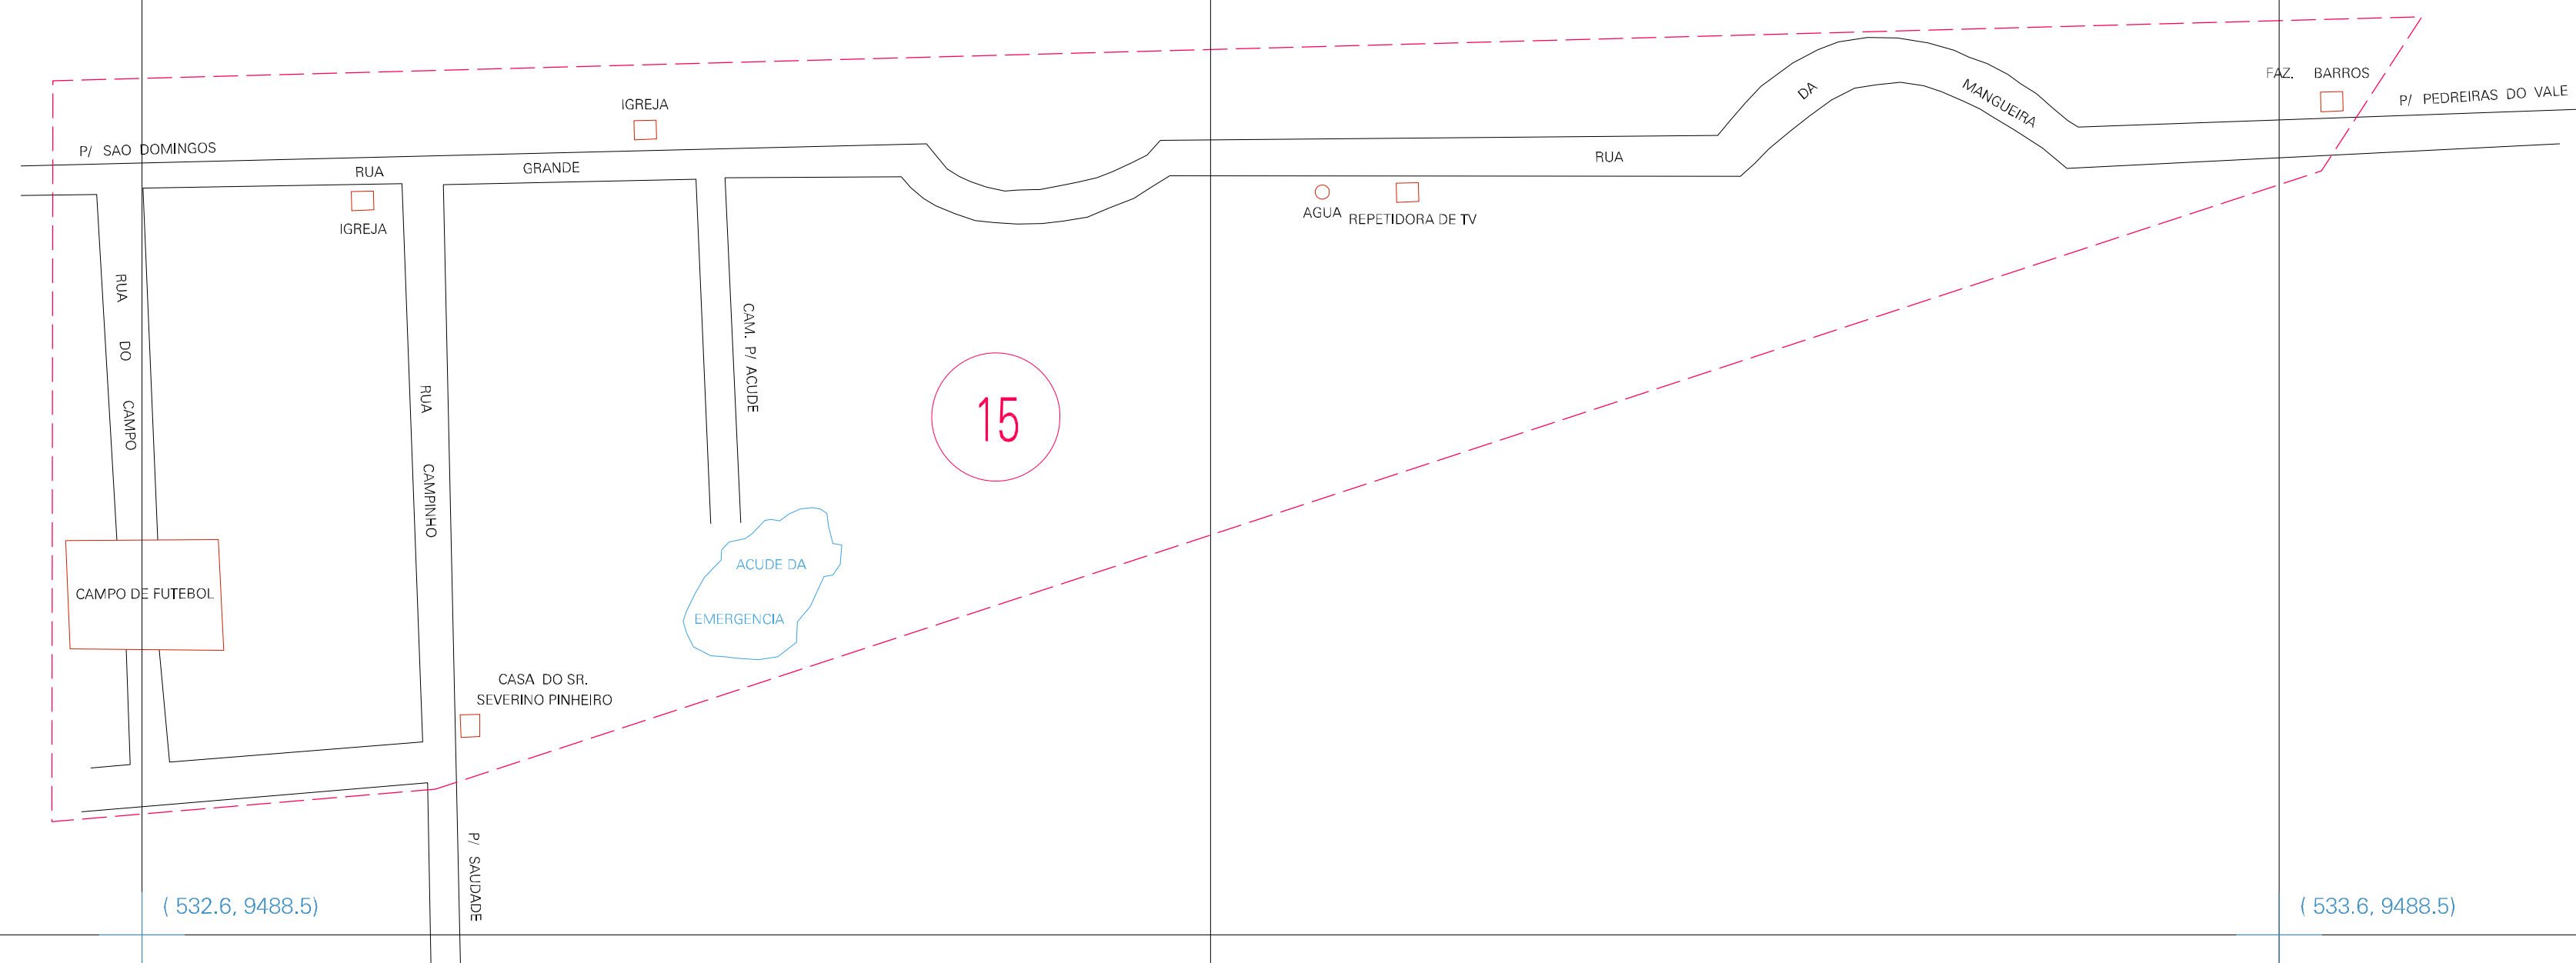

( 532.6, 9489)

( 533.6, 9489)

( 532.6, 9488.5)

( 533.6, 9488.5)

ESTADO DO MARANHÃO  
 Município: 21.12233  
 TRIZIDELA DO VALE  
 Folha : 01 - 01

Arquivo: 211223300001.dgn  
 Limites(km): ( 532.1, 9488) - (534.1, 9490)

**LEGENDA**

- LIMITES**
- Município ou Perímetro Urbano
  - - - Distrito
  - - - Subdistrito, RA, Zona ou similar
  - - - Bairro ou similar
  - - - Setor Constatário
- CODIGOS**
- 22306.05 Distrito (cod. do município + cod. do distrito)
  - 05.06 Subdistrito (cod. do distrito + cod. do subdistrito)
  - 003 Bairro (cod. do bairro no município)
  - 25 Setor (número do setor no distrito ou subdistrito)