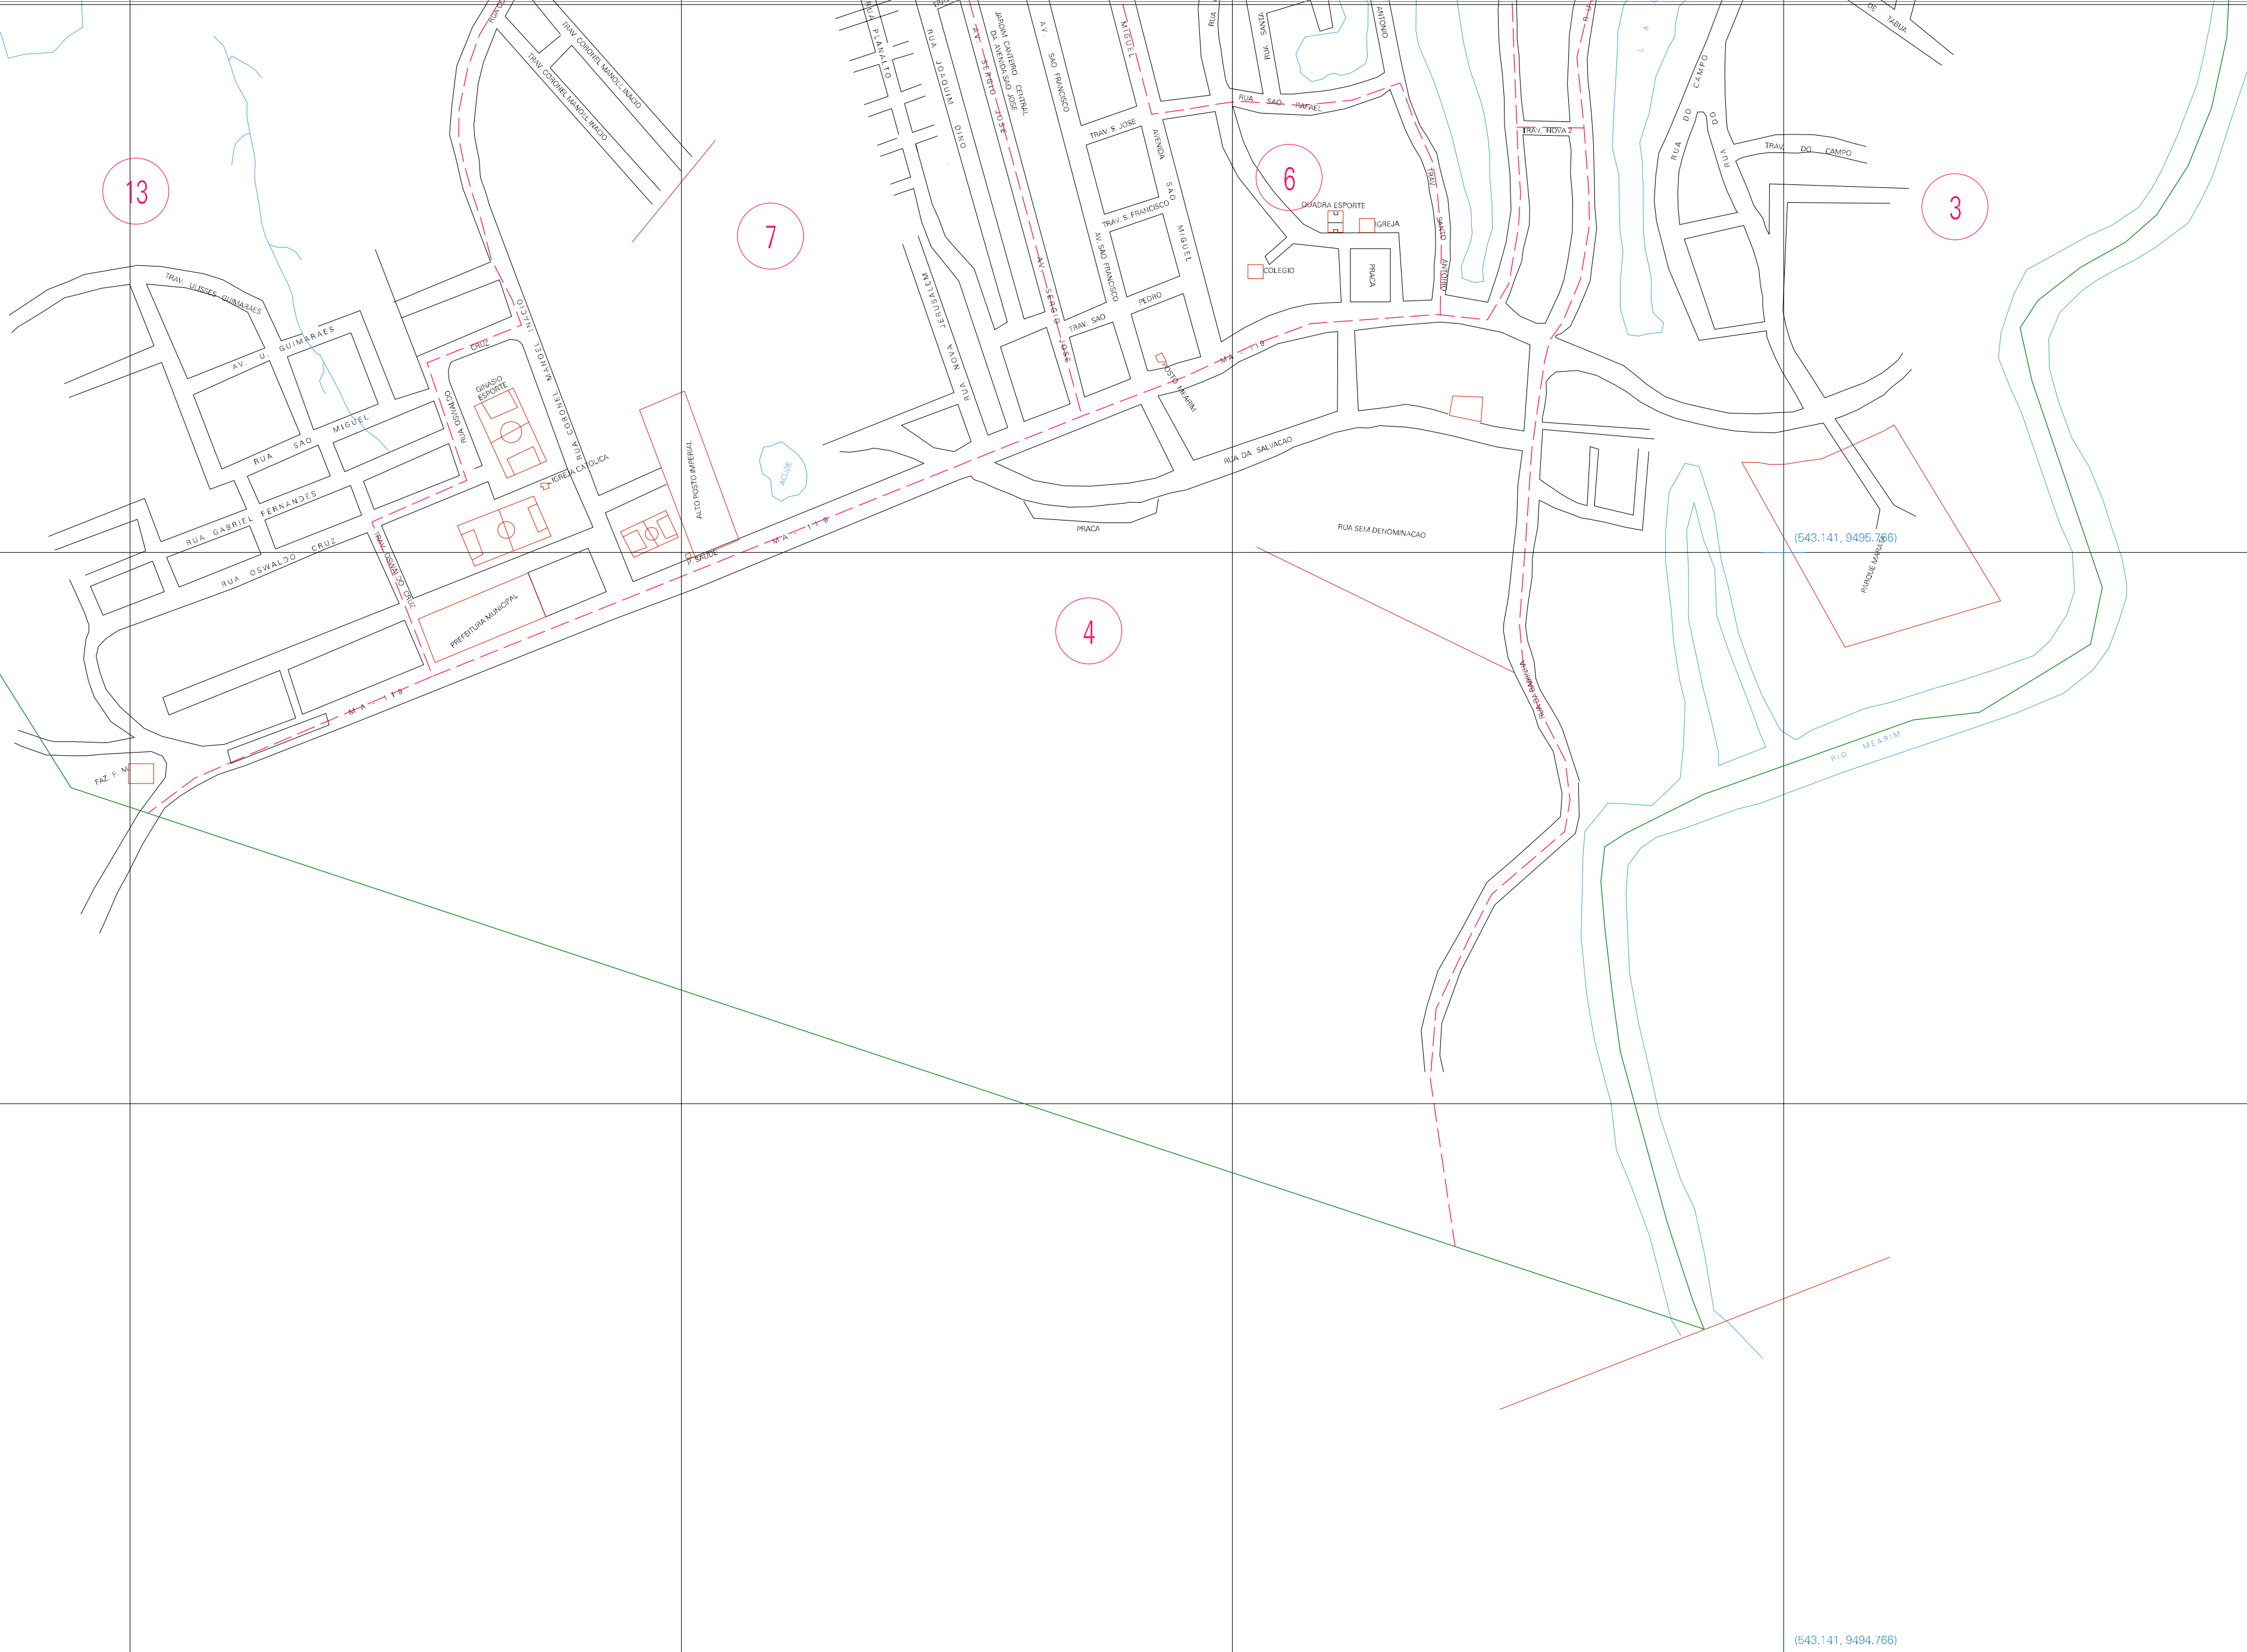

(541.141, 9495,766)

(541.141, 9494,766)

(543.141, 9494,766)

ESTADO DO MARANHÃO  
 Município: 21.12233  
 TRIZIDELA DO VALE  
 Folha : 02 - 01

Arquivo: 2112233.dgn  
 Limites(km): (540.641, 9494,266) - (543.641, 9496,266)

- LEGENDA**
- LIMITES**
- Município ou Perímetro Urbano
  - Distrito
  - Subdistrito, RA, Zona ou similar
  - Bairro ou similar
  - - - Setor Censitário
- CODIGOS**
- 22306.05 Distrito (cod. do município + cod. do distrito)
  - 05.08 Subdistrito (cod. do distrito + cod. do subdistrito)
  - 003 Bairro (cod. do bairro no município)
  - 25 Setor (número do setor no distrito ou subdistrito)

**MAPA URBANO DIGITAL  
 FOLHA A1**