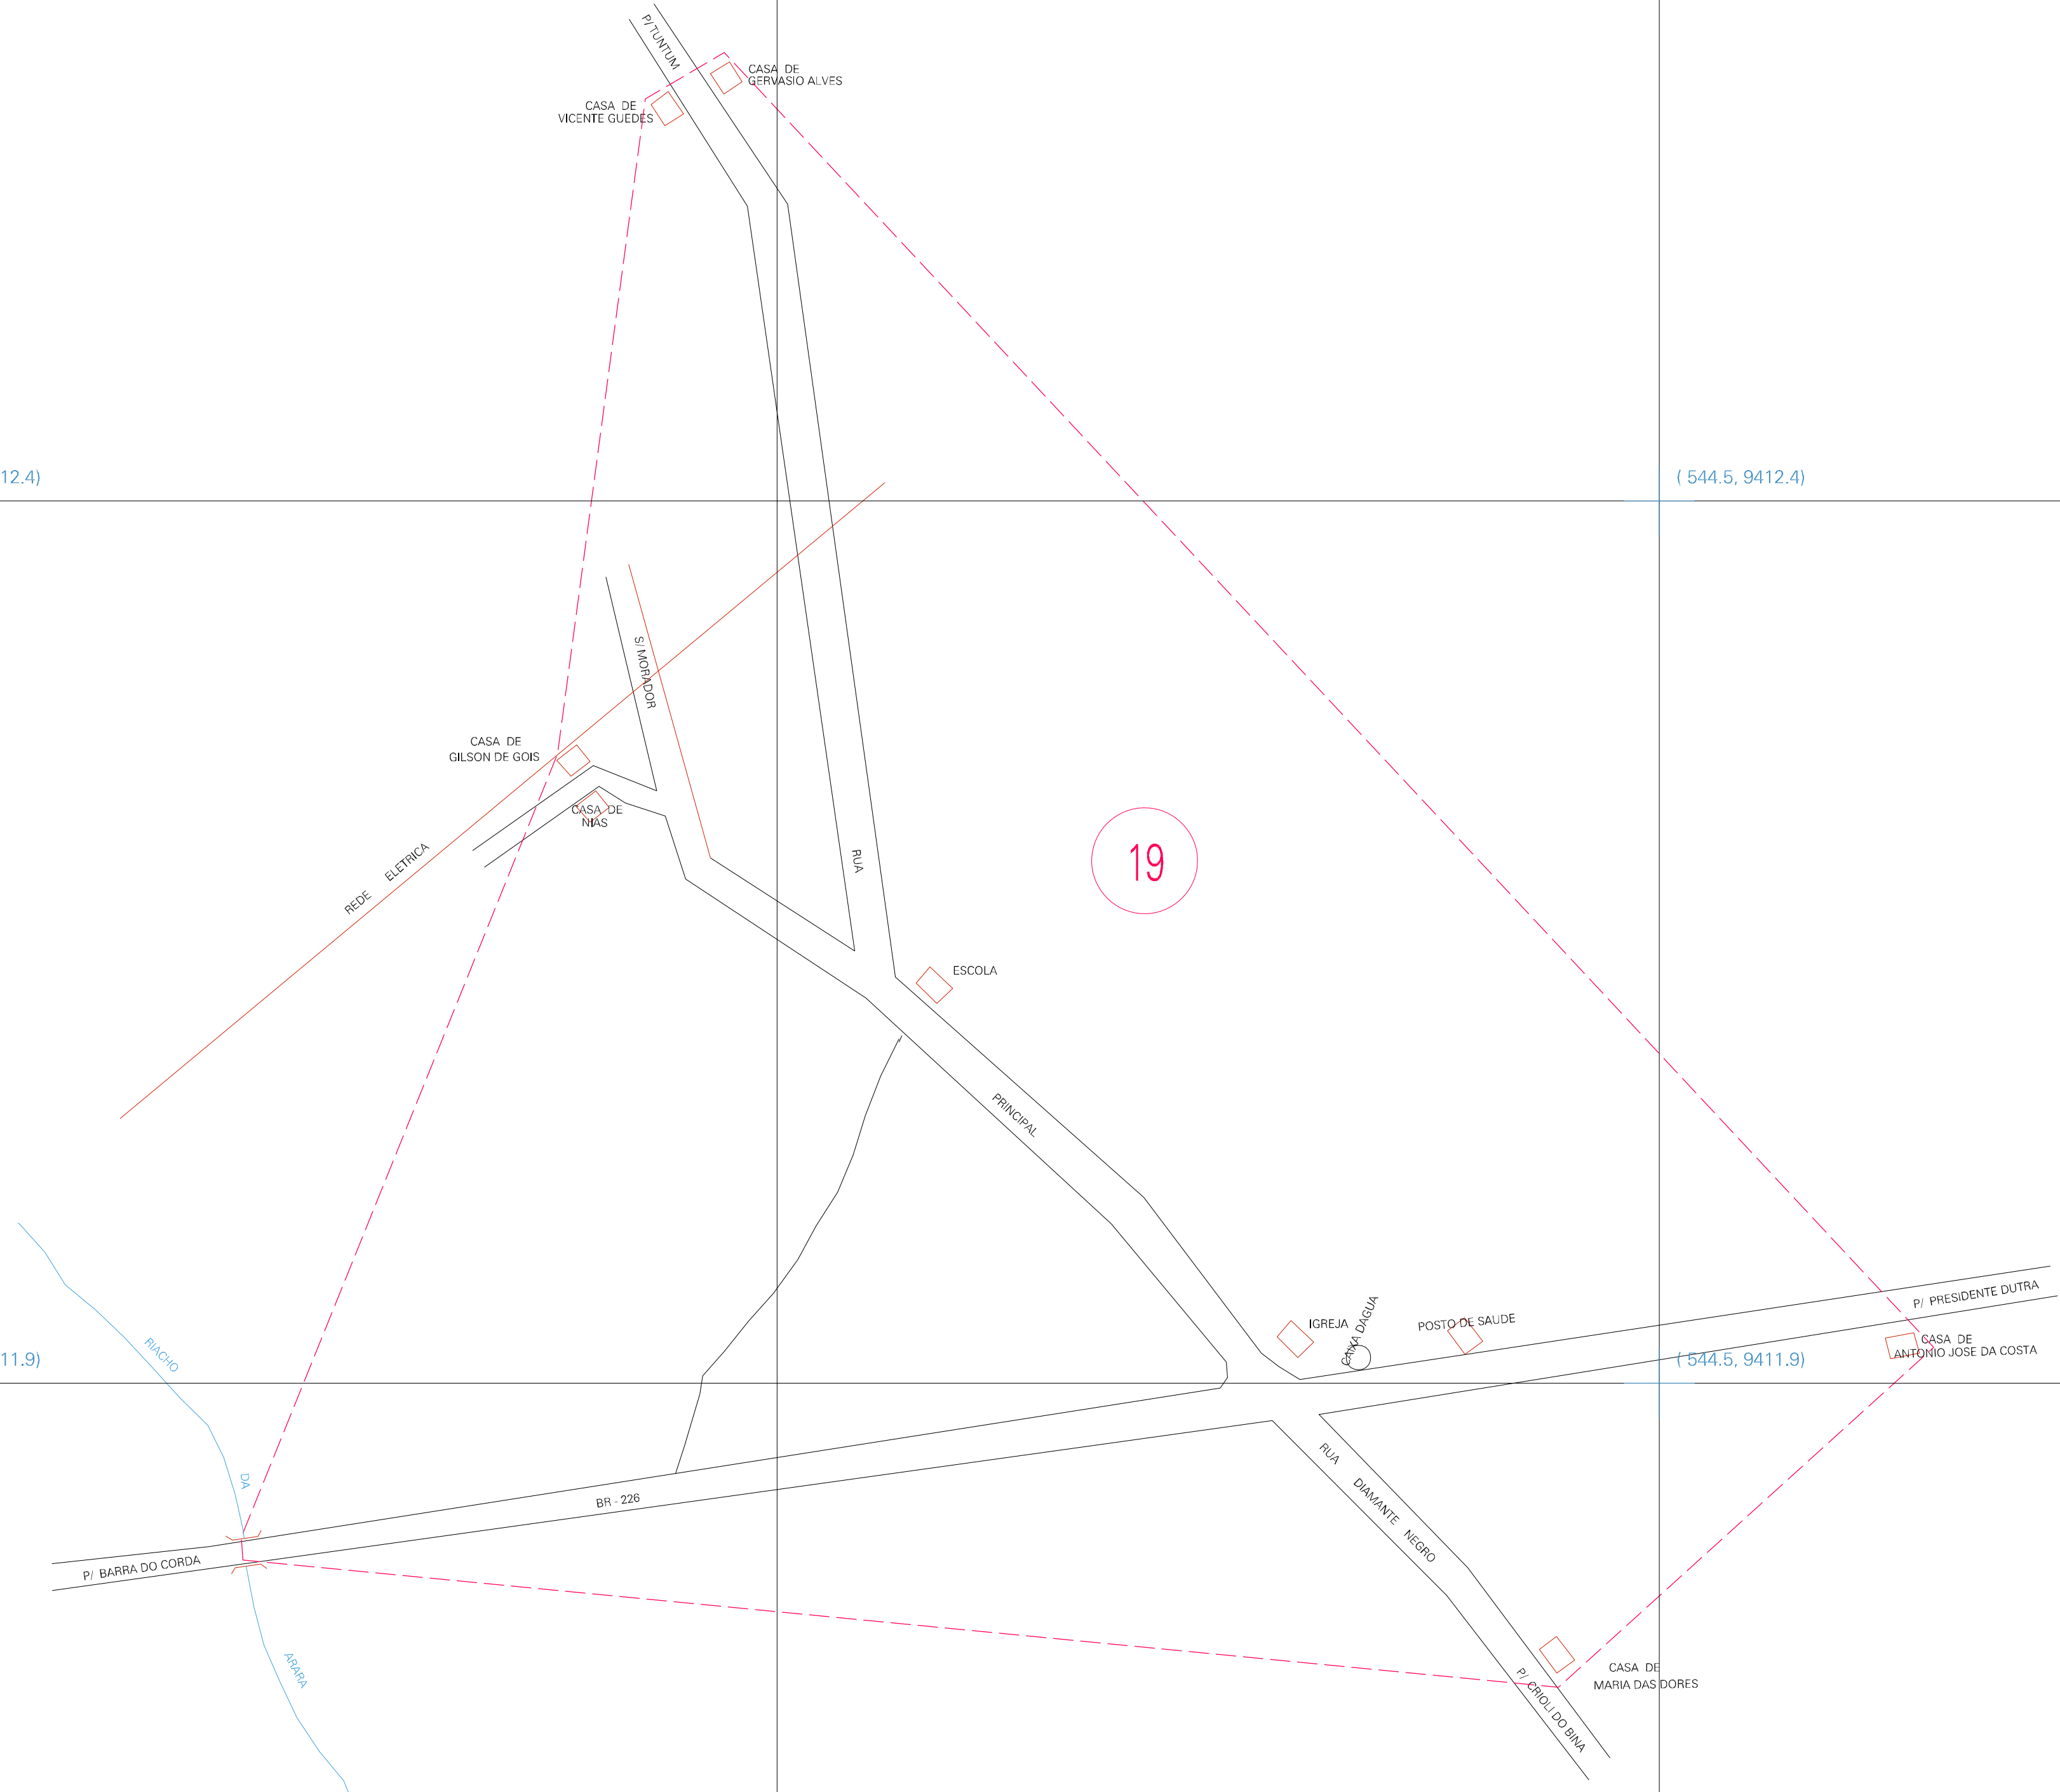

(543.5, 9412.4)

(544.5, 9412.4)

(543.5, 9411.9)

(544.5, 9411.9)

ESTADO DO MARANHÃO
Município: 21.12308
TUNTUM
Folha : 01 - 01

LEGENDA

1. LIMITES
2. Município ou Perímetro Urbano
   - Distrito
   - Subdistrito, RA, Zona ou similar
   - Bairro ou similar
   - - - Setor Constituinte
3. CODIGOS
- 22306.05 Distrito (cod. do município + cod. do distrito)
  - 05.06 Subdistrito (cod. do distrito + cod. do subdistrito)
  - 003 Bairro (cod. do bairro no município)
  - 25 Setor (número do setor no distrito ou subdistrito)

Articulação de Folhas

MAPA URBANO DIGITAL
FOLHA A1