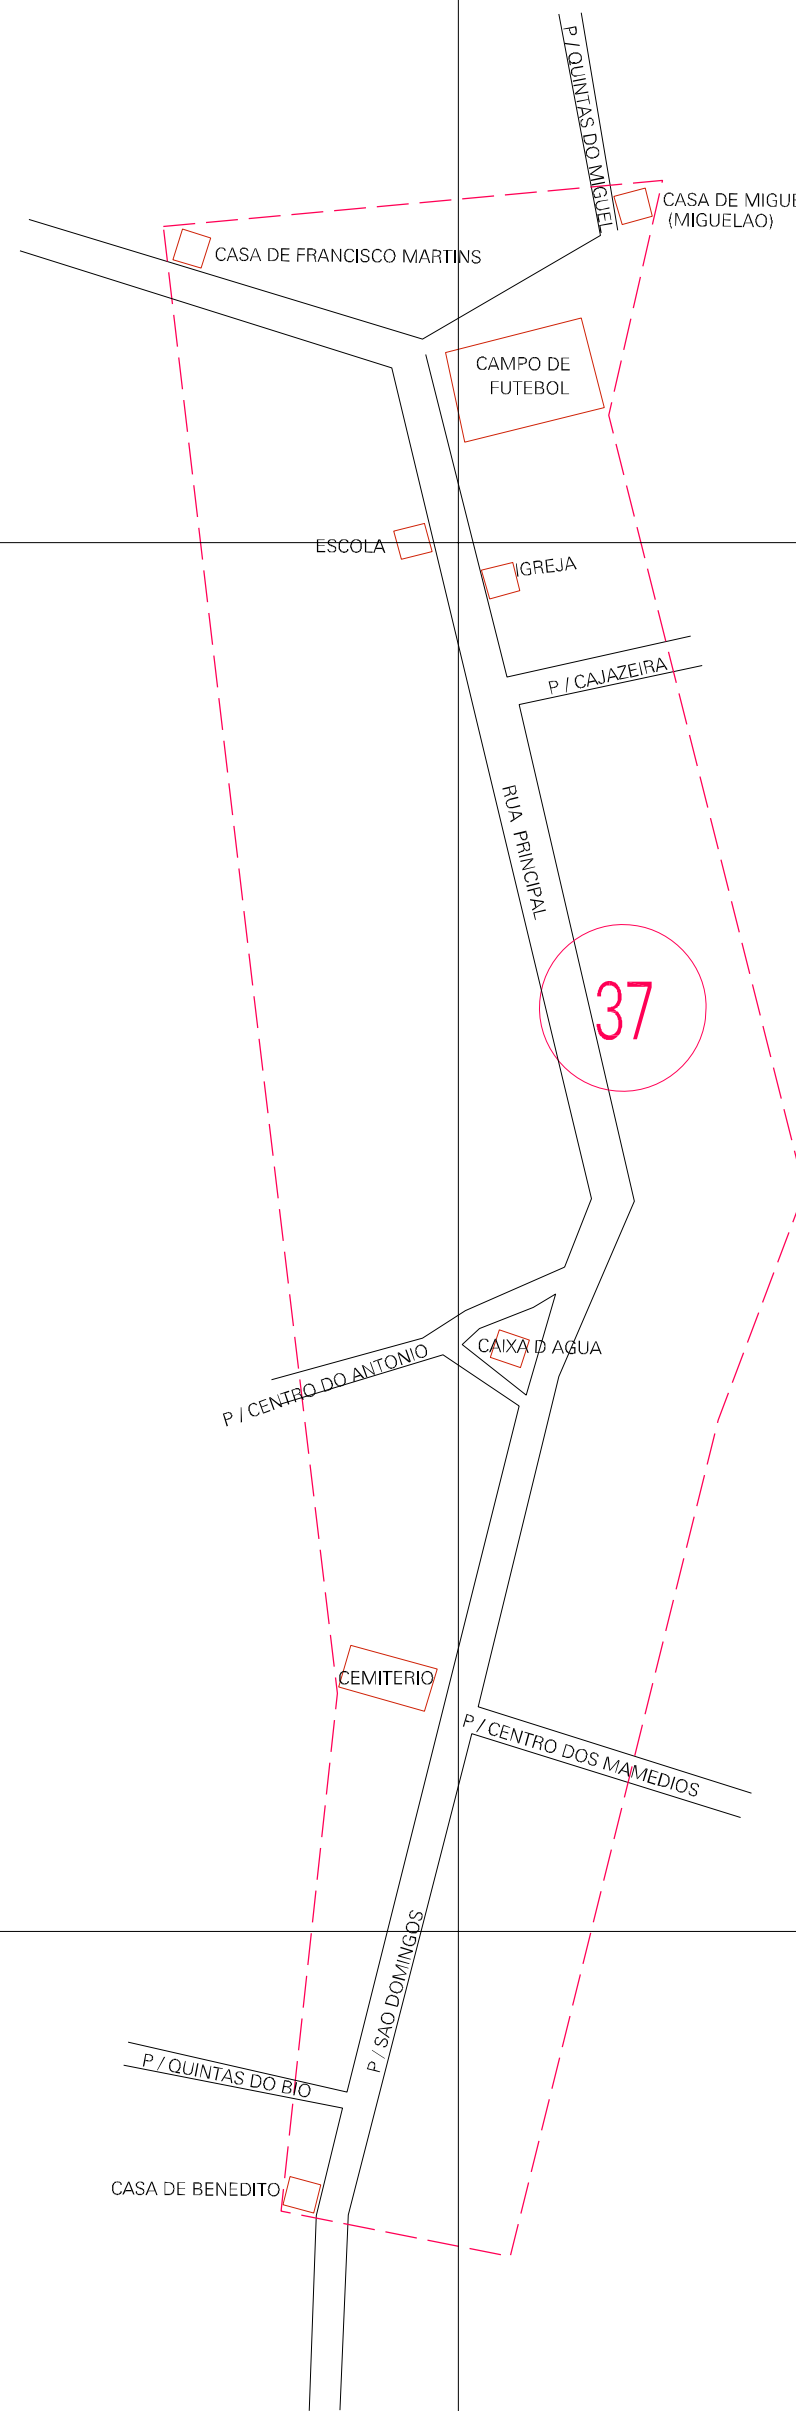

(527.74, 9406.36)

(528.74, 9406.36)

(527.74, 9405.86)

(528.74, 9405.86)

ESTADO DO MARANHÃO
Município: 21.12308
TUNTUM
Folha : 01 - 01

LEGENDA

1. LIMITES
2. Município ou Perímetro Urbano
   - Distrito
   - Subdistrito, RA, Zona ou similar
   - Bairro ou similar
   - Setor Censitário
3. CODIGOS
- 22306.05 Distrito (cod. do município + cod. do distrito)
  - 05.06 Subdistrito (cod. do distrito + cod. do subdistrito)
  - 003 Bairro (cod. do bairro no município)
  - 25 Setor (número do setor no distrito ou subdistrito)

Articulação de Folhas

MAPA URBANO DIGITAL
FOLHA A1