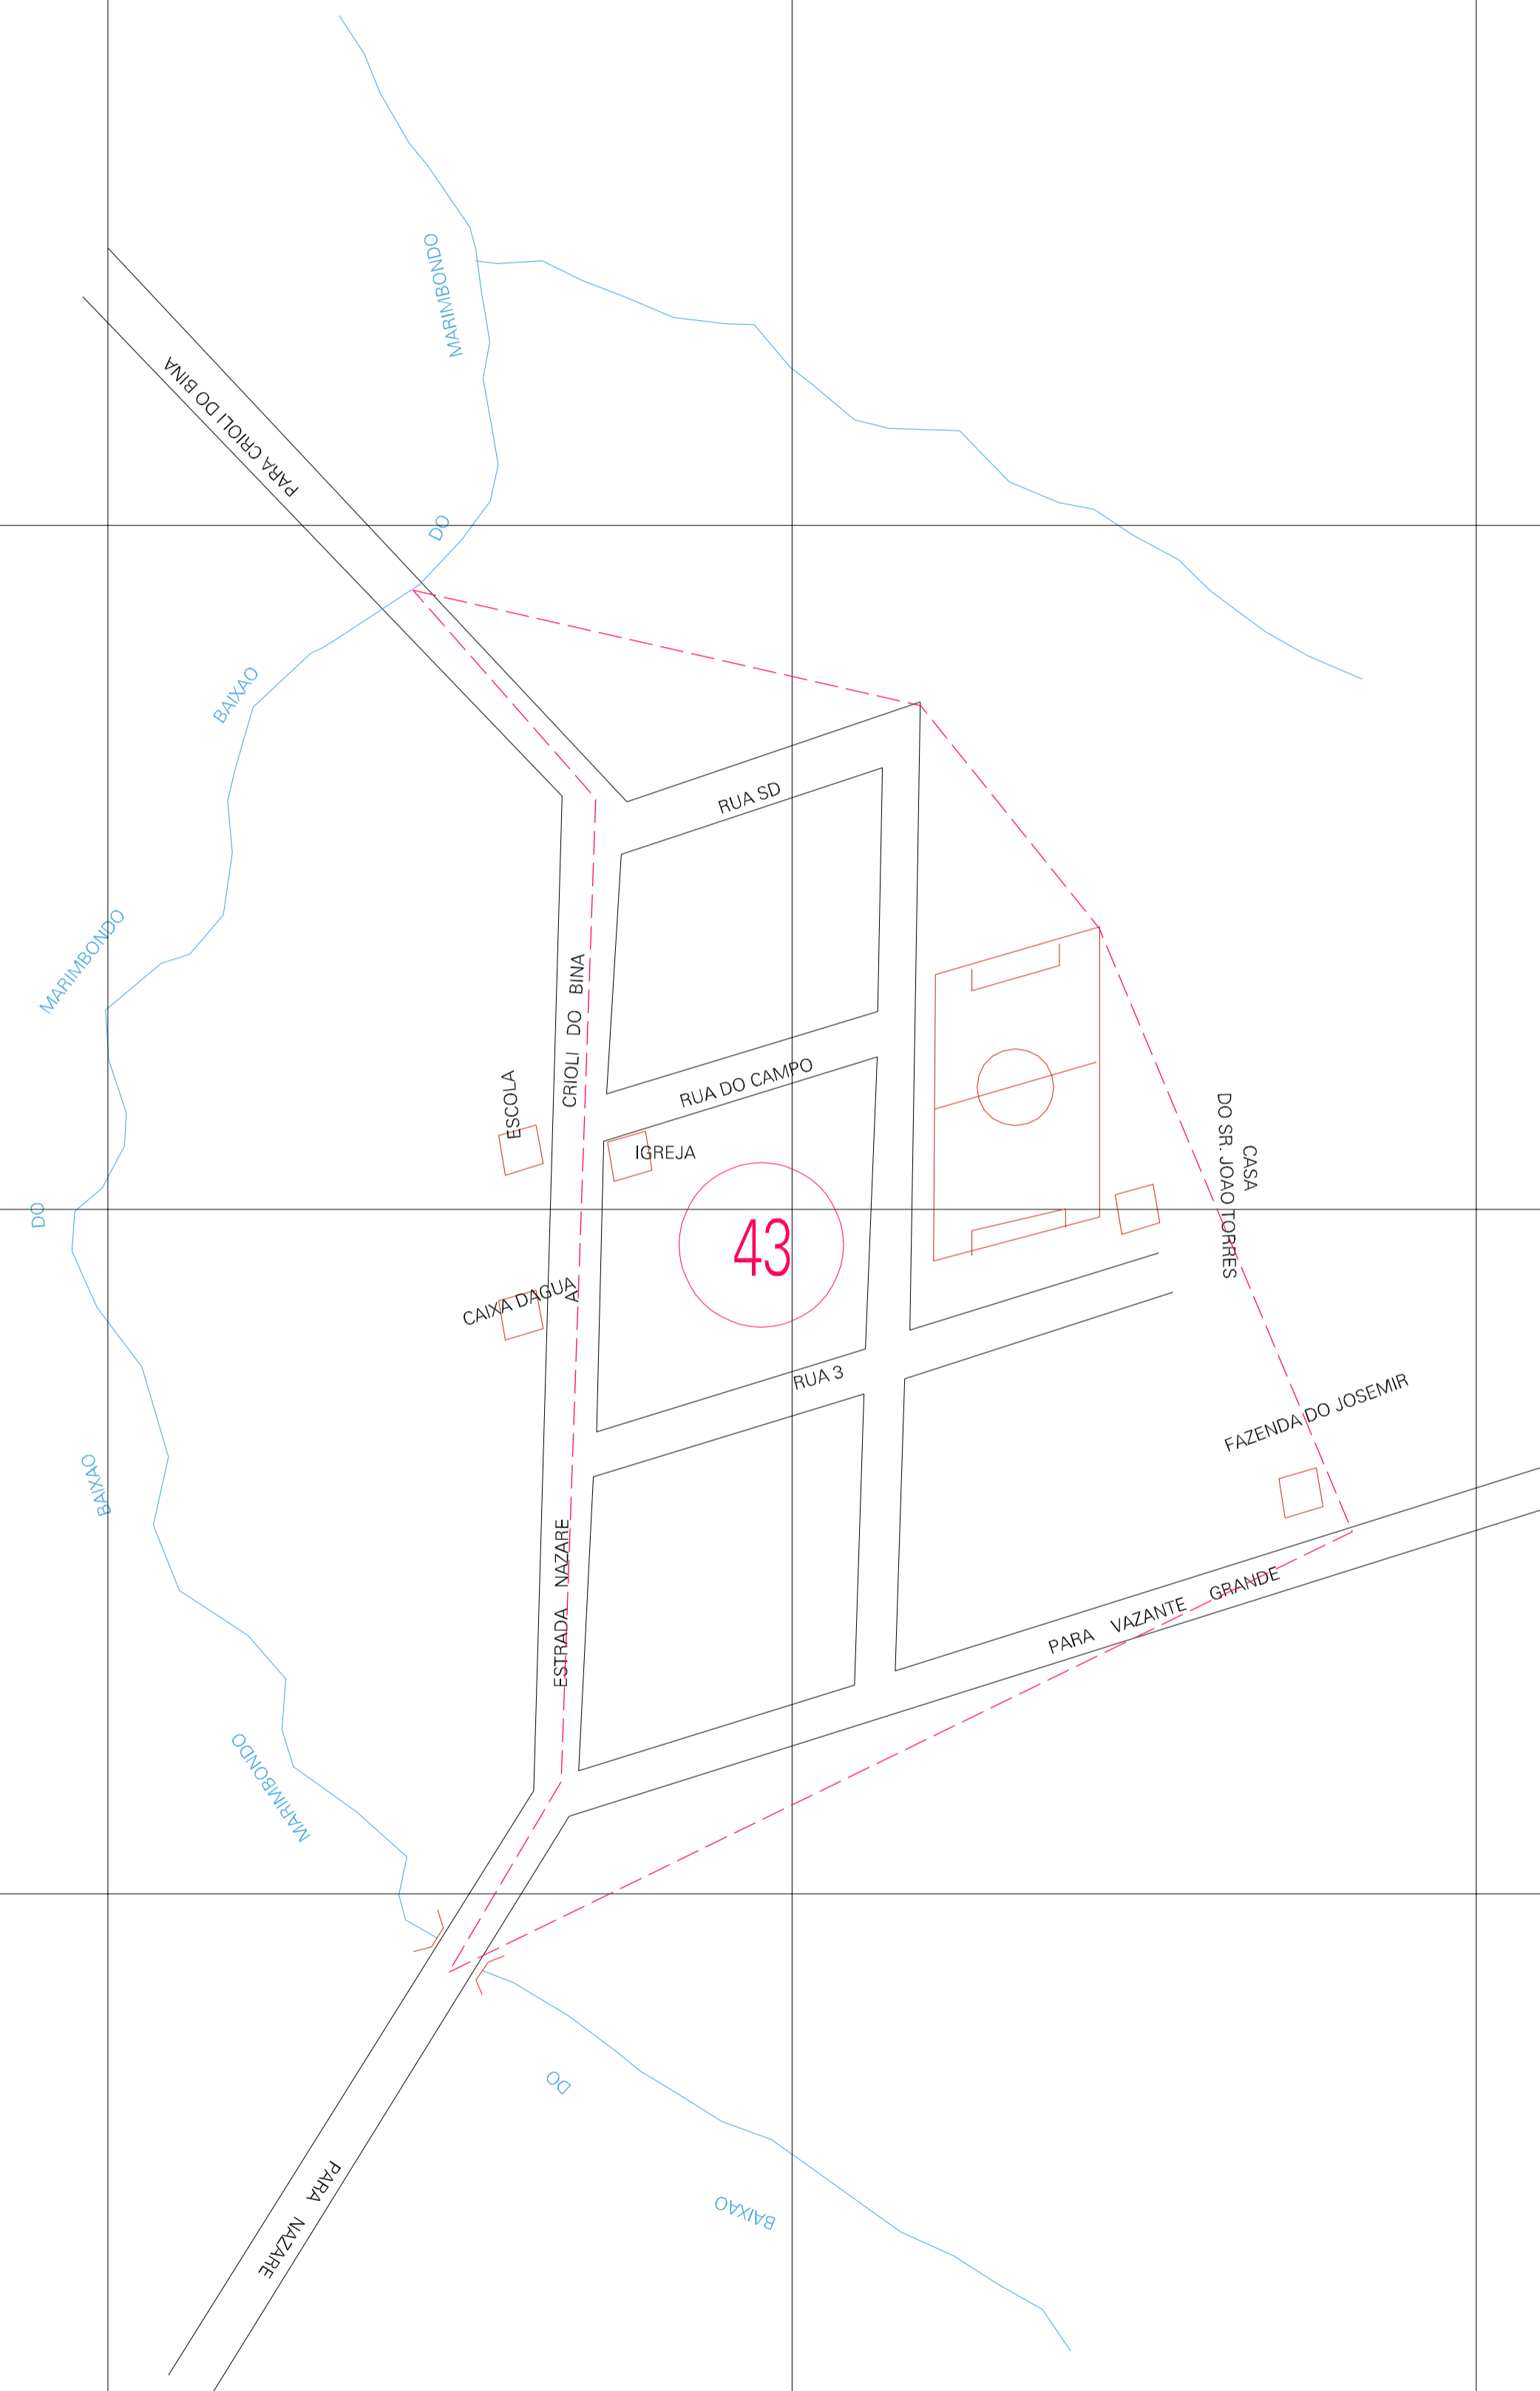

(546.782, 9404.319)

(547.782, 9404.319)

(546.782, 9403.819)

(547.782, 9403.819)

ESTADO DO MARANHÃO
 Município: 21.12308
 TUNTUM
 Folha : 01 - 01

Arquivo: 211230800018.dgn
 Limites(km): (546.532, 9403.569) - (548.032, 9404.569)

- LEGENDA**
- LIMITES**
- Município ou Perimetro Urbano
 - - - Distrito
 - - - Subdistrito, RA, Zona ou similar
 - - - Bairro ou similar
 - - - Setor Censitário
- CODIGOS**
- 22306.05 Distrito (cod. do município + cod. do distrito)
 - 05.06 Subdistrito (cod. do distrito + cod. do subdistrito)
 - 003 Bairro (cod. do bairro no município)
 - 25 Setor (número do setor no distrito ou subdistrito)