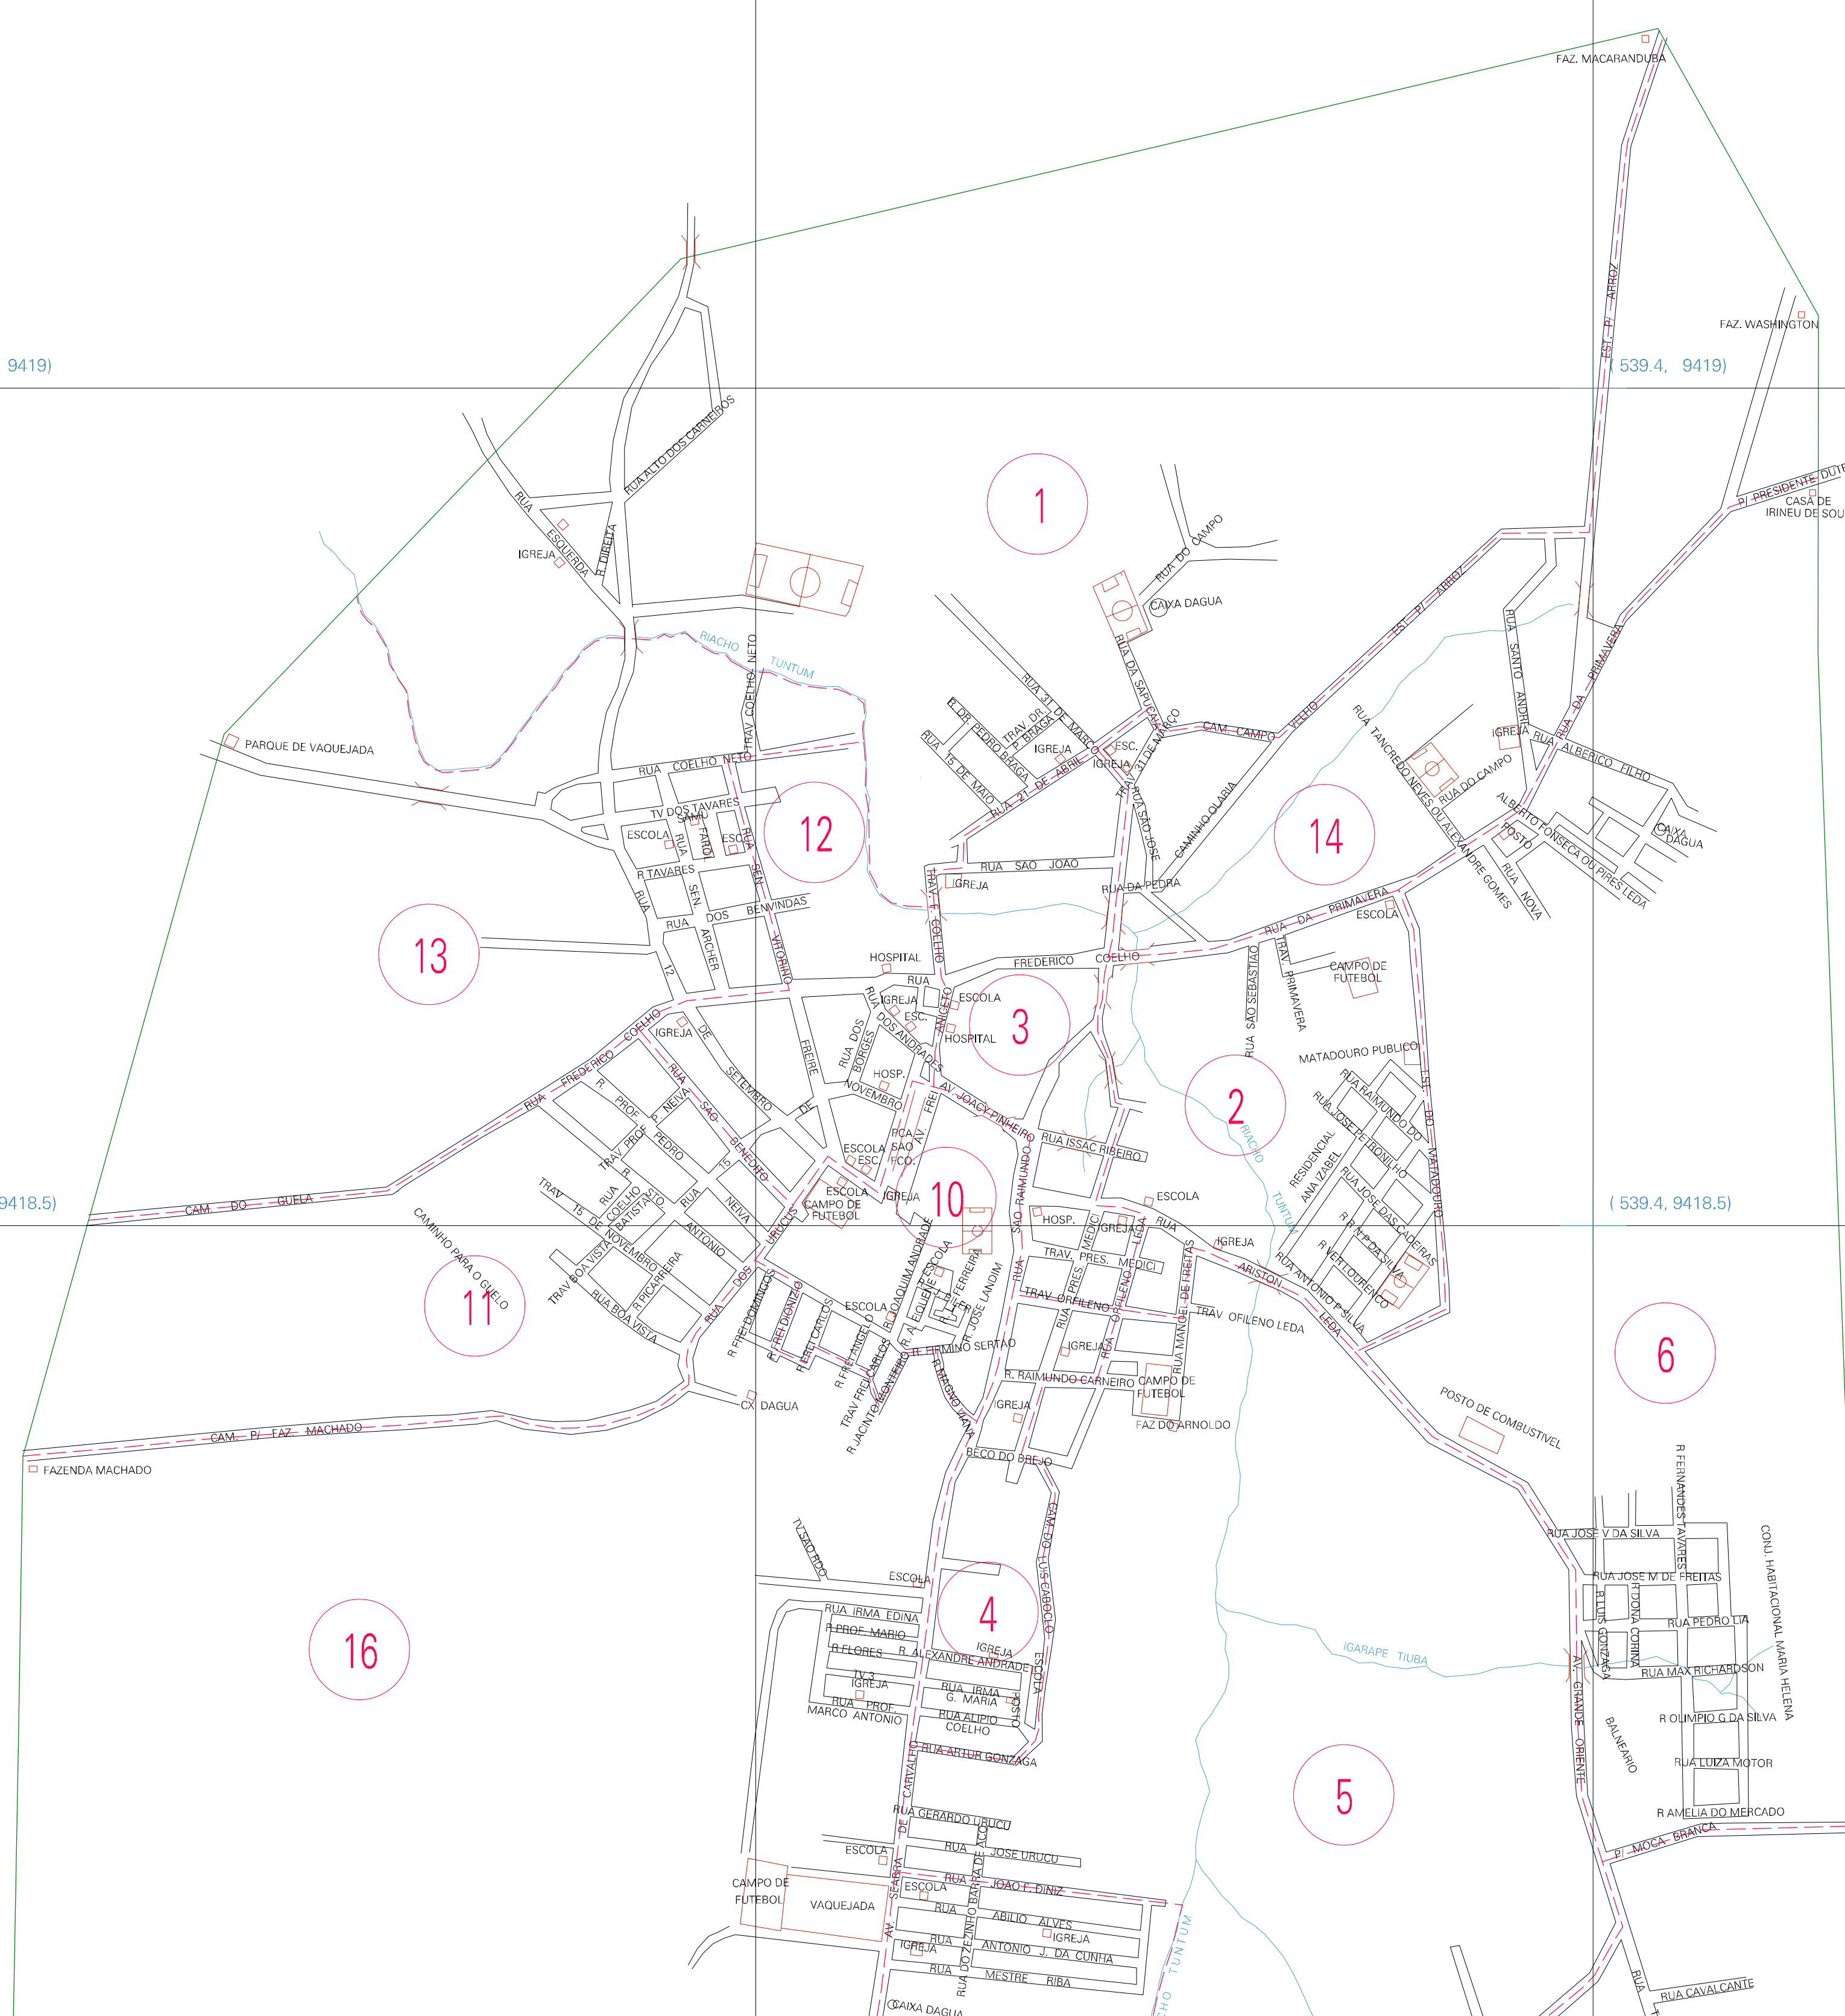

(538.4, 9419)

539.4, 9419)

(538.4, 9418.5)

(539.4, 9418.5)

ESTADO DO MARANHÃO  
 Município: 21.12308  
 TUNTUM  
 Folha : 01 - 01

Arquivo: 2112308.dgn  
 Limites(km): (537.9, 9418) - (539.9, 9420)

- LEGENDA**
- LIMITES**
- Município ou Perímetro Urbano
  - Distrito
  - Subdistrito, RA, Zona ou similar
  - Bairro ou similar
  - Setor Constatário
- CODIGOS**
- 22306.05 Distrito (cod. do município + cod. do distrito)
  - 05.06 Subdistrito (cod. do distrito + cod. do subdistrito)
  - 003 Bairro (cod. do bairro no município)
  - 25 Setor (número do setor no distrito ou subdistrito)

MAPA URBANO DIGITAL  
 FOLHA A1