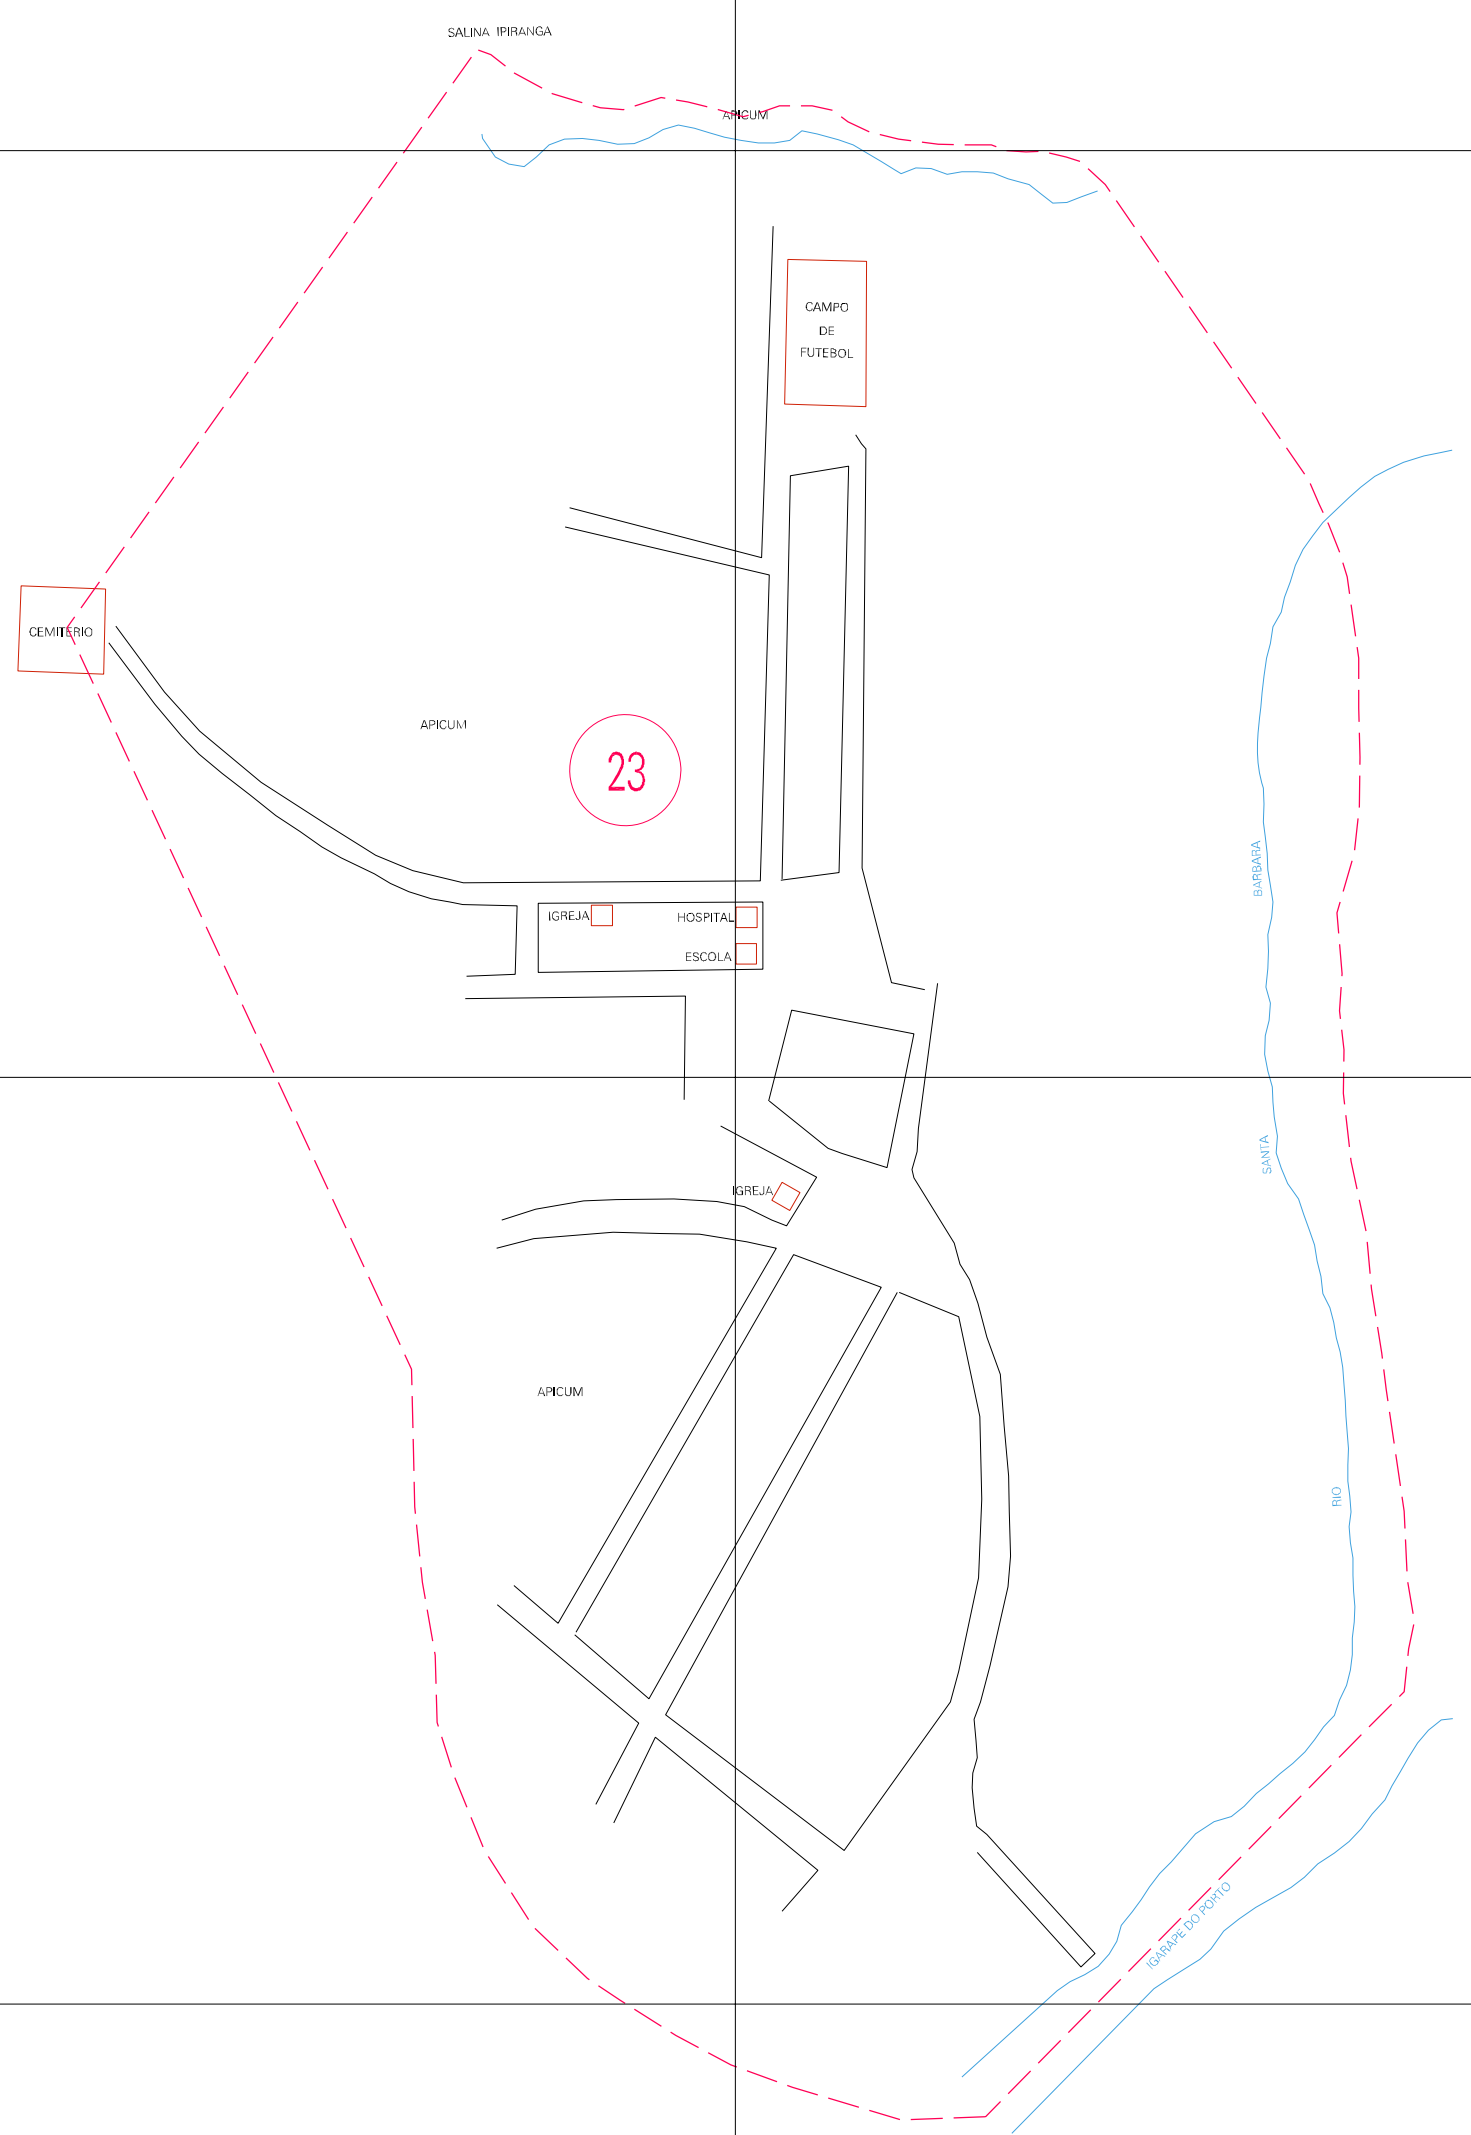

(-0.697, 0.863)

(1.303, 0.863)

(-0.697, -0.137)

(1.303, -0.137)

ESTADO DO MARANHÃO
 Município: 21.12407
 TURIAÇU
 Folha : 01 - 01

Arquivo: 211240700006.dgn
 Limites(km): (-1.197, -0.637) - (1.803, 1.363)

LEGENDA

- LIMITES**
- Município ou Perímetro Urbano
 - - - Distrito
 - - - Subdistrito, RA, Zona ou similar
 - - - Bairro ou similar
 - - - Setor Censitário
- CODIGOS**
- 22306.05 Distrito (cod. do município + cod. do distrito)
 - 05.08 Subdistrito (cod. do distrito + cod. do subdistrito)
 - 003 Bairro (cod. do bairro no município)
 - 25 Setor (número do setor no distrito ou subdistrito)

**MAPA URBANO DIGITAL
 FOLHA A1**