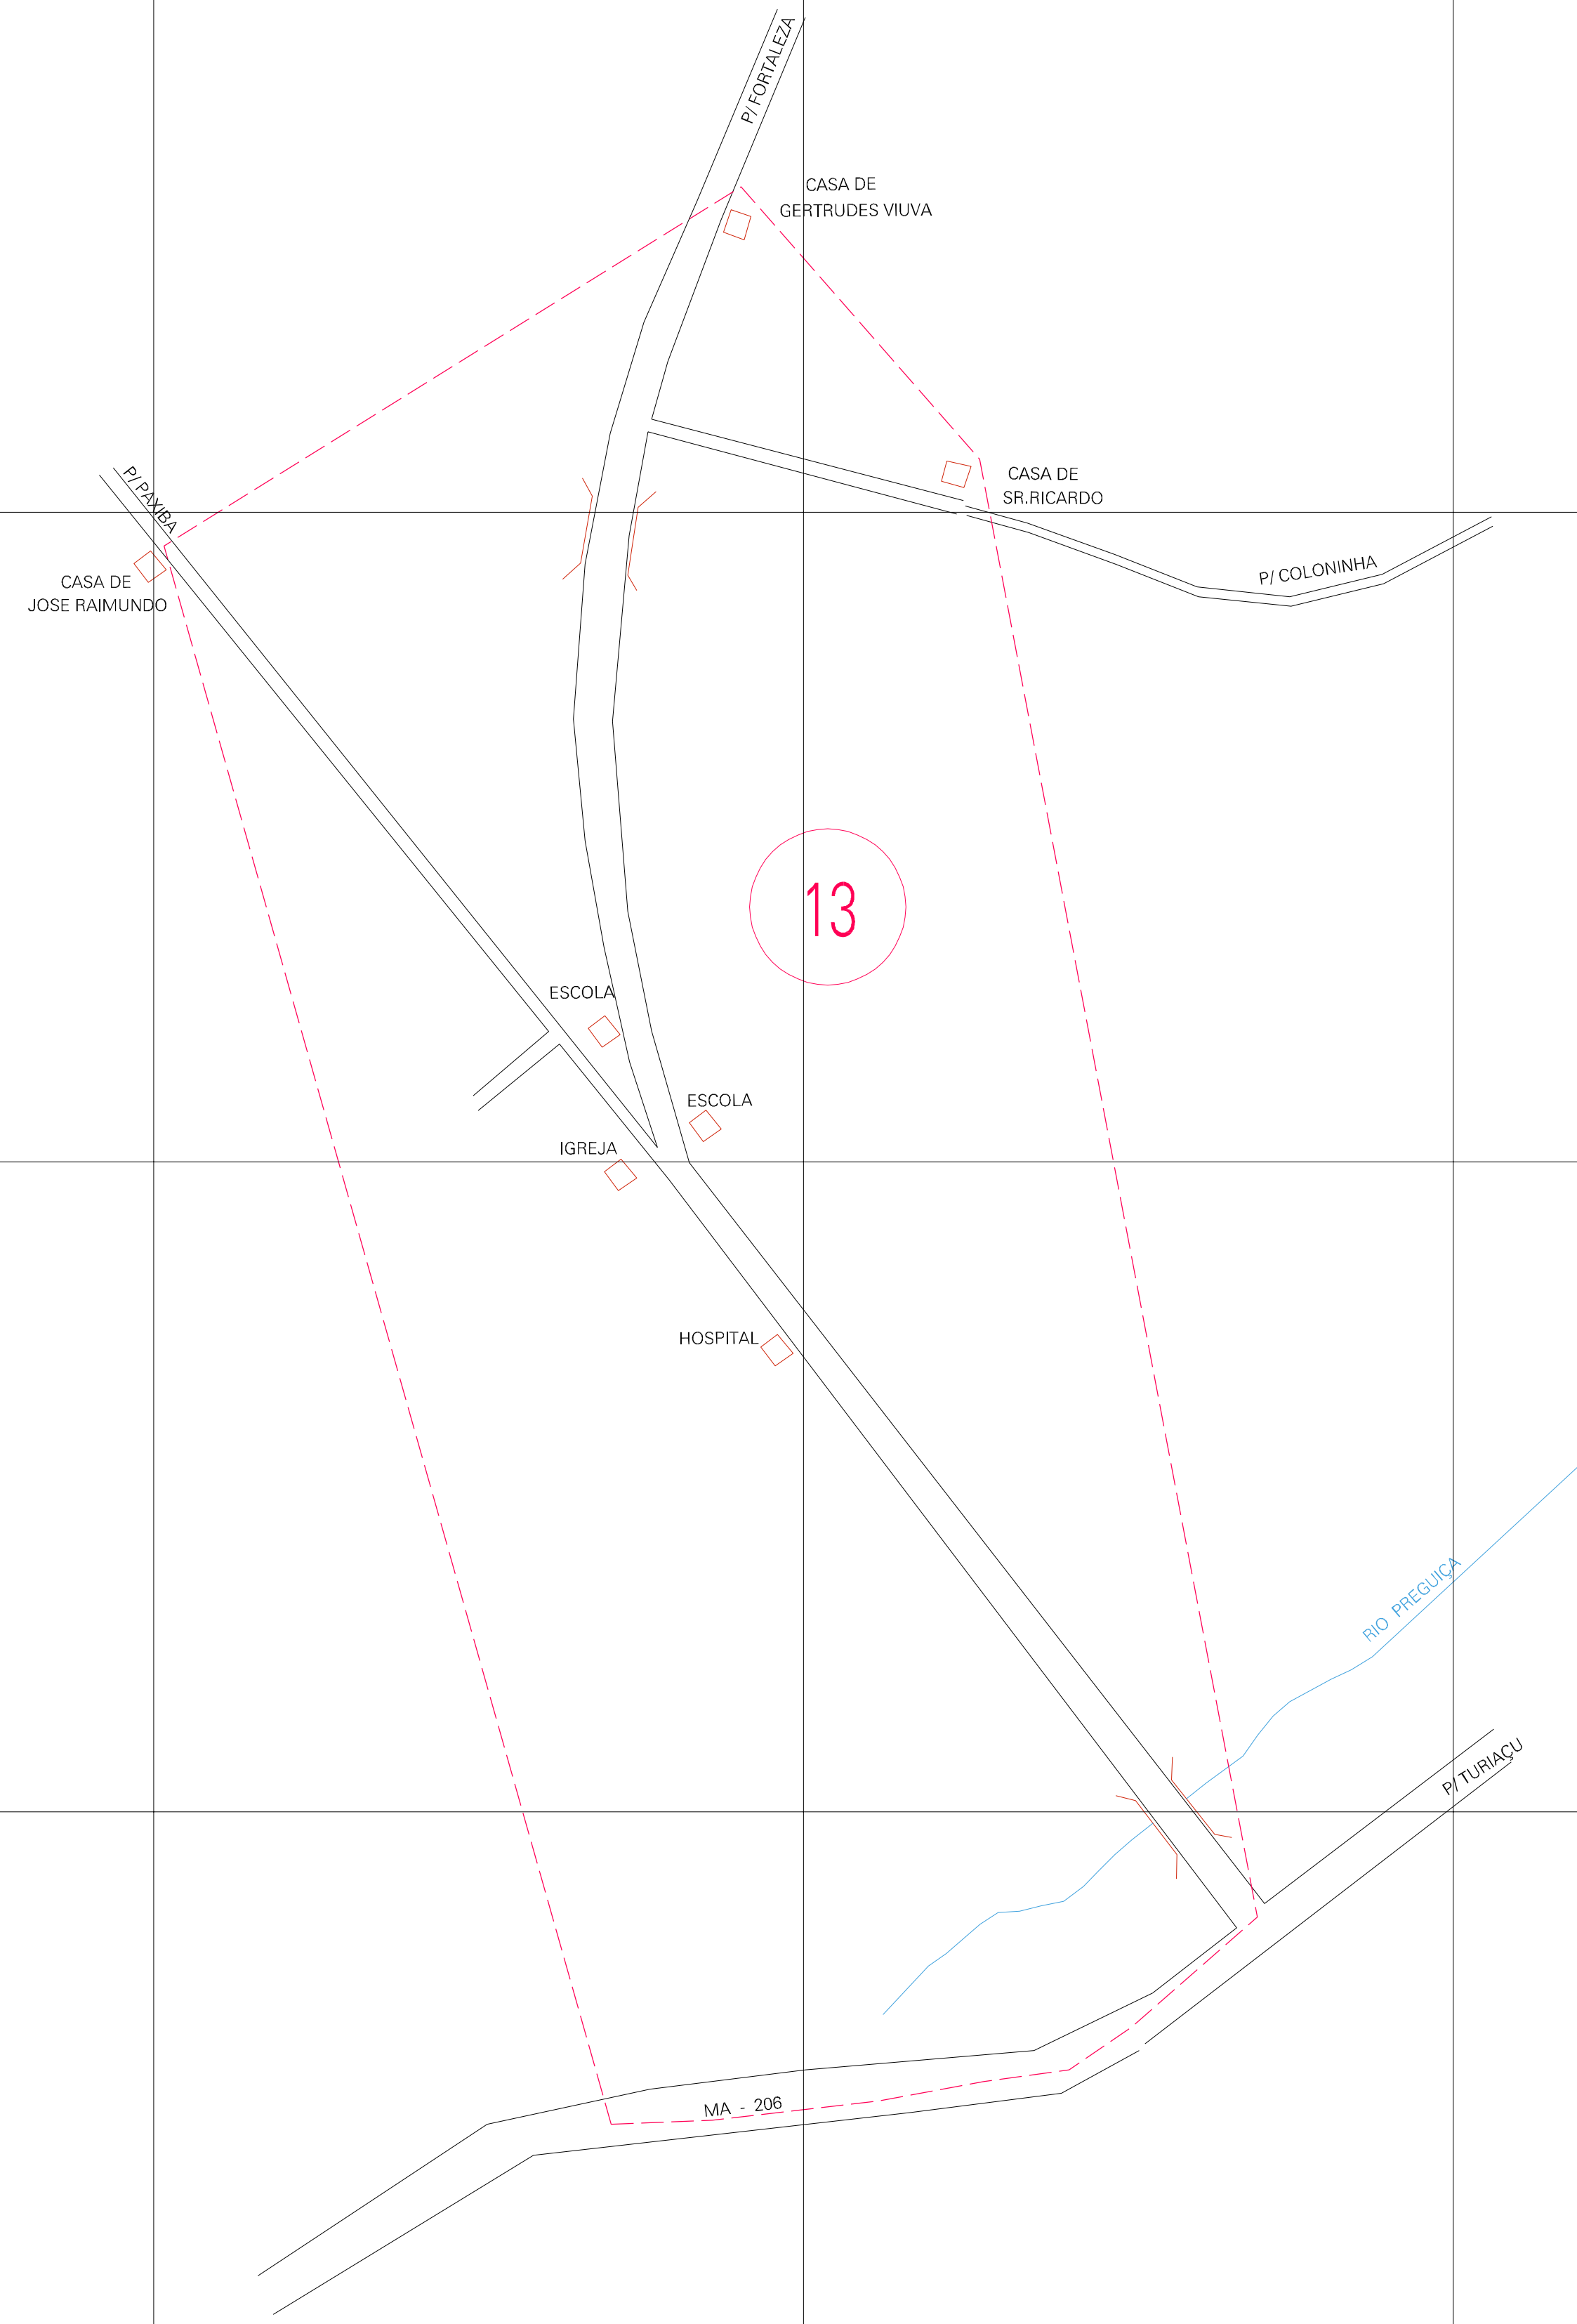

(-0.391, 0.505)

(0.609, 0.505)

(-0.391, 0.005)

(0.609, 0.005)

ESTADO DO MARANHÃO

Município: 21.12407

TURIAÇU

Folha : 01 - 01

LEGENDA

1. **LIMITES**
2. Município ou Perímetro Urbano
   - Distrito
   - Subdistrito, RA, Zona ou similar
   - Bairro ou similar
   - Sector Censitário
3. **CODIGOS**
- 22306.05 Distrito (cod. do município + cod. do distrito)
  - 05.06 Subdistrito (cod. do distrito + cod. do subdistrito)
  - 003 Bairro (cod. do bairro no município)
  - 25 Sector (número do setor no distrito ou subdistrito)

Articulação de Folhas

MAPA URBANO DIGITAL
FOLHA A1