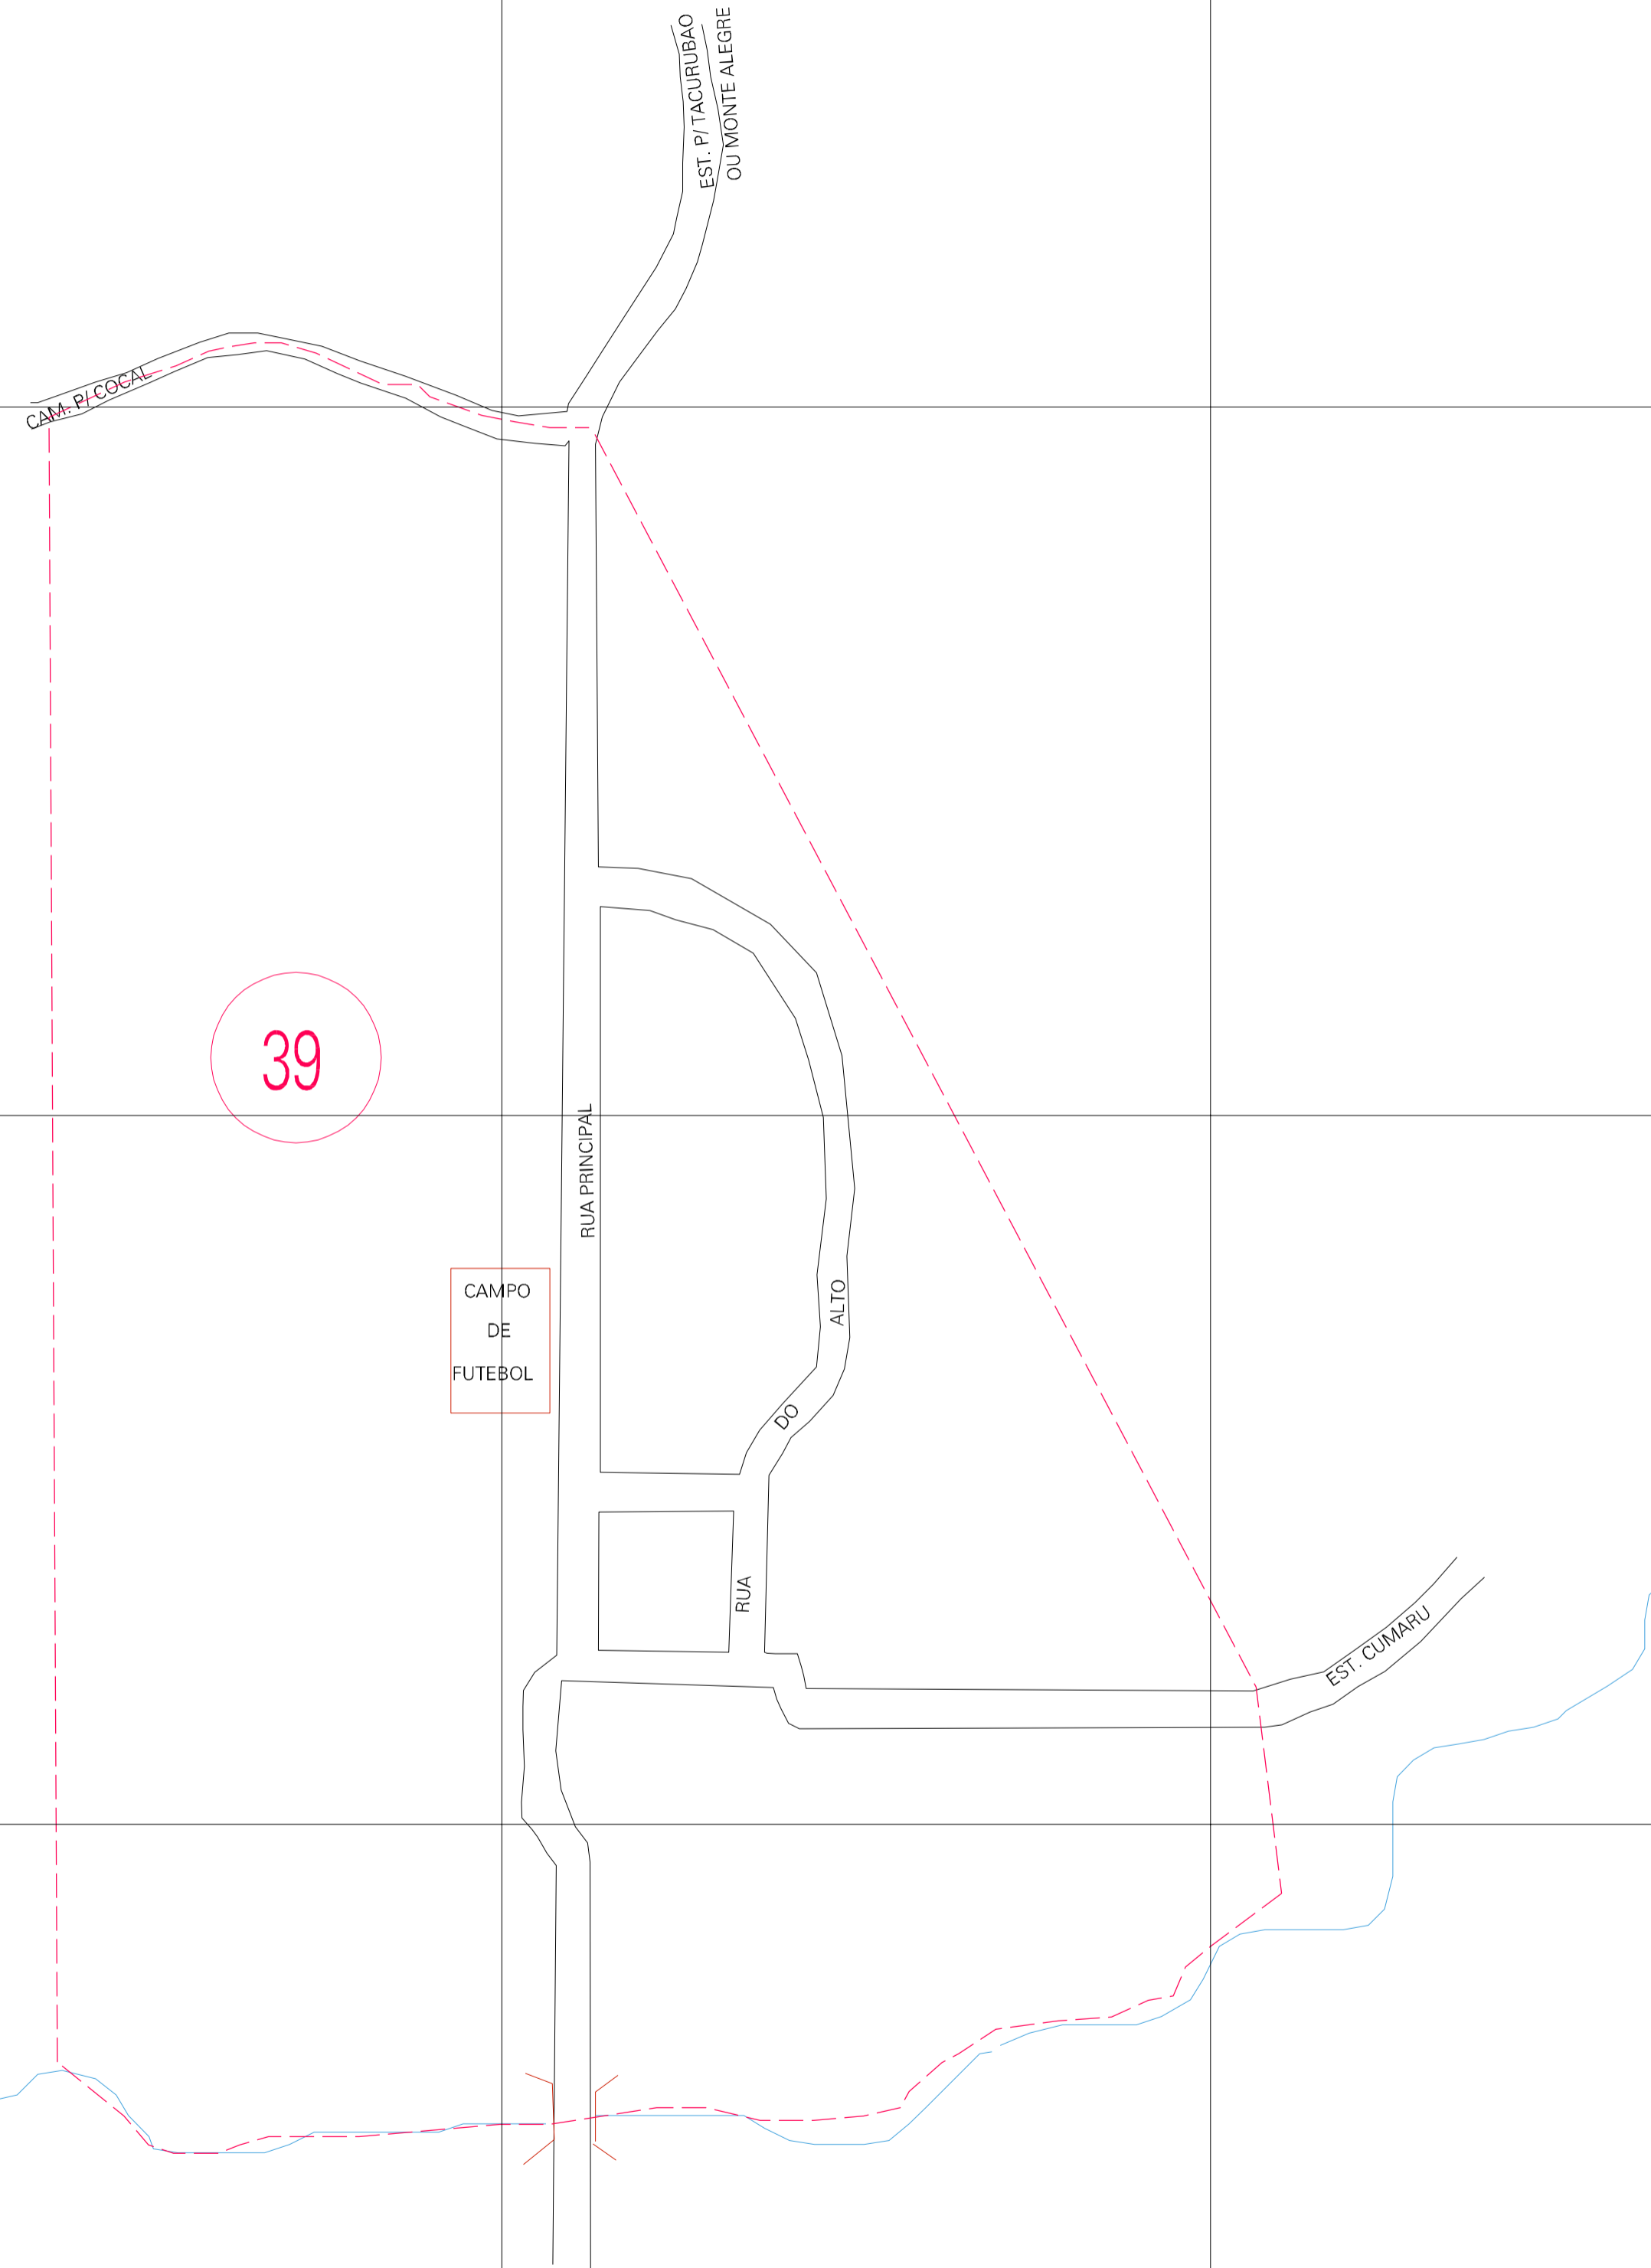

(-0.295, 0.489)

(0.705, 0.489)

(-0.295, -0.011)

(0.705, -0.011)

ESTADO DO MARANHÃO
 Município: 21.12407
 TURIAÇU
 Folha : 01 - 01

Arquivo: 211240700018.dgn
 Limites(km): (-0.545, -0.261) - (0.955, 0.738)

- LEGENDA**
- LIMITES**
- Município ou Perímetro Urbano
 - - - Distrito
 - - - Subdistrito, RA, Zona ou similar
 - - - Bairro ou similar
 - - - Setor Censitário
- CODIGOS**
- 22306.05 Distrito (cod. do município + cod. do distrito)
 - 05.06 Subdistrito (cod. do distrito + cod. do subdistrito)
 - 003 Bairro (cod. do bairro no município)
 - 25 Setor (número do setor no distrito ou subdistrito)

MAPA URBANO DIGITAL
FOLHA A1