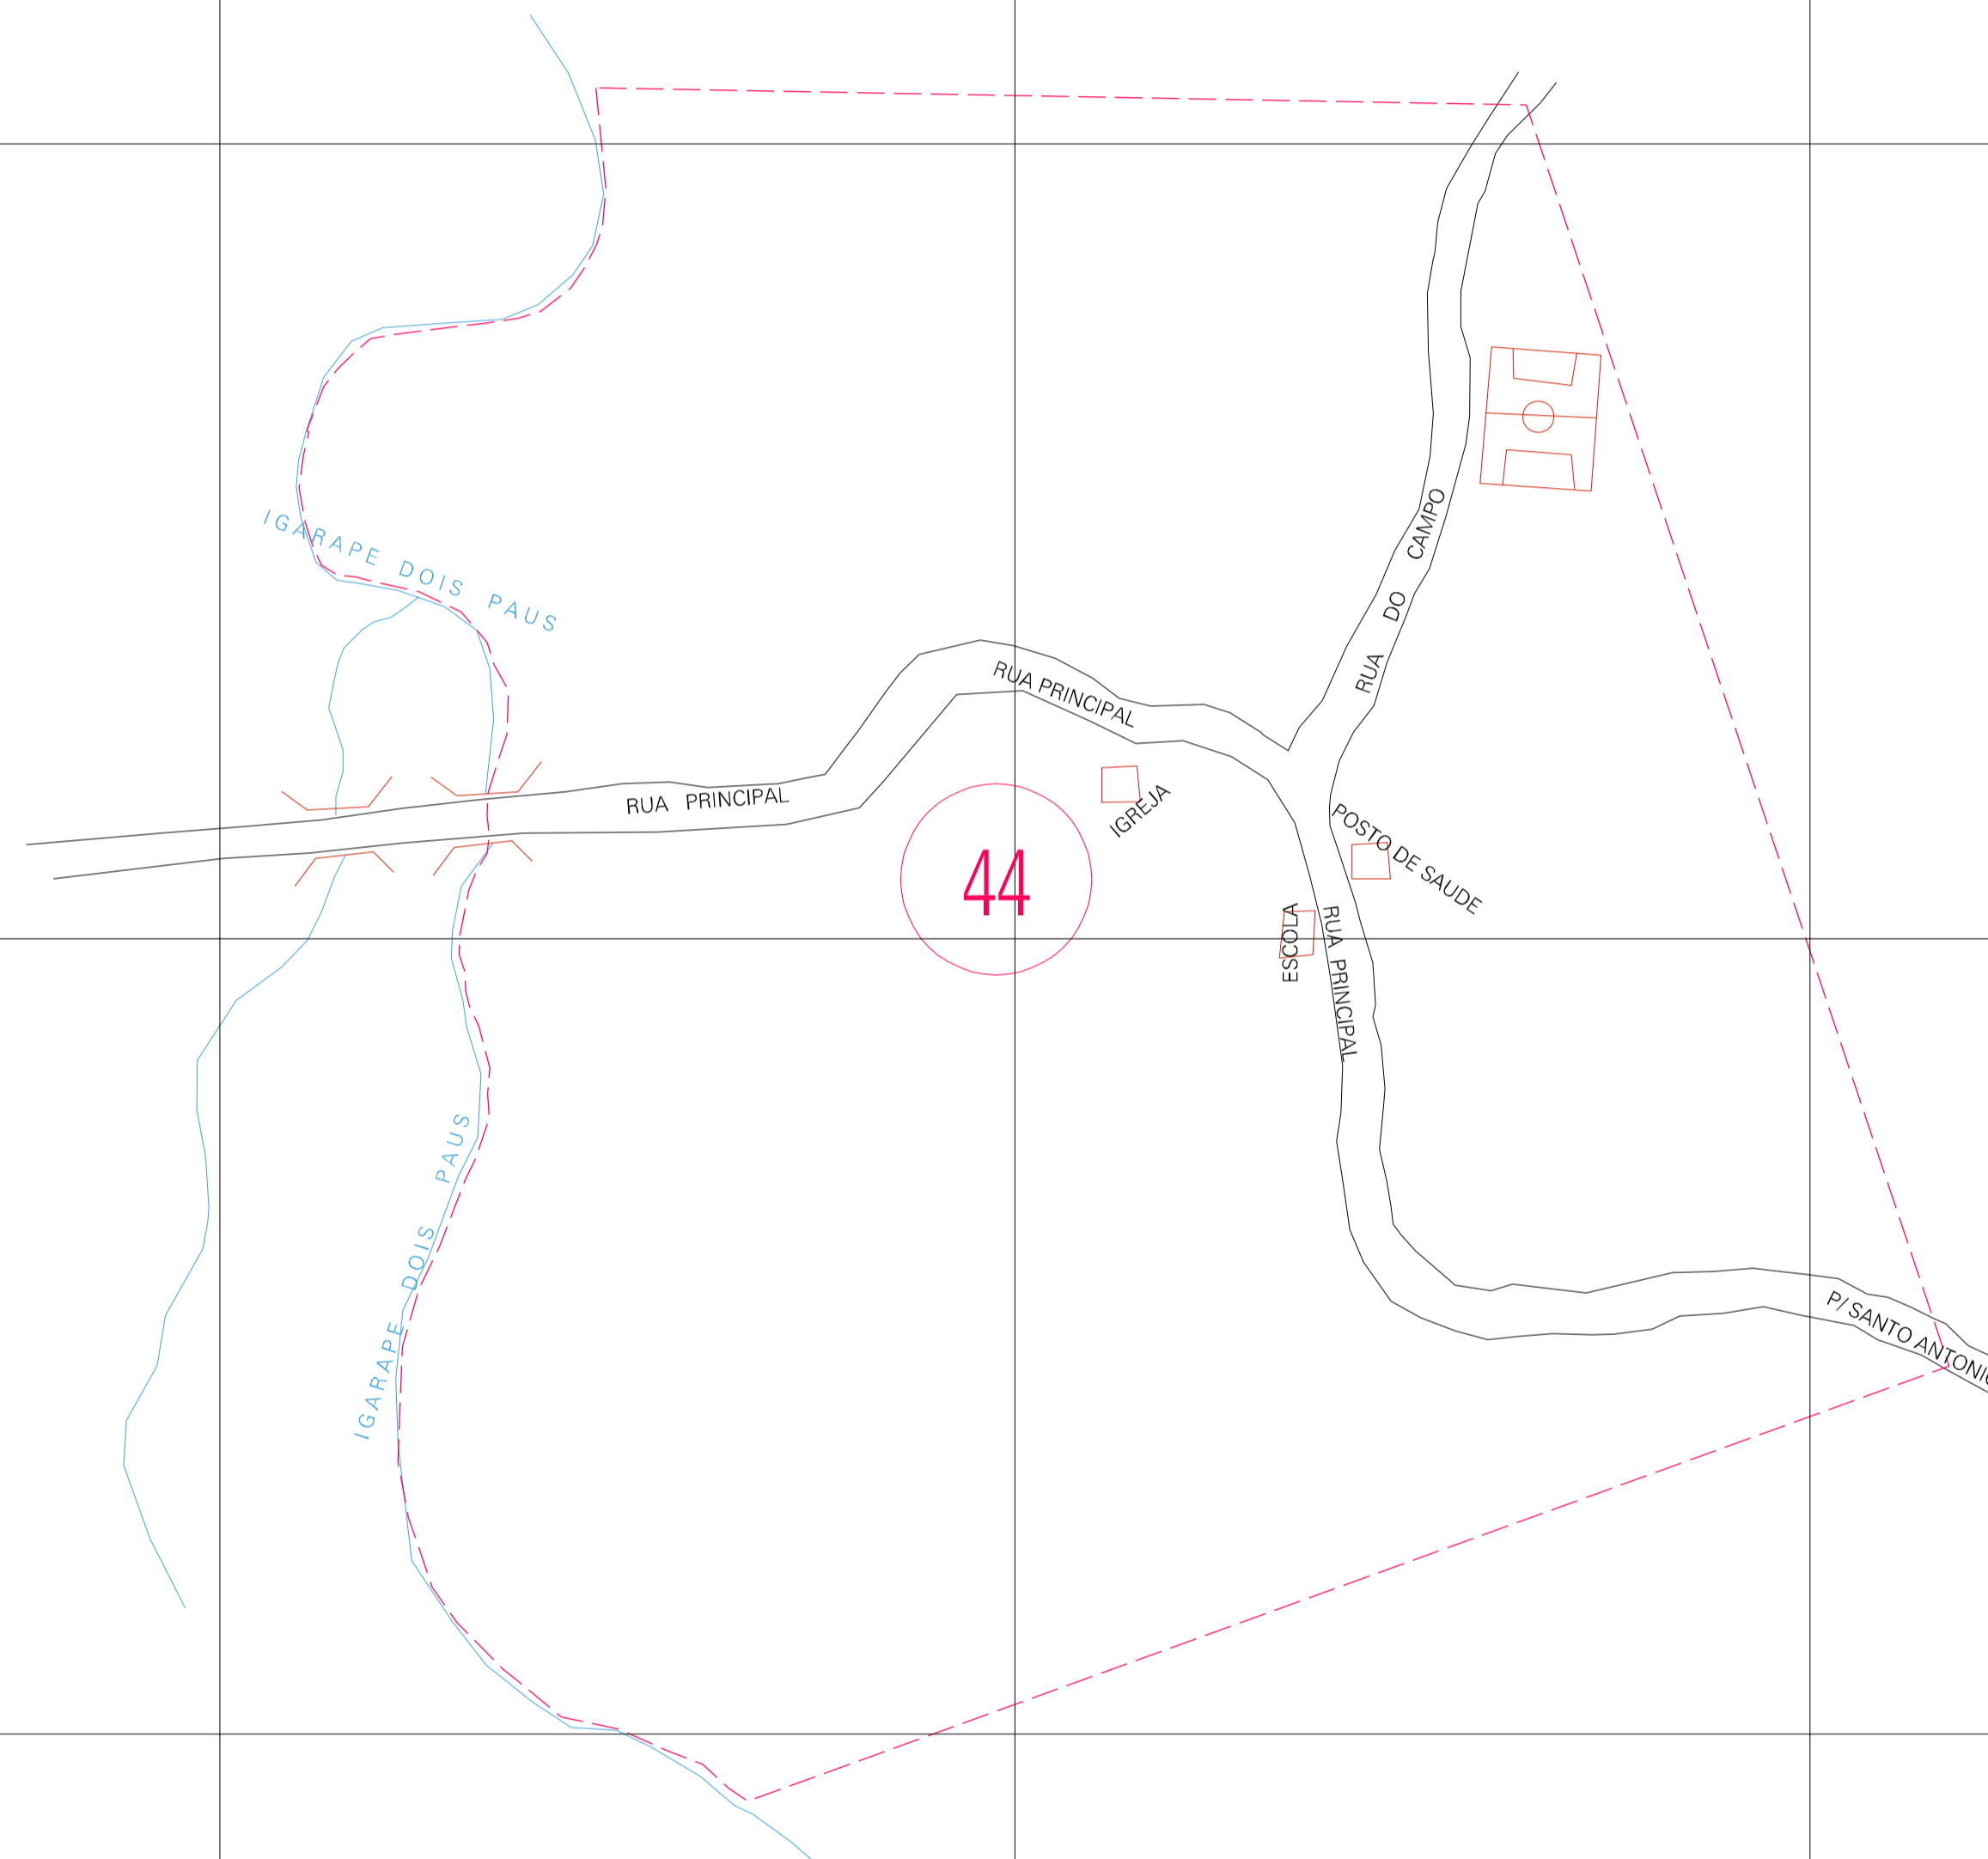

(-0.212, 0.353)

(0.788, 0.353)

(-0.212, -0.147)

(0.788, -0.147)

ESTADO DO MARANHÃO

Município: 21.12407

TURIAÇU

Folha : 01 - 01

Arquivo: 211240700019.dgn

LEGENDA

1. LIMITES
2. Município ou Perímetro Urbano
   - Distrito
   - Subdistrito, RA, Zona ou similar
   - Bairro ou similar
   - Setor Censitário

1. CODIGOS
- 22306.05 Distrito (cod. do município + cod. do distrito)
  - 05.06 Subdistrito (cod. do distrito + cod. do subdistrito)
  - 003 Bairro (cod. do bairro no município)
  - 25 Setor (número do setor no distrito ou subdistrito)

MAPA URBANO DIGITAL FOLHA A1