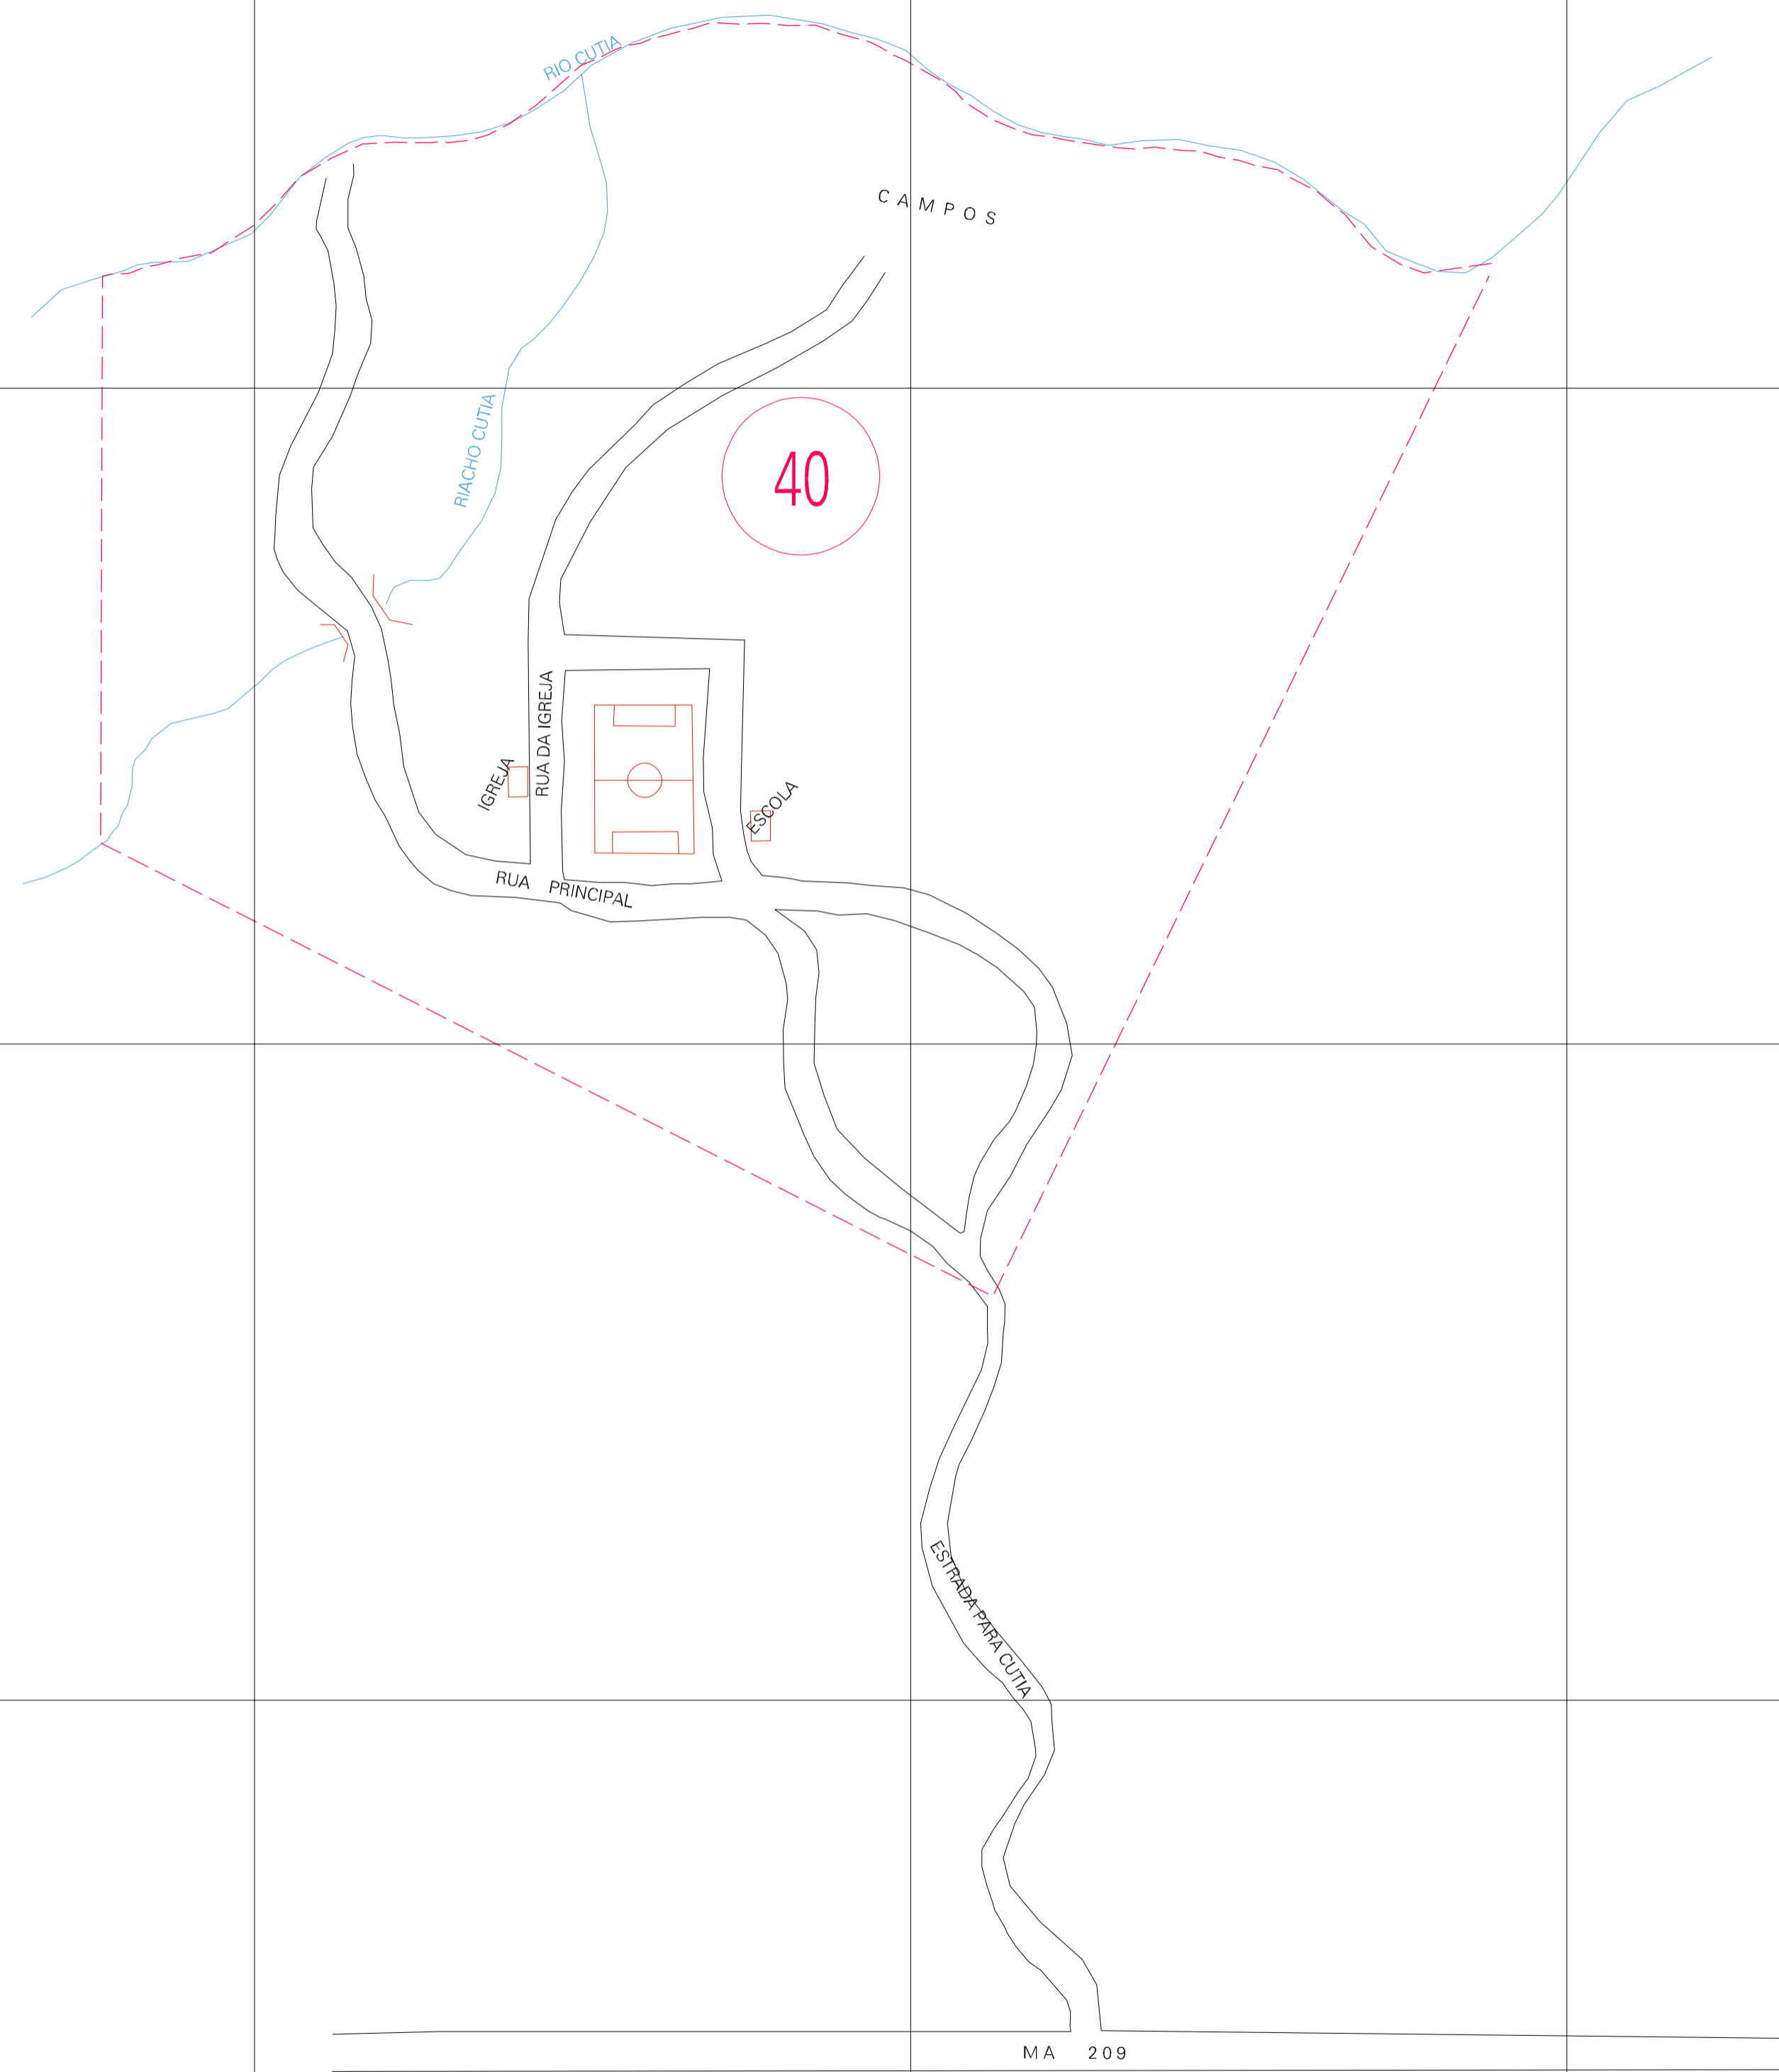

(-0.31, 0.318)

(0.69, 0.318)

(-0.31, -0.182)

(0.69, -0.182)

ESTADO DO MARANHÃO
Município: 21.12407
TURIAÇU
Folha : 01 - 01

1. **LEGENDA**
2. **LIMITES**
3. Município ou Perimetro Urbano
   - Distrito
   - Subdistrito, RA, Zona ou similar
   - Bairro ou similar
   - - - Setor Censitário
4. **CODIGOS**
- 22306.05 Distrito (cod. do município + cod. do distrito)
  - 05.06 Subdistrito (cod. do distrito + cod. do subdistrito)
  - 003 Bairro (cod. do bairro no município)
  - 25 Setor (número do setor no distrito ou subdistrito)

MAPA URBANO DIGITAL
FOLHA A1