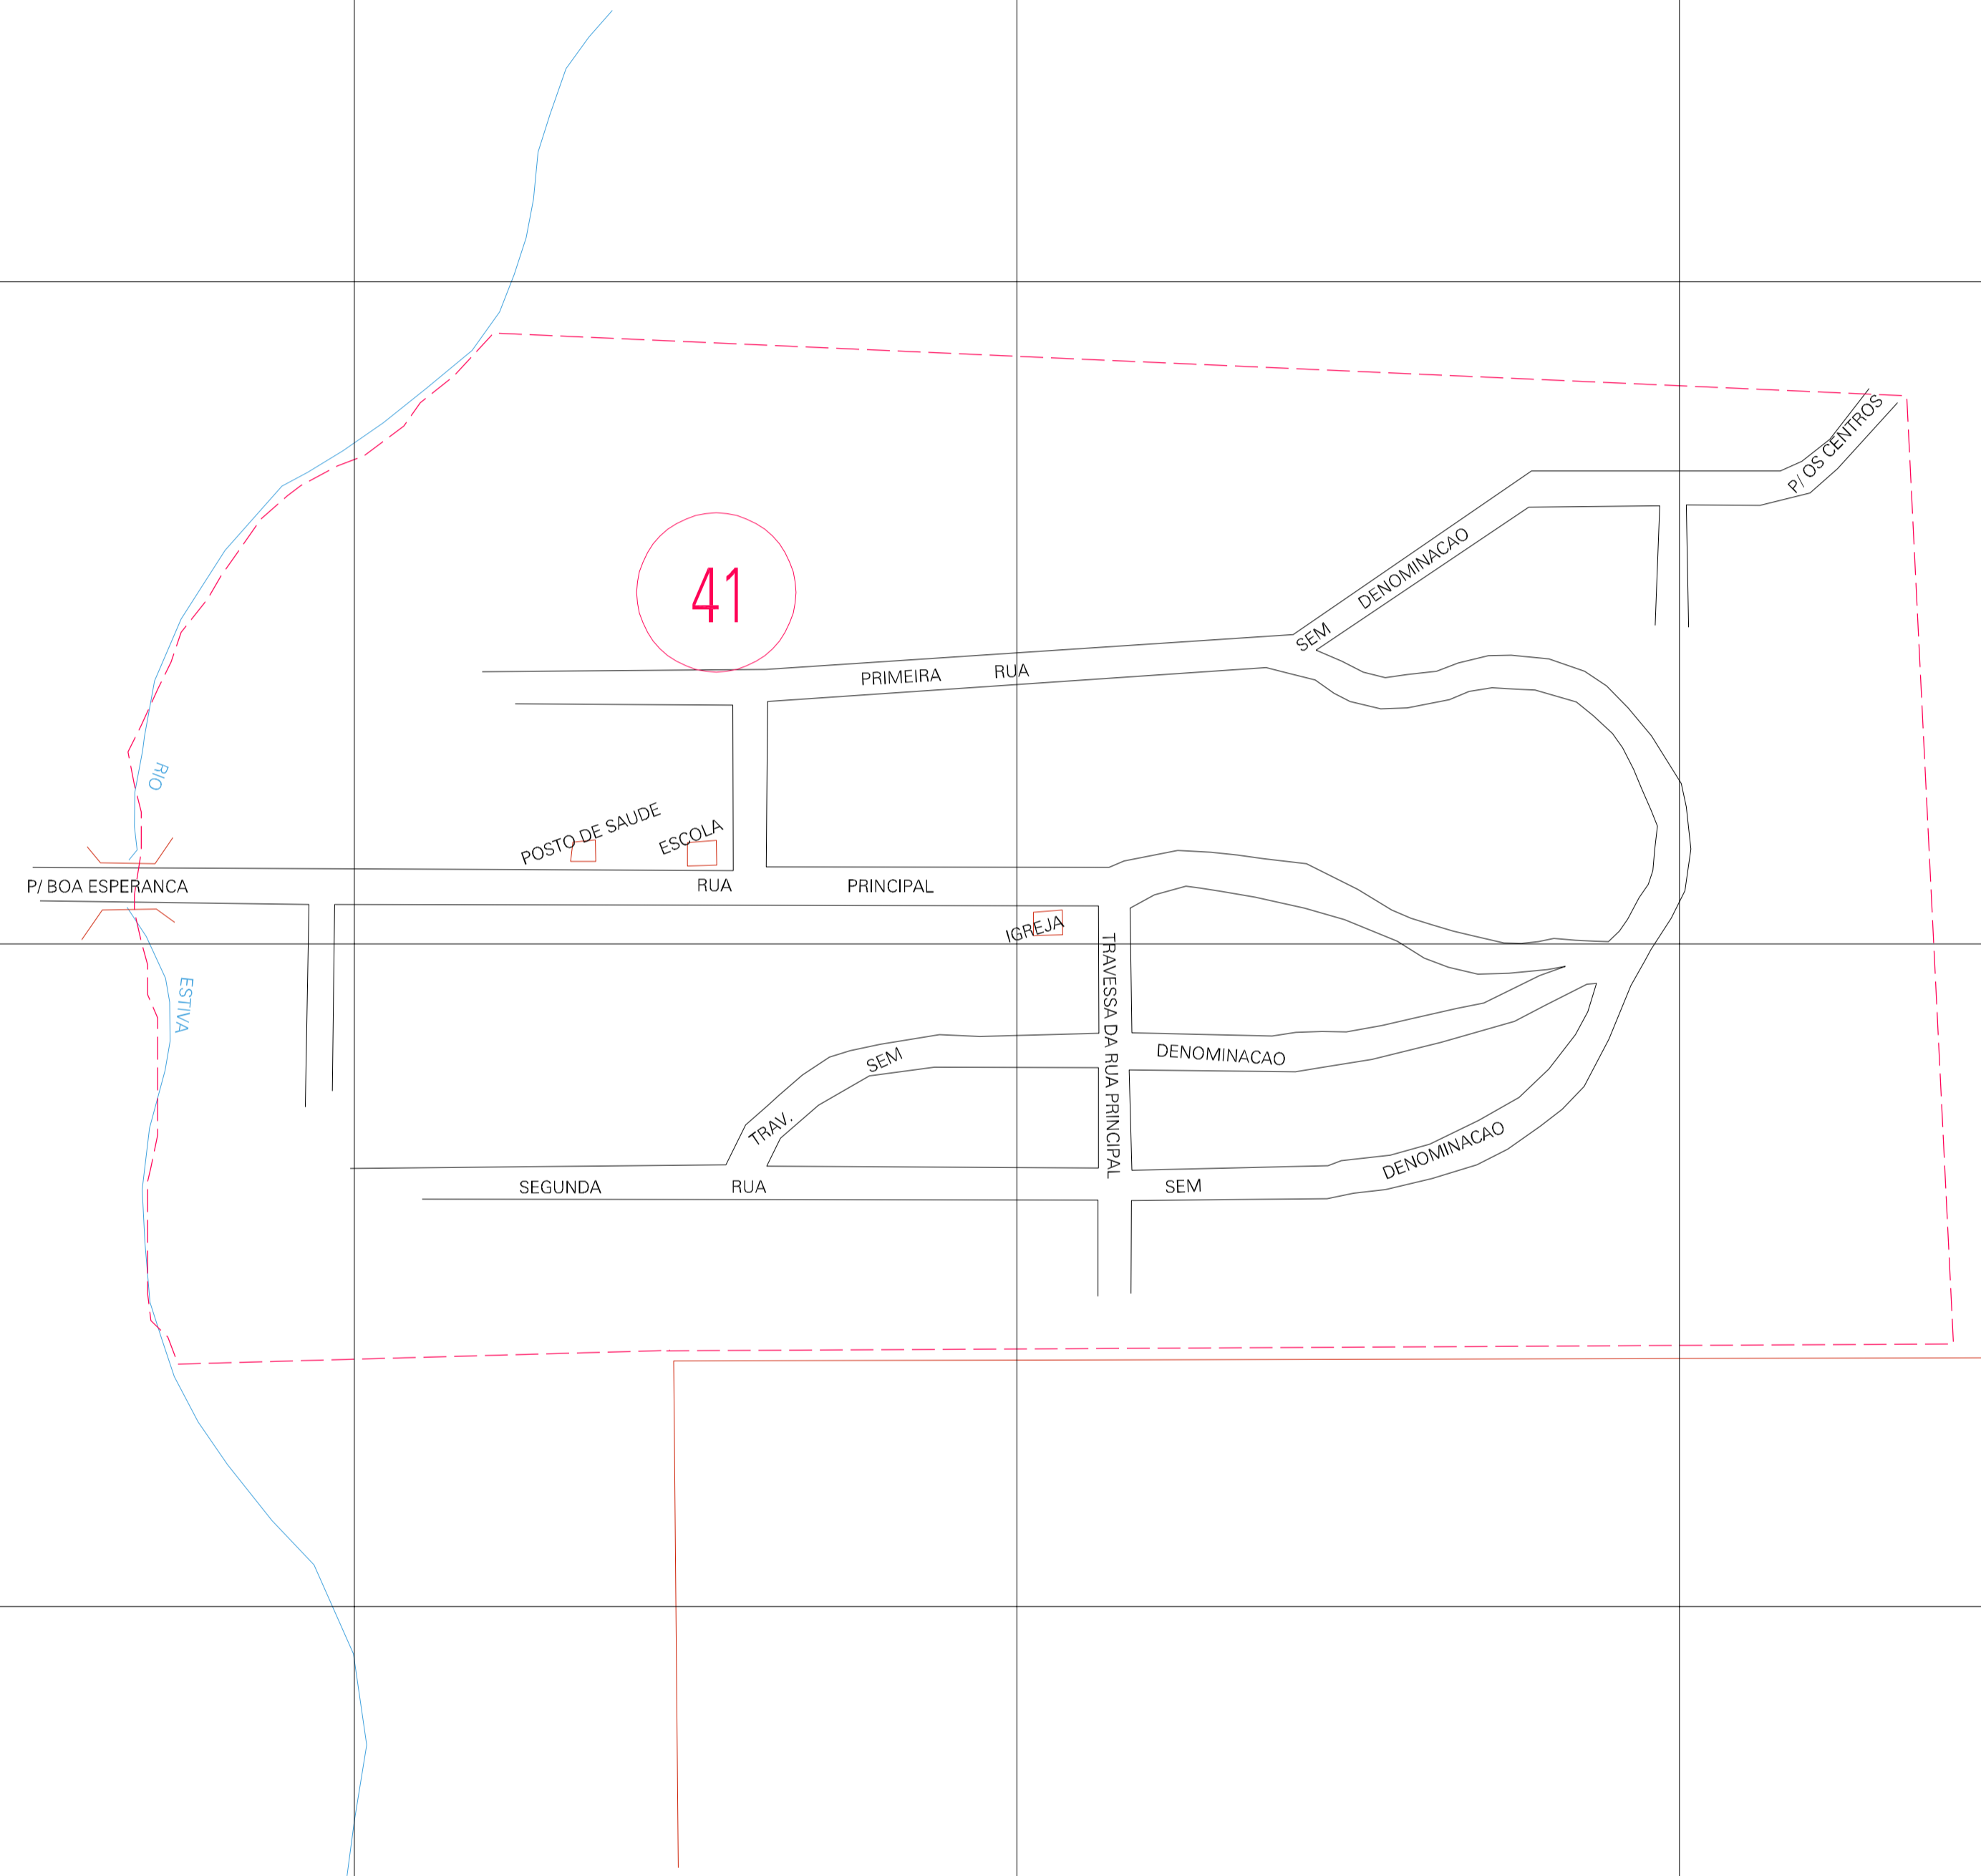

(-0.106, 0.396)

(0.894, 0.396)

(-0.106, -0.104)

(0.894, -0.104)

ESTADO DO MARANHÃO

Município: 21.12407

TURIAÇU

Folha : 01 - 01

Arquivo: 211240700021.dgn
Limites(km): (-0.356, -0.354) - (1.144, 0.646)

LEGENDA

- LIMITES
- Município ou Perímetro Urbano
 - Distrito
 - Subdistrito, RA, Zona ou similar
 - Bairro ou similar
 - Sector Censitário

- CODIGOS
- 22306.05 Distrito (cod. do município + cod. do distrito)
 - 05.06 Subdistrito (cod. do distrito + cod. do subdistrito)
 - 003 Bairro (cod. do bairro no município)
 - 25 Sector (número do sector no distrito ou subdistrito)

Articulação de Folhas

MAPA URBANO DIGITAL
FOLHA A1