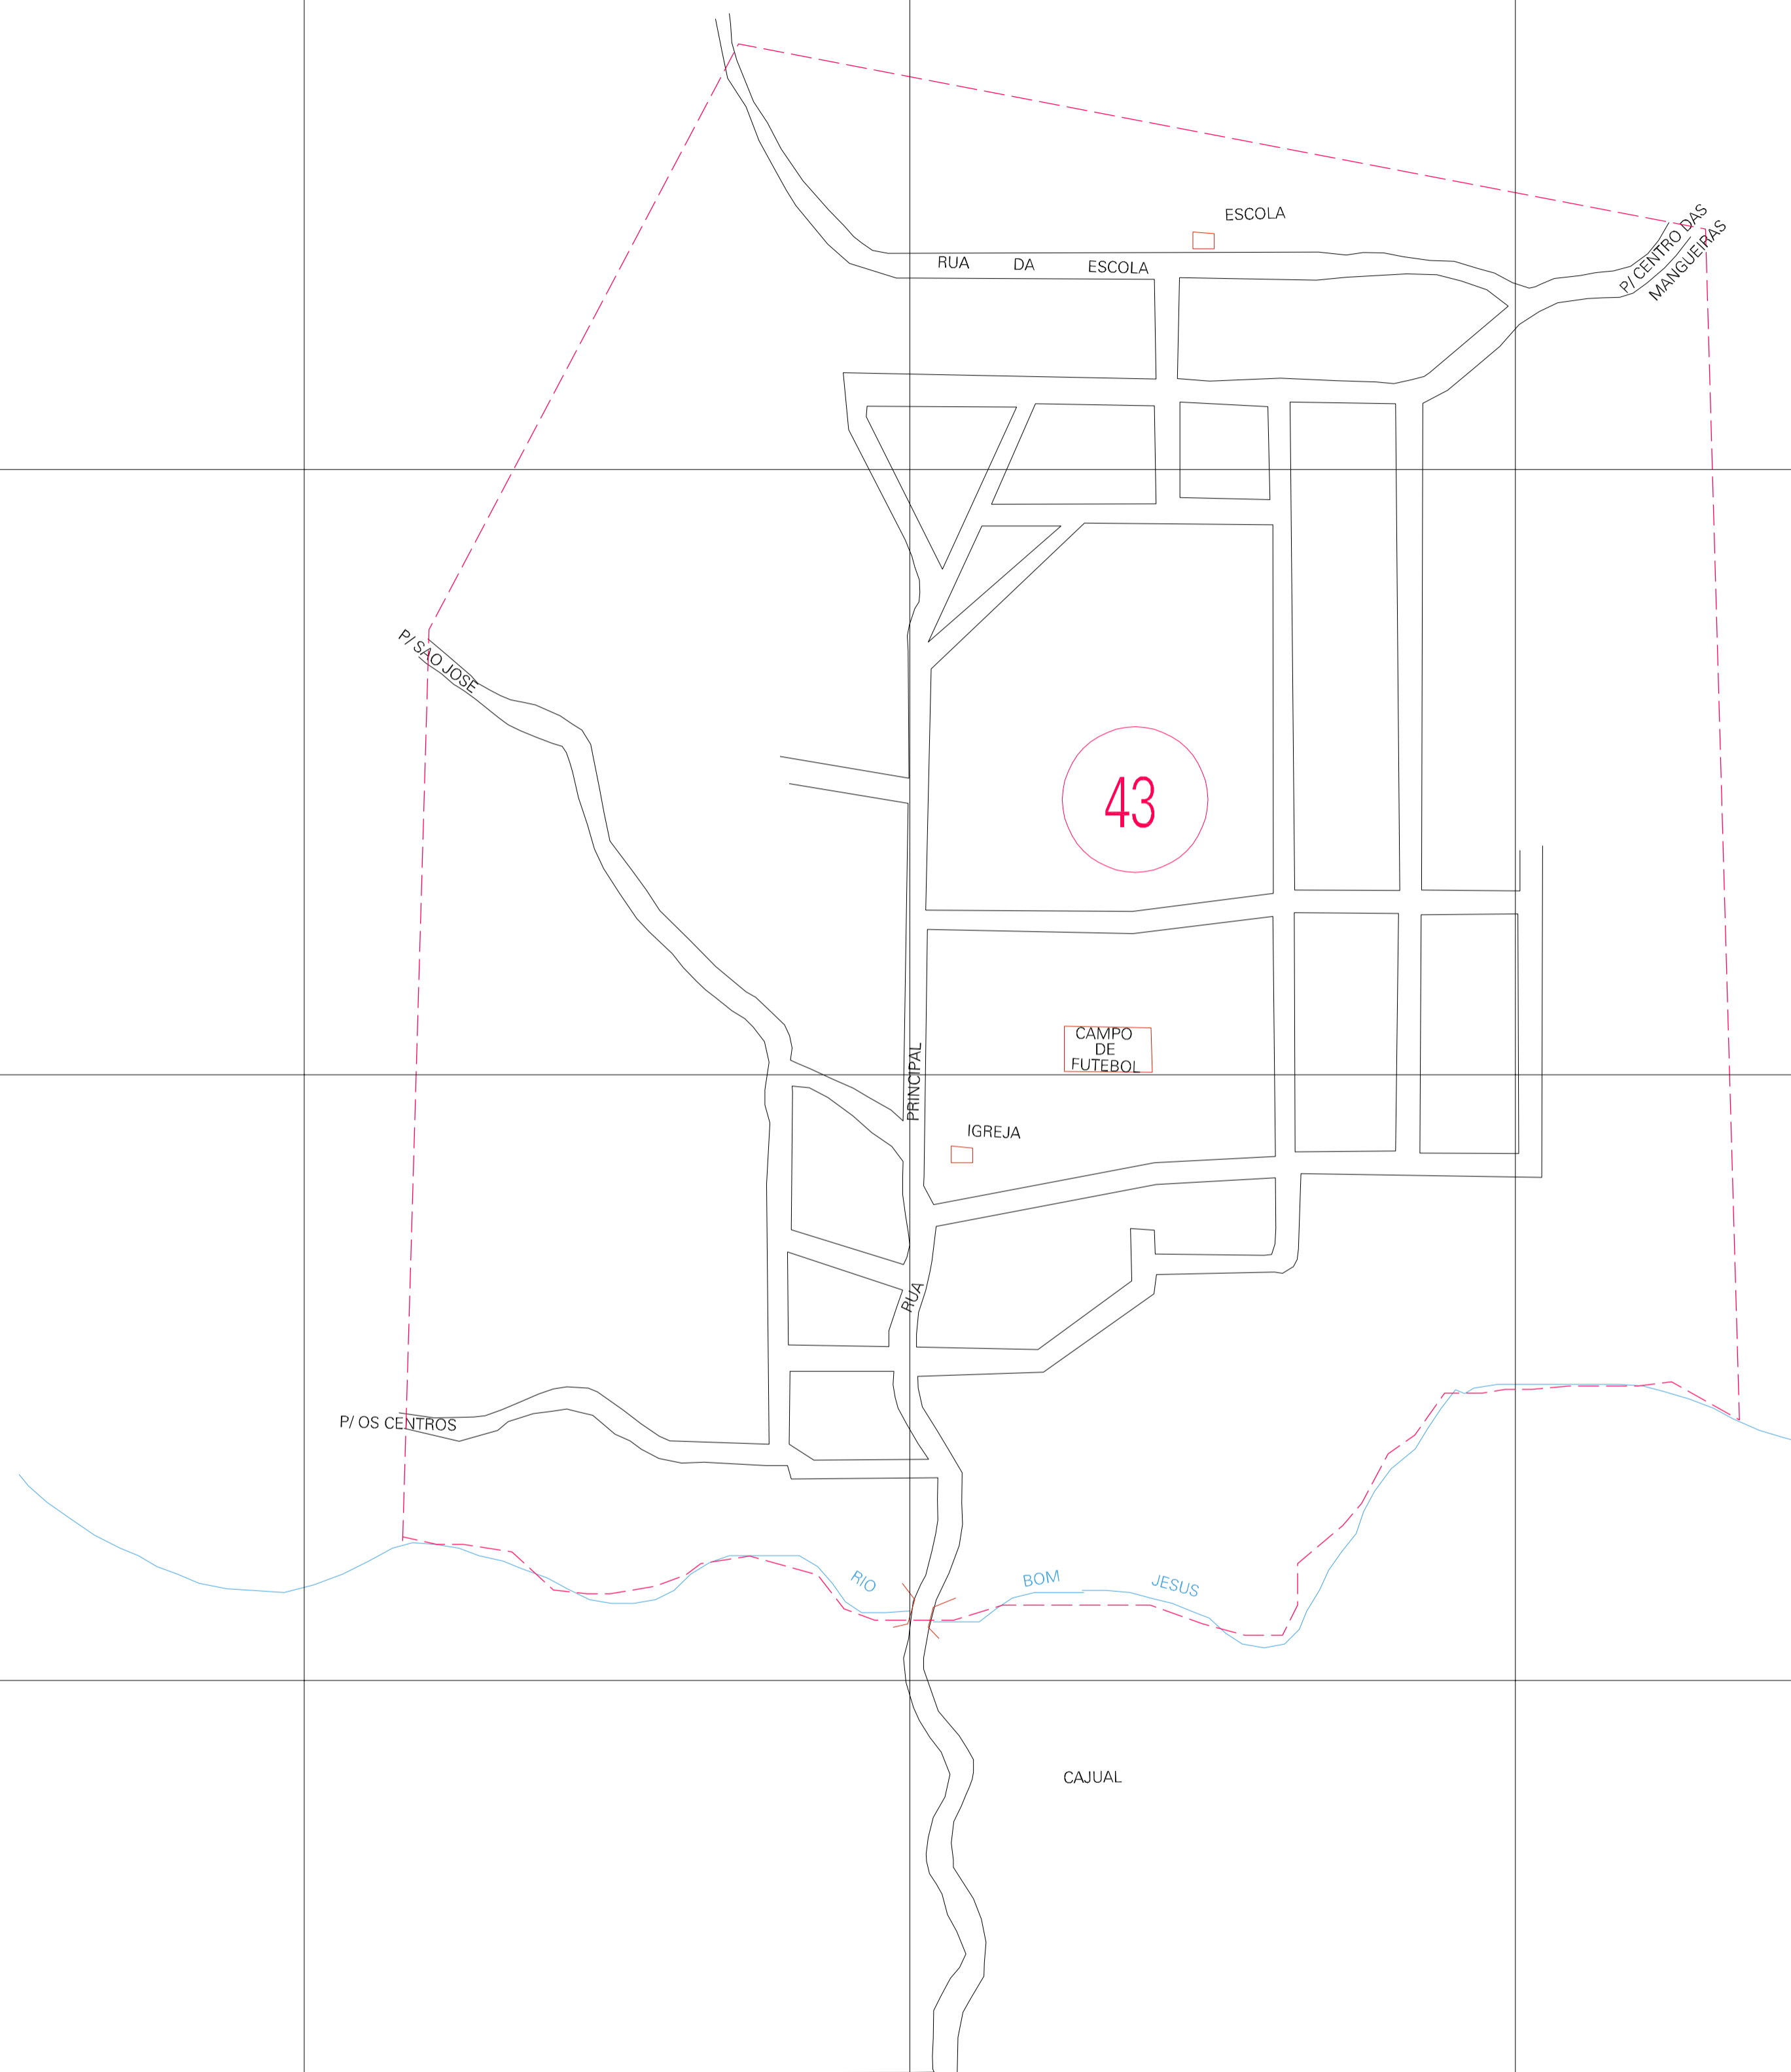

(-0.251, 0.533)

(0.749, 0.533)

(-0.251, 0.033)

(0.749, 0.033)

ESTADO DO MARANHÃO

Município: 21.12407

TURIAÇU

Folha : 01 - 01

Arquivo: 211240700023.dgn

Limites(km): (-0.501, -0.217) - (0.999, 0.783)

LEGENDA

- LIMITES**
- Município ou Perímetro Urbano
 - - - Distrito
 - - - Subdistrito, RA, Zona ou similar
 - - - Bairro ou similar
 - - - Setor Censitário

- CODIGOS**
- 22306.05 Distrito (cod. do município + cod. do distrito)
 - 05.06 Subdistrito (cod. do distrito + cod. do subdistrito)
 - 003 Bairro (cod. do bairro no município)
 - 25 Setor (número do setor no distrito ou subdistrito)

Articulação de Folhas

MAPA URBANO DIGITAL

FOLHA A1