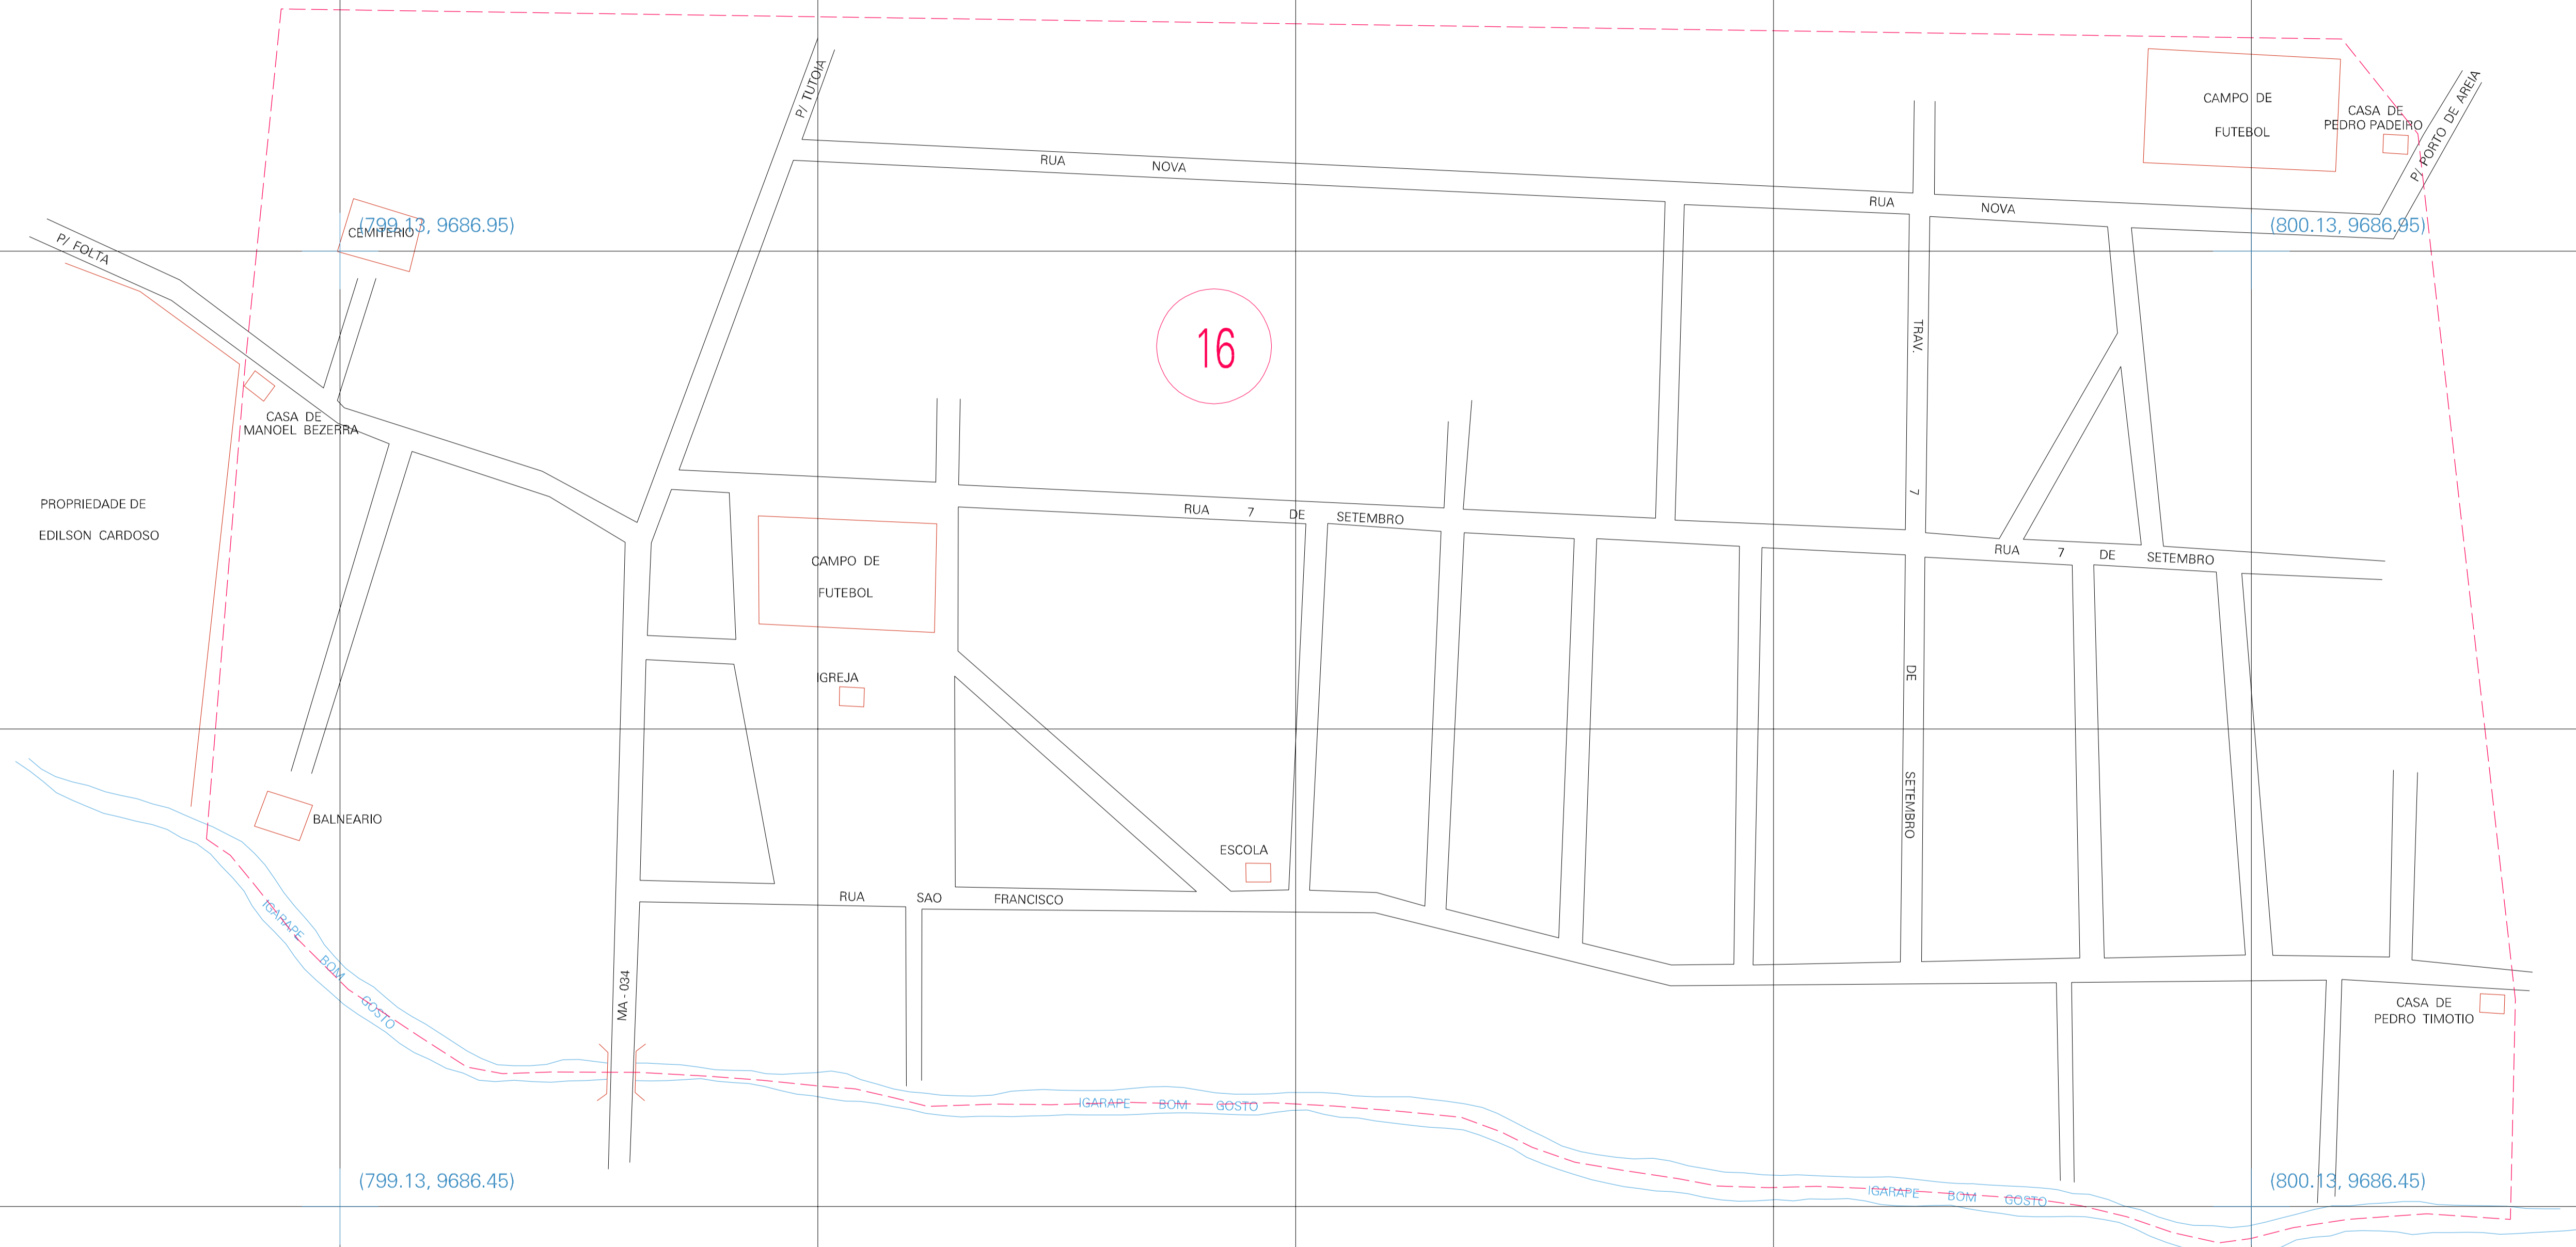

16

ESTADO DO MARANHÃO
 Município: 21.12506
 TUTÓIA
 Folha : 01 - 01

Arquivo: 211250600003.dgn
 Limites(km): (798.88, 9686.2) - (800.38, 9687.2)

- LEGENDA**
- LIMITES**
- Município ou Perímetro Urbano
 - Distrito
 - Subdistrito, RA, Zona ou similar
 - Bairro ou similar
 - Sector Censitário
- CODIGOS**
- 22306.05 Distrito (cod. do município + cod. do distrito)
 - 05.06 Subdistrito (cod. do distrito + cod. do subdistrito)
 - 003 Bairro (cod. do bairro no município)
 - 25 Sector (número do sector no distrito ou subdistrito)

MAPA URBANO DIGITAL
 FOLHA A1