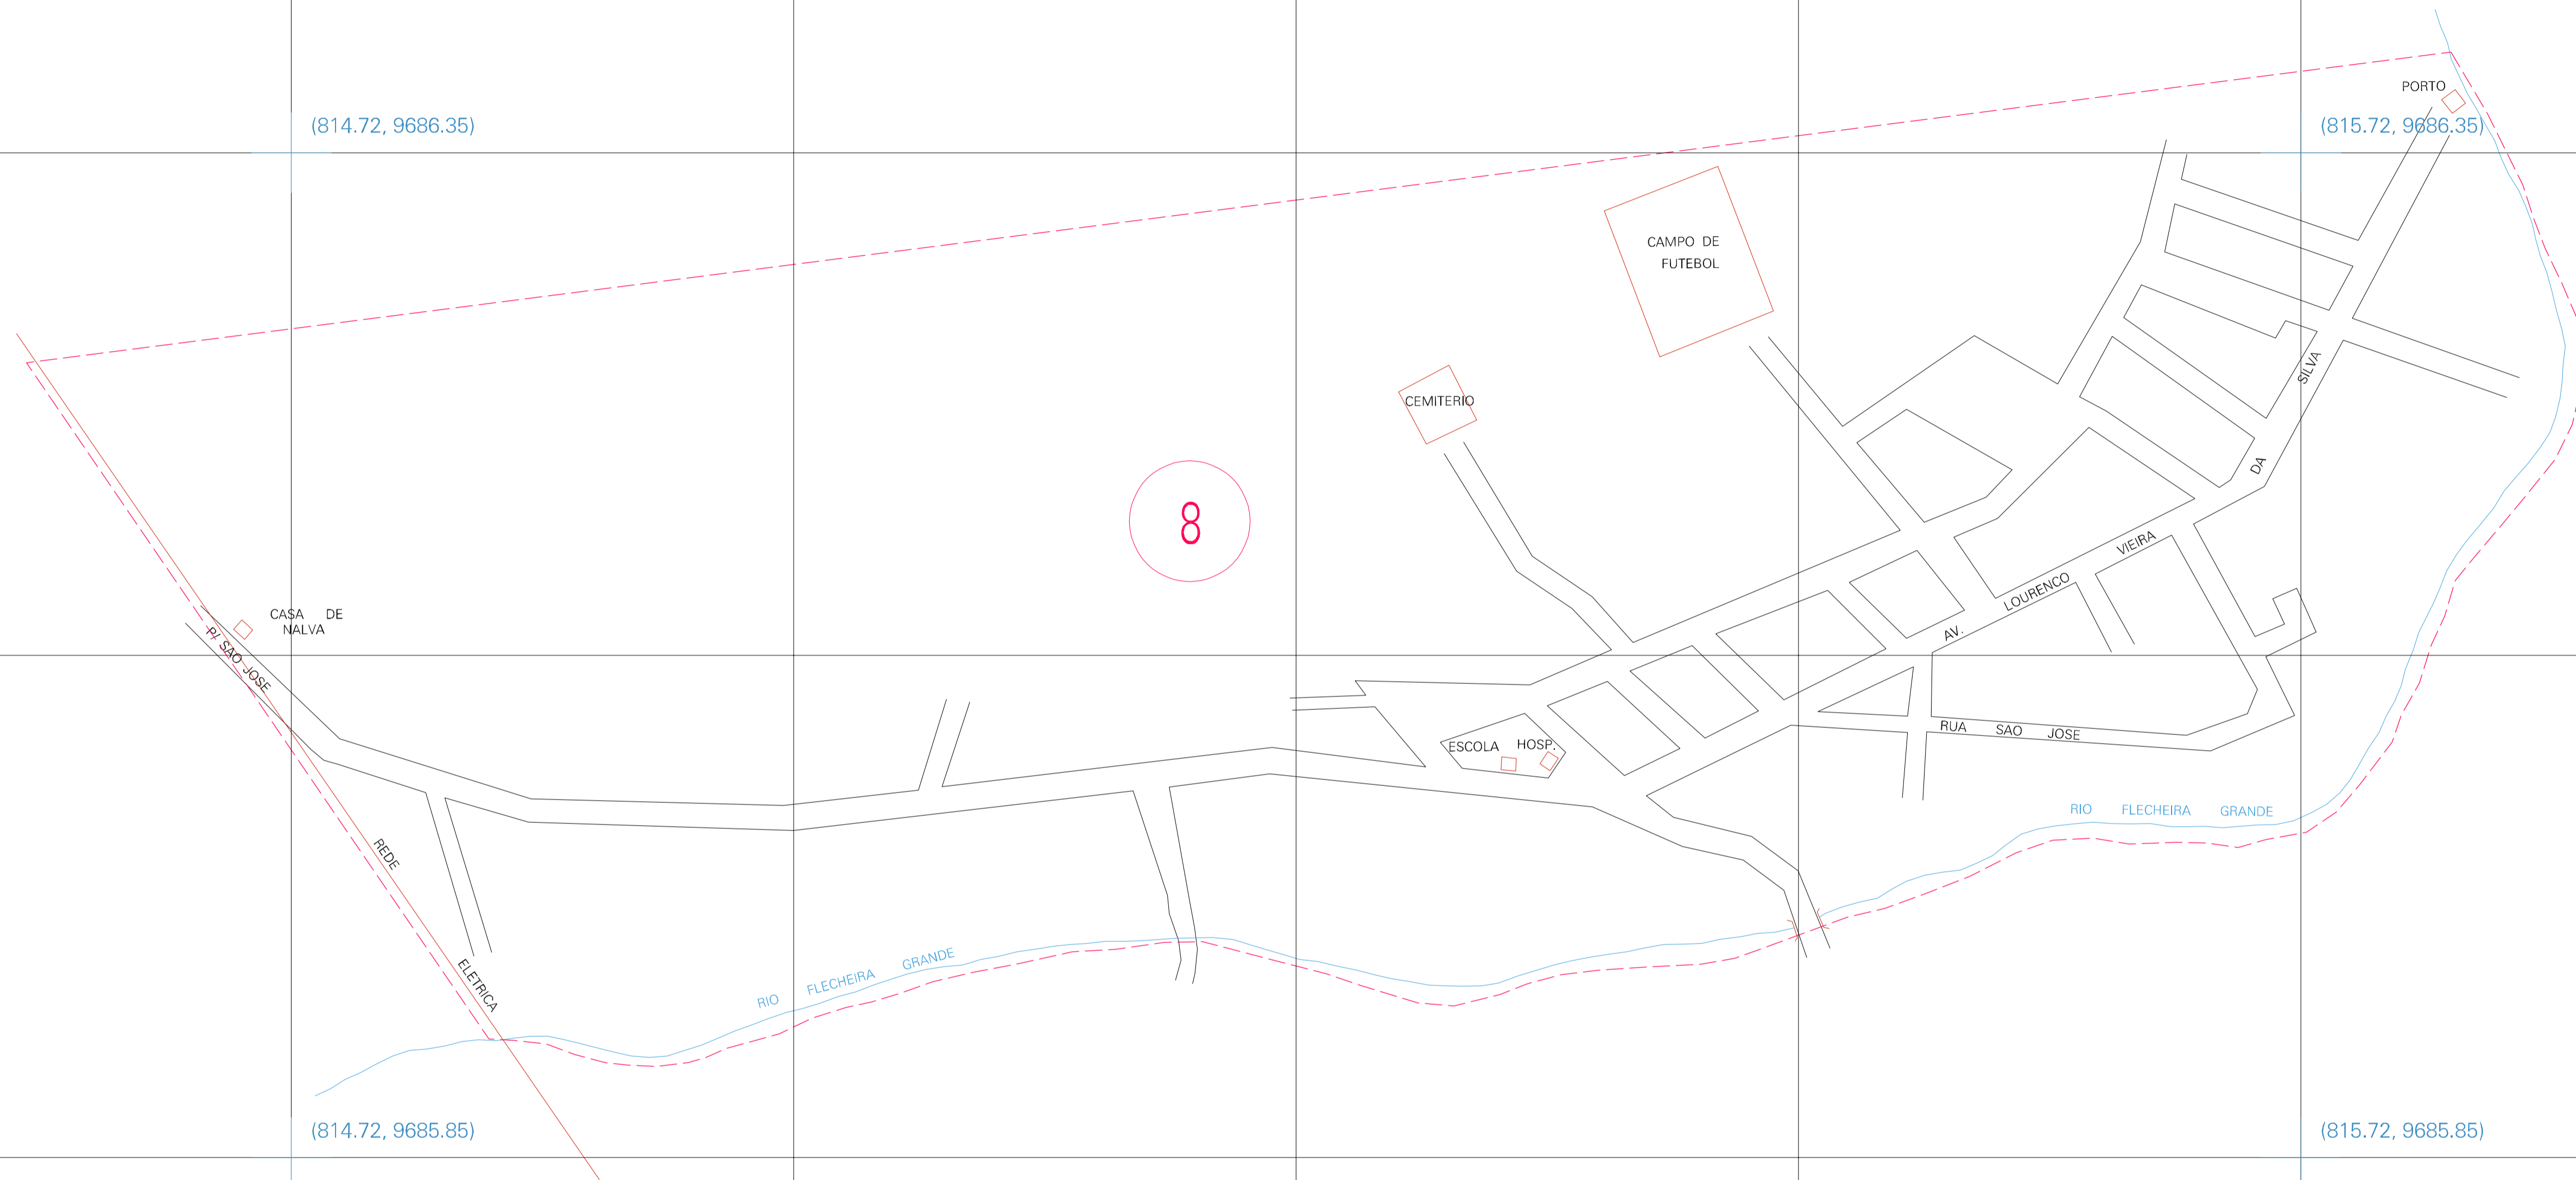

(814.72, 9686.35)

(815.72, 9686.35)

(814.72, 9685.85)

(815.72, 9685.85)

ESTADO DO MARANHÃO

Município: 21.12506

TUTÓIA

Folha : 01 - 01

Arquivo: 211250600007.dgn  
Limites(km): (814.47, 9685.6) - (815.97, 9686.6)

LEGENDA

- LIMITES
- Município ou Perímetro Urbano
  - - - Distrito
  - - - Subdistrito, RA, Zona ou similar
  - - - Bairro ou similar
  - - - Setor Censitário

- CODIGOS
- 22306.05 Distrito (cod. do município + cod. do distrito)
  - 05.06 Subdistrito (cod. do distrito + cod. do subdistrito)
  - 003 Bairro (cod. do bairro no município)
  - 25 Setor (número do setor no distrito ou subdistrito)

Articulação de Folhas

MAPA URBANO DIGITAL  
FOLHA A1