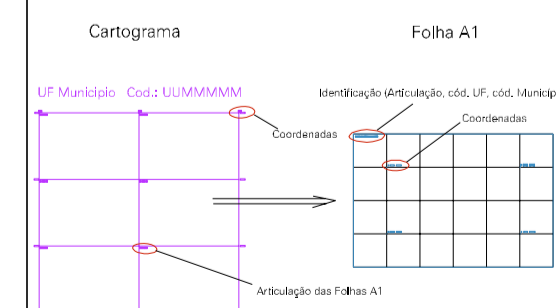

Articulação de Folhas

MAPA URBANO DIGITAL
FOLHA A1