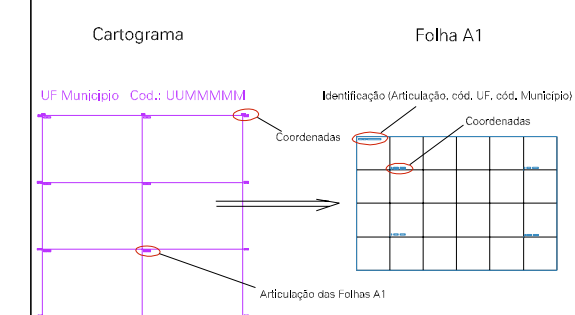

Articulação de Folhas

MAPA URBANO DIGITAL
FOLHA A1