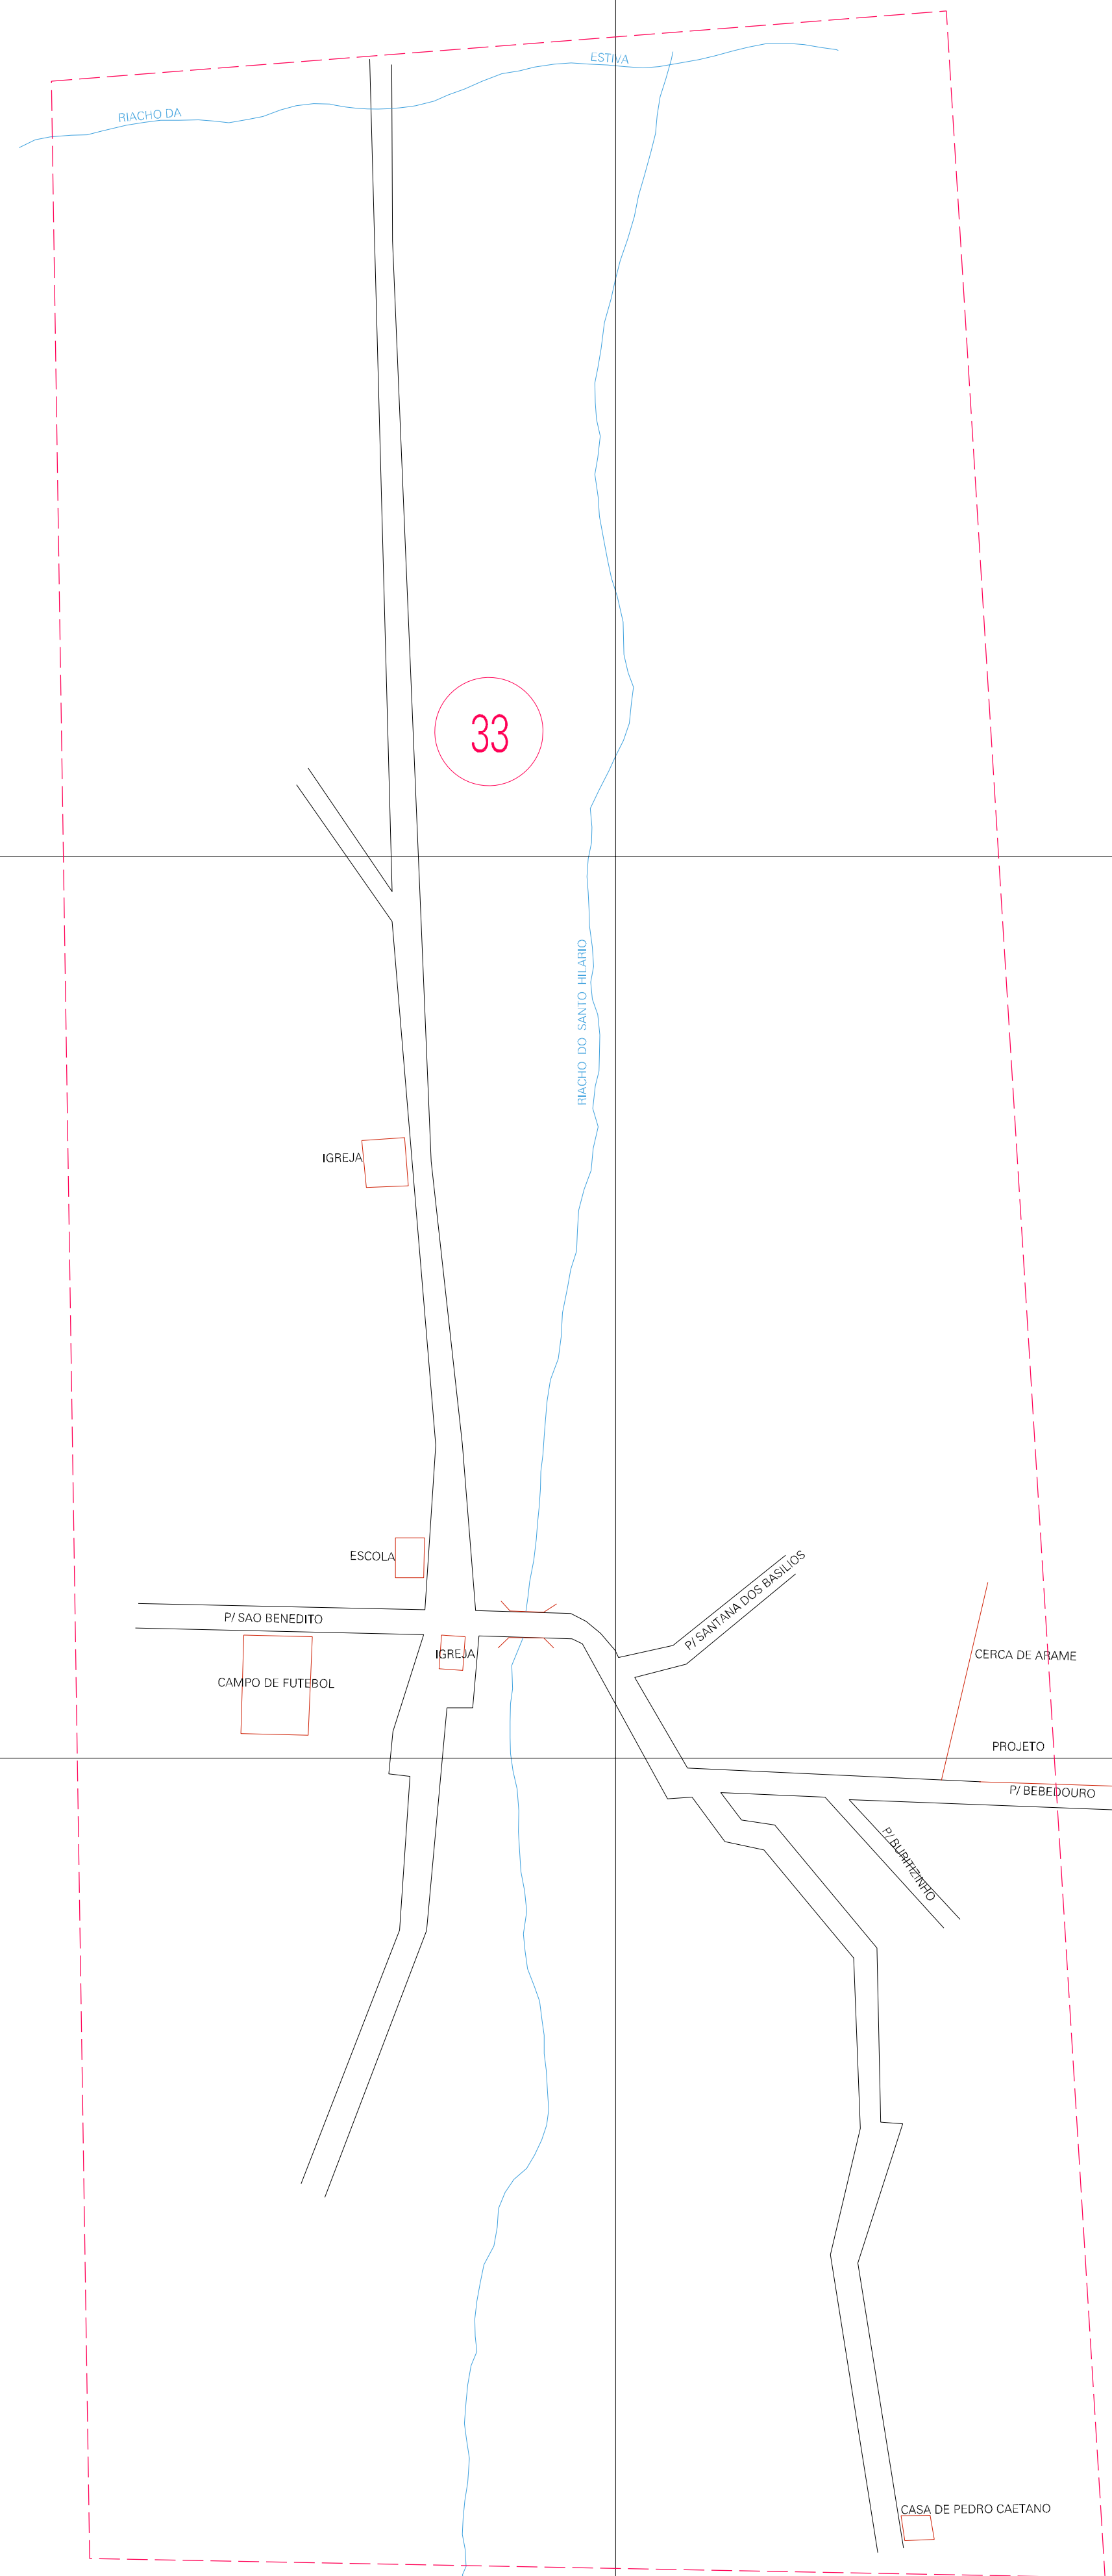

(-0.31, 0.92)

(0.69, 0.92)

(-0.31, 0.42)

(0.69, 0.42)

ESTADO DO MARANHÃO
Município: 21.12506
TUTÓIA
Folha : 01 - 01

1. **LEGENDA**
2. **LIMITES**
3. Município ou Perímetro Urbano
   - Distrito
   - Subdistrito, RA, Zona ou similar
   - Bairro ou similar
   - Setor Constatário
4. **CODIGOS**
- 22306.05 Distrito (cod. do município + cod. do distrito)
  - 05.06 Subdistrito (cod. do distrito + cod. do subdistrito)
  - 003 Bairro (cod. do bairro no município)
  - 25 Setor (número do setor no distrito ou subdistrito)