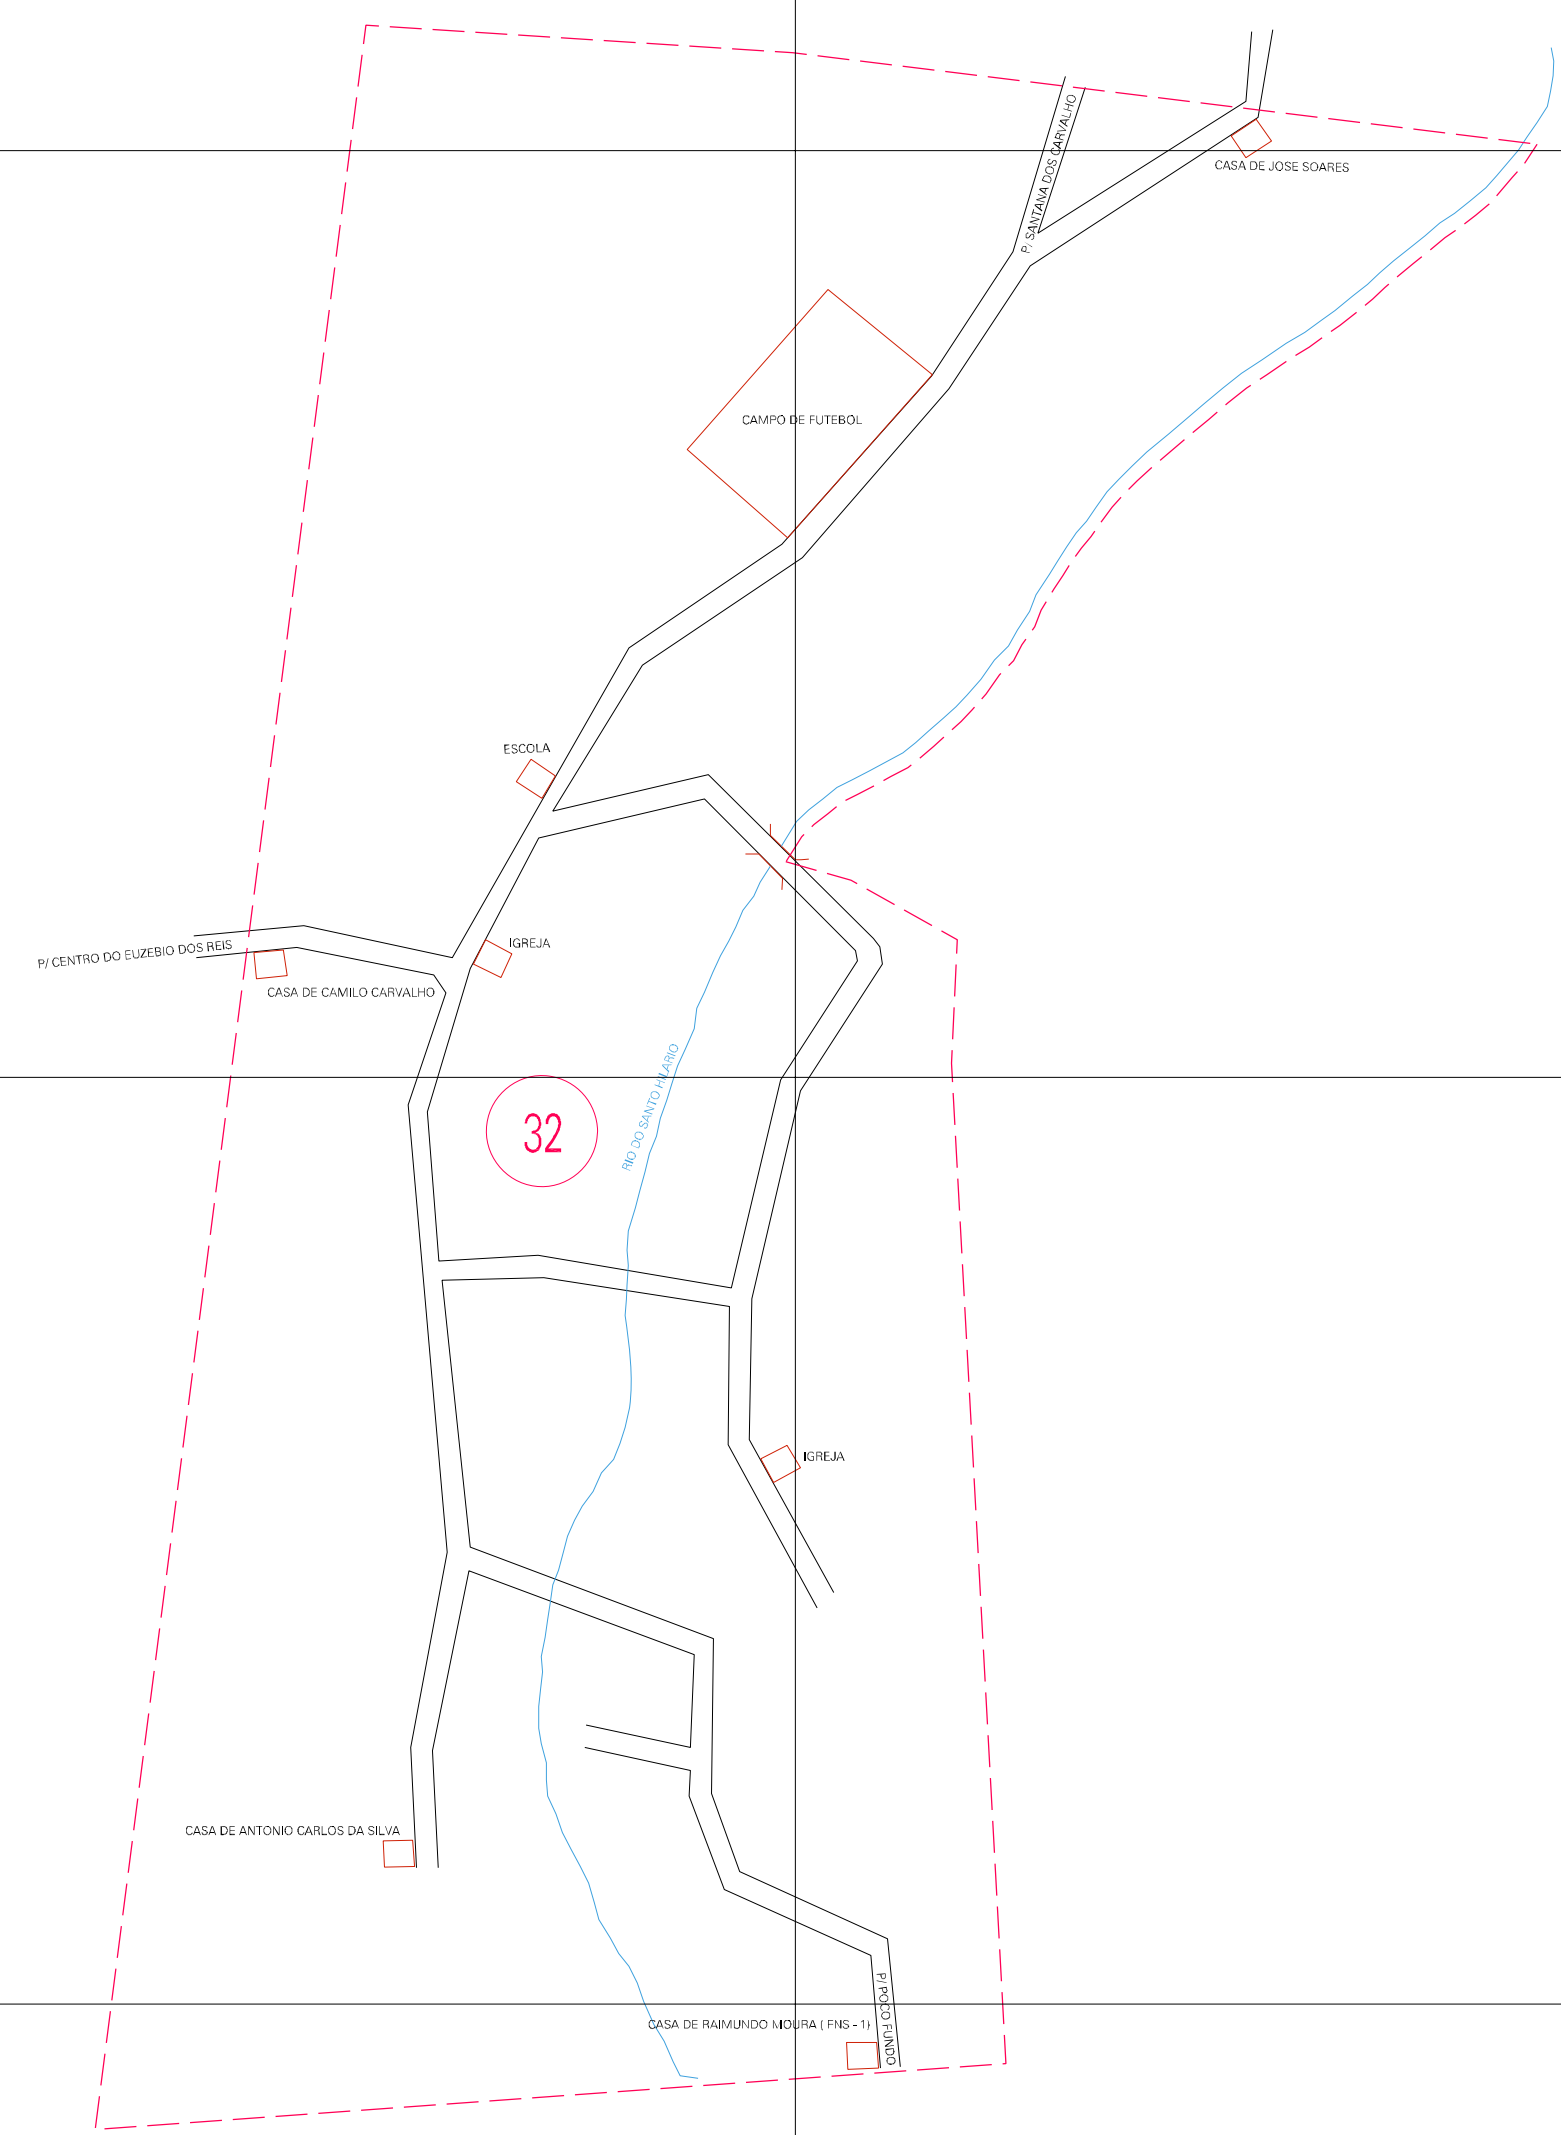

(-0.779, 0.932)

(1.221, 0.932)

(-0.779, -0.068)

(1.221, -0.068)

ESTADO DO MARANHÃO
 Município: 21.12506
 TUTÓIA
 Folha : 01 - 01

Arquivo: 211250600019.dgn
 Limites(km): (-1.279, -0.568) - (1.721, 1.432)

- LEGENDA**
- LIMITES**
- Município ou Perímetro Urbano
 - Distrito
 - Subdistrito, RA, Zona ou similar
 - Bairro ou similar
 - - - Setor Censitário
- CODIGOS**
- 22306.05 Distrito (cod. do município + cod. do distrito)
 - 05.08 Subdistrito (cod. do distrito + cod. do subdistrito)
 - 003 Bairro (cod. do bairro no município)
 - 25 Setor (número do setor no distrito ou subdistrito)

MAPA URBANO DIGITAL
 FOLHA A1