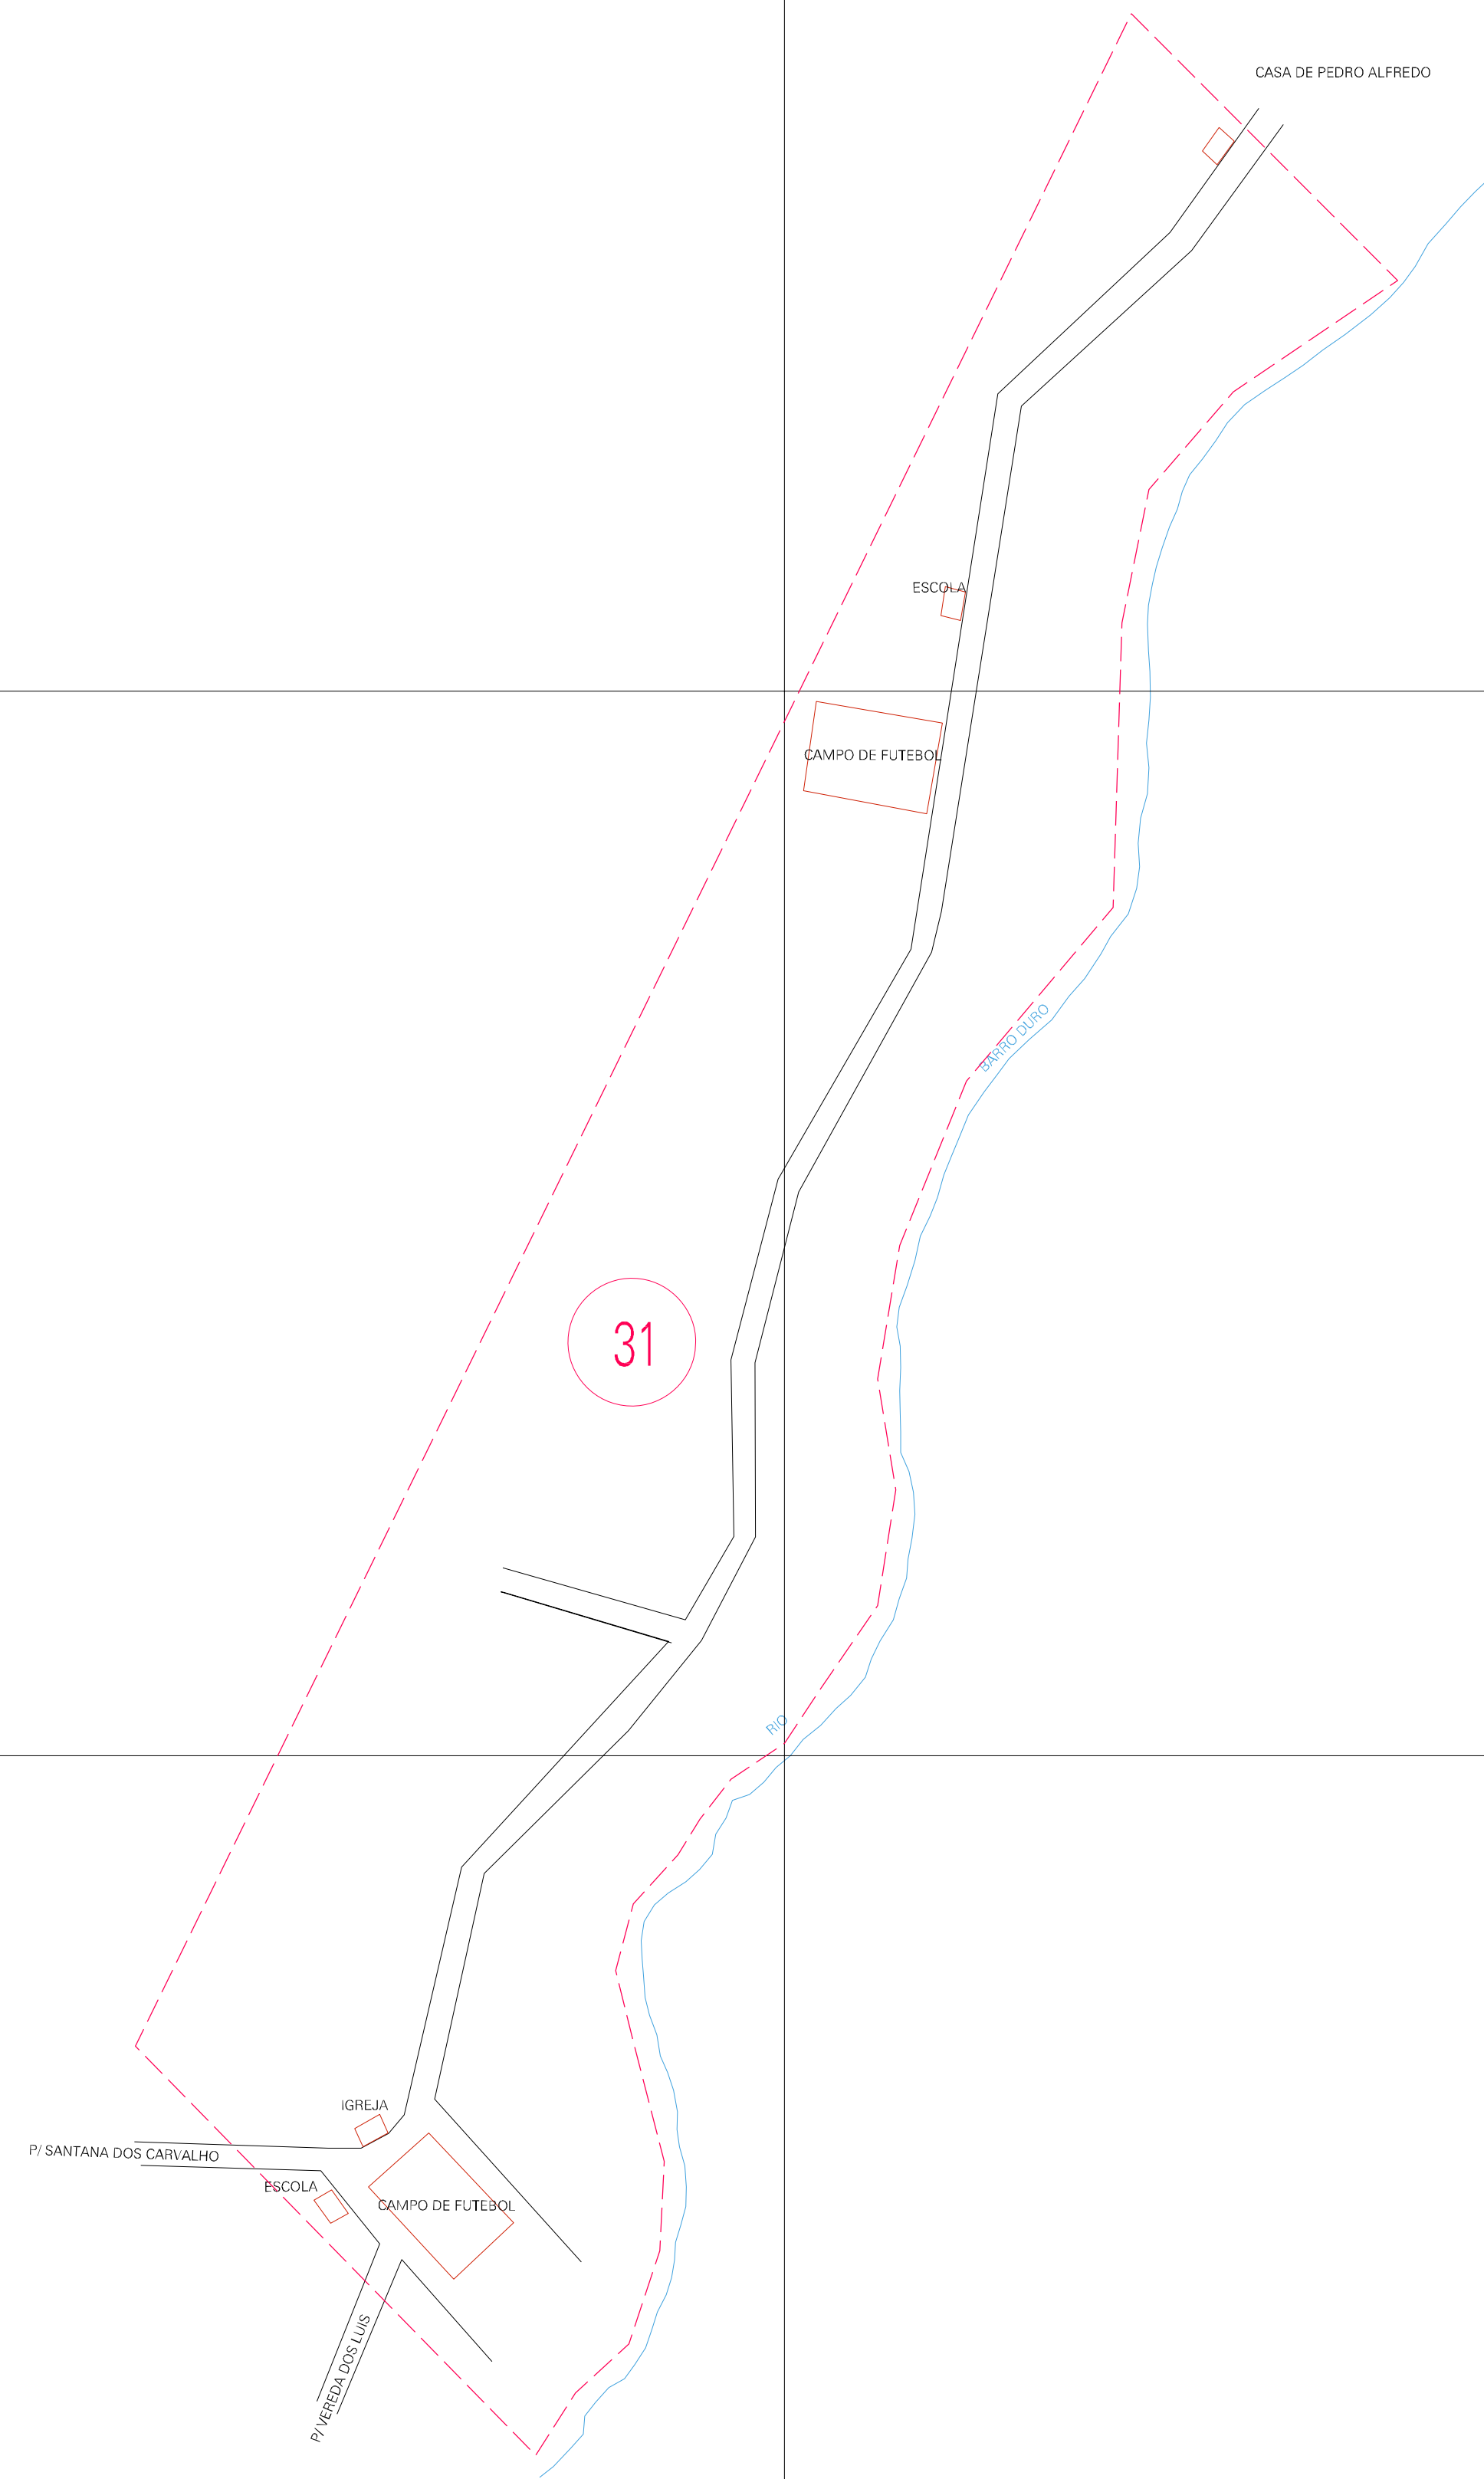

(-0.38, 0.73)

(0.62, 0.73)

(-0.38, 0.23)

(0.62, 0.23)

ESTADO DO MARANHÃO
Município: 21.12506
TUTÓIA
Folha : 01 - 01

LEGENDA

1. LIMITES
2. Município ou Perímetro Urbano
   - Distrito
   - Subdistrito, RA, Zona ou similar
   - Bairro ou similar
   - Sector Consistário
3. CODIGOS
- 22306.05 Distrito (cod. do município + cod. do distrito)
  - 05.06 Subdistrito (cod. do distrito + cod. do subdistrito)
  - 003 Bairro (cod. do bairro no município)
  - 25 Sector (número do sector no distrito ou subdistrito)

Articulação de Folhas

MAPA URBANO DIGITAL
FOLHA A1