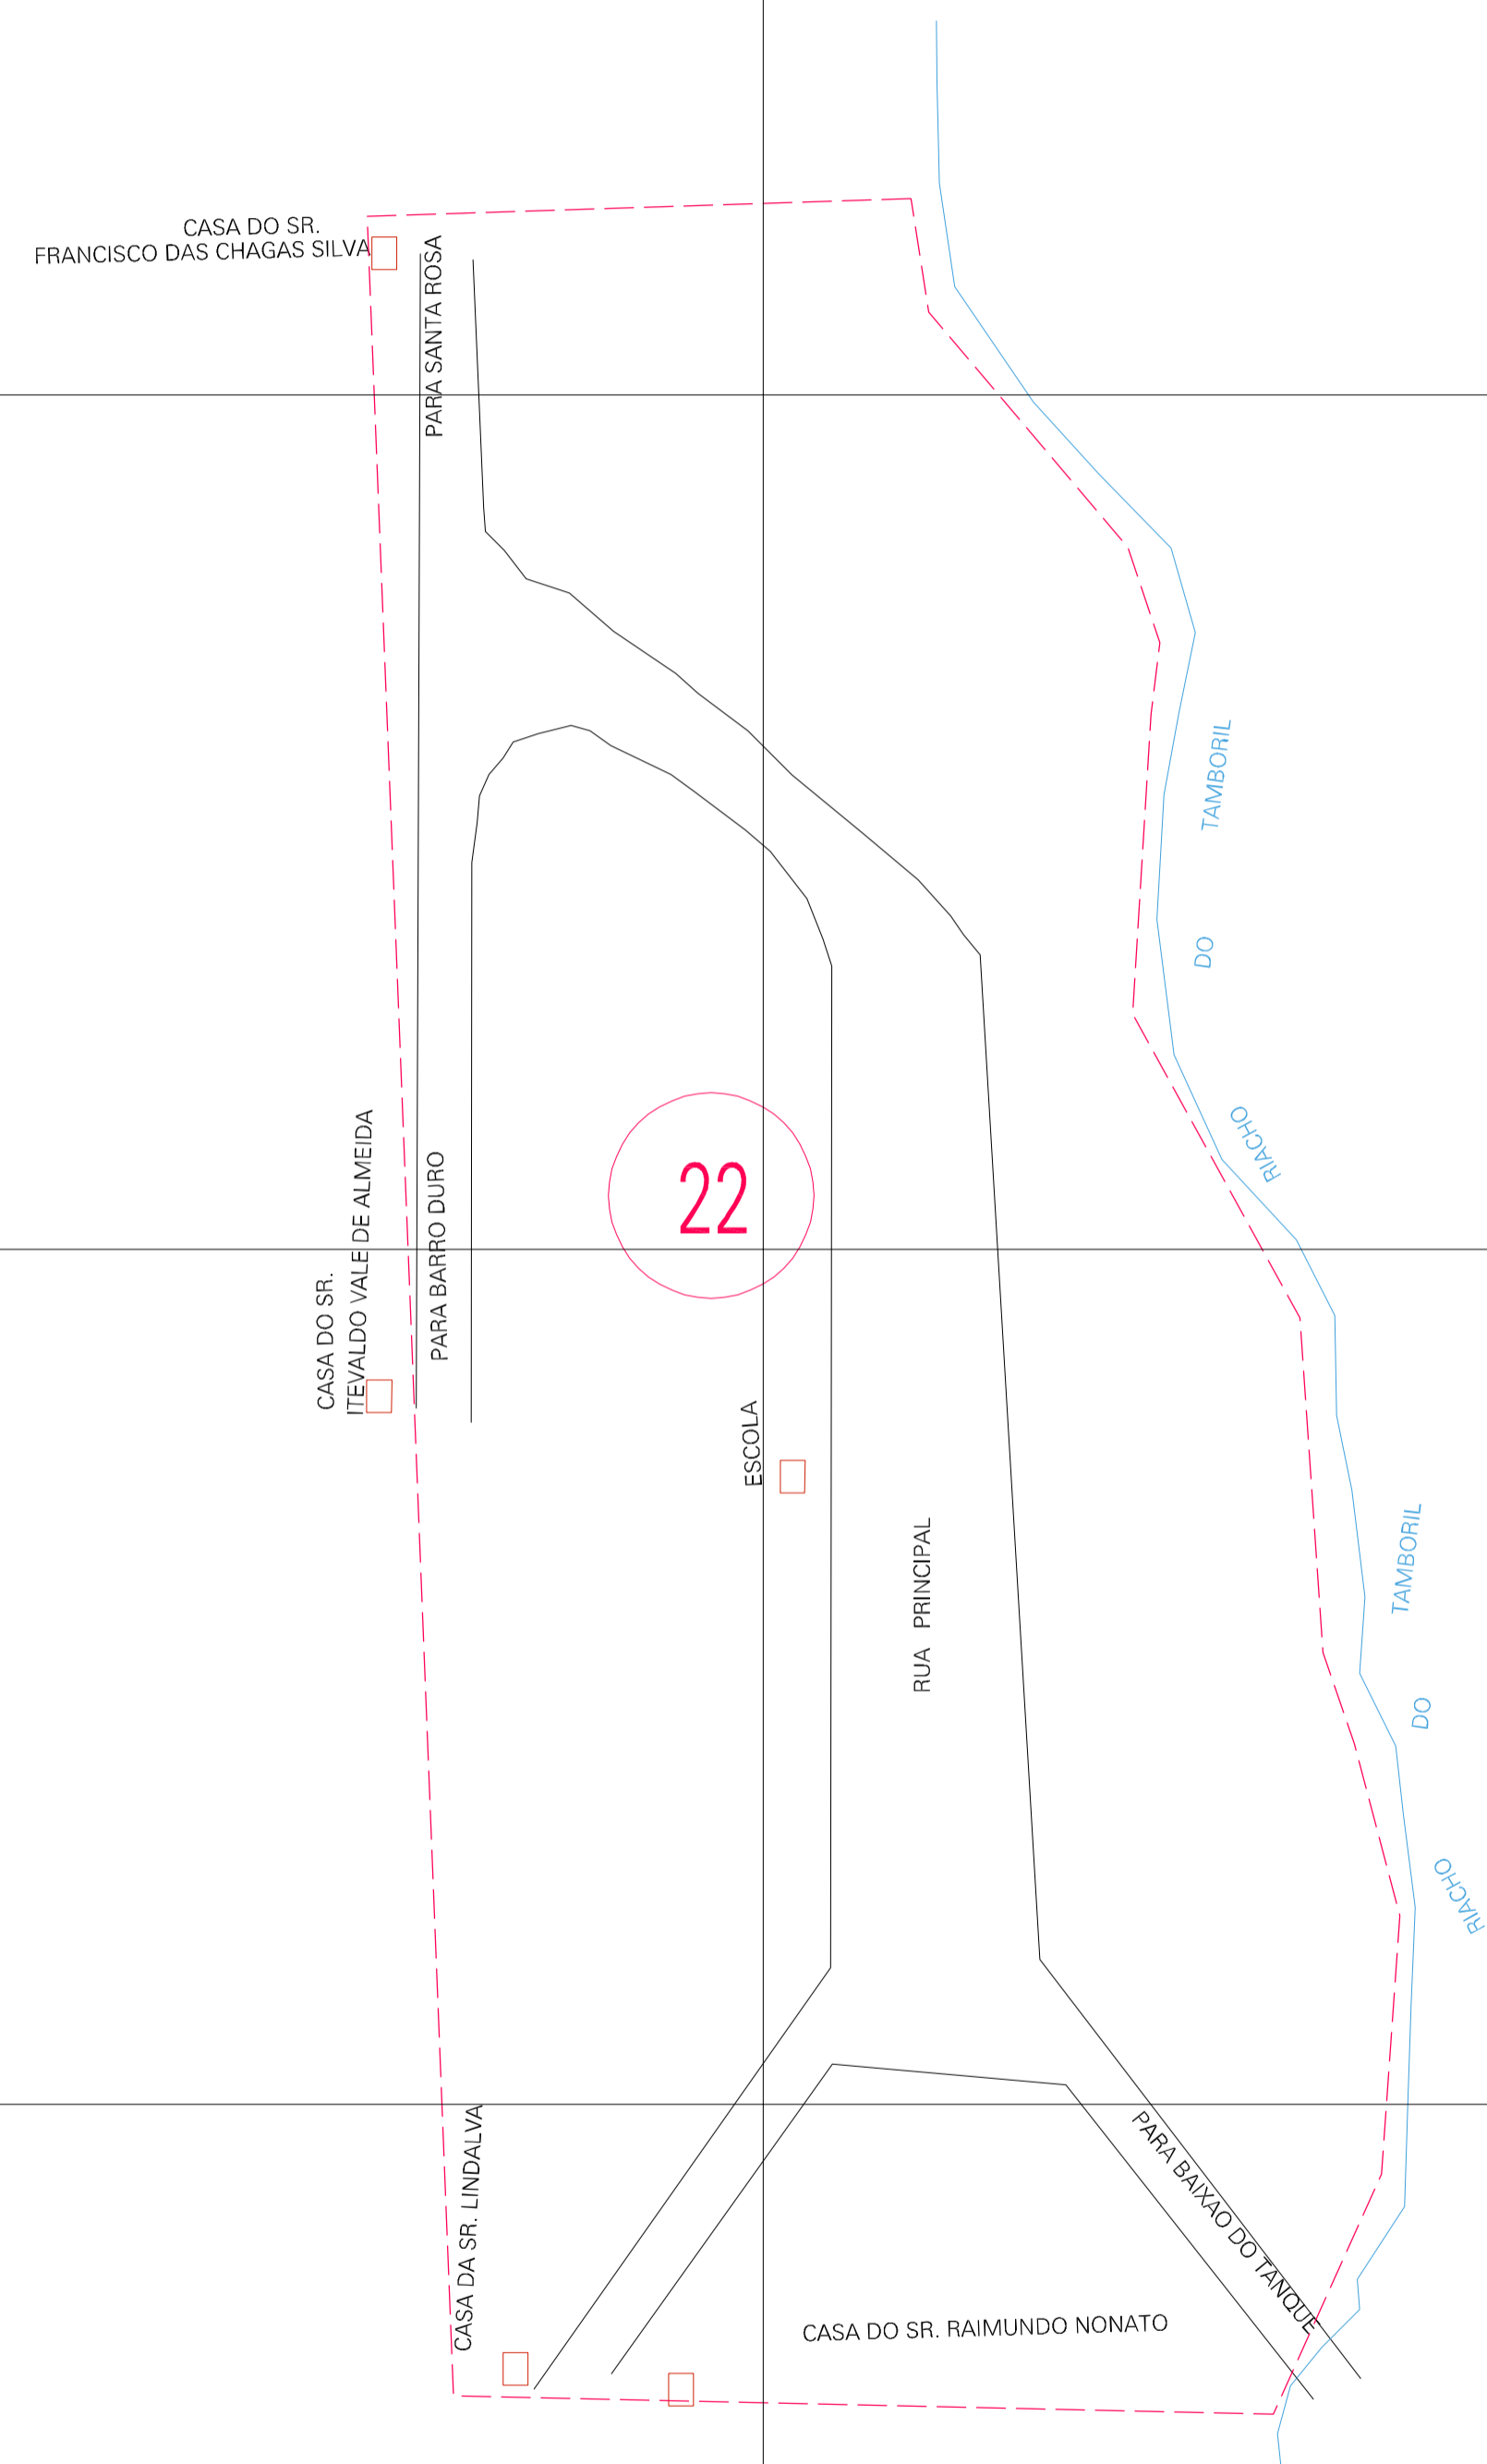

(805.124, 9681.035)

(806.124, 9681.035)

(805.124, 9680.535)

(806.124, 9680.535)

ESTADO DO MARANHÃO  
 Município: 21.12506  
 TUTÓIA  
 Folha : 01 - 01  
 Arquivo: 211250600021.dgn  
 Limites(km): (804.874, 9680.285) - (806.374, 9681.285)

- LEGENDA**
- LIMITES**
- Município ou Perímetro Urbano
  - Distrito
  - Subdistrito, RA, Zona ou similar
  - Bairro ou similar
  - Sector Censitário
- CODIGOS**
- 22306.05 Distrito (cod. do município + cod. do distrito)
  - 05.06 Subdistrito (cod. do distrito + cod. do subdistrito)
  - 003 Bairro (cod. do bairro no município)
  - 25 Sector (número do setor no distrito ou subdistrito)