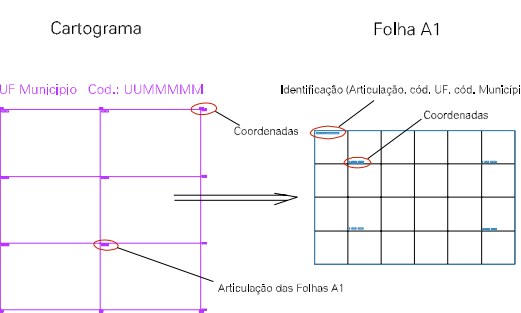

ESTADO DO MARANHÃO  
 Município: 21.12506  
 TUTÓIA  
 Folha : 01 - 01

Arquivo: 211250610.dgn  
 Limites(km): (798.07, 9678.99) - (800.07, 9680.49)

LEGENDA

- LIMITES**
- Município ou Perímetro Urbano
  - Distrito
  - Subdistrito, RA, Zona ou similar
  - Bairro ou similar
  - Setor Consistário
- CODIGOS**
- 22306.05 Distrito (cod. do município + cod. do distrito)
  - 05.06 Subdistrito (cod. do distrito + cod. do subdistrito)
  - 003 Bairro (cod. do bairro no município)
  - 25 Setor (número do setor no distrito ou subdistrito)

Articulação de Folhas

MAPA URBANO DIGITAL  
 FOLHA A1