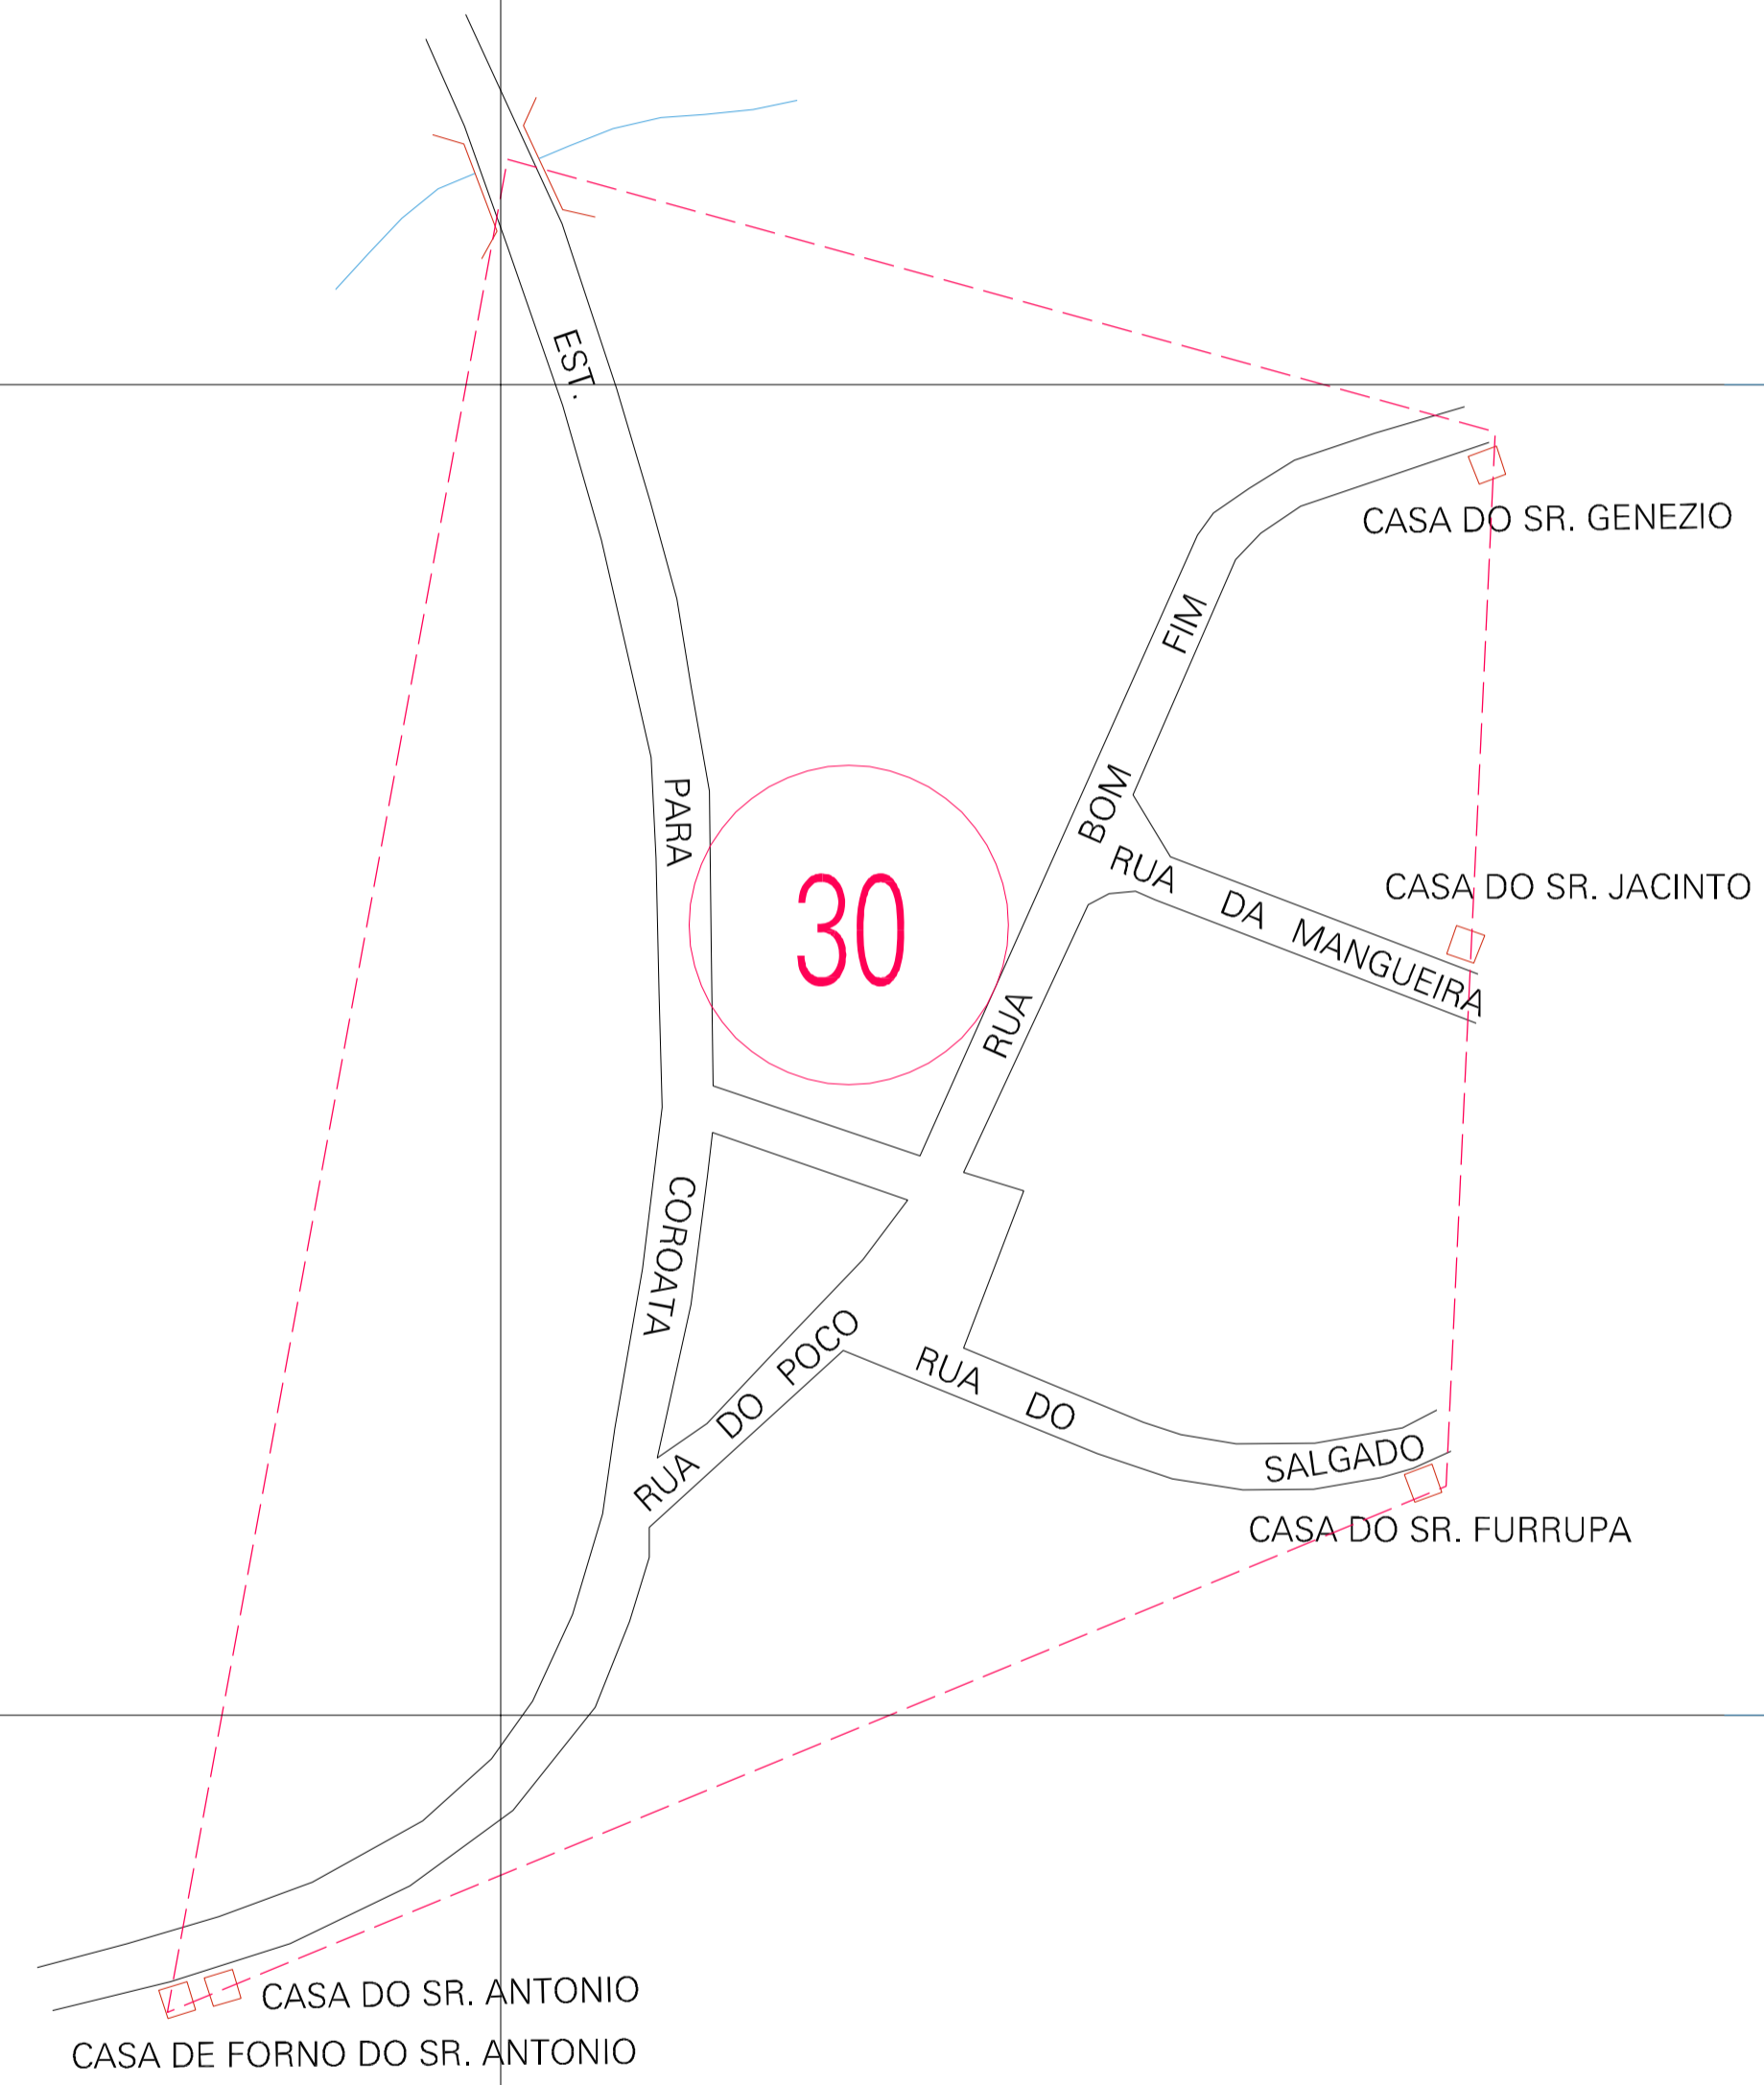

(612.55, 9574.96)

(613.05, 9574.96)

(612.55, 9574.71)

(613.05, 9574.71)

ESTADO DO MARANHÃO
Município: 21.12704
VARGEM GRANDE

Folha : 01 - 01

Arquivo: 211270400001.dgn
Limites(km): (612.3; 9574.46) - (613.3; 9575.21)

LEGENDA

- LIMITES**
- Município ou Perímetro Urbano
 - - - Distrito
 - - - Subdistrito, RA, Zona ou similar
 - - - Bairro ou similar
 - - - Setor Censitário
- CODIGOS**
- 22306.05 Distrito (cod. do município + cod. do distrito)
 - 06.06 Subdistrito (cod. do distrito + cod. do subdistrito)
 - 003 Bairro (cod. do bairro no município)
 - 25 Setor (número do setor no distrito ou subdistrito)

Articulação de Folhas

MAPA URBANO DIGITAL
FOLHA A1