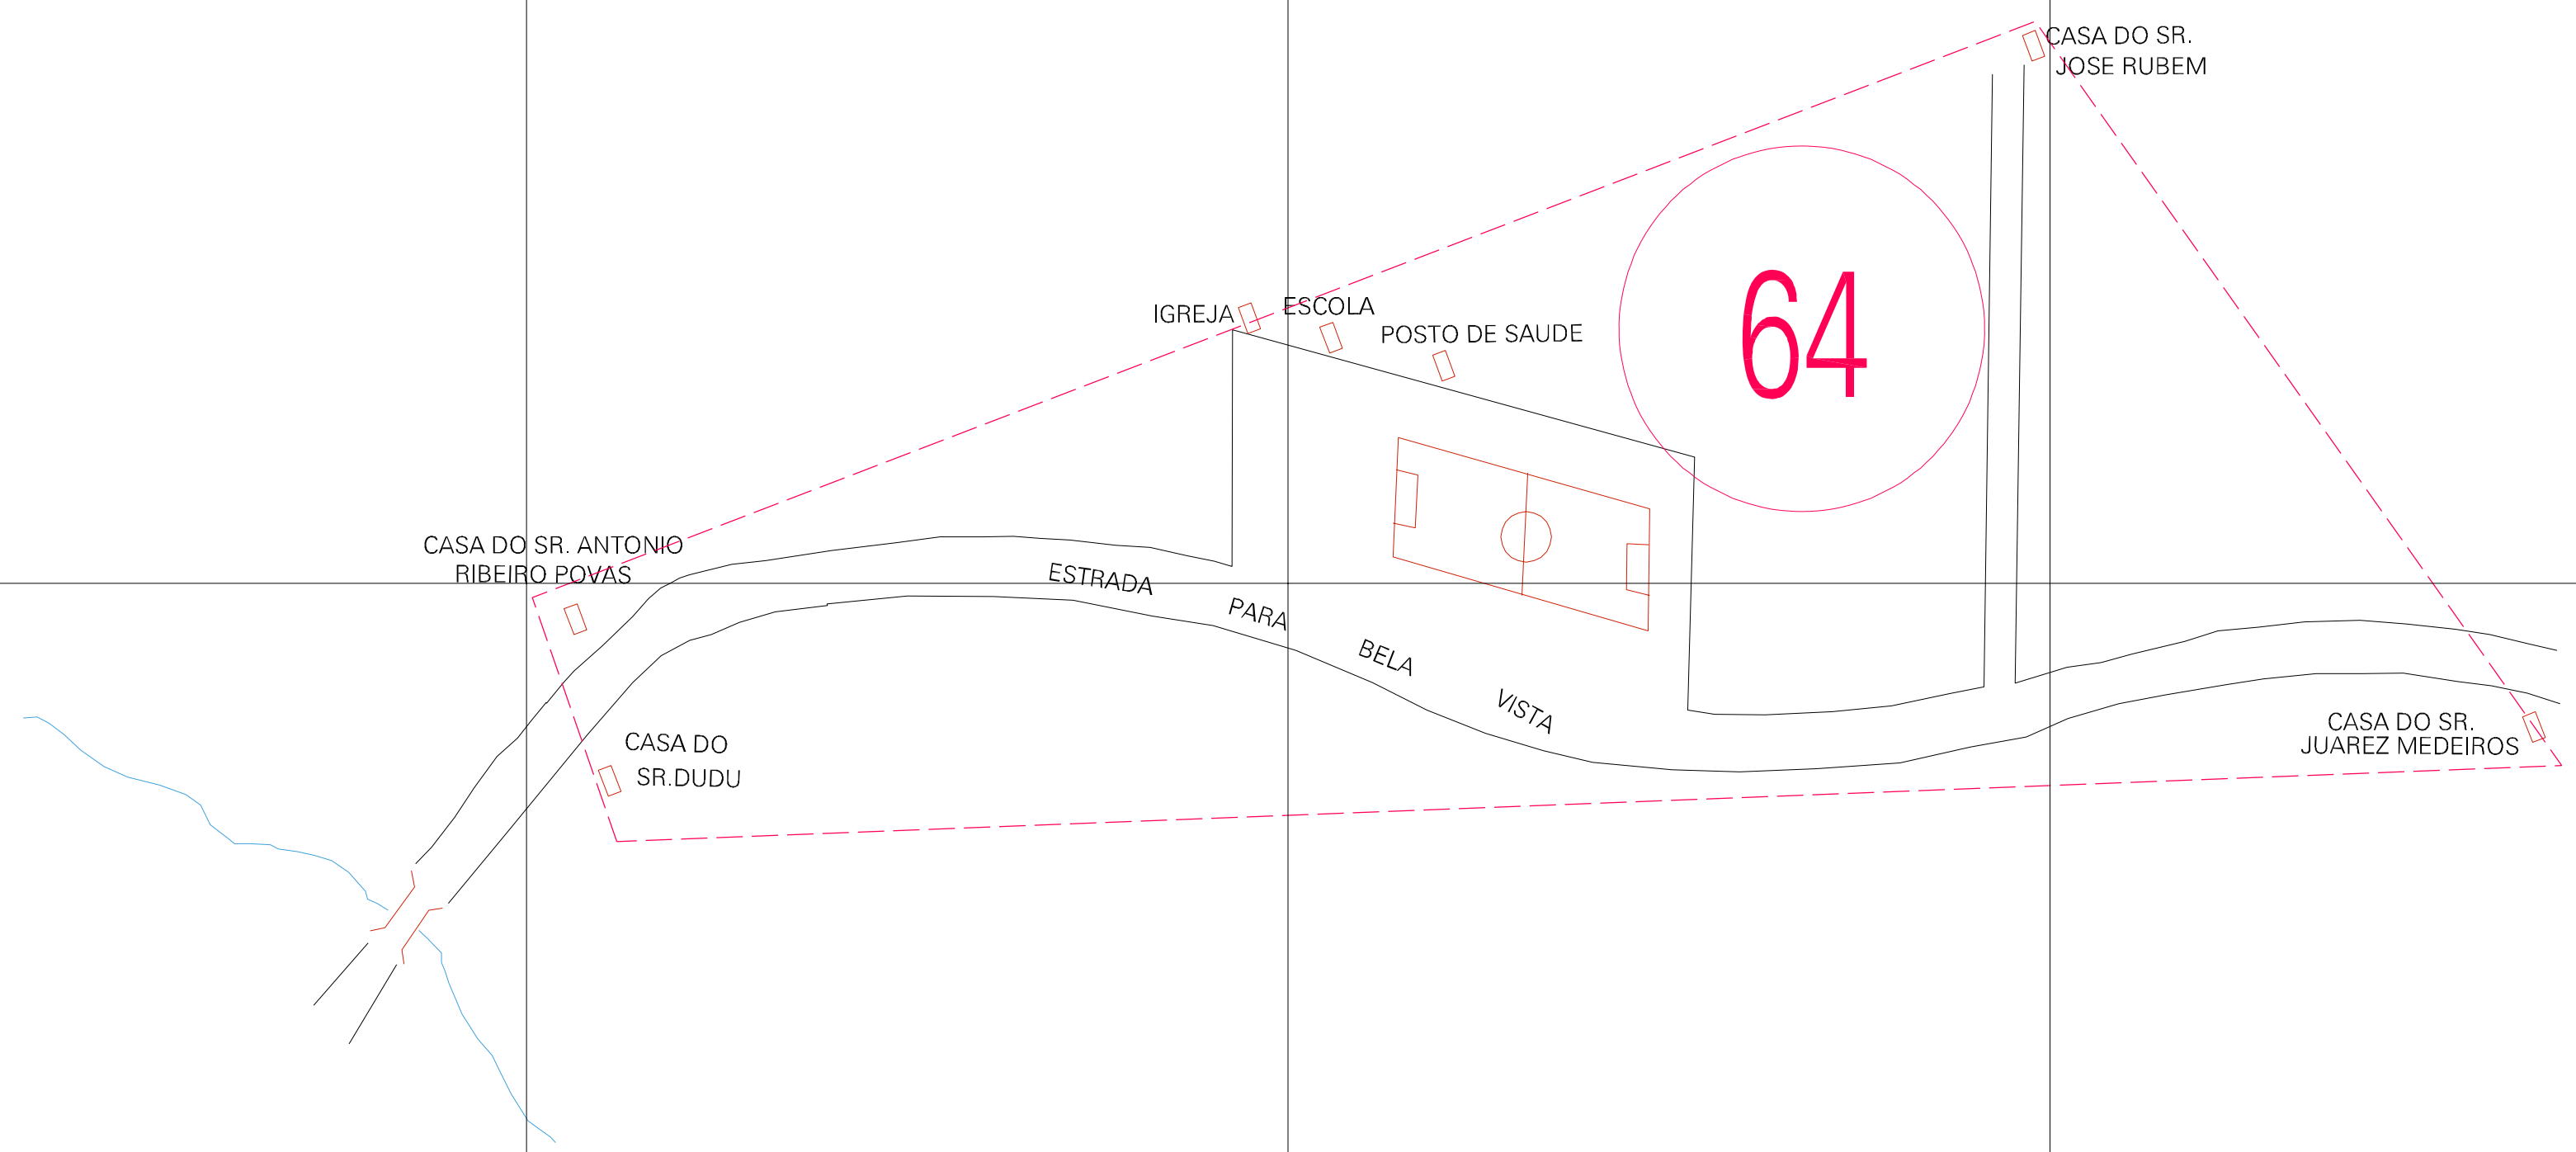

(-0.078, 0.2)

(0.422, 0.2)

(-0.078, -0.05)

(0.422, -0.05)

ESTADO DO MARANHAO
 Município: 21.12704
 VARGEM GRANDE
 Folha : 01 - 01

Arquivo: 211270400002.dgn
 Limites(km): (-0.203, -0.175) - (0.547, 0.325)

- LEGENDA**
- LIMITES**
- Município ou Perímetro Urbano
 - Distrito
 - Subdistrito, RA, Zona ou similar
 - Bairro ou similar
 - Sector Censitário
- CODIGOS**
- 22306.06 Distrito (cod. do município + cod. do distrito)
 - 06.06 Subdistrito (cod. do distrito + cod. do subdistrito)
 - 003 Bairro (cod. do bairro no município)
 - 25 Sector (número do setor no distrito ou subdistrito)

MAPA URBANO DIGITAL
 FOLHA A1