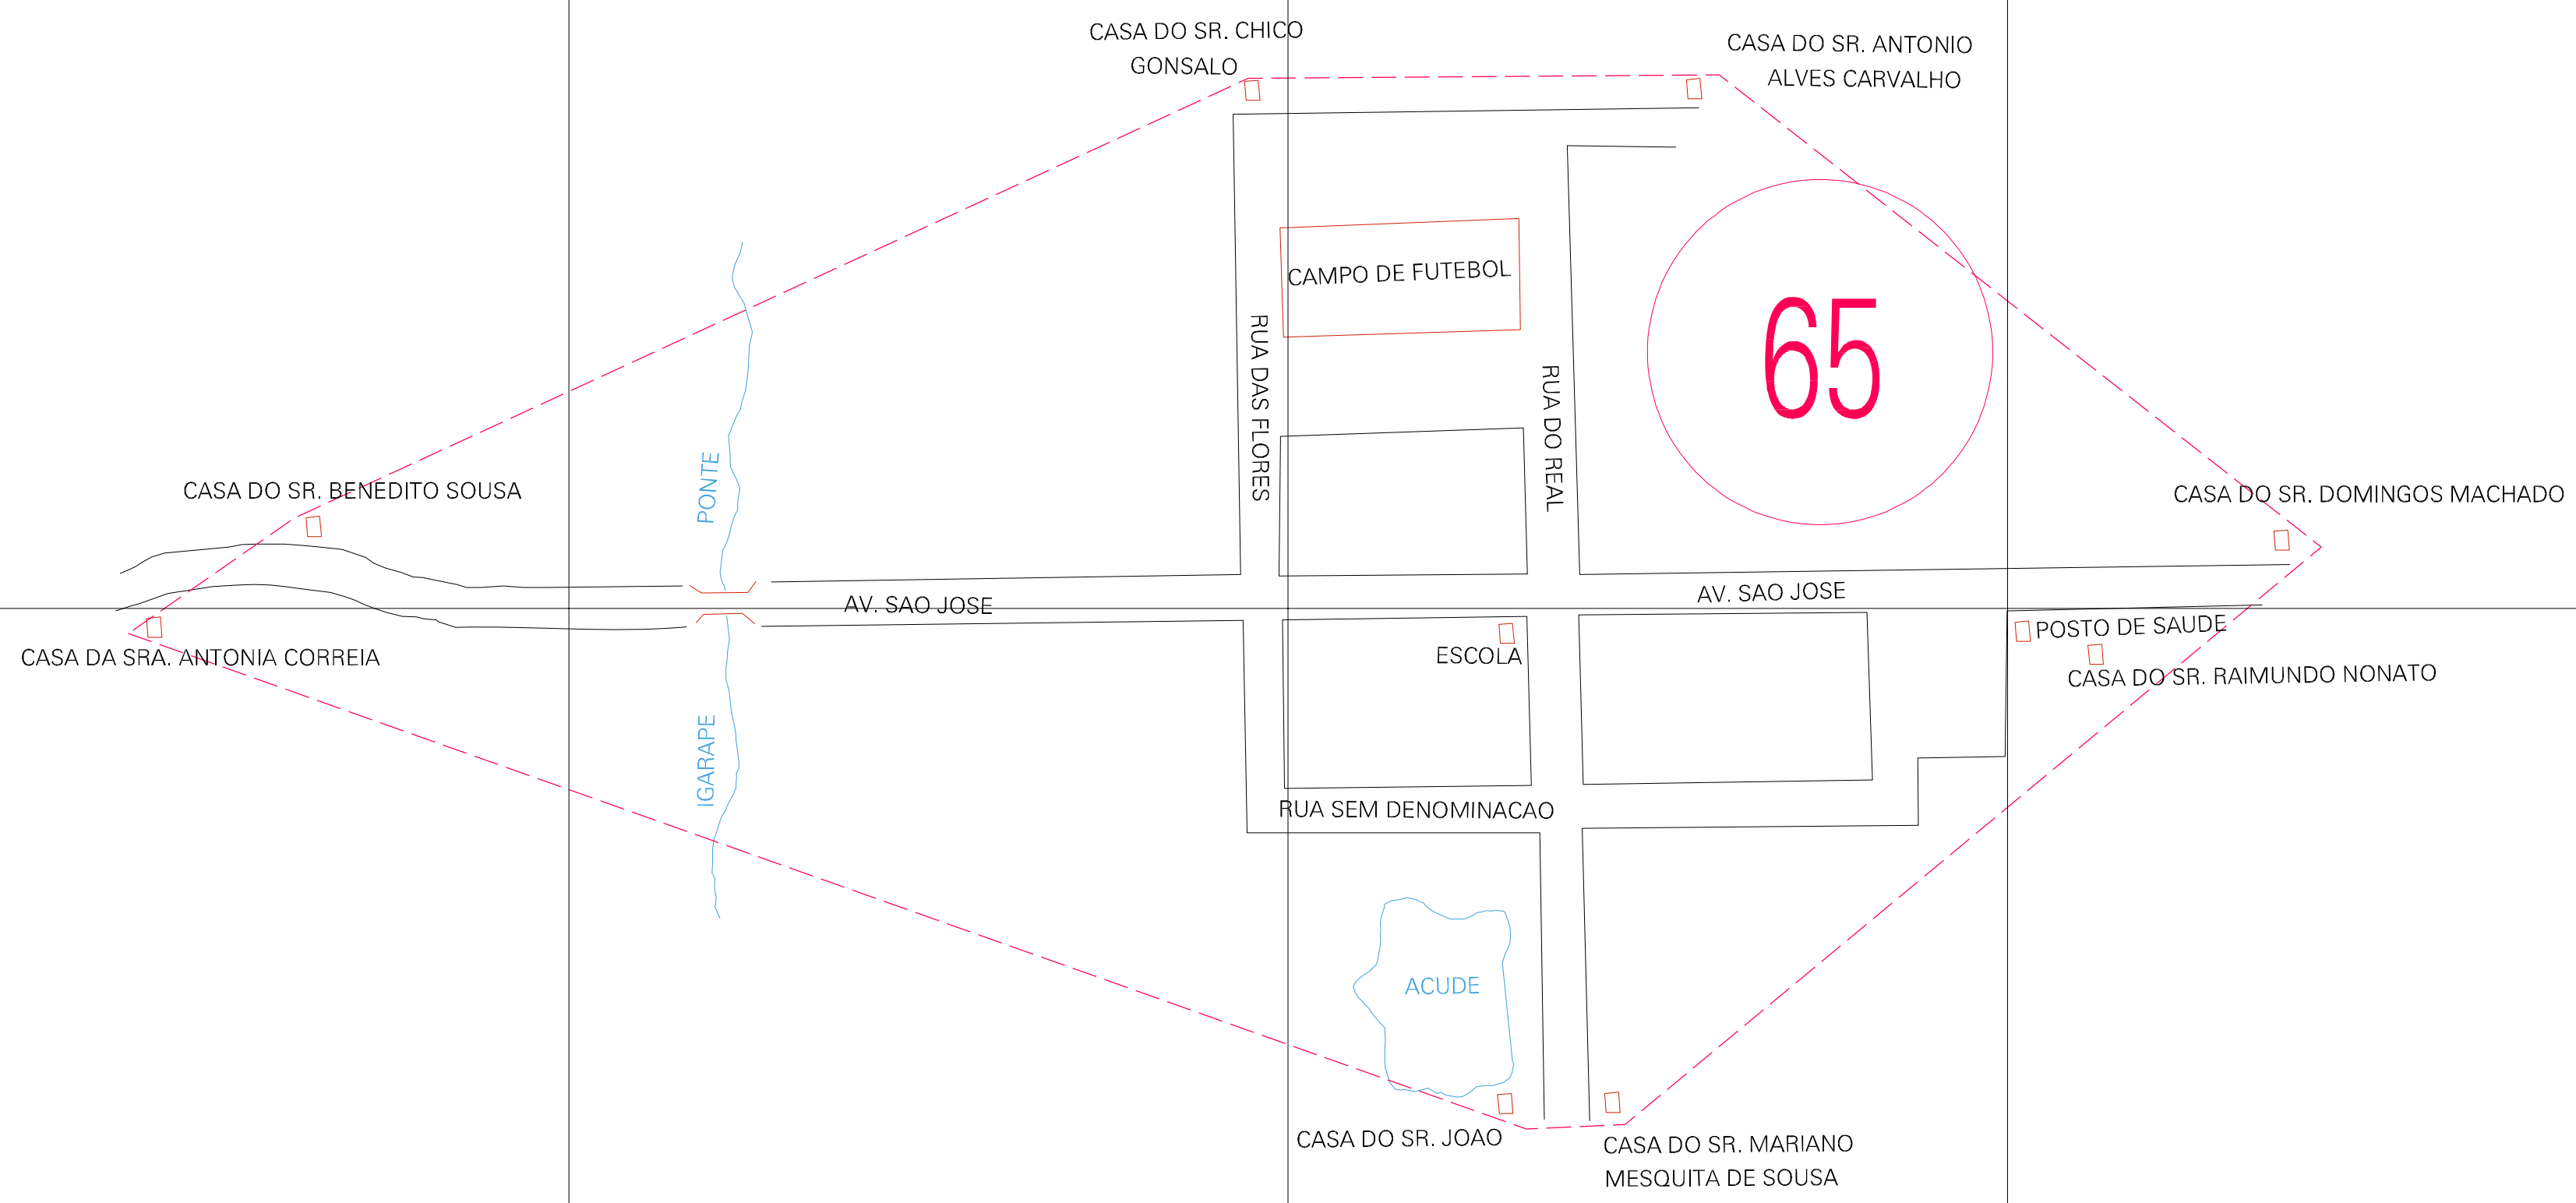

(-0.112, 0.207)

(0.388, 0.207)

(-0.112, -0.043)

(0.388, -0.043)

ESTADO DO MARANHAO
 Município: 21.12704
 VARGEM GRANDE

Folha : 01 - 01

Arquivo: 211270400003.dgn
 Limite(km): (-0.237, -0.168) - (0.513, 0.332)

LEGENDA

- LIMITES
- Município ou Perímetro Urbano
 - Distrito
 - Subdistrito, RA, Zona ou similar
 - Bairro ou similar
 - Sector Censitário
- CODIGOS
- 22306.05 Distrito (cod. do município + cod. do distrito)
 - 05.06 Subdistrito (cod. do distrito + cod. do subdistrito)
 - 003 Bairro (cod. do bairro no município)
 - 25 Sector (número do sector no distrito ou subdistrito)

Articulação de Folhas

MAPA URBANO DIGITAL
 FOLHA A1