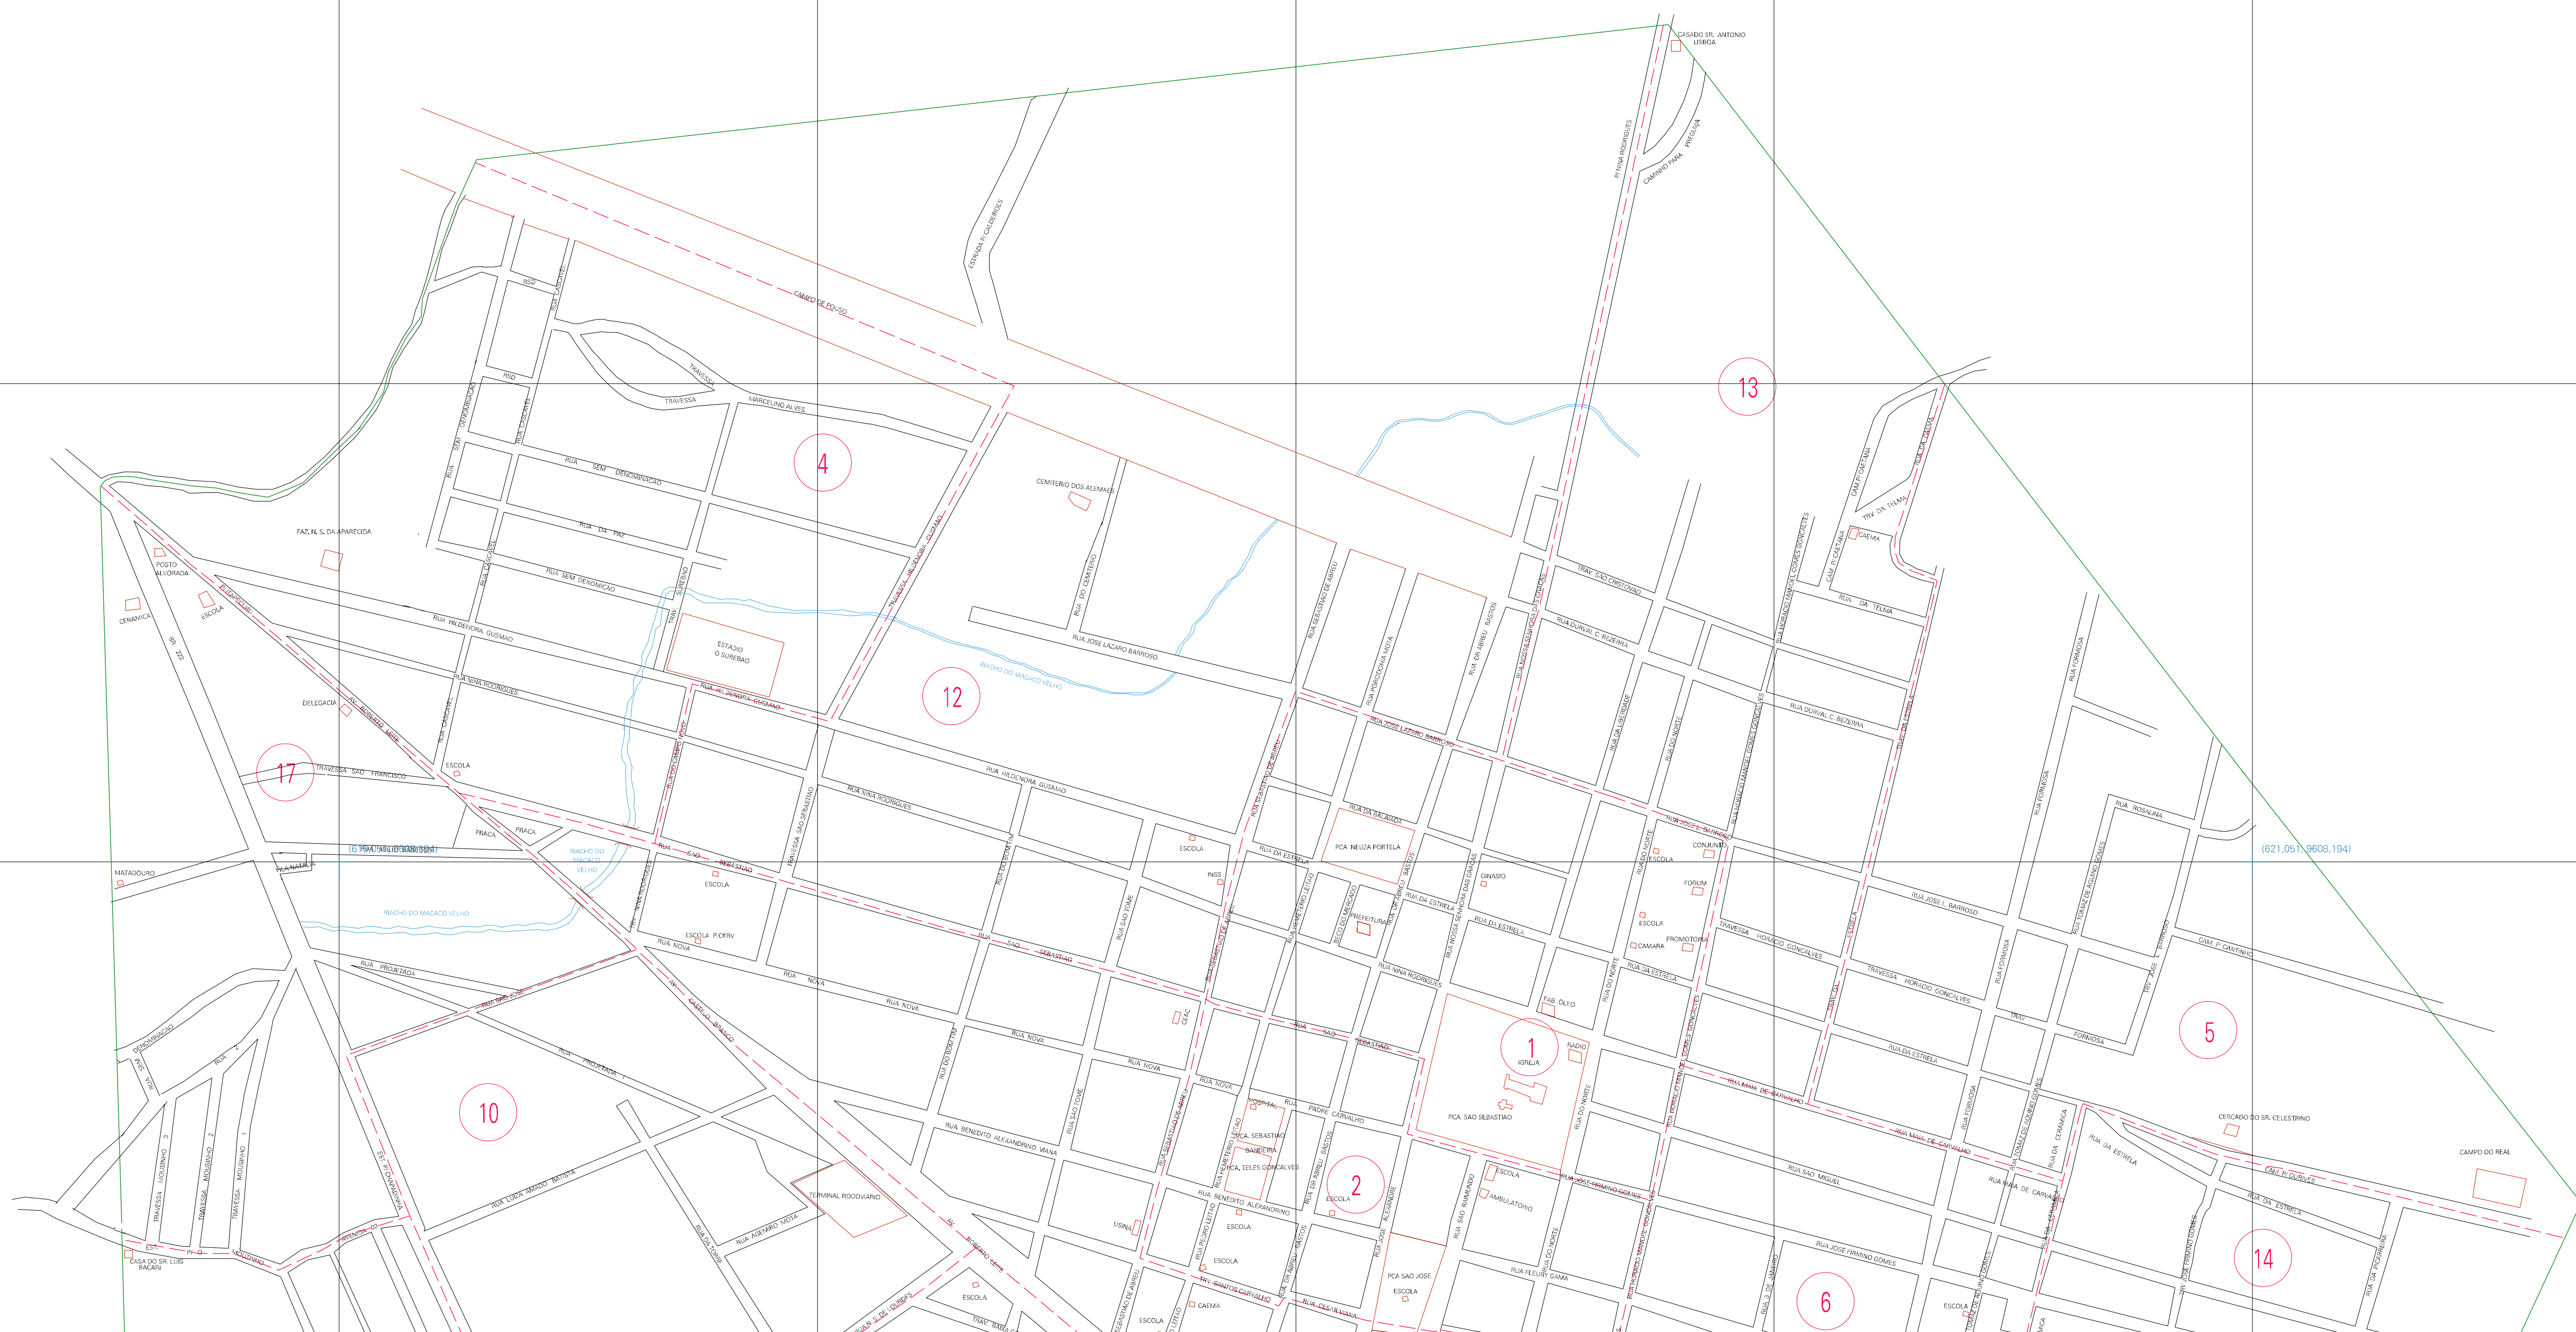

(619.051, 9609.194)

(621.051, 9609.194)

(621.051, 9609.194)

ESTADO DO MARANHÃO
 Município: 21.12704
 VARGEM GRANDE
 Folha : 01 - 01

Arquivo: 2112704.dgn
 Limites(km): 1618.551, 9607.694) - (621.551, 9609.694)

- LEGENDA**
- LIMITES**
- Município ou Perímetro Urbano
 - - - Distrito
 - - - Subdistrito, FA, Zona ou similar
 - - - Bairro ou similar
 - - - Setor Censitário
- CODIGOS**
- 22306.05 Distrito (cod. do município + cod. do distrito)
 - 05.08 Subdistrito (cod. do distrito + cod. do subdistrito)
 - 003 Bairro (cod. do bairro no município)
 - 25 Setor (número do setor no distrito ou subdistrito)

MAPA URBANO DIGITAL
 FOLHA A1