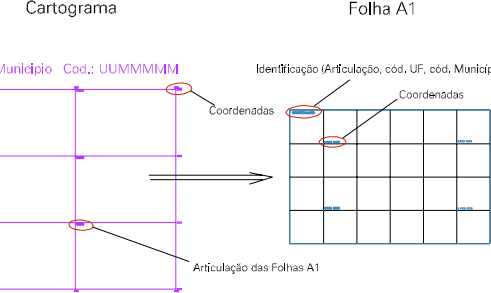

Articulação de Folhas

MAPA URBANO DIGITAL
FOLHA A1