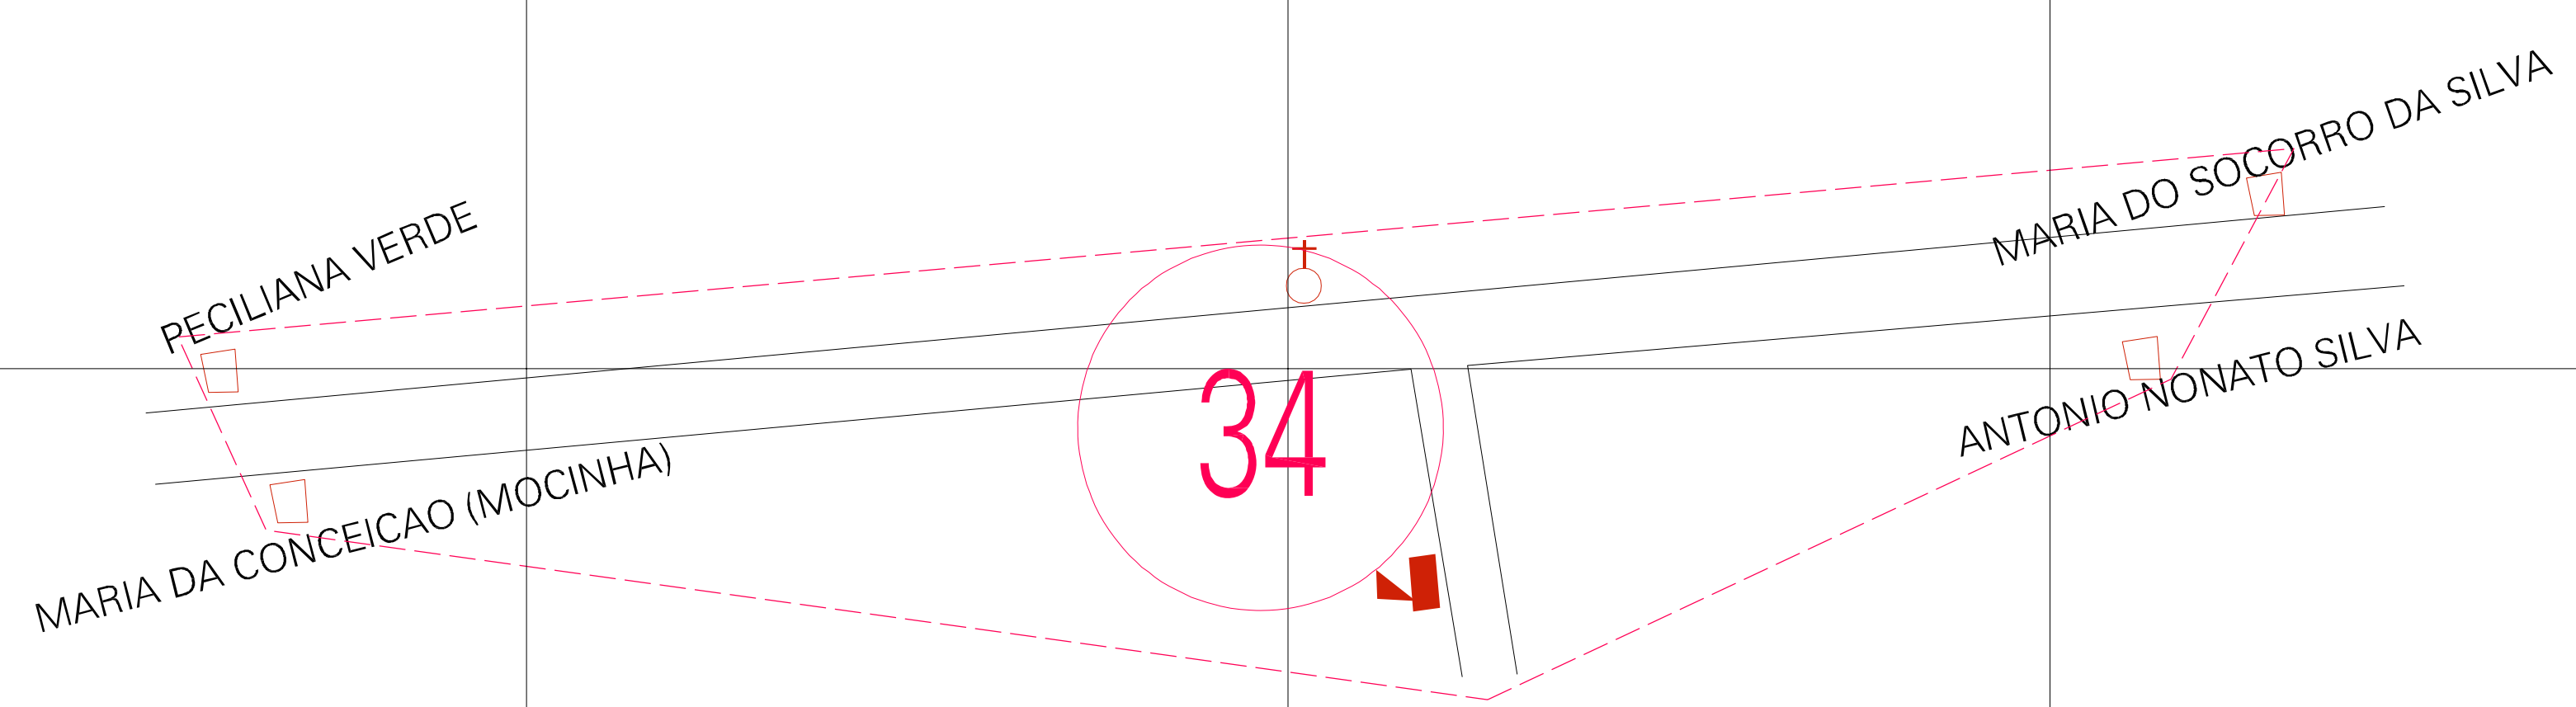

(-0.026, 0.176)

(0.474, 0.176)

(-0.026, -0.074)

(0.474, -0.074)

ESTADO DO MARANHAO
 Município: 21.12902
 VITÓRIA DO MEARIM
 Folha : 01 - 01

Arquivo: 211290200022.agn
 Limites(km): (-0.151, -0.199) - (0.599, 0.301)

- LEGENDA**
- LIMITES**
- Município ou Perímetro Urbano
 - Distrito
 - Subdistrito, RA, Zona ou similar
 - Bairro ou similar
 - - - Setor Censitário
- CODIGOS**
- 22306.06 Distrito (cod. do município + cod. do distrito)
 - 06.06 Subdistrito (cod. do distrito + cod. do subdistrito)
 - 003 Bairro (cod. do bairro no município)
 - 25 Setor (número do setor no distrito ou subdistrito)

MAPA URBANO DIGITAL
FOLHA A1