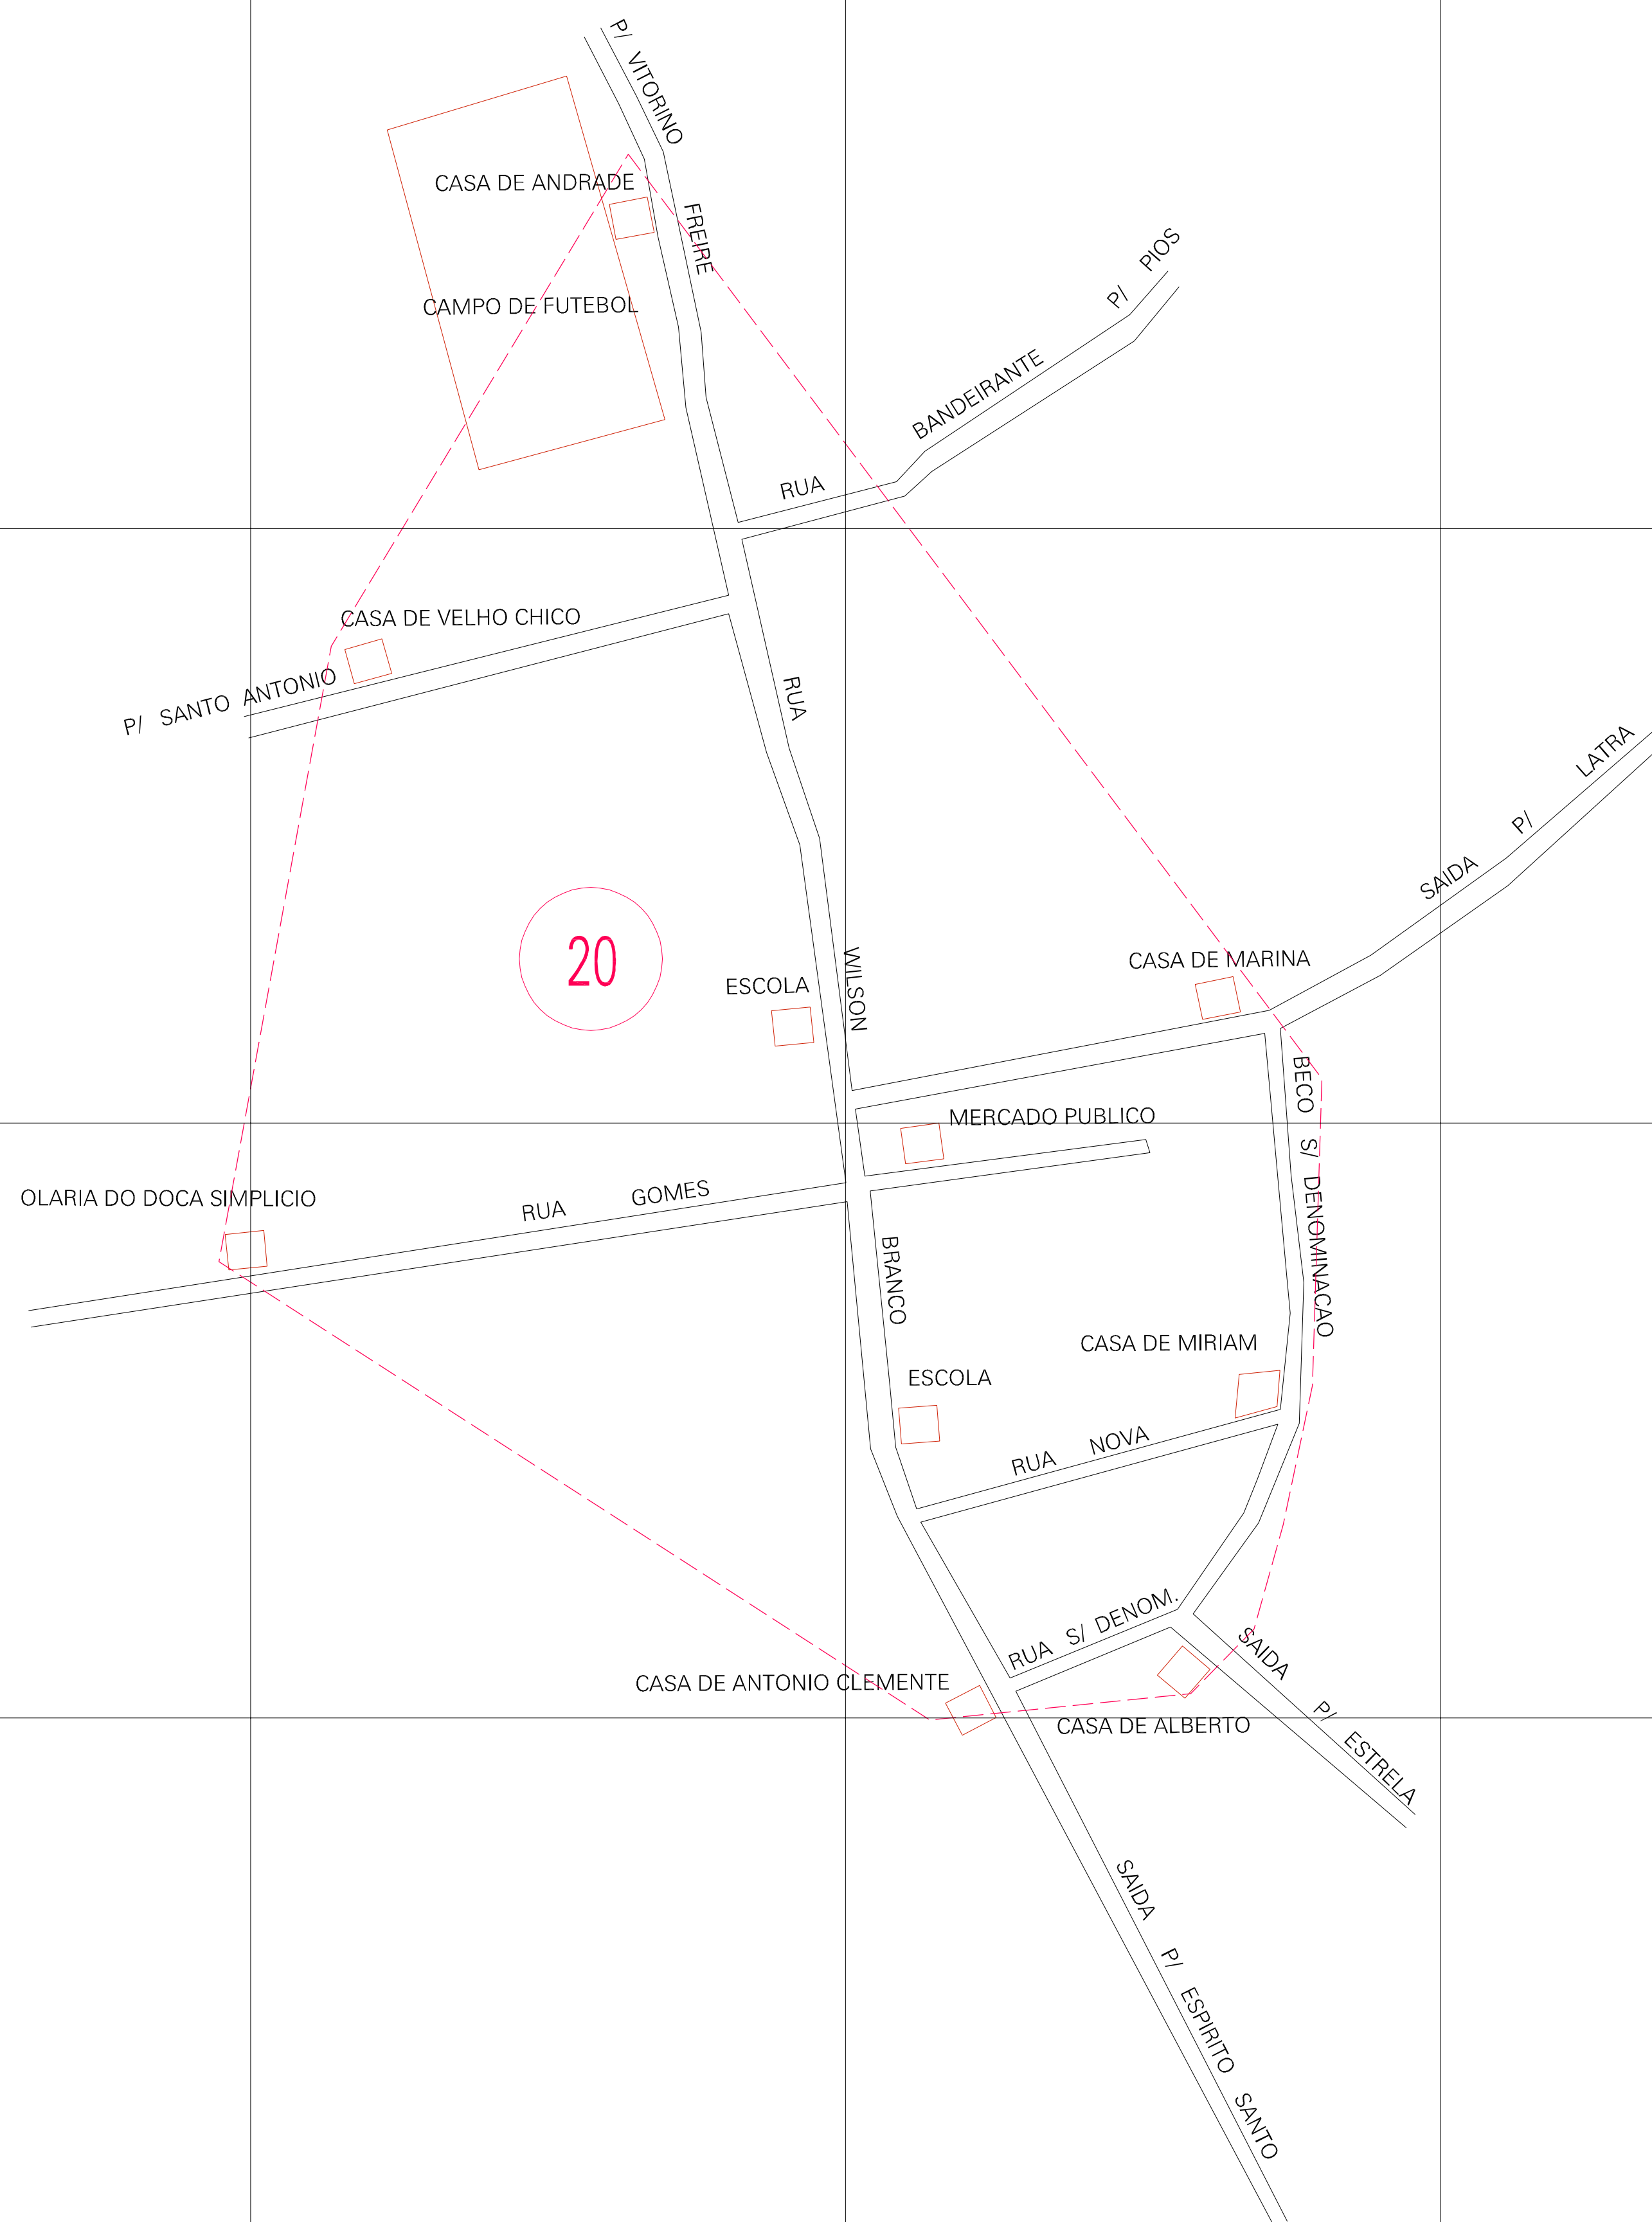

(477.585, 9514.475)

(478.585, 9514.475)

(477.585, 9513.975)

(478.585, 9513.975)

ESTADO DO MARANHÃO
 Município: 21.13009
 VITORINO FREIRE
 Folha : 01 - 01
 Arquivo: 211300900010.dgn
 Limites(km): (477.335, 9513.725) - (478.835, 9514.725)

- LEGENDA**
- LIMITES**
- Município ou Perimetro Urbano
 - - - Distrito
 - - - Subdistrito, RA, Zona ou similar
 - - - Bairro ou similar
 - - - Setor Censitário
- CODIGOS**
- 22306.05 Distrito (cod. do município + cod. do distrito)
 - 05.06 Subdistrito (cod. do distrito + cod. do subdistrito)
 - 003 Bairro (cod. do bairro no município)
 - 25 Setor (número do setor no distrito ou subdistrito)