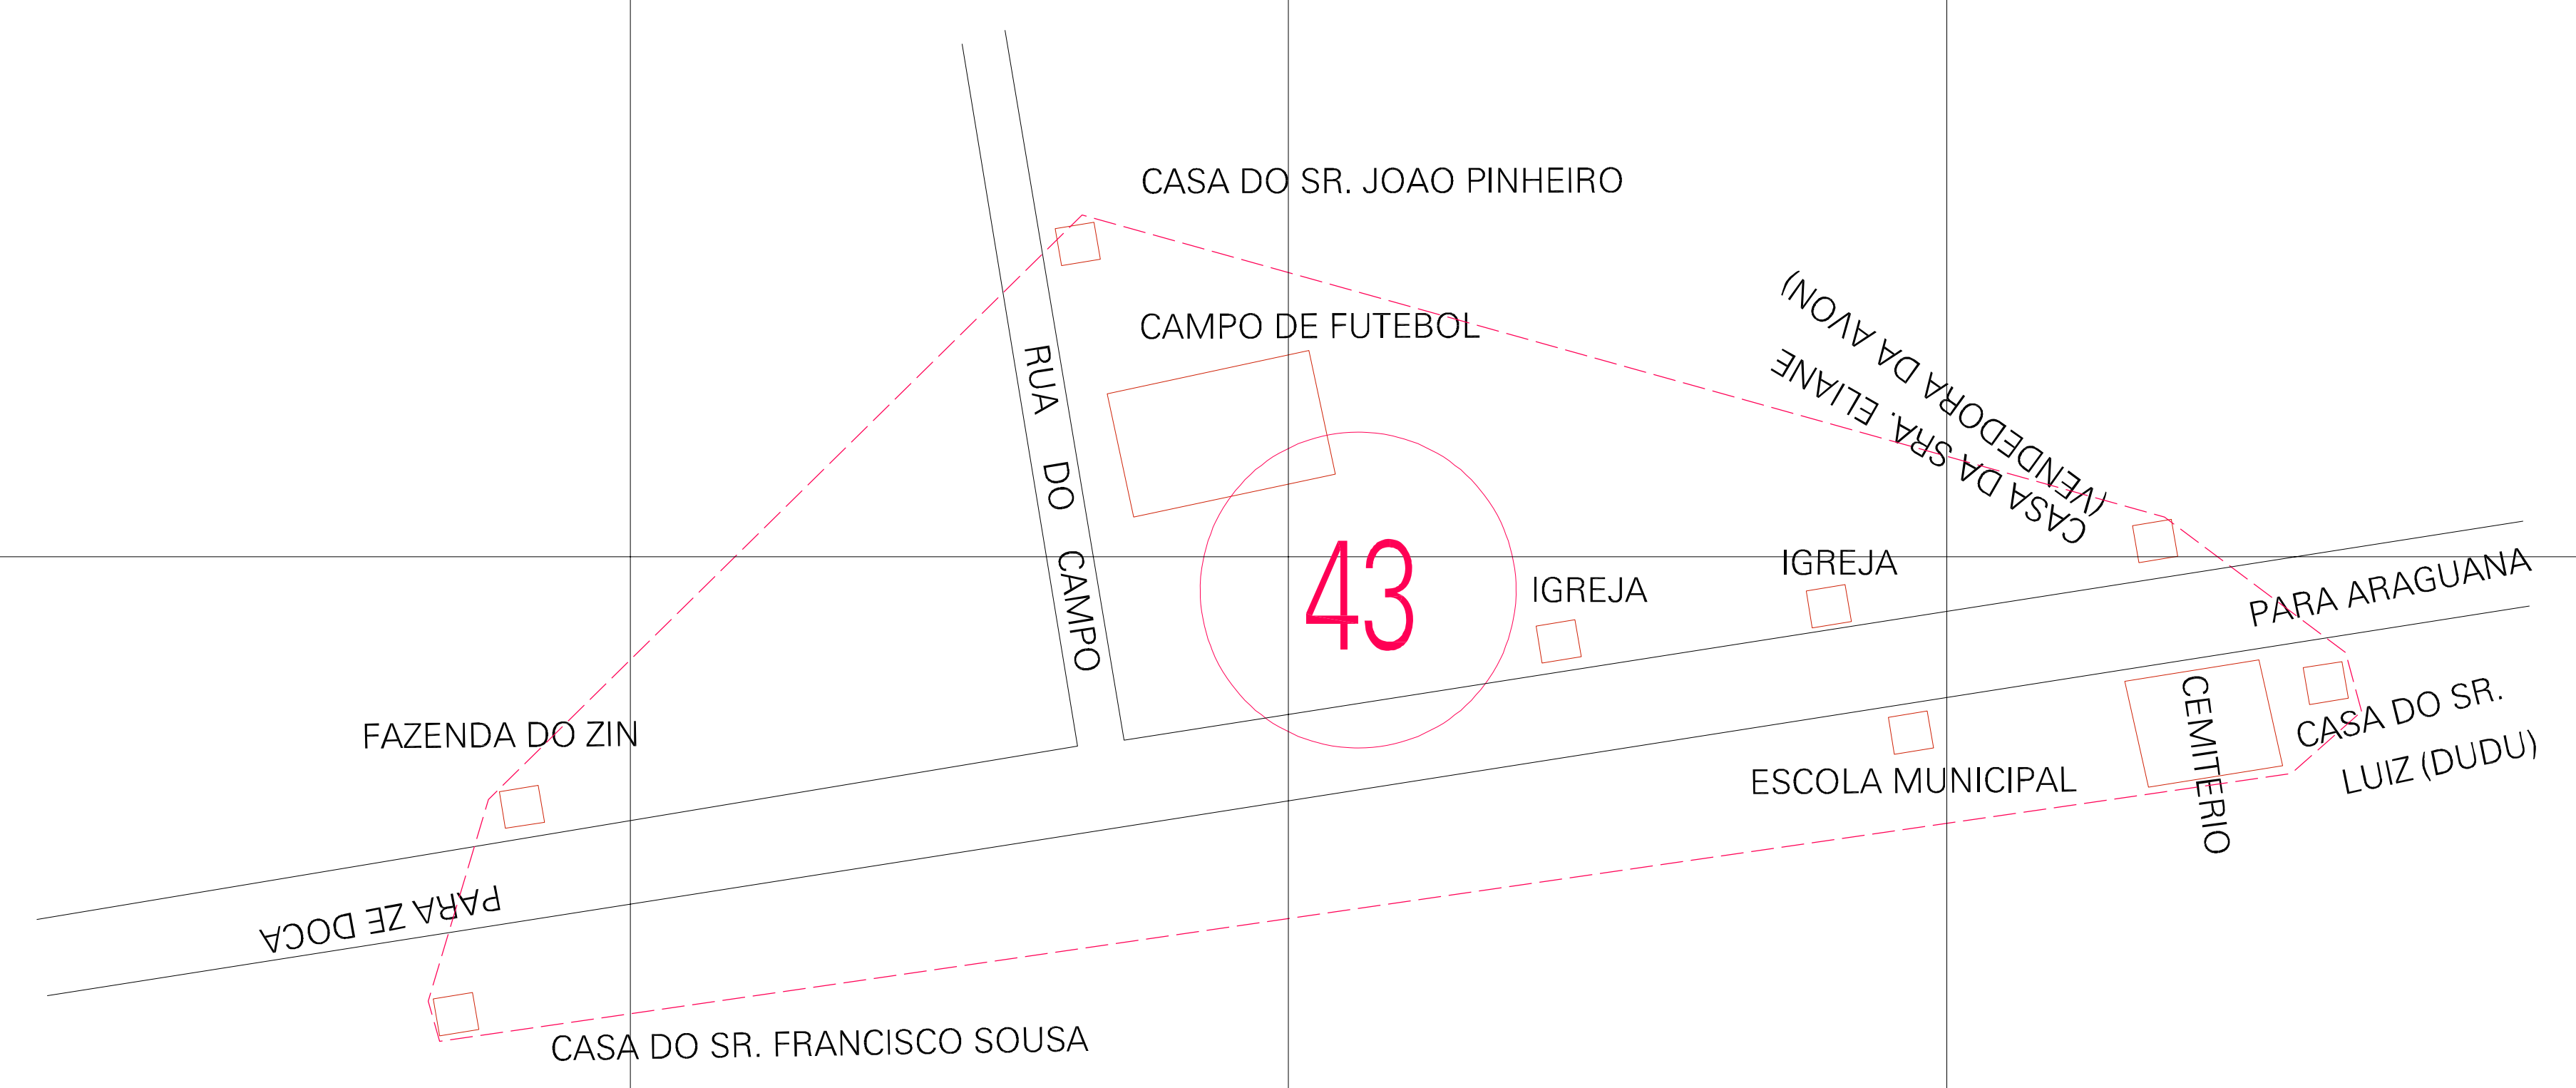

(427.859, 9646.736)

(428.359, 9646.736)

(427.859, 9646.486)

(428.359, 9646.486)

ESTADO DO MARANHAO  
 Município: 21.14007  
 ZÉ DOCA  
 Folha : 01 - 01  
 Arquivo: 211400700031.dgn  
 Limite(km): (427,734, 9646,361) - (428,484, 9646,861)

**LEGENDA**

**LIMITES**

- Município ou Perímetro Urbano
- Distrito
- Subdistrito, RA, Zona ou similar
- Bairro ou similar
- Sector Censitário

**CODIGOS**

- 22306.05 Distrito (cod. do município + cod. do distrito)
- 06.06 Subdistrito (cod. do distrito + cod. do subdistrito)
- 003 Bairro (cod. do bairro no município)
- 25 Sector (número do sector no distrito ou subdistrito)