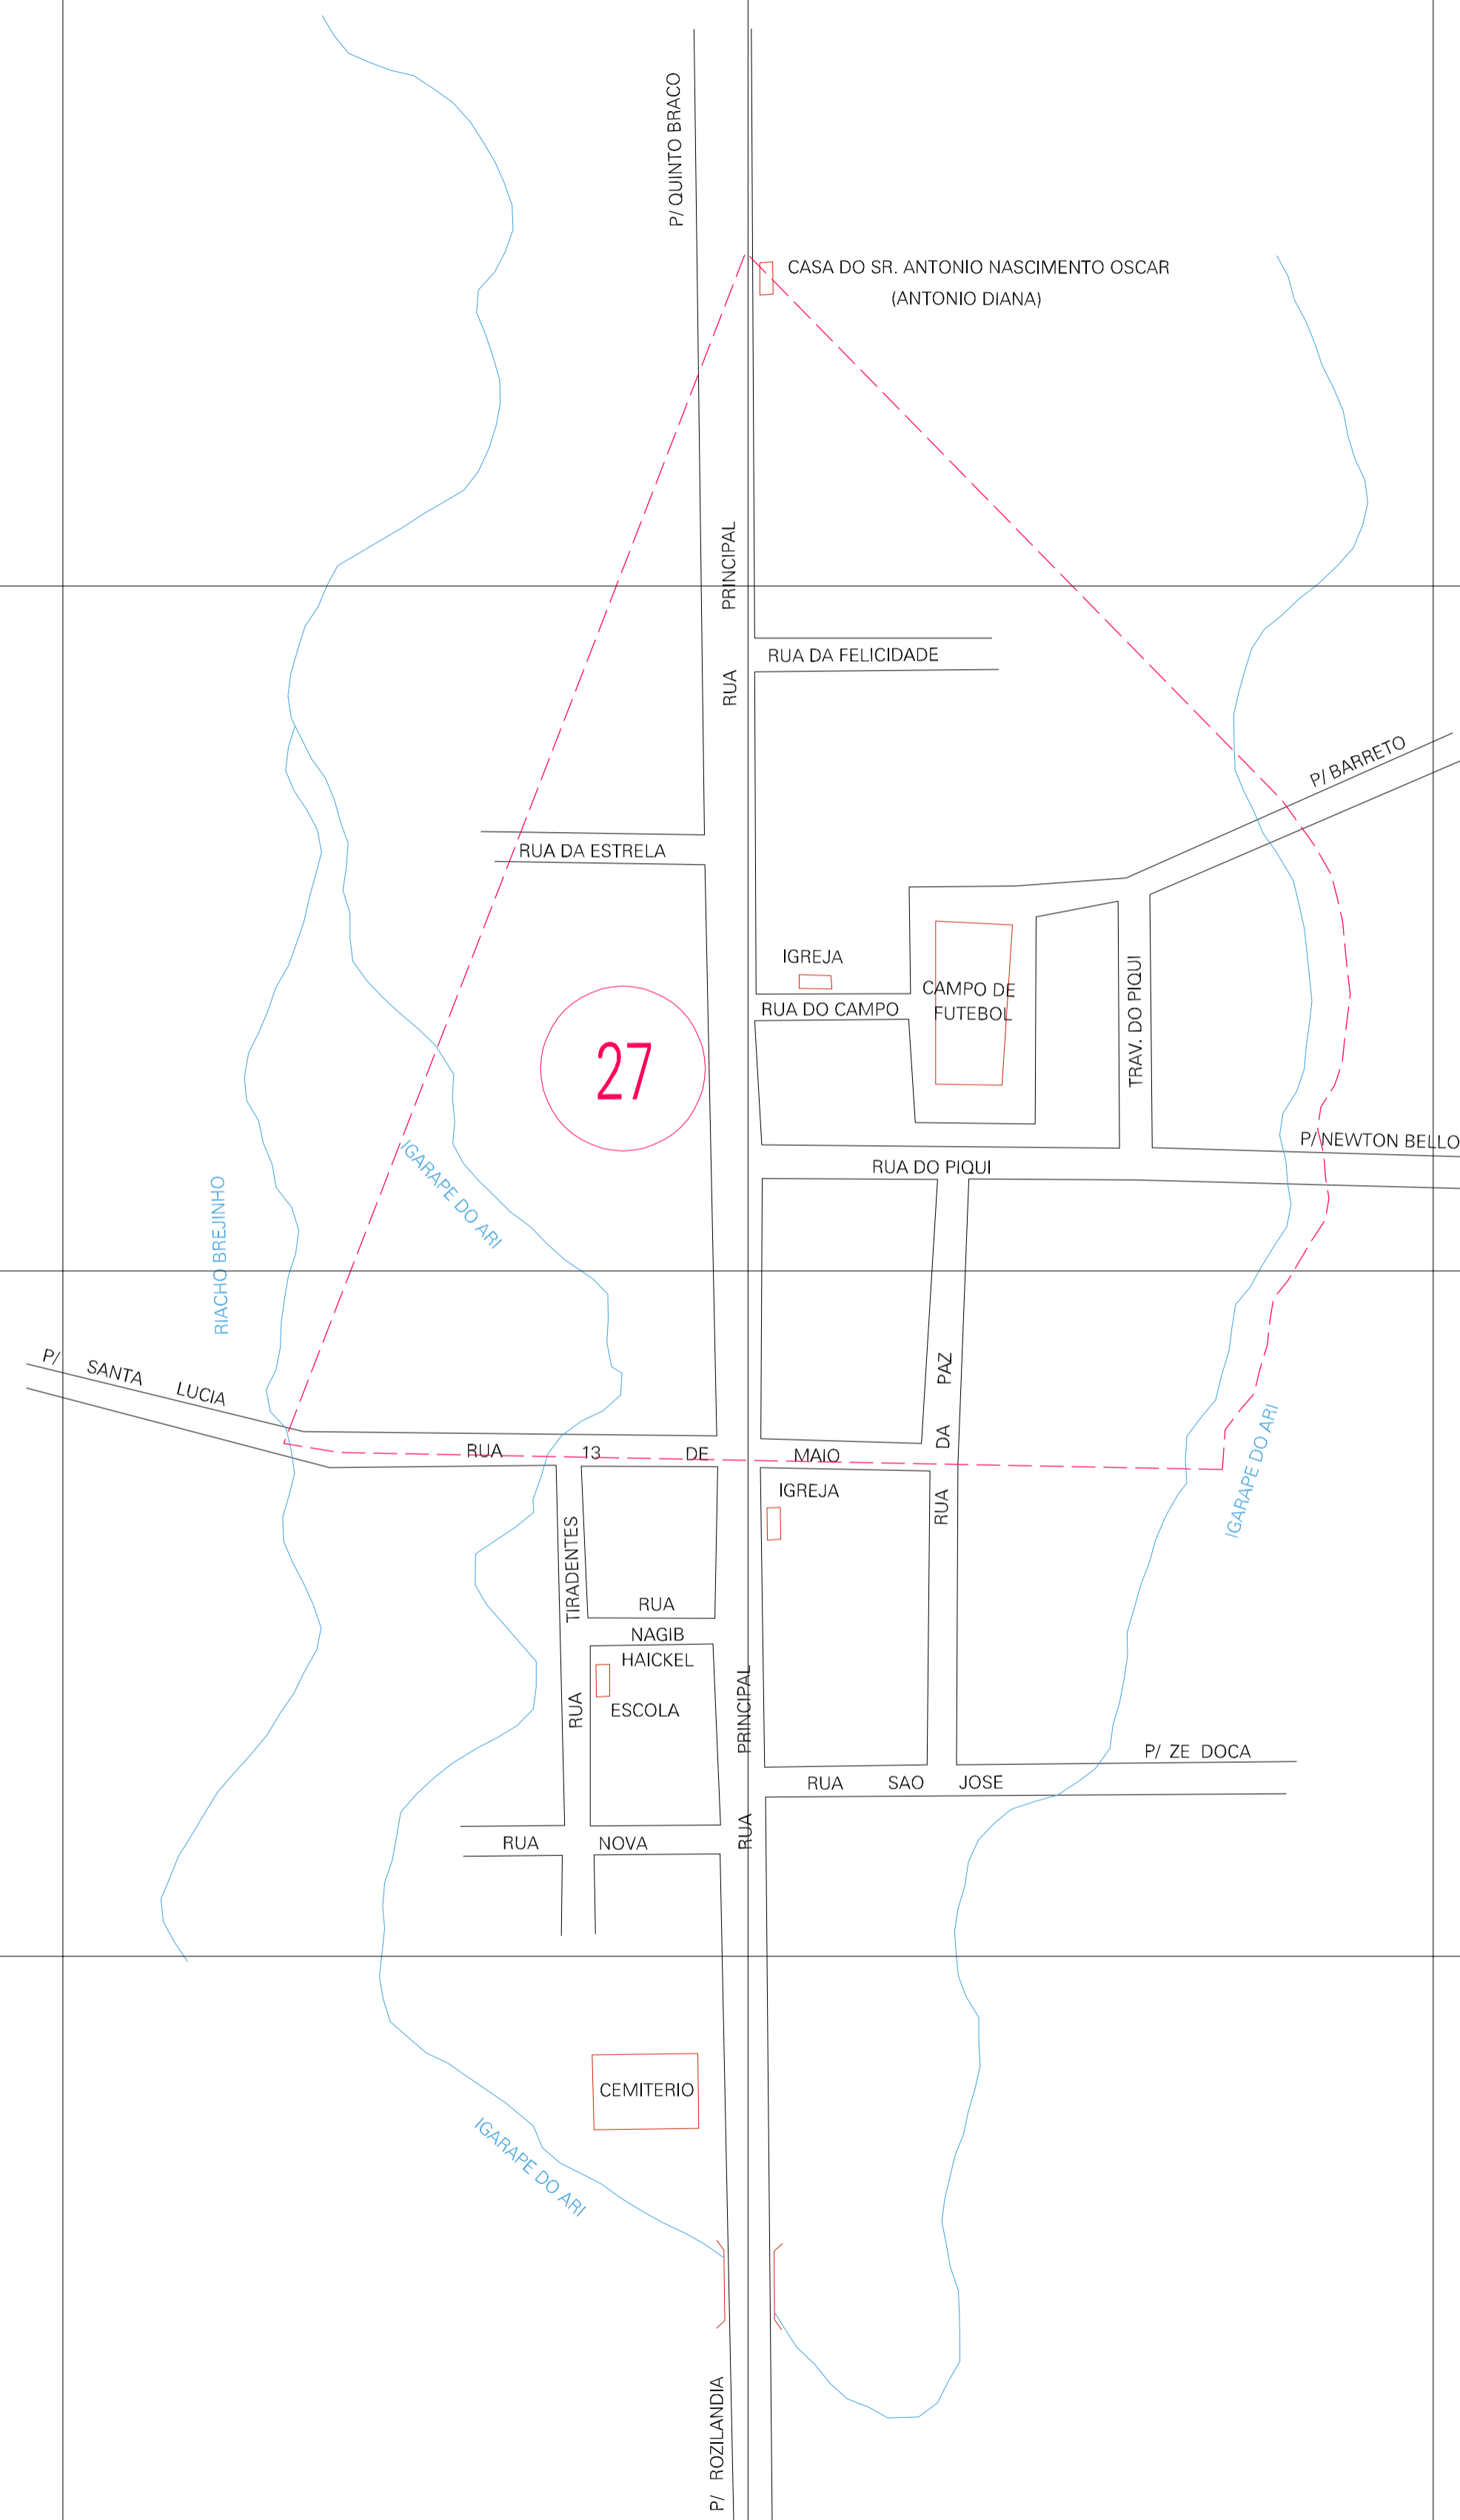

(400.618, 9633.898)

(401.618, 9633.898)

(400.618, 9633.398)

(401.618, 9633.398)

ESTADO DO MARANHÃO

Município: 21.14007

ZÉ DOCA

Folha : 01 - 01

Arquivo: 211400700032.dgn

LEGENDA

1. LIMITES
2. Município ou Perímetro Urbano
   - Distrito
   - Subdistrito, RA, Zona ou similar
   - Bairro ou similar
   - Sector Censitário

CODIGOS

- 22306.05 Distrito (cod. do município + cod. do distrito)
- 05.06 Subdistrito (cod. do distrito + cod. do subdistrito)
- 003 Bairro (cod. do bairro no município)
- 25 Sector (número do sector no distrito ou subdistrito)

Articulação de Folhas

MAPA URBANO DIGITAL FOLHA A1