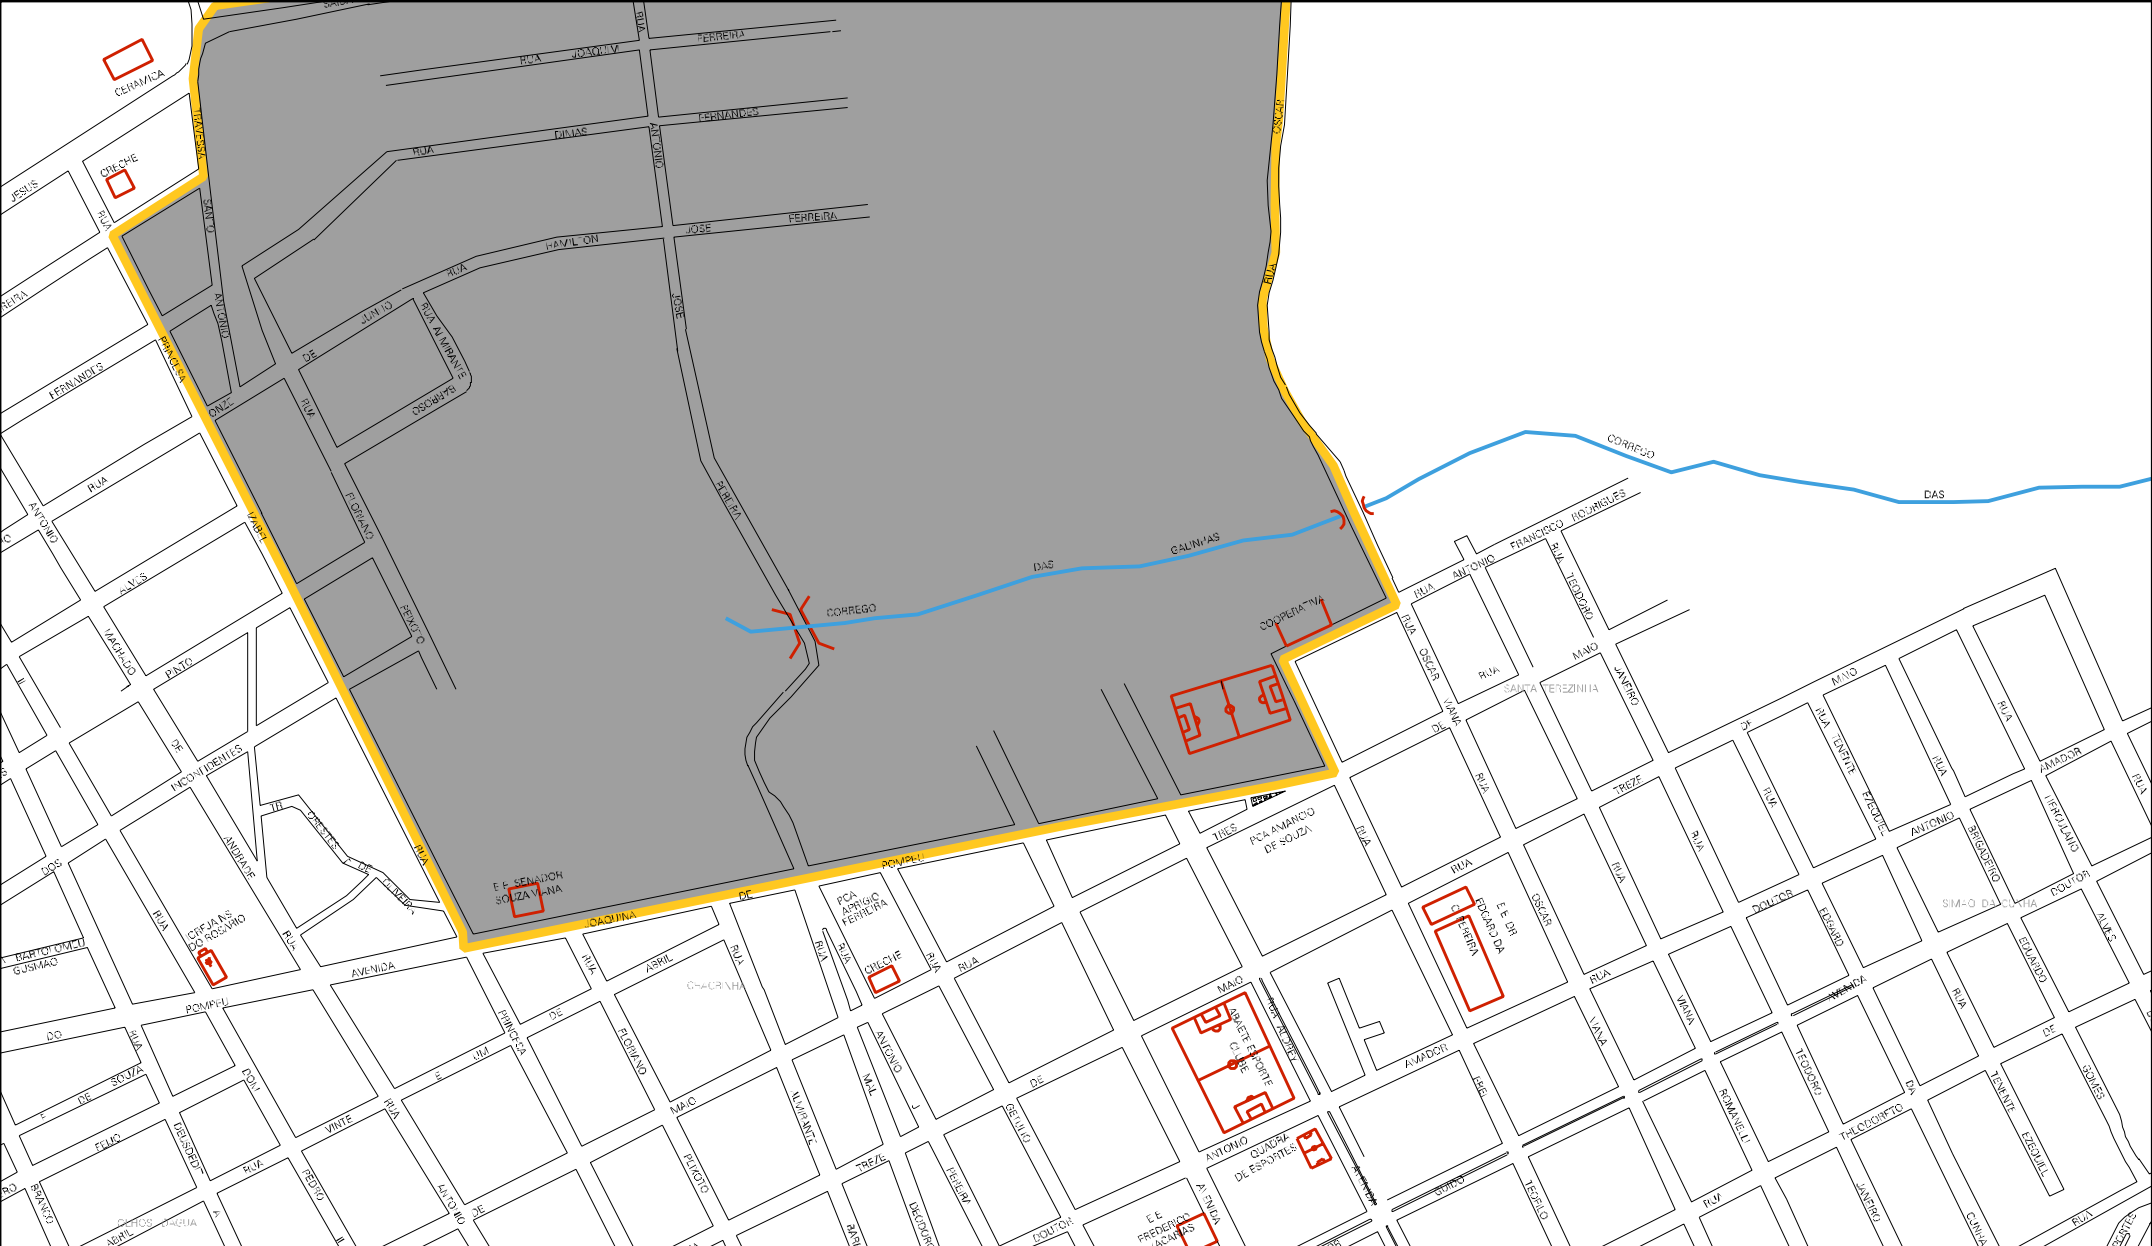

ES-PLANADA

ES-PLANADA

ES-PLANADA

OL

ALFARO

PARA

SONO

CRUZ

WARRA

SONO

SONO

CRUZ

ES-PLANADA

USE

ES-PLANADA

ES-PLANADA

MUNICÍPIO: 00203 - ABAETÉ
DISTRITO: 05 - ABAETÉ
SUBDISTRITO: 00
SETOR: 0021 SITUACAO: 10
BAIRRO: 008 - BURACÃO

ESTADO DE MINAS GERAIS
MAPA DE SETOR URBANO - MSU
ESCALA: 1 : 6692