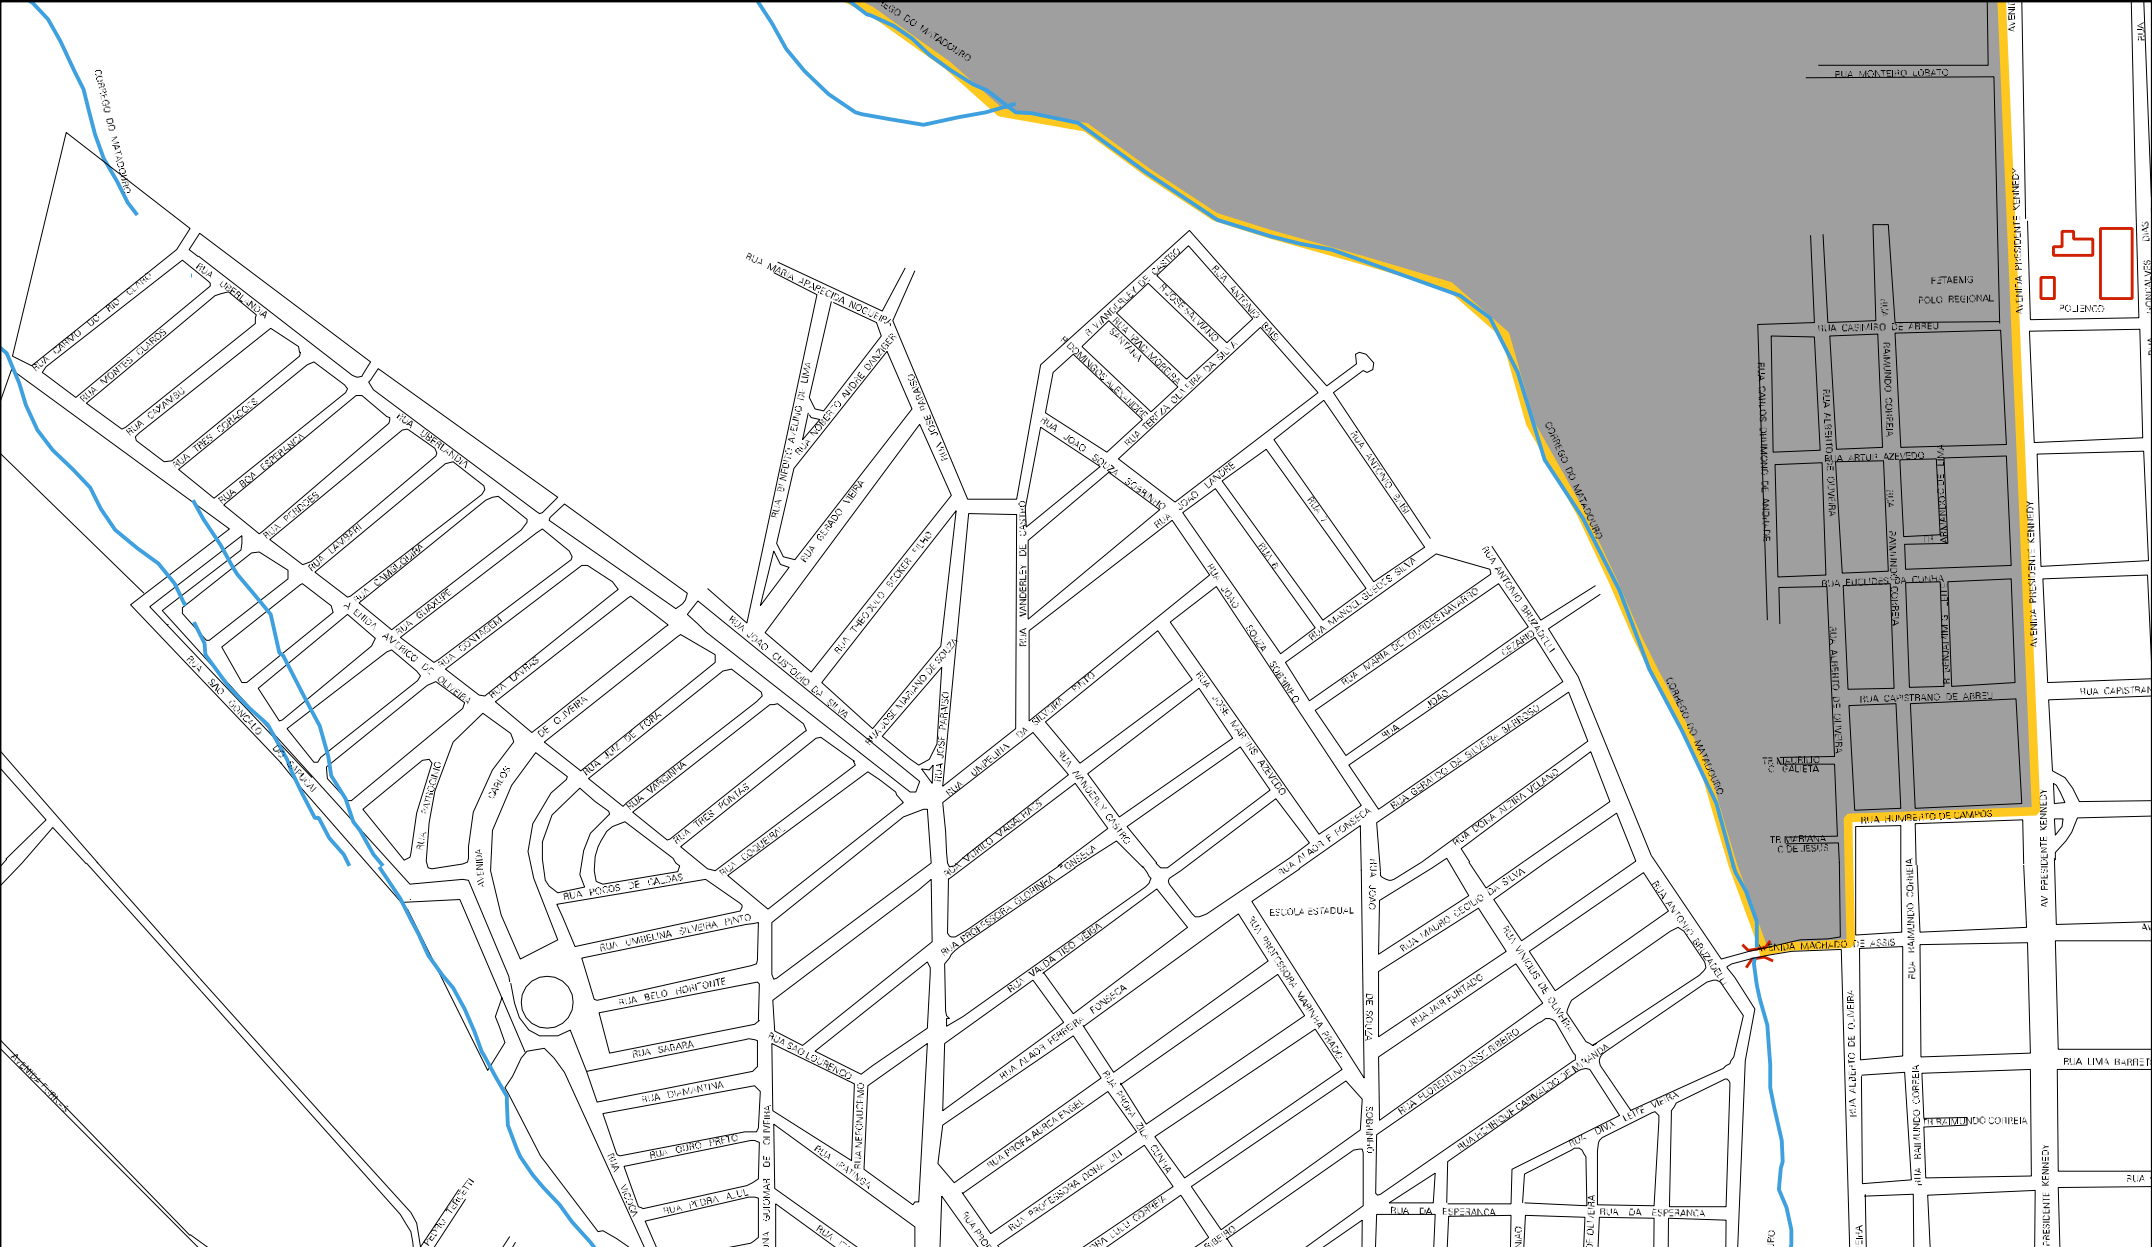

REPRESA DE LUPANAS

REPRESA DE PALMAS

FACENDA SAO PETERO

CAMINHO OESTE

SABADOUR

COMPLEXO DO TULCO PRETO

ESTRADA PARA O SITO CASCAL-O

REPRESA DE PALMAS

REPRESA DE PALMAS

ESTRADA PARA SAO PETERO (LIVAO)

REPRESA DE PALMAS

COMPLEXO DO MATADOURO

COMPLEXO

SITIO

ESTADO DE MINAS GERAIS
MAPA DE SETOR URBANO - MSU
ESCALA: 1 : 7508