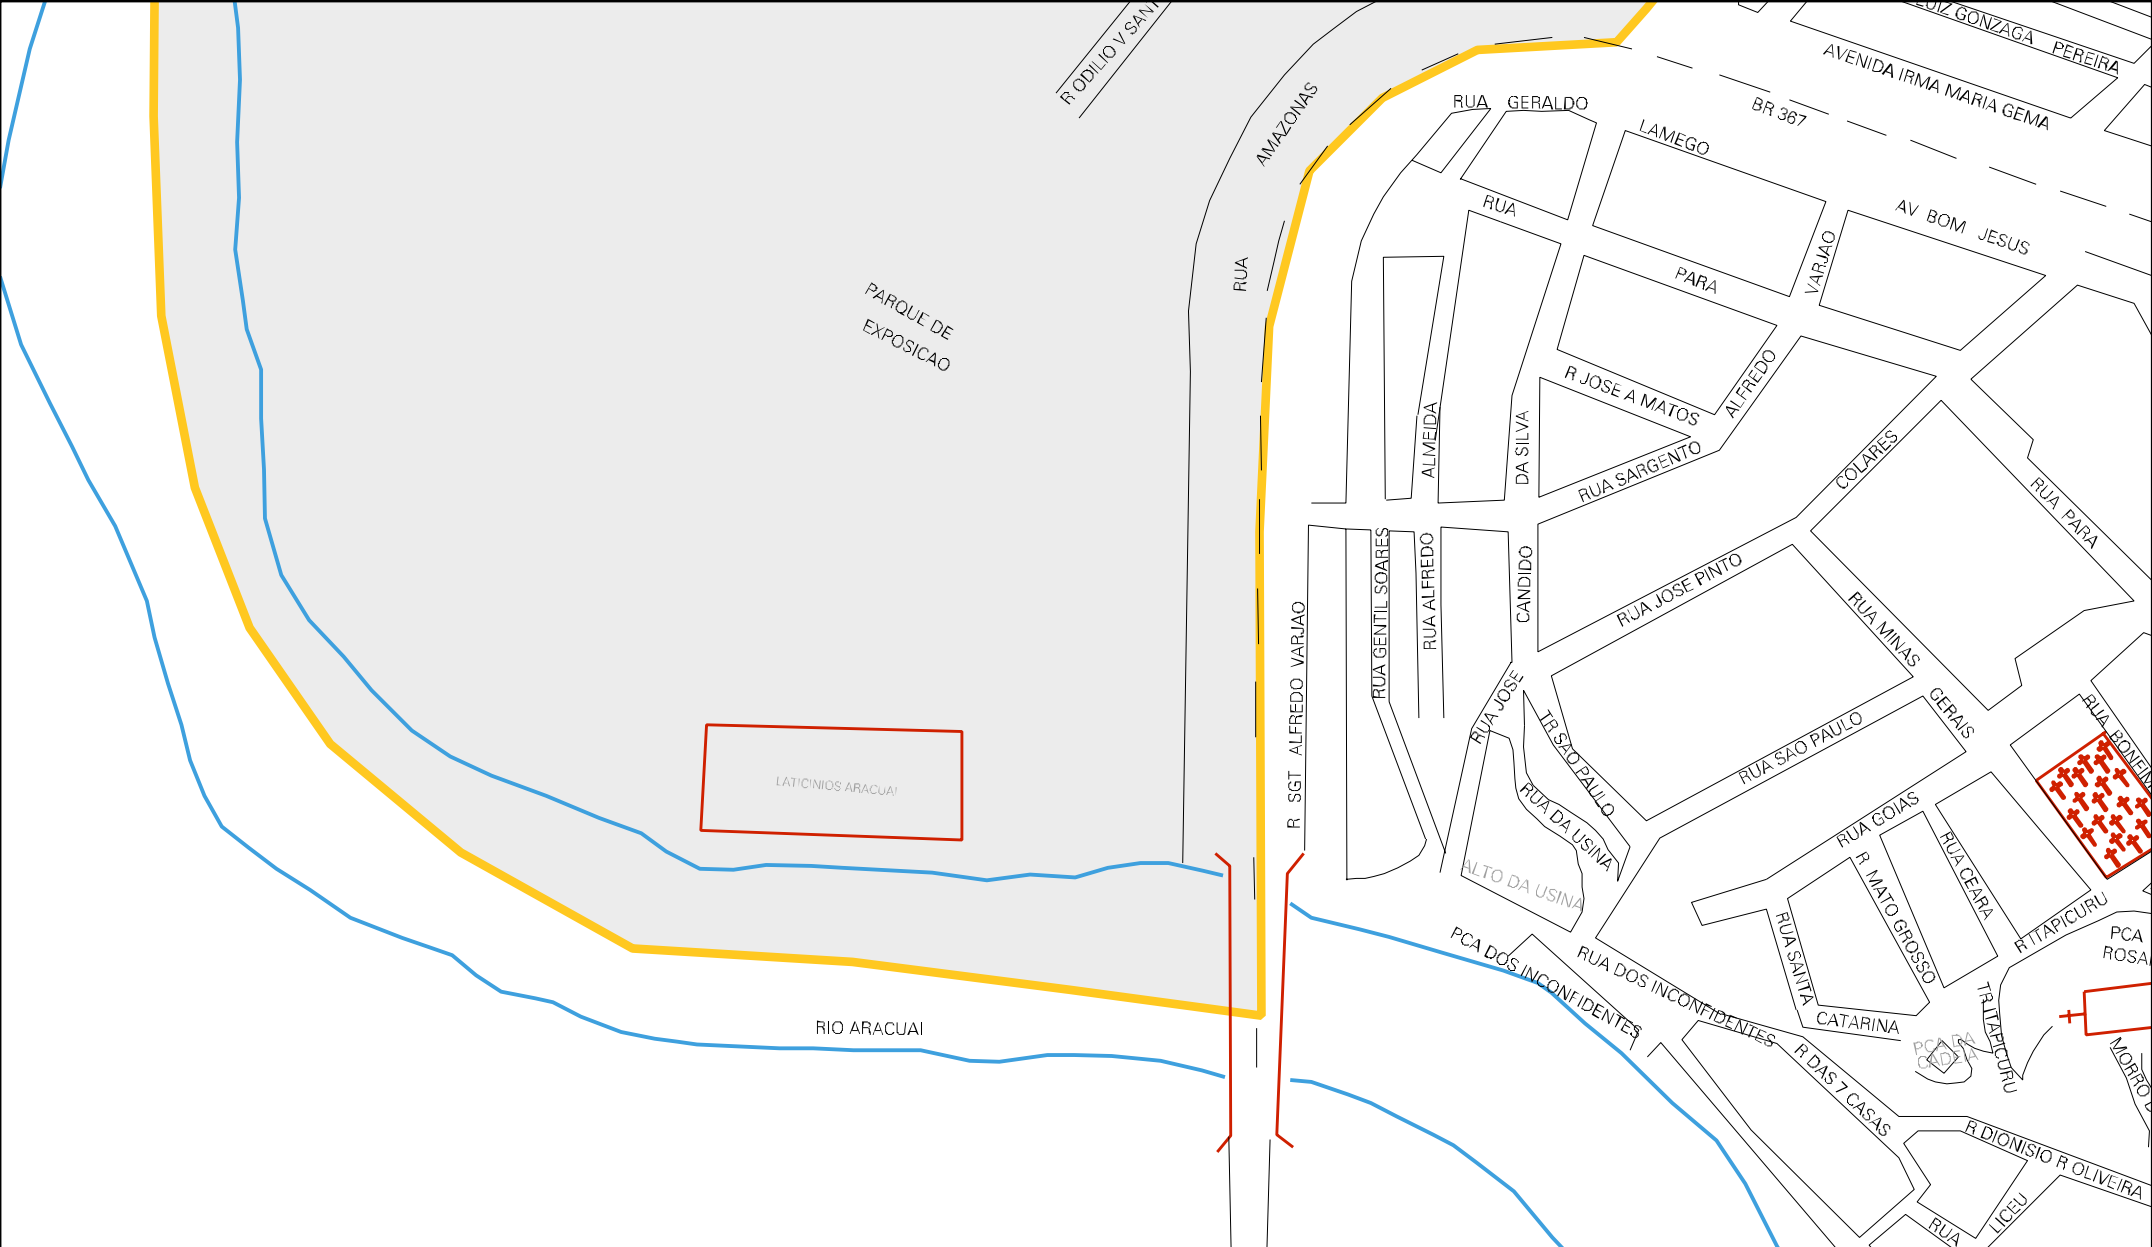

RUA ENG SCHNOOR

RUA AGUADA NOVA

RUA ENG SCHNOOR

RUA NEVES

RUA CENTRAL

RUA AGUADA NOVA

RUA VER DANILLO FULGÊNCIO

RUA DR AIRMÃO

PREFEITO

RUA JUIZ DE PAZ JAMES DA CUNHA MELO

AVENIDA PEDRO DA COSTA ALMEIDA

AVENIDA

JUIZ DE

AVENIDA PEDRO DA COSTA ALMEIDA

CENSO AGROPECUARIO 2006
CONTAGEM DA POPULAÇÃO 2007

MUNICIPIO: 03405 - ARAÇUAÍ
 DISTRITO: 05 - ARAÇUAÍ
 SUBDISTRITO: 00
 SETOR: 0017

ESTADO DE MINAS GERAIS
 MAPA DE SETOR URBANO - MSU
 ESCALA: 1 : 3982